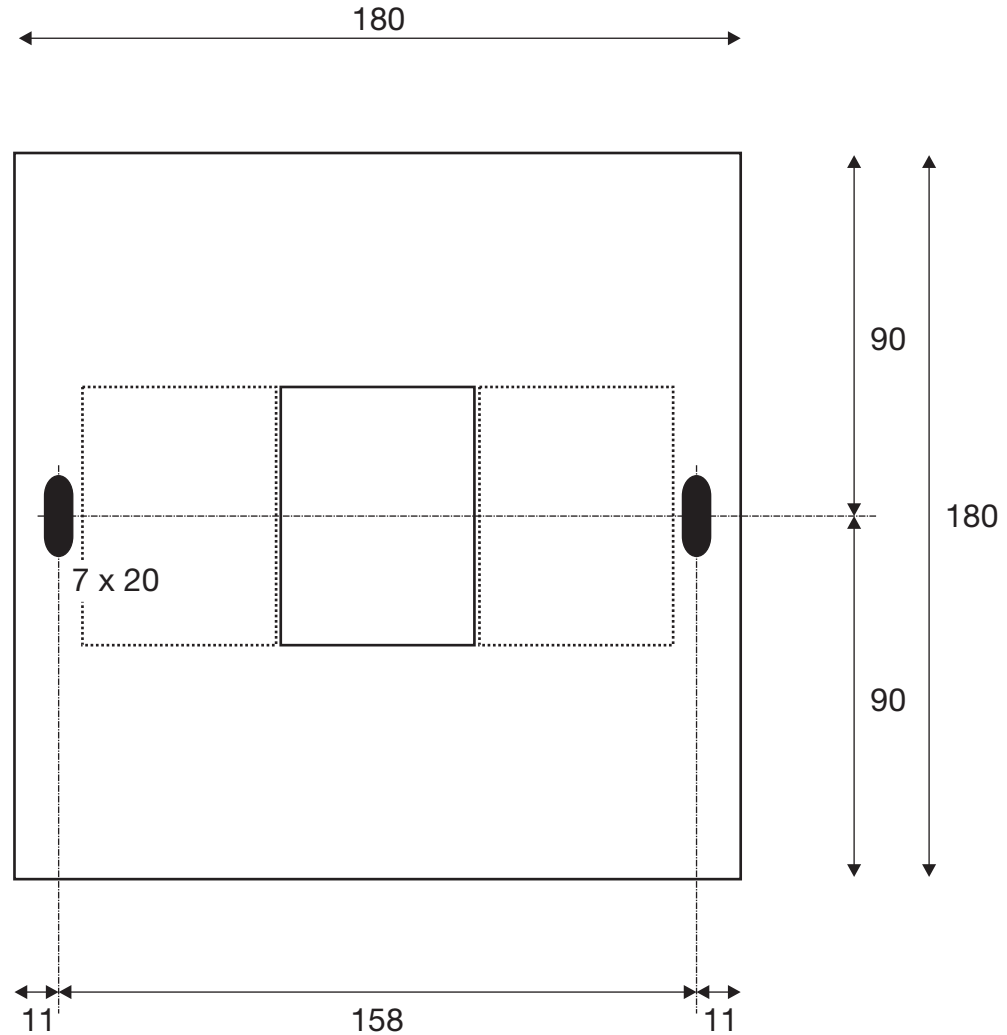

Item-no. 1002871
(mm)
not in scale
nicht maßstäblich

01.07.2019 SLV GmbH

Technische Änderungen vorbehalten. Technical Details are subject to change. Les détails techniques sont sujet à des changements. Nos reservamos el derecho a modificaciones técnicas. Modifiche tecniche riservate. Behoudens technische wijzigingen. Ret til tekniske ændringer forbeholdes. Zmiany techniczne zastrzeżone. Сохраняется право на внесение технических изменений. Techniska ändringar kan förekomma. Teknik deęisiklik yapma hakkı saklıdır. A technikai részletek termékenként változhatnak.