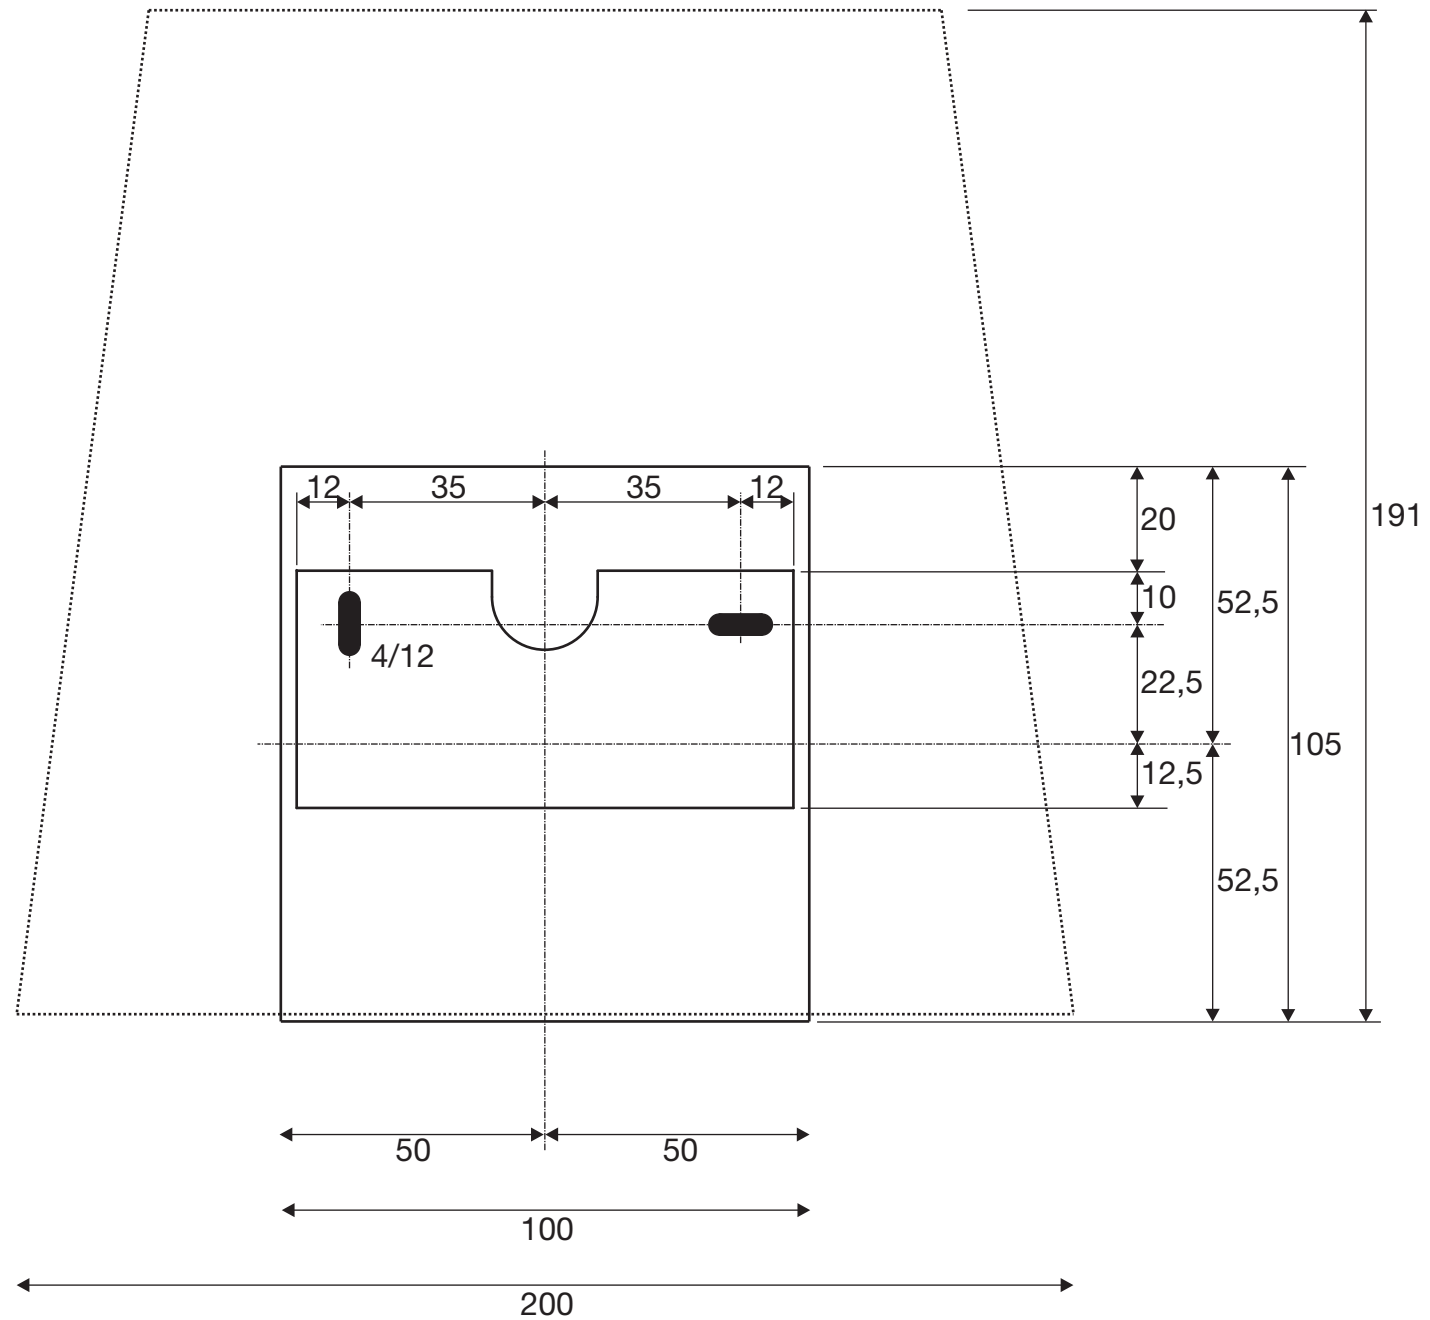

Item-no. 1002859
 (mm)
 not in scale
 nicht maßstäblich

10.12.2019 SLV GmbH

Technische Änderungen vorbehalten. Technical Details are subject to change. Les détails techniques sont sujet à des changements. Nos reservamos el derecho a modificaciones técnicas. Modifiche tecniche riservate. Behoudens technische wijzigingen. Ret til tekniske ændringer forbeholdes. Zmiany techniczne zastrzeżone. Сохраняется право на внесение технических изменений. Techniska ändringar kan förekomma. Teknik değışiklik yapma hakkı saklıdır. A technikai részletek termékenként változhatnak.