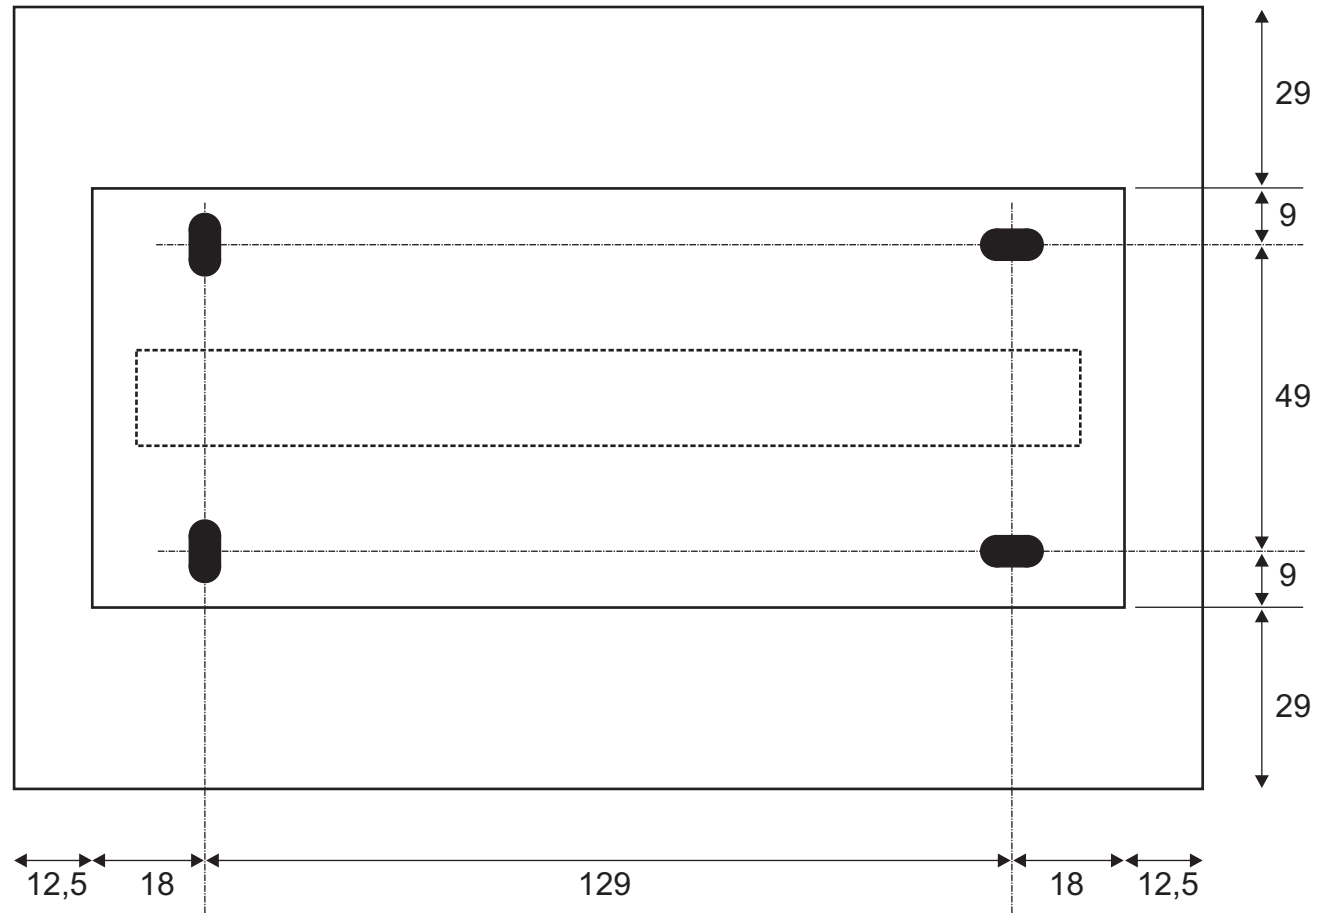

Item-no. 1002238
 (mm)
 not in scale
 nicht maßstäblich

04.06.2019 SLV GmbH

Technische Änderungen vorbehalten. Technical Details are subject to change. Les détails techniques sont sujet à des changements. Nos reservamos el derecho a modificaciones técnicas. Modifiche tecniche riservate. Behoudens technische wijzigingen. Ret til tekniske ændringer forbeholdes. Zmiany techniczne zastrzeżone. Сохраняется право на внесение технических изменений. Techniska ändringar kan förekomma. Teknik deęişiklik yapma hakkı saklıdır. A technikai részletek termékenként változhatnak.