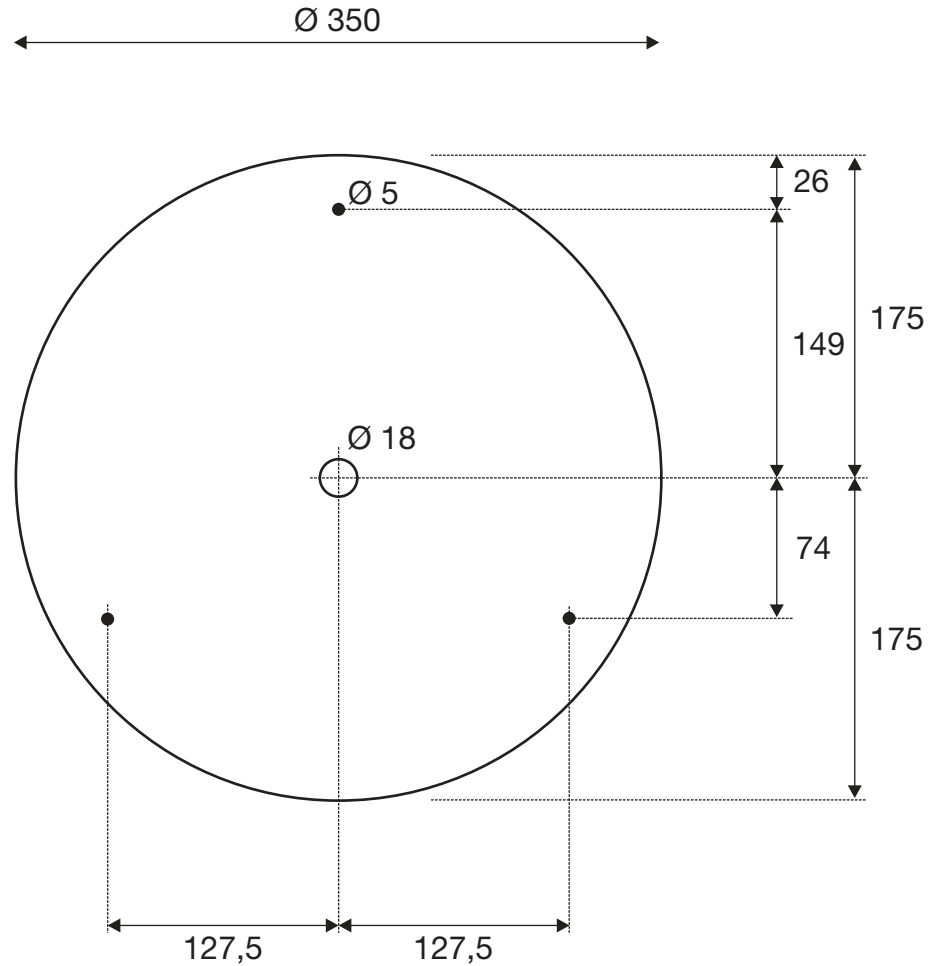

Item-no. 1002022/ 1002077

(mm)

not in scale

nicht maßstäblich

16.10.2018 SLV GmbH

Technische Änderungen vorbehalten. Technical Details are subject to change. Les détails techniques sont sujet à des changements.