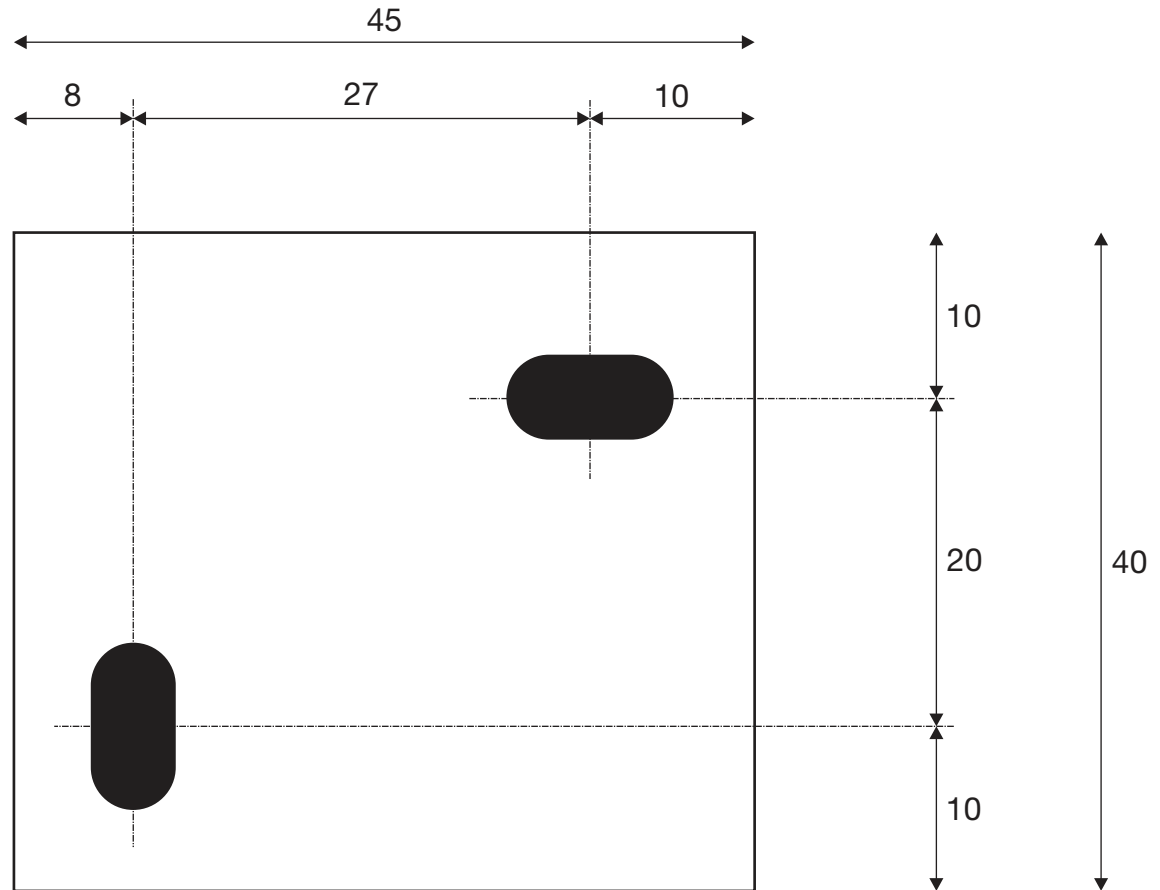

Item-no. 1001802 1002236 ...37

(mm)

not in scale

nicht maßstäblich

15.11.2018 SLV GmbH

Technische Änderungen vorbehalten. Technical Details are subject to change. Les détails techniques sont sujet à des changements.