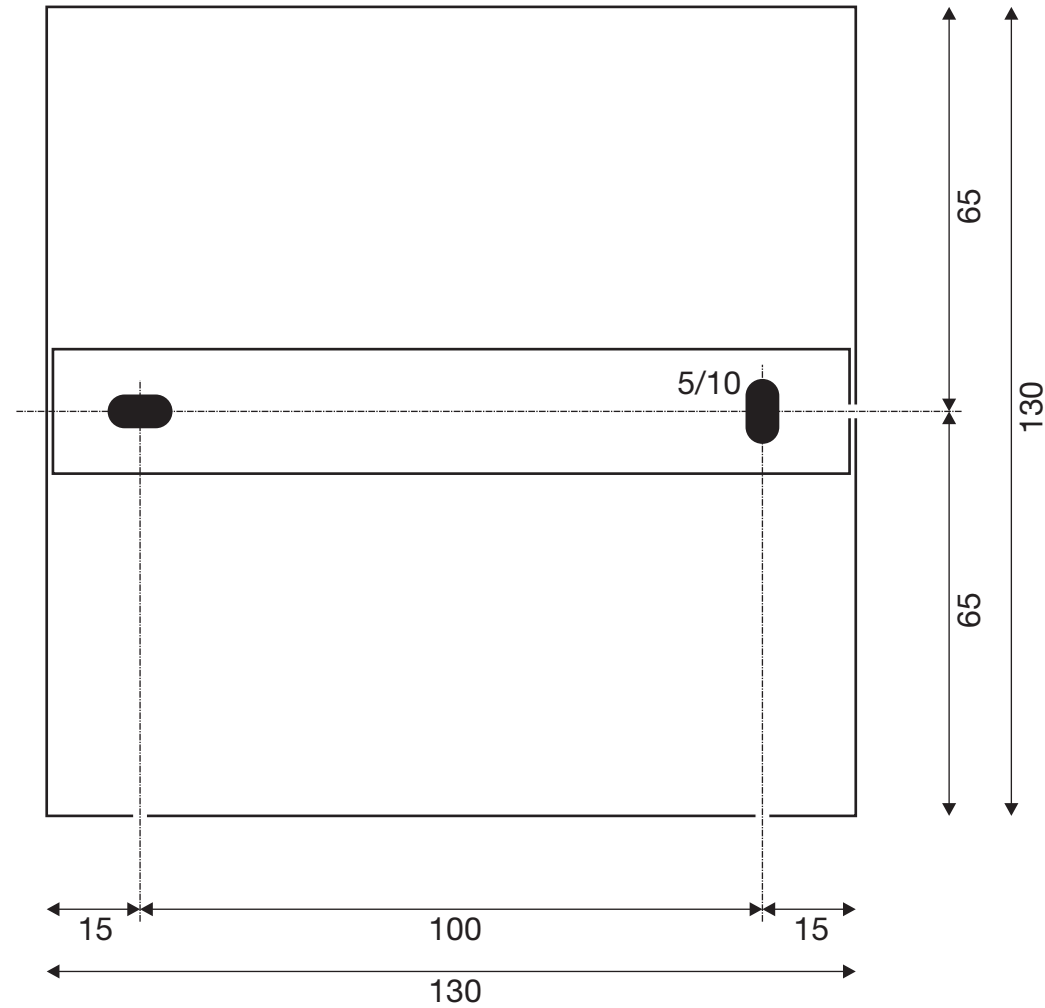

Item-no. 1000835  
 (mm)  
 not in scale  
 nicht maßstäblich

20.11.2017 SLV GmbH

Technische Änderungen vorbehalten. Technical Details are subject to change. Les détails techniques sont sujet à des changements. Nos reservamos el derecho a modificaciones técnicas. Modifiche tecniche riservate. Behoudens technische wijzigingen. Ret til tekniske ændringer forbeholdes. Zmiany techniczne zastrzeżone. Сохраняется право на внесение технических изменений. Techniska ändringar kan förekomma. Teknik deęişiklik yapma hakkı saklıdır. A technikai részletek termékenként változhatnak.