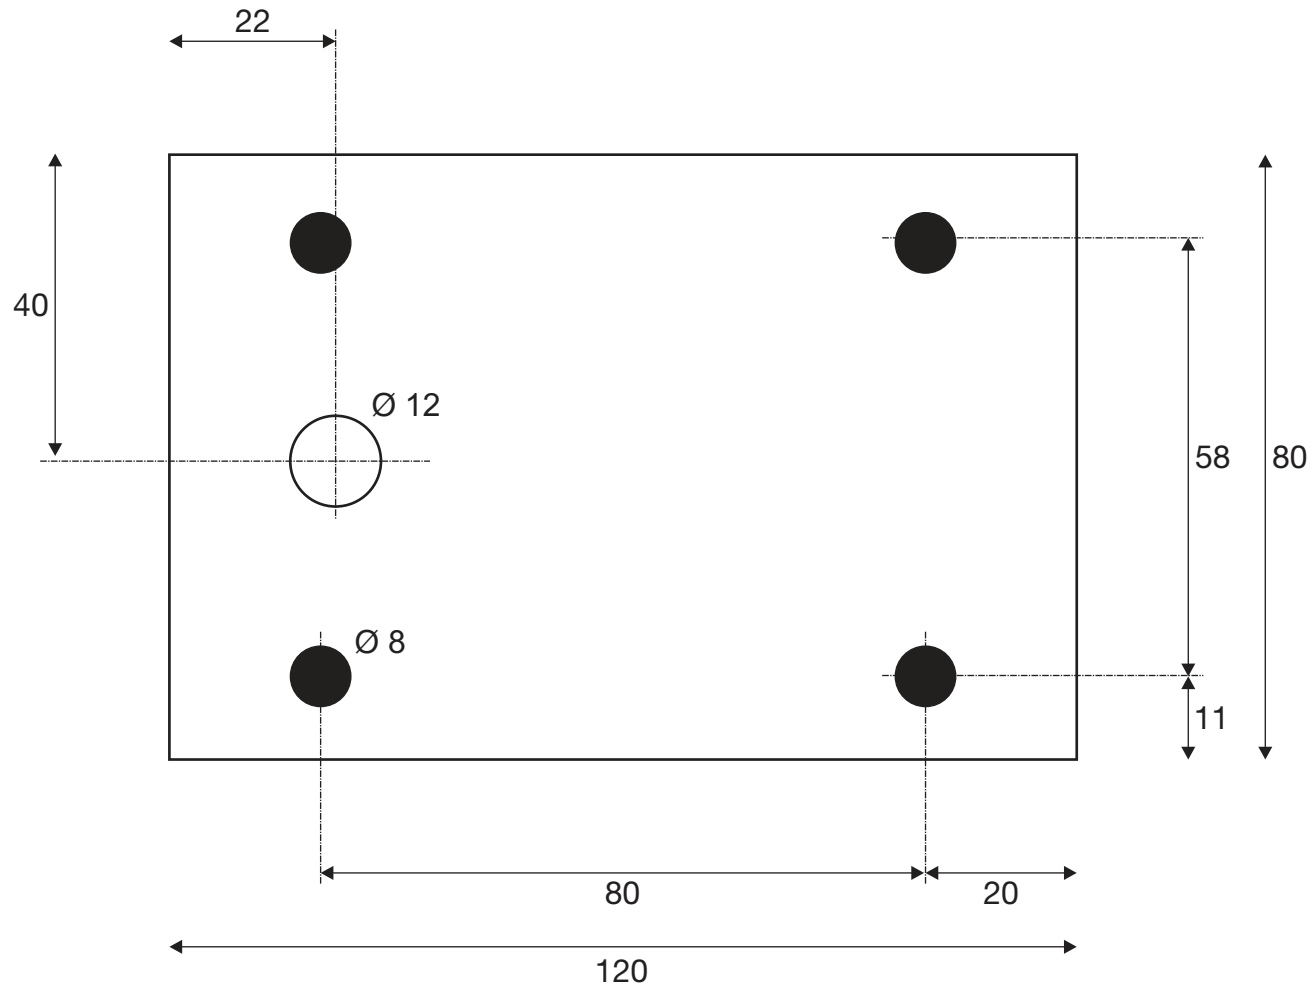

Item-no. 1000799 / 1000801  
 (mm)  
 not in scale  
 nicht maßstäblich

11.12.2017 SLV GmbH

Technische Änderungen vorbehalten. Technical Details are subject to change. Les détails techniques sont sujet à des changements. Nos reservamos el derecho a modificaciones técnicas. Modifiche tecniche riservate. Behoudens technische wijzigingen. Ret til tekniske ændringer forbeholdes. Zmiany techniczne zastrzeżone. Сохраняется право на внесение технических изменений. Techniska ändringar kan förekomma. Teknik değışiklik yapma hakkı saklıdır. A technikai részletek termékenként változhatnak.