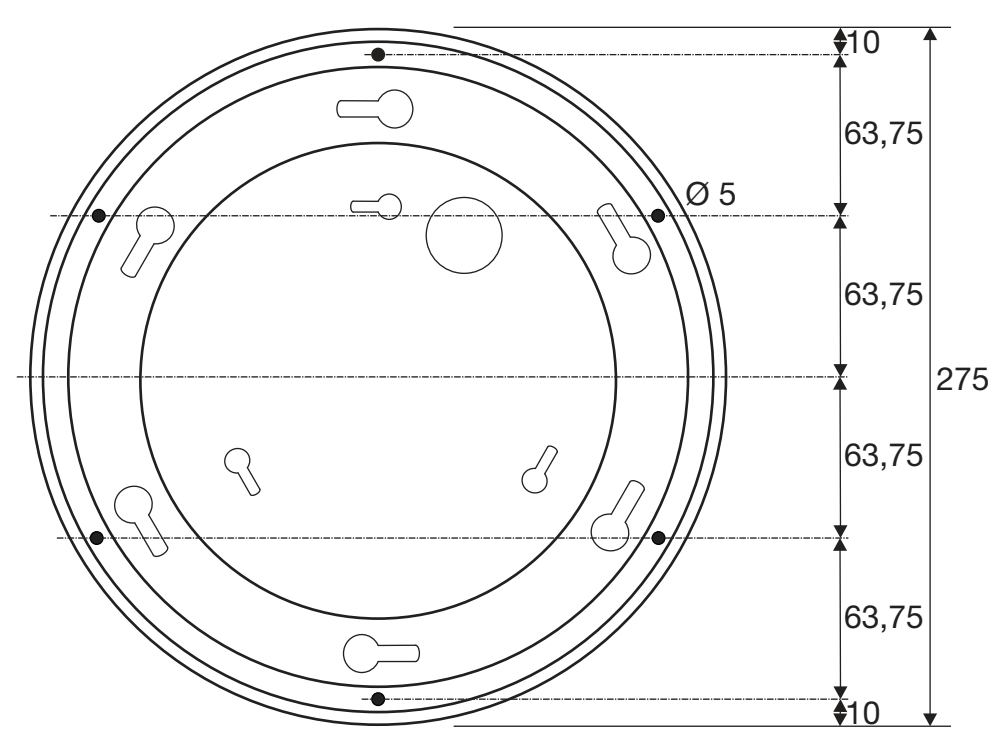

Item-no. 1000783 / 1000784 / 1000785 / 1000786

(mm)

not in scale

nicht maßstäblich

Ø 600

05.03.2018 SLV GmbH

Technische Änderungen vorbehalten. Technical Details are subject to change. Les détails techniques sont sujet à des changements.