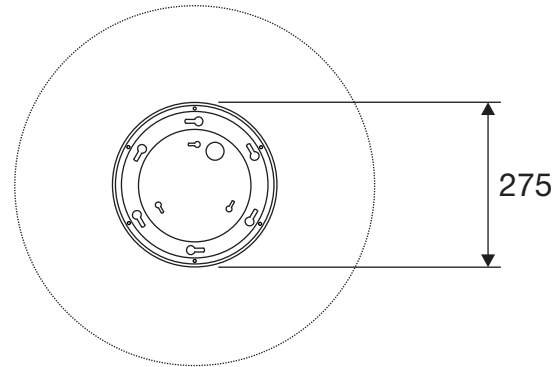

Item-no. 1000783 / 1000784 / 1000785 / 1000786

(mm)

not in scale

nicht maßstäblich

Ø 600

05.03.2018 SLV GmbH

Technische Änderungen vorbehalten. Technical Details are subject to change. Les détails techniques sont sujet à des changements.