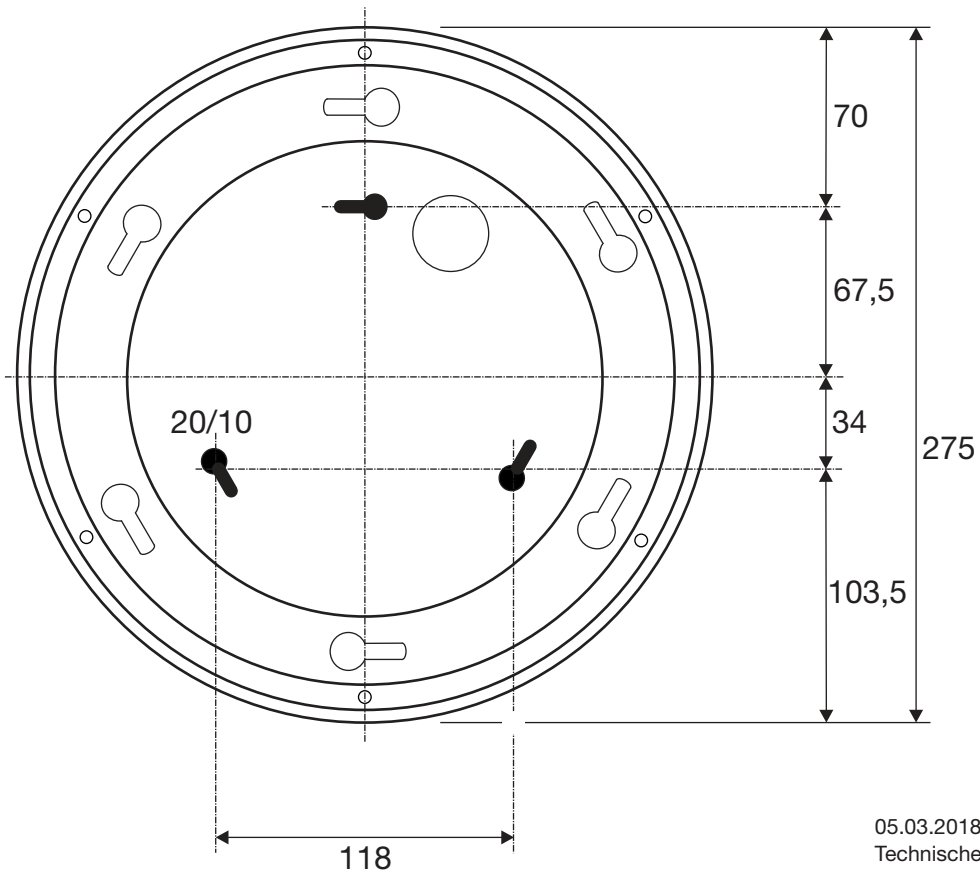

Item-no. 1000783 / 1000784 / 1000785 / 1000786

(mm)

not in scale

nicht maßstäblich

Ø 600

05.03.2018 SLV GmbH

Technische Änderungen vorbehalten. Technical Details are subject to change. Les détails techniques sont sujet à des changements.