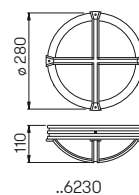

Wand- und Deckenleuchten

für Allgebrauchslampen
Aluminiumguss, mit Montageplatte
Opalglas, ..3221 Acrylglas opal

Nummer	Bestückung	Socket	Farbe
Wandleuchten			
603221	1 × Lampe	E27	schwarz-silber
653221	1 × Lampe	E27	braun-messing
673221	1 × Lampe	E27	weiß-gold
Wand- und Deckenleuchten			
606230	1 × Lampe	E27	schwarz-silber
656230	1 × Lampe	E27	braun-messing
676230	1 × Lampe	E27	weiß-gold