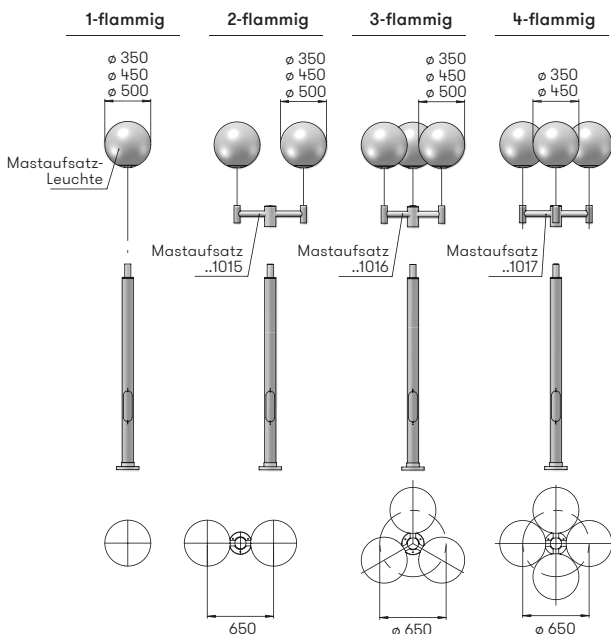

Mastaufsatz für Mehrfachanordnungen

2-, 3- oder 4-flammig

Aluminiumguss für obige Mastaufsatzleuchten und Maste mit Mastzopf $\phi = 60$ mm

Nummer	Bestückung	Farbe
passender Mastaufsatz		
für 2 Kugelleuchten		
661015	2-flammig	schwarz
681015	2-flammig	weiß
für 3 Kugelleuchten		
661016	3-flammig	schwarz
681016	3-flammig	weiß
für 4 Kugelleuchten, Kugelgröße max. ϕ 450 mm		
661017	4-flammig	schwarz
681017	4-flammig	weiß