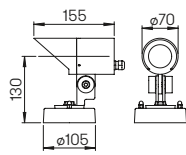

Abstand [m]	Ø Kegel [m]	Beleuchtungsstärke [lx]
6,0	3,6	18
4,0	2,4	40
2,0	1,2	150

..2391 Halbstreuwinkel 30°

..2391

..2391

Nummer	Bestückung	Lampenabmessung	Sockel	Farbe
Wandstrahler				
622391	1 × Lampe PAR 16	max. ø 50 × 56 mm	GU10	anthrazit
662391	1 × Lampe PAR 16	max. ø 50 × 56 mm	GU10	schwarz
.. 1005	passender Eckbock			