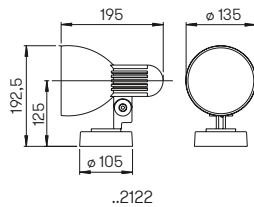

Strahler und Spießstrahler

für Reflektorlampen PAR 38
mit Fassung E27, Aluminiumguss
drehbar 360°, schwenkbar 120°
mit Montageplatte bzw. Erdspeiß
mit 2,5 m Kabel und Stecker