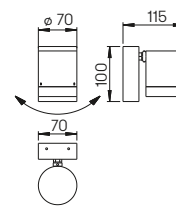

..2193

Nummer	Bestückung	Lampenabmessung	Socket	Farbe
Wandstrahler zweiseitig				
662198	2 × Lampe PAR 16	max. ø 50 × 56 mm	GU10	schwarz
682198	2 × Lampe PAR 16	max. ø 50 × 56 mm	GU10	weiß
692198	2 × Lampe PAR 16	max. ø 50 × 56 mm	GU10	silber
Wandstrahler einseitig				
662193	1 × Lampe PAR 16	max. ø 50 × 56 mm	GU10	schwarz
682193	1 × Lampe PAR 16	max. ø 50 × 56 mm	GU10	weiß
692193	1 × Lampe PAR 16	max. ø 50 × 56 mm	GU10	silber