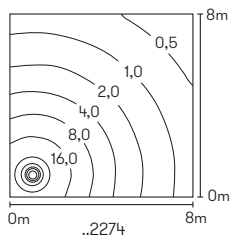

Nummer	Bestückung	Lichtstrom	Farbe
Pollerleuchten			
622274	1 × LED 20 W	2200 lm	anthrazit
662274	1 × LED 20 W	2200 lm	schwarz
690010	passendes Erdstück		
690085	Steckdoseneinsatz abschließbar, weitere Informationen auf S. 35		
90740145	DALI Baustein		
622275	1 × LED 20 W	2200 lm	anthrazit
662275	1 × LED 20 W	2200 lm	schwarz
690010	passendes Erdstück		
690085	Steckdoseneinsatz abschließbar, weitere Informationen auf S. 35		
90740145	DALI Baustein