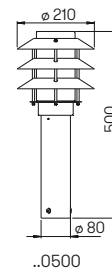

**Wand-, Sockel- und
Pollerleuchte**

für Allgebrauchslampen, Edelstahl
mit Montageplatte, Opalglas

**Lichtpunkt Abstand empfohlen:
Sockel- und Pollerleuchte 4 m**

..0500

Nummer	Bestückung	Socket
Wandleuchte		
690216	1 × Lampe	E27
691004	passender Eckbock	
Sockelleuchte		
690500	1 × Lampe	E27
690010	passendes Erdstück	
690007	passender Erdspeiß	
Pollerleuchte		
692256	1 × Lampe	E27
690010	passendes Erdstück	
690007	passender Erdspeiß