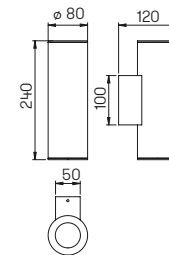

Wandstrahler

mit und ohne Bewegungsmelder

für Reflektorlampen PAR 16
bzw. LED-Reflektorlampen
Erfassungsbereich Bewegungsmelder 100°
Aluminiumguss, mit Montageplatte
Sicherheitsglas klar

Information zum Lichtaustritt

..2481

Nummer	Bestückung	Lampenabmessung	Socket	Farbe
Wandstrahler zweiseitig mit Bewegungsmelder				
622480	2 × Lampe PAR 16	max. ø 50 × 56 mm	GU10	anthrazit
662480	2 × Lampe PAR 16	max. ø 50 × 56 mm	GU10	schwarz
682480	2 × Lampe PAR 16	max. ø 50 × 56 mm	GU10	weiß
692480	2 × Lampe PAR 16	max. ø 50 × 56 mm	GU10	silber
Wandstrahler zweiseitig ohne Bewegungsmelder				
622481	2 × Lampe PAR 16	max. ø 50 × 56 mm	GU10	anthrazit
662481	2 × Lampe PAR 16	max. ø 50 × 56 mm	GU10	schwarz
682481	2 × Lampe PAR 16	max. ø 50 × 56 mm	GU10	weiß
692481	2 × Lampe PAR 16	max. ø 50 × 56 mm	GU10	silber