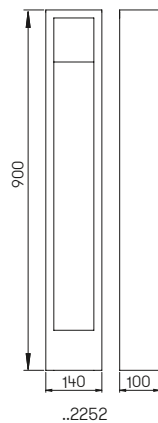

..2252

Nummer	Bestückung	Lichtstrom	Farbe
Wandleuchten			
620332	1x LED 5 W	480 lm	anthrazit
660332	1x LED 5 W	480 lm	schwarz
680332	1x LED 5 W	480 lm	weiß
690332	1x LED 5 W	480 lm	silber
620334	1x LED 5 W	480 lm	anthrazit
660334	1x LED 5 W	480 lm	schwarz
680334	1x LED 5 W	480 lm	weiß
690334	1x LED 5 W	480 lm	silber
Pollerleuchten			
622252	1x LED 10 W	900 lm	anthrazit
662252	1x LED 10 W	900 lm	schwarz
682252	1x LED 10 W	900 lm	weiß
692252	1x LED 10 W	900 lm	silber
690007	passender Erdspeiß		
690010	passendes Erdstück