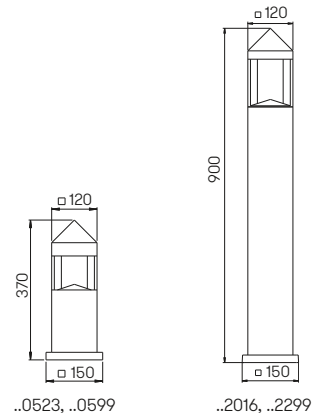

**Lichtpunktabstand empfohlen:
Socket- und Pollerleuchte 4 m**

..0523, ..0599

..0523, ..0599

..2016, ..2299

..2016, ..2299

Nummer	Bestückung	Lichtstrom	Farbe	
Sockelleuchten				
660599	1 x LED 12 W	1200 lm	schwarz	
680599	1 x LED 12 W	1200 lm	weiß	
690010	passendes Erdstück			
Pollerleuchten				
662299	1 x LED 12 W	1200 lm	schwarz	
682299	1 x LED 12 W	1200 lm	weiß	
690010	passendes Erdstück			
Nummer	Bestückung	Lampenlänge	Socket	Farbe
Sockelleuchten				
660523	1 x Lampe	74,9 mm	R7s	schwarz
680523	1 x Lampe	74,9 mm	R7s	weiß
690010	passendes Erdstück			
Pollerleuchten				
662016	1 x Lampe	74,9 mm	R7s	schwarz
682016	1 x Lampe	74,9 mm	R7s	weiß
690010	passendes Erdstück			