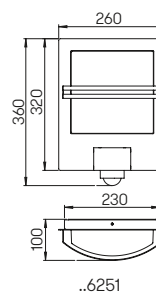

..6251

Nummer	Bestückung	Sockel	Material / Farbe
Wandleuchte			
626250	1 × Lampe	E27	Edelstahl / anthrazit
Wandleuchte mit Bewegungsmelder			
626251	1 × Lampe	E27	Edelstahl / anthrazit