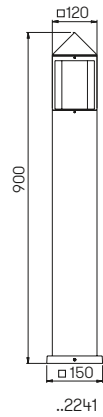

**Sockel- und
Pollerleuchten**

für Allgebrauchslampen, Aluminiumguss
mit Montageplatte, Opalglas

**Lichtpunktabstand empfohlen:
Sockel- und Pollerleuchte 5 m**

..0556