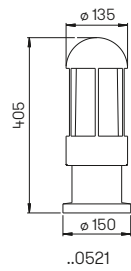

**Sockel- und
Pollerleuchten**

für Allgebrauchslampen, Aluminiumguss
mit Montageplatte, Opalglas

Lichtpunktabstand empfohlen:
Sockel- und Pollerleuchte 5 m

..0521