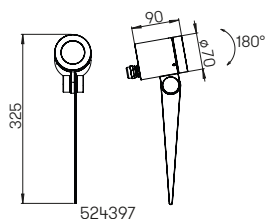

Nummer	Bestückung	Lichtstrom	Farbe
Spießleuchte			
524327	1 x LED 6 W	650 lm	anthrazit
590027	passende Bodenplatte		

Zubehör zu unserem Plug & Play Sortiment finden Sie auf S. 19

Spießleuchte

für Lampe QT14 G9
 Aluminiumguss mit Edelstahlspieß
 mit 2,5 m Kabel und Plug & Play
 Steckverbinder IP 68
 mit einem zusätzlichen Ausgang
 zum Anschluss von weiteren Leuchten
 ohne Schutzkontaktstecker
 Acrylglas opal

Nummer	Bestückung	Lampenabmessung	Sockel	Farbe
Spießleuchte				
524370	1 × Lampe	max. ø 30 mm	G9	anthrazit
Zubehör zu unserem Plug & Play Sortiment finden Sie auf S. 19				

Spießstrahler

Aluminiumguss mit Edelstahl-Erdspieß
 schwenkbar 120°
 mit 2,5 m Kabel und Plug & Play
 Steckverbinder IP 68
 mit einem zusätzlichen Ausgang
 zum Anschluss von weiteren Leuchten
 ohne Schutzkontaktstecker
 Borosilikatglas klar

Abstand [m]	ø Kegel [m]	Beleuchtungsstärke [lx]
3,0	1,8	95
2,0	1,2	215
1,0	0,6	859

..4316 Halbstreuwinkel 30°

594316

Nummer	Bestückung	Lampenabmessung	Socket	Material
Erdeinbaustrahler				
594316	1 × Lampe PAR 16	max. ø 50 × 56 mm	GU10	Edelstahl