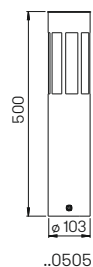

**Sockel- und
Pollerleuchte**

für Allgebrauchslampen, Edelstahl,
mit Montageplatte aus Aluminiumguss
Opalglas

**Lichtpunkt Abstand empfohlen:
Sockel- und Pollerleuchte 6 m**

..0505

Nummer	Bestückung	Lampenabmessung	Socket
Sockelleuchte			
690505	1 × Lampe	max. ø 60 × 175 mm	E27
690010	passendes Erdstück		
690007	passender Erdspeiß		
Pollerleuchte			
692246	1 × Lampe	max. ø 60 × 175 mm	E27
690010	passendes Erdstück		
690007	passender Erdspeiß		
Pollerleuchte mit Bewegungsmelder			
692011	1 × Lampe	max. ø 60 × 175 mm	E27
690010	passendes Erdstück		
690007	passender Erdspeiß