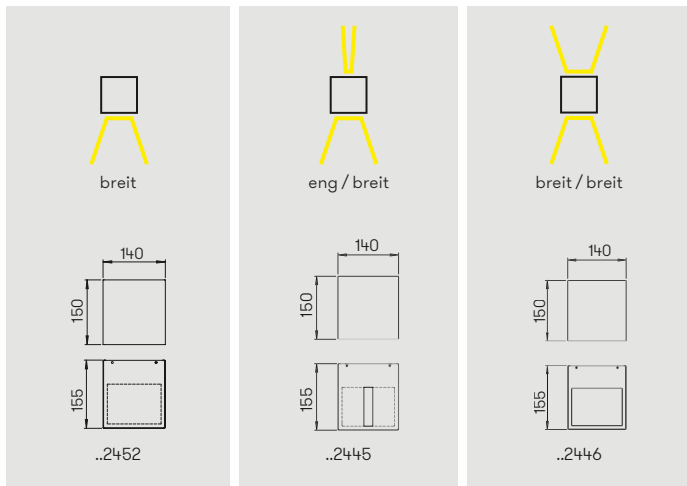

Information zum Lichtaustritt

..2452