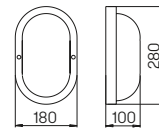

..2221

..2009

Wand- und Deckenleuchten

für Allgebrauchslampen, Aluminiumguss mit Montageplatte, Opalglas

Auf Anfrage auch mit LED 10 W (900 lm, 3000 K, warmweiß) für Netzanschluss 230 V, 50 Hz lieferbar.

..6037