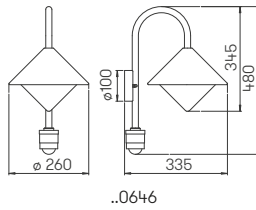

**Wand- und
Wegeleuchten**

für Allgebrauchslampen, Aluminiumguss mit Montageplatte, Opalglas

Lichtpunktstand empfohlen:
Wegeleuchte 5 m

..0645