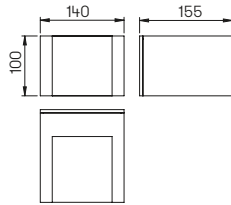

**Wand- und
Pollerleuchten**

mit auswechselbaren LED Komponenten
und integriertem Überspannungsschutz
Lichtfarbe warmweiß, 3000 K, dimmbar
Aluminiumguss, mit Montageplatte
Acrylglas opal

**Lichtpunktabstand empfohlen:
Pollerleuchte 6 m**

..0332

Nummer	Bestückung	Lichtstrom	Farbe
Wandleuchten			
620332	1x LED 5 W	480 lm	anthrazit
660332	1x LED 5 W	480 lm	schwarz
680332	1x LED 5 W	480 lm	weiß
690332	1x LED 5 W	480 lm	silber
620334	1x LED 5 W	480 lm	anthrazit
660334	1x LED 5 W	480 lm	schwarz
680334	1x LED 5 W	480 lm	weiß
690334	1x LED 5 W	480 lm	silber
Pollerleuchten			
622252	1x LED 10 W	900 lm	anthrazit
662252	1x LED 10 W	900 lm	schwarz
682252	1x LED 10 W	900 lm	weiß
692252	1x LED 10 W	900 lm	silber
690007	passender Erdspeiß		
690010	passendes Erdstück