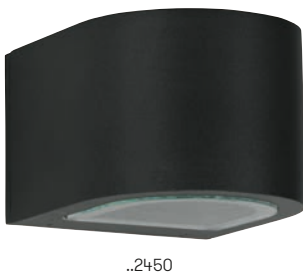

Information zum Lichtaustritt

Nummer	Bestückung	Lichtstrom	Farbe
Wandstrahler mit LED			
zweiseitig eng / eng			
662338	2 x LED 3 W	je 330 lm	schwarz
682338	2 x LED 3 W	je 330 lm	weiß
692338	2 x LED 3 W	je 330 lm	silber
zweiseitig eng / breit			
662339	2 x LED 3 W	je 330 lm	schwarz
682339	2 x LED 3 W	je 330 lm	weiß
692339	2 x LED 3 W	je 330 lm	silber
zweiseitig breit / breit			
662340	2 x LED 3 W	je 330 lm	schwarz
682340	2 x LED 3 W	je 330 lm	weiß
692340	2 x LED 3 W	je 330 lm	silber
einseitig breit			
662450	1 x LED 3 W	330 lm	schwarz
682450	1 x LED 3 W	330 lm	weiß
692450	1 x LED 3 W	330 lm	silber