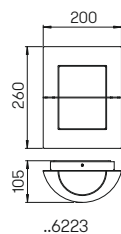

Nummer	Bestückung	Socket
Wandleuchte mit Bewegungsmelder		
696140	1 × Lampe	E27
Wandleuchte		
696223	1 × Lampe	E27