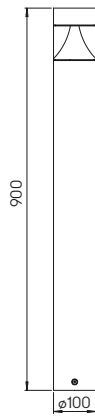

..0275

..2295

..2295

..0275

Nummer	Bestückung	Lichtstrom	Farbe
Wandleuchten			
620275	1 x LED 10 W	1000 lm	anthrazit
660275	1 x LED 10 W	1000 lm	schwarz
680275	1 x LED 10 W	1000 lm	weiß
690275	1 x LED 10 W	1000 lm	silber
..1002	passender Eckbock		
Pollerleuchten			
622295	1 x LED 10 W	1000 lm	anthrazit
662295	1 x LED 10 W	1000 lm	schwarz
682295	1 x LED 10 W	1000 lm	weiß
692295	1 x LED 10 W	1000 lm	silber
690010	passendes Erdstück		
690007	passender Erdspeiß		
690080	Steckdoseneinsatz, weitere Information S. 35		