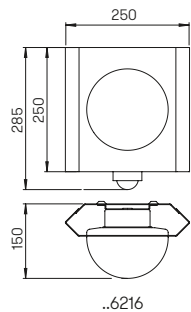

Wandleuchten

für Allgebrauchslampen
Edelstahl lackiert, Opalglas

..6116

Nummer	Bestückung	Socket	Farbe
Wandleuchte			
626116	1 × Lampe	E27	anthrazit
Wandleuchte mit Bewegungsmelder			
626216	1 × Lampe	E27	anthrazit