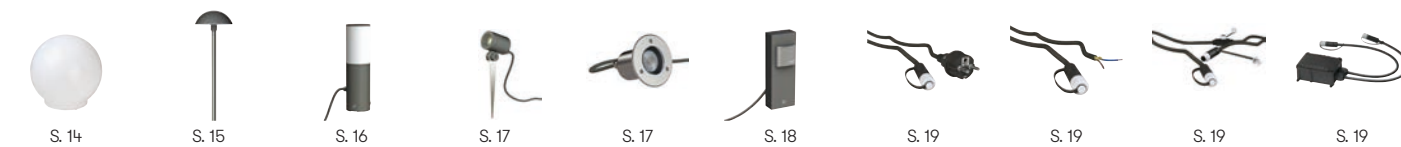

Plug & Play