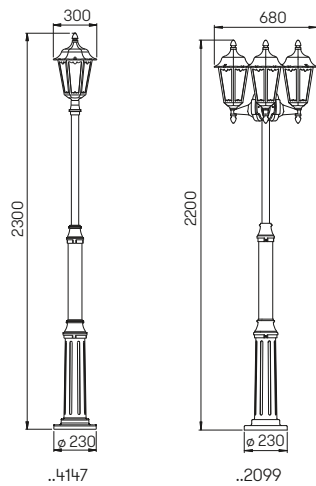

..4147

..2099

Nummer	Bestückung	Socket	Farbe
Mastleuchten 1-flammig			
664147	1 × Lampe	E27	schwarz
654147	1 × Lampe	E27	braun-messing
684147	1 × Lampe	E27	weiß
690011	passendes Erdstück		
Mastleuchten 3-flammig			
662099	3 × Lampe	E27	schwarz
652099	3 × Lampe	E27	braun-messing
682099	3 × Lampe	E27	weiß
690011	passendes Erdstück