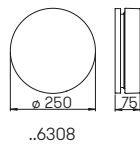

Wand- und Deckenleuchten

mit auswechselbaren LED Komponenten
Lichtfarbe warmweiß, 3000 K
Aluminiumguss, mit Montageplatte
Opalglas

..6309

..6308

..6307