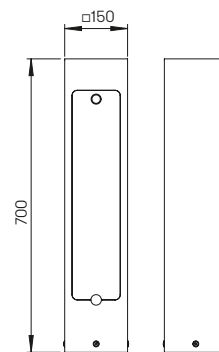

..4413

Nummer	Bestückung	Farbe
Energiesäule		
624413	3 × Schutzkontaktsteckdose IP 55 D - Typ F	anthrazit
690010	passendes Erdstück