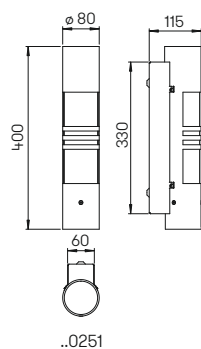

Wand-, Sockel- und Pollerleuchte

für LED-Leuchtmittel, Edelstahl
mit Montageplatte aus Aluminiumguss
Opalglas

Lichtpunkt Abstand empfohlen:
Sockel- und Pollerleuchte 5 m

Nummer	Bestückung	Lampenabmessung	Sockel
Wandleuchten			
690251	1 × Lampe	max. $\varnothing$ 52 × 175 mm	E27
690258	1 × Lampe	max. $\varnothing$ 52 × 175 mm	E27
691000	passender Eckbock für 690258		
Sockelleuchte			
690559	1 × Lampe	max. $\varnothing$ 52 × 175 mm	E27
690010	passendes Erdstück		
690007	passender Erdspieß		
Pollerleuchte			
692068	1 × Lampe	max. $\varnothing$ 52 × 175 mm	E27
690010	passendes Erdstück		
690007	passender Erdspieß