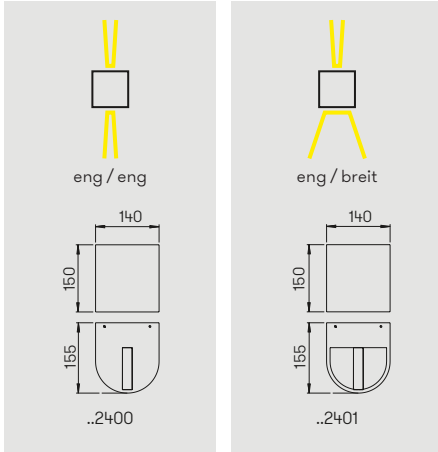

Wandstrahler

mit auswechselbaren LED Komponenten
Lichtfarbe warmweiß, 3000 K
mit integriertem Konverter AC/DC
Aluminiumguss, mit Montageplatte
Sicherheitsglas klar bzw. Linsenoptik klar
mit unterschiedlichen Lichtaustrittswinkeln (eng, breit)

Information zum Lichtaustritt

Nummer	Bestückung	Lichtstrom	Farbe
Wandstrahler mit LED			
zweiseitig eng / eng			
662400	2 × LED 6,7 W	je 600 lm	schwarz
682400	2 × LED 6,7 W	je 600 lm	weiß
692400	2 × LED 6,7 W	je 600 lm	silber
zweiseitig eng / breit			
662401	2 × LED 6,7 W	je 600 lm	schwarz
682401	2 × LED 6,7 W	je 600 lm	weiß
692401	2 × LED 6,7 W	je 600 lm	silber
zweiseitig breit / breit			
662402	2 × LED 6,7 W	je 600 lm	schwarz
682402	2 × LED 6,7 W	je 600 lm	weiß
692402	2 × LED 6,7 W	je 600 lm	silber
einseitig breit			
662453	1 × LED 6,7 W	600 lm	schwarz
682453	1 × LED 6,7 W	600 lm	weiß
692453	1 × LED 6,7 W	600 lm	silber