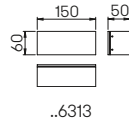

Wand- und Wegeleuchten

mit austauschbaren LED Komponenten
Lichtfarbe warmweiß, 3000 K
mit integriertem Konverter AC/DC
Aluminiumguss, mit Montageplatte
Acrylglas satiné, Sicherheitsglas klar

**Lichtpunktabstand empfohlen:
Wegeleuchte 5 m**

..6313

Nummer	Bestückung	Lichtstrom	Farbe
Wandleuchten			
626313	1x LED 3 W	330 lm	anthrazit
666313	1x LED 3 W	330 lm	schwarz
Wegeleuchten			
623013	1x LED 3 W	330 lm	anthrazit
663013	1x LED 3 W	330 lm	schwarz
690010	passendes Erdstück