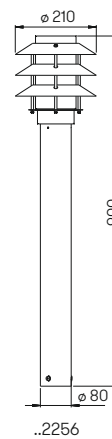

Nummer	Bestückung	Socket
Wandleuchte		
690216	1 × Lampe	E27
691004	passender Eckbock	
Sockelleuchte		
690500	1 × Lampe	E27
690010	passendes Erdstück	
690007	passender Erdspeiß	
Pollerleuchte		
692256	1 × Lampe	E27
690010	passendes Erdstück	
690007	passender Erdspeiß