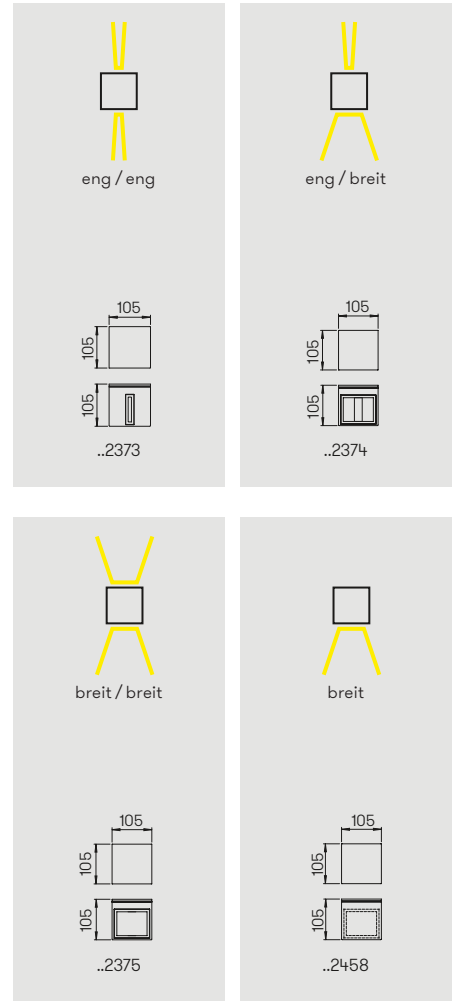

Information zum Lichtaustritt

..2373, ..2374