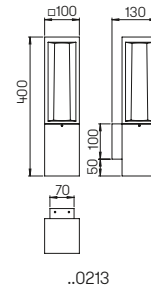

Wandleuchten

für LED-Leuchtmittel, Aluminiumguss mit Montageplatte, Opalglas

..0213

Nummer	Bestückung	Lampenabmessung	Socket	Farbe
Wandleuchten mit Bewegungsmelder				
620273	1 × Lampe	max. ø 52 × 175 mm	E27	anthrazit
660273	1 × Lampe	max. ø 52 × 175 mm	E27	schwarz
680273	1 × Lampe	max. ø 52 × 175 mm	E27	weiß
690273	1 × Lampe	max. ø 52 × 175 mm	E27	silber
Wandleuchten				
620213	1 × Lampe	max. ø 52 × 175 mm	E27	anthrazit
660213	1 × Lampe	max. ø 52 × 175 mm	E27	schwarz
680213	1 × Lampe	max. ø 52 × 175 mm	E27	weiß
690213	1 × Lampe	max. ø 52 × 175 mm	E27	silber