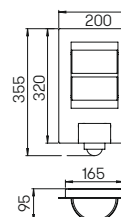

Wandleuchte

für Allgebrauchslampen, Edelstahl mit Montageplatte aus Aluminiumguss Opalglas

LED

Auf Anfrage auch mit LED 10 W (900 lm, 3000 K, warmweiß) für Netzanschluss 230 V, 50 Hz lieferbar.

Nummer	Bestückung	Socket
Wandleuchte		
690220	1 × Lampe	E27

Wandleuchten

für Allgebrauchslampen, Edelstahl mit Montageplatte aus Aluminiumguss Opalglas

LED

Auf Anfrage auch mit LED 10 W (900 lm, 3000 K, warmweiß) für Netzanschluss 230 V, 50 Hz lieferbar.

..6144

Nummer	Bestückung	Socket
Wandleuchte mit Bewegungsmelder		
696144	1 × Lampe	E27
Wandleuchte		
696224	1 × Lampe	E27