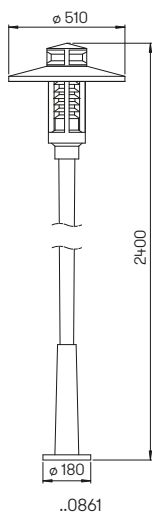

Lichtpunktabstand empfohlen:

Pollerleuchte 7 m

Mastleuchte 12 m

**Mastleuchte auf Anfrage auch mit
 Wandarm lieferbar.**

Nummer	Bestückung	Lichtstrom	Farbe
Pollerleuchte			
662203	1 x LED 19 W	2100 lm	schwarz
690010	passendes Erdstück		
Mastleuchte			
660861	1 x LED 19 W	2100 lm	schwarz
690011	passendes Erdstück		