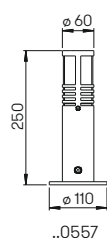

Wand-, Sockel- und Pollerleuchte

für Lampen QT 14, Edelstahl
mit Montageplatte aus Aluminiumguss
Borosilikatglas

Lichtpunktabstand empfohlen:
Sockel- und Pollerleuchte 4 m

..0204

..0208

..0205

..0206

..0557