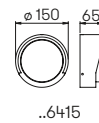

Wandleuchten

mit auswechselbaren LED Komponenten und integriertem Überspannungsschutz
Lichtfarbe warmweiß, 3000 K, dimmbar
Aluminiumguss, mit Montageplatte
Acrylglas opal

..6415

Nummer	Bestückung	Lichtstrom	Farbe
Wandleuchten			
626415	1x LED 5 W	480 lm	anthrazit
666415	1x LED 5 W	480 lm	schwarz
Wandleuchten mit HF-Präsenzmelder			
626416	1x LED 5 W	480 lm	anthrazit
666416	1x LED 5 W	480 lm	schwarz