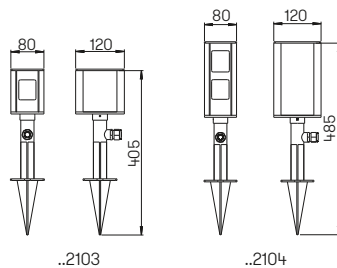

Steckdosenspieße

IP
44

mit 2 bzw. 4 Schutzkontaktsteckdosen mit erhöhtem Berührungsschutz Aluminiumguss und Alu-Profil mit 2,5 m Kabel und Stecker

Auf Anfrage weitere Schalter-/ Steckdosenkombinationen z.B. Schutzkontaktsteckdose CH - Typ J oder Schutzkontaktsteckdose F/B - Typ E möglich.