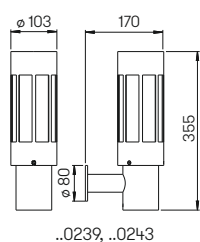

Wandleuchten

für Allgebrauchslampen, Edelstahl
Opalglas

Nummer	Bestückung	Lampenabmessung	Sockel
Wandleuchte			
690239	1 × Lampe	max. $\varnothing$ 60 × 175 mm	E27
691003	passender Eckbock		
Wandleuchte mit Bewegungsmelder			
690241	1 × Lampe	max. $\varnothing$ 60 × 175 mm	E27
691003	passender Eckbock		
Wandleuchte mit zus. Tiefstrahler PAR 20 50 W			
690243	1 × Lampe	max. $\varnothing$ 60 × 175 mm	E27
	1 × Lampe PAR 20	max. $\varnothing$ 64 × 90 mm	E27
691003	passender Eckbock