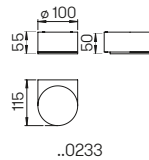

Nummer	Bestückung	Lichtstrom	Farbe
Wandleuchten mit einseitigem Lichtaustritt			
620233	1x LED 3 W	330 lm	anthrazit
660233	1x LED 3 W	330 lm	schwarz
680233	1x LED 3 W	330 lm	weiß
690233	1x LED 3 W	330 lm	silber
Wegeleuchten			
622228	1x LED 3 W	330 lm	anthrazit
662228	1x LED 3 W	330 lm	schwarz
682228	1x LED 3 W	330 lm	weiß
692228	1x LED 3 W	330 lm	silber
690010	passendes Erdstück