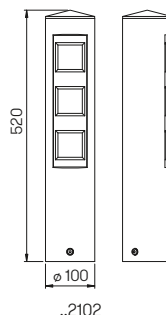

Auf Anfrage weitere Schalter-/ Steckdosenkombinationen z.B. Schutzkontaktsteckdose CH - Typ J oder Schutzkontaktsteckdose F/B - Typ E möglich.