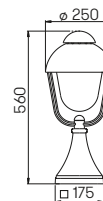

..0689

..0689

..0688

..0688

..0515

..0515

Nummer	Bestückung	Socket	Farbe
Wandleuchten			
660689	1 × Lampe	E27	schwarz
650689	1 × Lampe	E27	braun-messing
680689	1 × Lampe	E27	weiß
..1006	passender Eckbock		
660688	1 × Lampe	E27	schwarz
650688	1 × Lampe	E27	braun-messing
680688	1 × Lampe	E27	weiß
..1006	passender Eckbock		
Sockelleuchten			
660515	1 × Lampe	E27	schwarz
650515	1 × Lampe	E27	braun-messing
680515	1 × Lampe	E27	weiß
690011	passendes Erdstück		