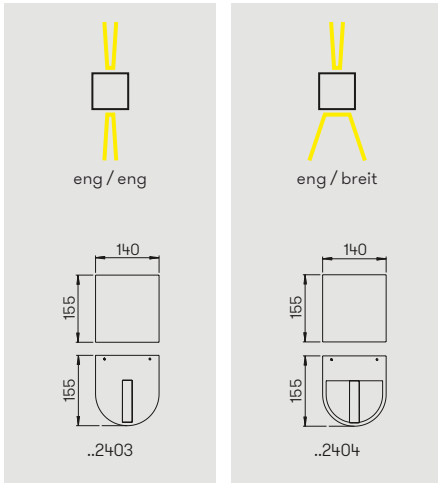

Wandstrahler

mit auswechselbaren LED Komponenten
Lichtfarbe warmweiß, 3000 K
mit integriertem Konverter AC/DC
Edelstahl und Aluminiumguss
mit Montageplatte
Sicherheitsglas klar bzw. Linsenoptik klar
mit unterschiedlichen Lichtaustritts-
winkeln (eng, breit)

Information zum Lichtaustritt

..2403, ..2404