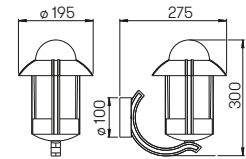

..1840

Nummer	Bestückung	Socket	Farbe
Wandleuchten			
601841	1 × Lampe	E27	schwarz-silber
651841	1 × Lampe	E27	braun-messing
671841	1 × Lampe	E27	weiß-gold
.. 1005	passender Eckbock		
601840	1 × Lampe	E27	schwarz-silber
651840	1 × Lampe	E27	braun-messing
671840	1 × Lampe	E27	weiß-gold
.. 1005	passender Eckbock		
Wandleuchten mit Bewegungsmelder			
601842	1 × Lampe	E27	schwarz-silber
651842	1 × Lampe	E27	braun-messing
671842	1 × Lampe	E27	weiß-gold
.. 1005	passender Eckbock