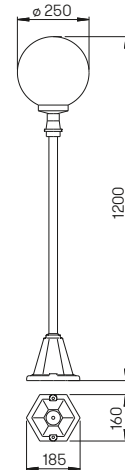

Wand- und Sockelleuchten

für Allgebrauchslampen, Aluminiumguss mit Montageplatte, Blasenglas klar

Auf Anfrage auch mit Opalglas lieferbar, dann -o an die Artikelnummer anfügen.

..2003

Nummer	Bestückung	Sockel	Kugel	Farbe
Wandleuchten				
660698	1 × Lampe	E27	∅ 200	schwarz
680698	1 × Lampe	E27	∅ 200	weiß
..1006	passender Eckbock			
Sockelleuchten				
660501	1 × Lampe	E27	∅ 250	schwarz
680501	1 × Lampe	E27	∅ 250	weiß
690011	passendes Erdstück			
Wegeleuchten				
662003	1 × Lampe	E27	∅ 250	schwarz
682003	1 × Lampe	E27	∅ 250	weiß
690011	passendes Erdstück