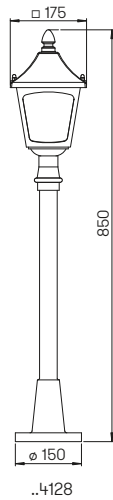

..4128

Nummer	Bestückung	Socket	Farbe
Sockelleuchten			
600540	1 × Lampe	E27	schwarz-silber
650540	1 × Lampe	E27	braun-messing
670540	1 × Lampe	E27	weiß-gold
690010	passendes Erdstück		
Wegeleuchten			
604128	1 × Lampe	E27	schwarz-silber
654128	1 × Lampe	E27	braun-messing
674128	1 × Lampe	E27	weiß-gold
690010	passendes Erdstück