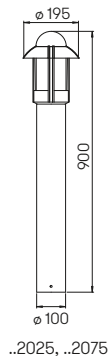

**Wand-, Sockel-,
Poller- und
Wegeleuchten**

für Allgebrauchslampen
Aluminiumguss, mit Montageplatte
Opalglas

**Lichtpunkt Abstand empfohlen:
Sockel- und Wegeleuchte 5 m**

Nummer	Bestückung	Sockel	Farbe
Sockelleuchten			
600530	1 x Lampe	E27	schwarz-silber
650530	1 x Lampe	E27	braun-messing
670530	1 x Lampe	E27	weiß-gold
690010	passendes Erdstück		
600531	1 x Lampe	E27	schwarz-silber
650531	1 x Lampe	E27	braun-messing
670531	1 x Lampe	E27	weiß-gold
690010	passendes Erdstück		
690007	passender Erdspieß		
Pollerleuchten			
602025	1 x Lampe	E27	schwarz-silber
652025	1 x Lampe	E27	braun-messing
672025	1 x Lampe	E27	weiß-gold
690010	passendes Erdstück		
690007	passender Erdspieß		
Pollerleuchten mit Bewegungsmelder			
602075	1 x Lampe	E27	schwarz-silber
652075	1 x Lampe	E27	braun-messing
672075	1 x Lampe	E27	weiß-gold
690010	passendes Erdstück		
690007	passender Erdspieß		
Wegeleuchten			
604141	1 x Lampe	E27	schwarz-silber
654141	1 x Lampe	E27	braun-messing
674141	1 x Lampe	E27	weiß-gold
690010	passendes Erdstück