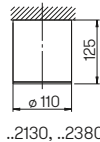

..2130, ..2380

Abstand [m]	Ø Kegel [m]	Beleuchtungsstärke [lx]
2,0	1,2	260
4,0	2,3	65
6,0	3,5	30

..2380 Halbstreuwinkel 30°