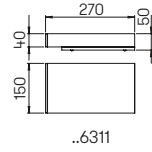

mit auswechselbaren LED Komponenten und integriertem Überspannungsschutz
Lichtfarbe warmweiß, 3000 K, dimmbar
Aluminiumguss, Acrylglas satiné

Nummer	Bestückung	Lichtstrom	Farbe
Wandleuchte			
626311	1 x LED 16 W	1600 lm	anthrazit
666311	1 x LED 16 W	1600 lm	schwarz
Pollerleuchte			
622087	1 x LED 16 W	1600 lm	anthrazit
662087	1 x LED 16 W	1600 lm	schwarz
690010	passendes Erdstück		
Mastleuchte			
622088	1 x LED 16 W	1600 lm	anthrazit
662088	1 x LED 16 W	1600 lm	schwarz
690010	passendes Erdstück