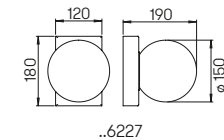

**Wand- und
Pollerleuchten**

Aluminiumguss und Edelstahl
mit Montageplatte (nur Wandleuchte)
Opalglas glänzend
Hausnummer individuell gelasert nach
Vorgabe, Ziffernhöhe 120 mm

**Lichtpunktstand empfohlen:
Pollerleuchte 6 m**

**Bei der Bestellung bitte ggf.
die Hausnummer angeben.**

Nummer	Bestückung	Socket	Farbe
Wandleuchten Kugel			
626227	1 × Lampe	E27	anthrazit
666227	1 × Lampe	E27	schwarz
Wandleuchten mit Hausnummer Kugel			
626228	1 × Lampe	E27	anthrazit
666228	1 × Lampe	E27	schwarz
Pollerleuchten Kugel			
623027	1 × Lampe	E27	anthrazit
663027	1 × Lampe	E27	schwarz
690010	passendes Erdstück