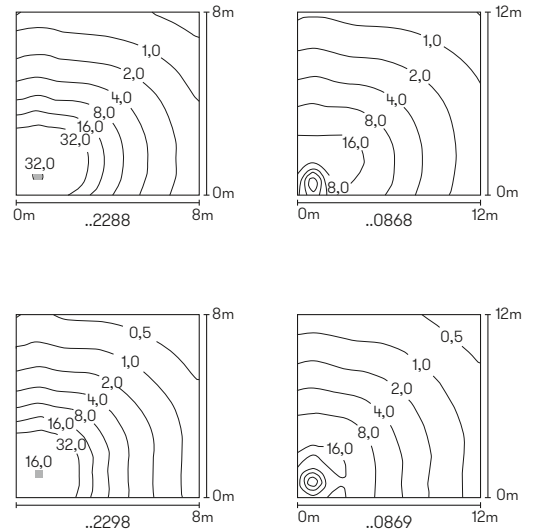

Pollerleuchten und Lichtstelen

mit auswechselbaren LED Komponenten und integriertem Überspannungsschutz
Lichtfarbe warmweiß, 3000 K
mit integriertem Konverter AC/DC
Aluminiumguss und Aluprofil
mit Montageplatte
dimmbar durch DALI-Ansteuerung
Stele komplett mit Mast und Tür zum Einbetonieren, klarer schlagzäher Plexiglaszylinder

Lichtpunktabstand empfohlen:
Pollerleuchte 10 m
Lichtsteele 18 m

Steele auf Anfrage auch lieferbar mit einer Fußplatte.

690091 LED Notlichtbaustein:
weitere Informationen auf S. 252

Nummer	Bestückung	Lichtstrom	Farbe
Lichtstelen 180° asymmetrisch			
620868	1 × LED 26,7 W	3000 lm	anthrazit
660868	1 × LED 26,7 W	3000 lm	schwarz
690036	passender Kabelkasten		
12736075	Steckdose abschließbar		
Lichtstelen 360° symmetrisch			
620869	1 × LED 26,7 W	3000 lm	anthrazit
660869	1 × LED 26,7 W	3000 lm	schwarz
690036	passender Kabelkasten		
12736075	Steckdose abschließbar		
Pollerleuchten 180° asymmetrisch			
622288	1 × LED 18,5 W	2000 lm	anthrazit
662288	1 × LED 18,5 W	2000 lm	schwarz
690010	passendes Erdstück		
12736075	Steckdose abschließbar		
Pollerleuchten 360° symmetrisch			
622298	1 × LED 18,5 W	2000 lm	anthrazit
662298	1 × LED 18,5 W	2000 lm	schwarz
690010	passendes Erdstück		
12736075	Steckdose abschließbar		

.. 0868, ..0869

.. 2288, ..2298