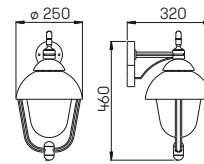

**Wand-, Sockel-,
Wege- und
Mastleuchten**

für Allgebrauchslampen
Aluminiumguss, mit Montageplatte
(nur ..0689, ..0688)
Mastleuchten inklusive Mast
Blasenglas klar

**Lichtpunktabstand empfohlen:
Sockel- und Wegeleuchte 5 m
Mastleuchte 10 m**

..0689

Nummer	Bestückung	Socket	Farbe
Wandleuchten			
660689	1 × Lampe	E27	schwarz
650689	1 × Lampe	E27	braun-messing
680689	1 × Lampe	E27	weiß
..1006	passender Eckbock		
660688	1 × Lampe	E27	schwarz
650688	1 × Lampe	E27	braun-messing
680688	1 × Lampe	E27	weiß
..1006	passender Eckbock		
Sockelleuchten			
660515	1 × Lampe	E27	schwarz
650515	1 × Lampe	E27	braun-messing
680515	1 × Lampe	E27	weiß
690011	passendes Erdstück