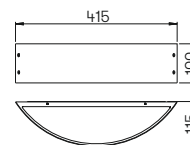

..6343

Nummer	Bestückung	Lichtstrom
Wandleuchten mit LED		
696346	2 x LED 5,8 W	je 430 lm
696342	2 x LED 7,8 W	je 580 lm
696343	2 x LED 9,6 W	je 720 lm

Nummer	Bestückung	Socket
Wandleuchten für Halogenleuchtampen		
696146	1 x Lampe	G9
696142	1 x Lampe	R7s