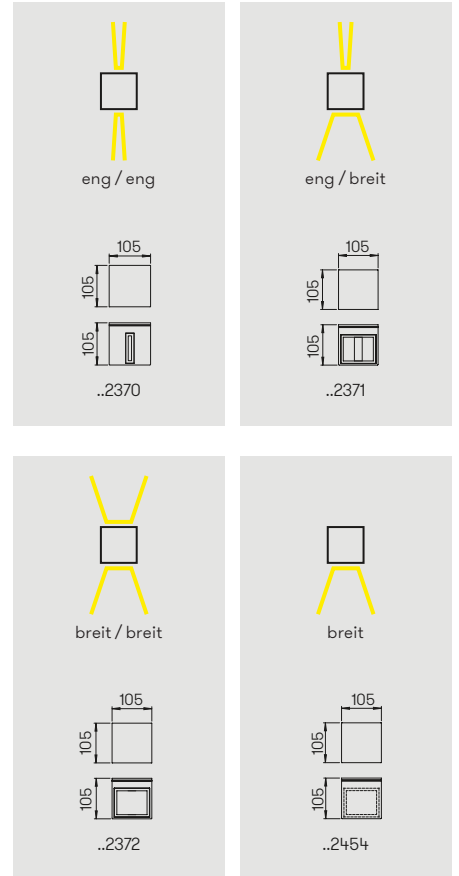

Information zum Lichtaustritt

Nummer	Bestückung	Lichtstrom	Farbe
Wandstrahler mit LED			
zweiseitig eng / eng			
622370	2 × LED 3 W	je 330 lm	anthrazit
662370	2 × LED 3 W	je 330 lm	schwarz
682370	2 × LED 3 W	je 330 lm	weiß
692370	2 × LED 3 W	je 330 lm	silber
zweiseitig eng / breit			
622371	2 × LED 3 W	je 330 lm	anthrazit
662371	2 × LED 3 W	je 330 lm	schwarz
682371	2 × LED 3 W	je 330 lm	weiß
692371	2 × LED 3 W	je 330 lm	silber
zweiseitig breit / breit			
622372	2 × LED 3 W	je 330 lm	anthrazit
662372	2 × LED 3 W	je 330 lm	schwarz
682372	2 × LED 3 W	je 330 lm	weiß
692372	2 × LED 3 W	je 330 lm	silber
einseitig breit			
622454	1 × LED 3 W	330 lm	anthrazit
662454	1 × LED 3 W	330 lm	schwarz
682454	1 × LED 3 W	330 lm	weiß
692454	1 × LED 3 W	330 lm	silber