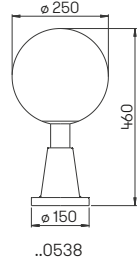

Sockel, Wege- und Mastleuchten

für Allgebrauchslampen, Aluminiumguss mit Montageplatte, Mastleuchten inklusive Mast, Kristallglas klar

Auf Anfrage auch mit Opalglas lieferbar, dann -o an die Artikelnummer anfügen.

Nummer	Bestückung	Sockel	Kugel	Farbe
Sockelleuchten				
660538	1 × Lampe	E27	ø 250	schwarz
680538	1 × Lampe	E27	ø 250	weiß
690010	passendes Erdstück			
Wegeleuchten				
662053	1 × Lampe	E27	ø 250	schwarz
682053	1 × Lampe	E27	ø 250	weiß
690010	passendes Erdstück			
Mastleuchten				
662054	1 × Lampe	E27	ø 300	schwarz
682054	1 × Lampe	E27	ø 300	weiß
690010	passendes Erdstück