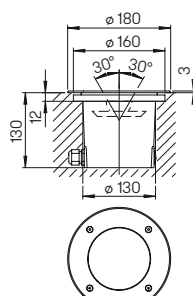

Erdeinbaustrahler

bis 30° schwenkbar

mit auswechselbaren LED Komponenten
Lichtfarbe warmweiß, 3000 K
mit integriertem Konverter AC/DC
symmetrische und asymmetrische
Lichtverteilung möglich
Einbaugehäuse Aluminiumguss
Abdeckung aus Edelstahl
abdeckender Einbau, Sicherheitsglas klar
Einbauöffnung: ϕ 110 mm x 140 mm
Oberflächentemperatur max. 35 °C
Belastbarkeit bis 1200 kg

Abstand [m]	ϕ Kegel [m]	Beleuchtungsstärke [lx]
3,0	1,5	31
2,0	1,0	70
1,0	0,5	270

..2188 Halbstreuwinkel 30°

Nummer	Bestückung	Lichtstrom	Material
Erdeinbaustrahler			
692188	1 x LED 3 W	330 lm	Edelstahl

Erdeinbaustrahler

bis 30° schwenkbar

mit auswechselbaren LED Komponenten
und integriertem Überspannungsschutz
Lichtfarbe warmweiß, 3000 K, dimmbar
symmetrische und asymmetrische
Lichtverteilung möglich
Einbaugehäuse Aluminiumguss
Abdeckung Edelstahl
Reflektor aus Reinstaluminium
Sicherheitsglas klar
Einbauöffnung: 130 mm x 130 mm
Oberflächentemperatur max. 35 °C
Belastbarkeit bis 1000 kg

Abstand [m]	ϕ Kegel [m]	Beleuchtungsstärke [lx]
6,0	3,5	20
4,0	2,3	40
2,0	1,2	170

..2326 Halbstreuwinkel 30°

..2326

Nummer	Bestückung	Lichtstrom	Material
Erdeinbaustrahler			
692326	1 x LED 10 W	900 lm	Edelstahl