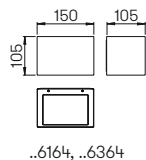

..6164, ..6364