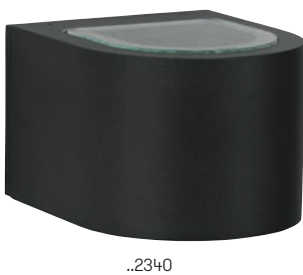

Information zum Lichtaustritt

Nummer	Bestückung	Lichtstrom	Farbe
Wandstrahler mit LED			
zweiseitig eng / eng			
662338	2 x LED 3 W	je 330 lm	schwarz
682338	2 x LED 3 W	je 330 lm	weiß
692338	2 x LED 3 W	je 330 lm	silber
zweiseitig eng / breit			
662339	2 x LED 3 W	je 330 lm	schwarz
682339	2 x LED 3 W	je 330 lm	weiß
692339	2 x LED 3 W	je 330 lm	silber
zweiseitig breit / breit			
662340	2 x LED 3 W	je 330 lm	schwarz
682340	2 x LED 3 W	je 330 lm	weiß
692340	2 x LED 3 W	je 330 lm	silber
einseitig breit			
662450	1 x LED 3 W	330 lm	schwarz
682450	1 x LED 3 W	330 lm	weiß
692450	1 x LED 3 W	330 lm	silber