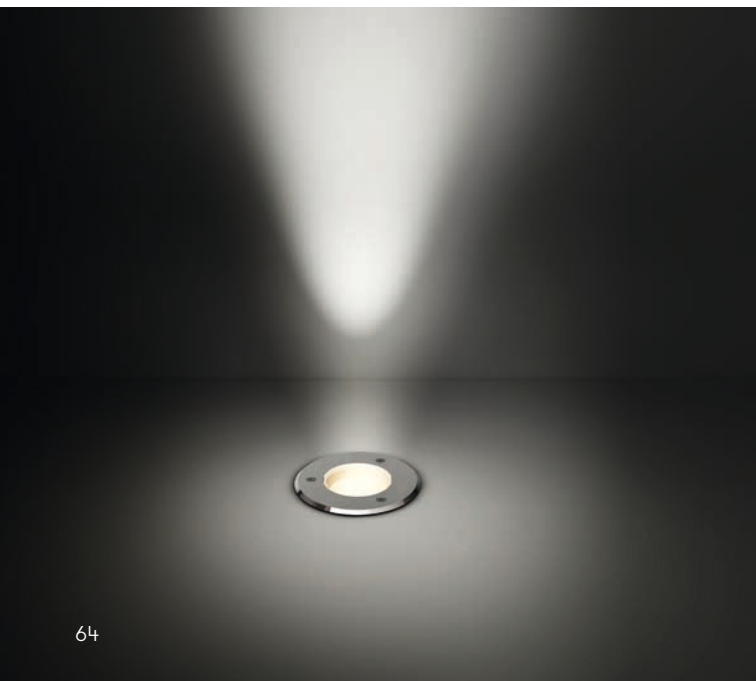

..2316

..2316

Abstand [m]	\varnothing Kegel [m]	Beleuchtungsstärke [lx]
6,0	3,5	12
4,0	2,3	25
2,0	1,2	100

..2316 Halbstreuwinkel 30°

Nummer	Bestückung	Lichtstrom	Material
Erdeinbaustrahler			
692316	1 x LED 5 W	480 lm	Edelstahl

Erdeinbaustrahler

bis 30° schwenkbar

mit auswechselbaren LED Komponenten
 Lichtfarbe warmweiß, 3000 K
 mit integriertem Konverter AC/DC
 symmetrische und asymmetrische
 Lichtverteilung möglich
 Einbaugehäuse Aluminiumguss
 Abdeckung aus Edelstahl
 abdeckender Einbau, Sicherheitsglas klar
 Einbauöffnung: ϕ 110 mm x 140 mm
 Oberflächentemperatur max. 35 °C
 Belastbarkeit bis 1200 kg