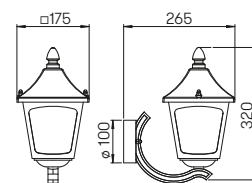

Wand-, Sockel- und Wegeleuchten

für Allgebrauchslampen
Aluminiumguss, mit Montageplatte
Hohlglas klar mit Struktur

Lichtpunktabstand empfohlen:
Sockel- und Wegeleuchte 5 m

..1820

Nummer	Bestückung	Sockel	Farbe
Wandleuchten			
601821	1 × Lampe	E27	schwarz-silber
651821	1 × Lampe	E27	braun-messing
671821	1 × Lampe	E27	weiß-gold
..1005	passender Eckbock		
601820	1 × Lampe	E27	schwarz-silber
651820	1 × Lampe	E27	braun-messing
671820	1 × Lampe	E27	weiß-gold
..1005	passender Eckbock		
Wandleuchten mit Bewegungsmelder			
601822	1 × Lampe	E27	schwarz-silber
651822	1 × Lampe	E27	braun-messing
671822	1 × Lampe	E27	weiß-gold
..1005	passender Eckbock