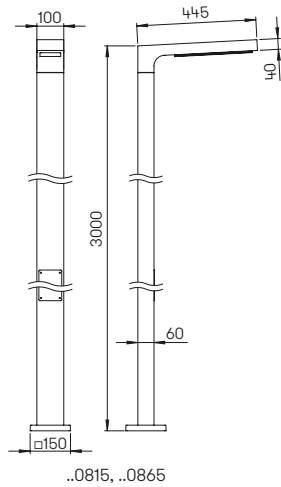

Mastleuchten

mit auswechselbaren LED Komponenten und integriertem Überspannungsschutz
Lichtfarbe warmweiß, 3000 K
dimmbar durch DALI-Ansteuerung mit integriertem Konverter AC/DC
Aluminiumguss und Alu-Profil inklusive Mast, Masttür und Anschlusskasten

Auf Anfrage auch mit Linsenoptik in insektenfreundlicher Amber Lichtfarbe

Lichtpunktabstand empfohlen: 16 m

Nummer	Bestückung	Lichtstrom	Farbe
Mastleuchten asymmetrisch			
620815	1x LED 37 W	4400 lm	anthrazit
660815	1x LED 37 W	4400 lm	schwarz
690011	passendes Erdstück		
Mastleuchten symmetrisch			
620865	1x LED 37 W	4400 lm	anthrazit
660865	1x LED 37 W	4400 lm	schwarz
690011	passendes Erdstück