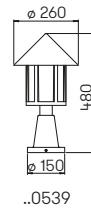

..3222

..0539