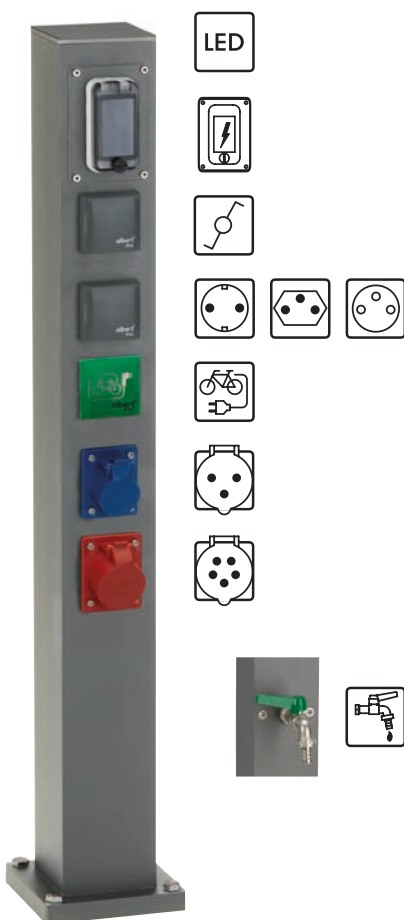

individuell bestückbar in 3 verschiedenen Größen, Aluminiumguss und Alu-Profil anschlussfertig verdrahtet mit Anschlusskasten IP 55 optional mit Orientierungslicht (Aufbauhöhe + 5 mm) einseitige Anordnung der elektronischen Einsätze, parallelgeschaltet Steckdoseneinsätze mit erhöhtem Berührungsschutz, Direktmontage auf Fundament oder Erdstück zur örtlichen Montage für den Außenbereich in privaten und öffentlichen Anlagen. 12970050 Wasseranschluss gegenüberliegend, Anschluss durch ½ Zoll Edelstahl-Flexschlauch 12736076 Modul-Klappenfenster mit Hutschiene für den Einbau von 2 Elementen Breite = 17,5 mm wie z. B. Sicherungsautomaten oder IoT Komponenten, die Ausstattung und Verdrahtung ist bauseits herzustellen