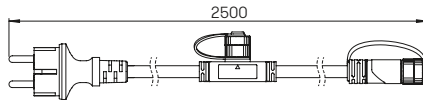

Plug & Play Hauptanschluss- kabel

mit Plug & Play Steckverbinder
mit einem zusätzlichen Ausgang
zum Anschluss von weiteren Leuchten
mit Schutzkontaktstecker
Kabellänge 2,5 m

90724300

Nummer

90724300 Plug & Play Hauptanschlusskabel