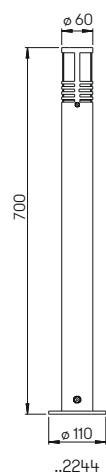

..2244

..0204

..0208

..0205

..0206

..0557

..2244

Nummer	Bestückung	Socket
Wandleuchten		
690204	1 × Lampe QT 14	G9
690205	1 × Lampe QT 14	G9
690206	2 × Lampe QT 14	G9
690208	2 × Lampe QT 14	G9
691000	passender Eckbock, außer 690204	
Sockelleuchte		
690557	1 × Lampe QT 14	G9
690010	passendes Erdstück	
Pollerleuchte		
692244	1 × Lampe QT 14	G9
690010	passendes Erdstück	