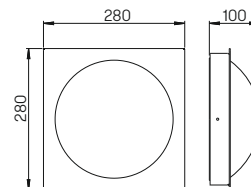

..6175

Nummer	Bestückung	Socket
Wand- und Deckenleuchte		
696174	1 × Lampe	E27
696175	1 × Lampe	E27