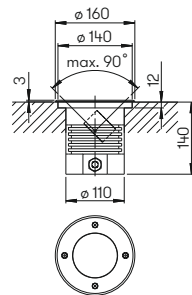

Erdeinbaustrahler

bis 30° schwenkbar

mit auswechselbaren LED Komponenten
Lichtfarbe warmweiß, 3000 K
mit integriertem Konverter AC/DC
symmetrische und asymmetrische
Lichtverteilung möglich
Einbaugehäuse Aluminiumguss
Abdeckung aus Edelstahl
abdeckender Einbau, Sicherheitsglas klar
Einbauöffnung: ϕ 110 mm x 140 mm
Oberflächentemperatur max. 35 °C
Belastbarkeit bis 1200 kg

Abstand [m]	ϕ Kegel [m]	Beleuchtungsstärke [lx]
3,0	1,5	31
2,0	1,0	70
1,0	0,5	270

..2188 Halbstreuwinkel 30°

..2188

Nummer	Bestückung	Lichtstrom	Material
Erdeinbaustrahler			
692188	1 x LED 3 W	330 lm	Edelstahl

Erdeinbaustrahler

bis 30° schwenkbar

mit auswechselbaren LED Komponenten
und integriertem Überspannungsschutz
Lichtfarbe warmweiß, 3000 K, dimmbar
symmetrische und asymmetrische
Lichtverteilung möglich
Einbaugehäuse Aluminiumguss
Abdeckung Edelstahl
Reflektor aus Reinstaluminium
Sicherheitsglas klar
Einbauöffnung: 130 mm x 130 mm
Oberflächentemperatur max. 35 °C
Belastbarkeit bis 1000 kg

Abstand [m]	ϕ Kegel [m]	Beleuchtungsstärke [lx]
6,0	3,5	20
4,0	2,3	40
2,0	1,2	170

..2326 Halbstreuwinkel 30°

Nummer	Bestückung	Lichtstrom	Material
Erdeinbaustrahler			
692326	1 x LED 10 W	900 lm	Edelstahl