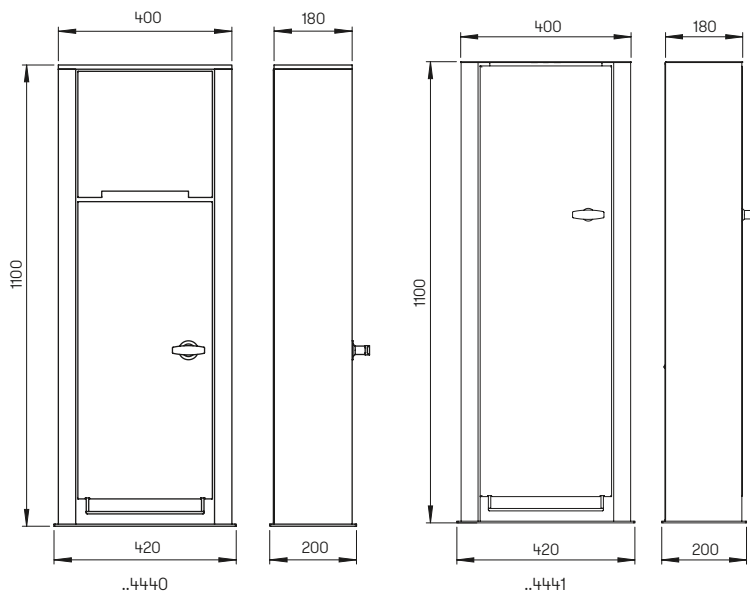

Nummer	Bestückung	Bezeichnung	Material / Farbe
Energiesäulen leer			
624440	auf Anfrage	Energiesäule, 2-türig	Edelstahl, anthrazit
624441	auf Anfrage	Energiesäule, 1-türig	Edelstahl, anthrazit