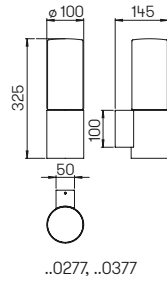

mit auswechselbaren LED Komponenten und integriertem Überspannungsschutz
Lichtfarbe warmweiß, 3000 K, dimmbar oder für Allgebrauchslampen,
Aluminiumguss, mit Montageplatte
Opalglas