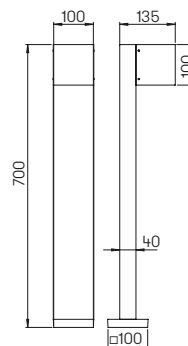

**Wand- und
Pollerleuchten**

für Reflektorlampe PAR 16 mit GU10
Aluminiumguss mit Montageplatte
Sicherheitsglas klar

**Lichtpunktabstand empfohlen:
Pollerleuchte 5 m**

..2431

..2431

..3031

..3031

Nummer	Bestückung	Lampenabmessung	Socket	Farbe
Wandleuchten				
622431	1 × Lampe PAR16	max. ø 50 × 56 mm	GU10	anthrazit
662431	1 × Lampe PAR16	max. ø 50 × 56 mm	GU10	schwarz
Pollerleuchten				
623031	1 × Lampe PAR16	max. ø 50 × 56 mm	GU10	anthrazit
663031	1 × Lampe PAR16	max. ø 50 × 56 mm	GU10	schwarz
690010	passendes Erdstück			