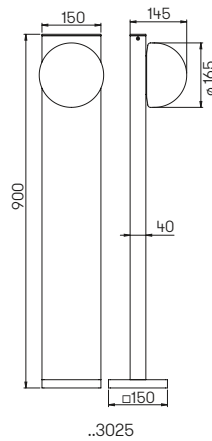

Wand- und Pollerleuchten

Aluminiumguss und Edelstahl
mit Montageplatte (nur Wandleuchte)
Opalglas matt
Hausnummer individuell gelasert nach
Vorgabe, Ziffernhöhe 120 mm

Lichtpunkt Abstand empfohlen:
Pollerleuchte 6 m

**Bei der Bestellung bitte ggf.
die Hausnummer angeben.**

Nummer	Bestückung	Socket	Farbe
Wandleuchten Halbkugel			
626225	1 × Lampe	E27	anthrazit
666225	1 × Lampe	E27	schwarz
Wandleuchten mit Hausnummer Halbkugel			
626226	1 × Lampe	E27	anthrazit
666226	1 × Lampe	E27	schwarz
Pollerleuchten Halbkugel			
623025	1 × Lampe	E27	anthrazit
663025	1 × Lampe	E27	schwarz
690010	passendes Erdstück