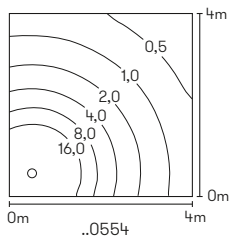

Sockel- und Wegeleuchten

für Allgebrauchslampen
Aluminiumguss, mit Montageplatte
Acrylglas klar

Lichtpunktabstand empfohlen:
Sockel- und Wegeleuchte 5 m

..0554