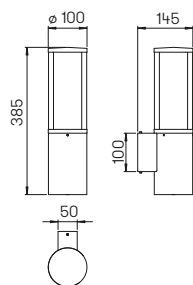

Wandleuchten

für LED-Leuchtmittel bzw.
für zusätzliche Reflektorlampe PAR 16
Aluminiumguss, mit Montageplatte
Acryl- und Opalglas

..0321

..0321

Nummer	Bestückung	Lampenabmessung	Sockel	Farbe
Wandleuchten				
660311	1 × Lampe	max. ø 52 × 175 mm	E27	schwarz
680311	1 × Lampe	max. ø 52 × 175 mm	E27	weiß
690311	1 × Lampe	max. ø 52 × 175 mm	E27	silber
.. 1002	passender Eckbock			
Wandleuchten mit Bewegungsmelder				
660320	1 × Lampe	max. ø 52 × 175 mm	E27	schwarz
680320	1 × Lampe	max. ø 52 × 175 mm	E27	weiß
690320	1 × Lampe	max. ø 52 × 175 mm	E27	silber
.. 1002	passender Eckbock			
Wandleuchten mit zus. Tiefstrahler PAR 16				
660321	1 × Lampe	max. ø 52 × 175 mm	E27	schwarz
	1 × Lampe PAR 16	max. ø 50 × 56 mm	GU10	
680321	1 × Lampe	max. ø 52 × 175 mm	E27	weiß
	1 × Lampe PAR 16	max. ø 50 × 56 mm	GU10	
690321	1 × Lampe	max. ø 52 × 175 mm	E27	silber
	1 × Lampe PAR 16	max. ø 50 × 56 mm	GU10	
.. 1002	passender Eckbock