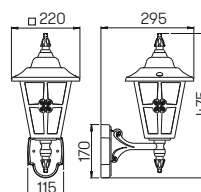

..1804

..1804

..3227

..3227

Nummer	Bestückung	Sockel	Farbe
Wandleuchten			
601805	1 × Lampe	E27	schwarz-silber
651805	1 × Lampe	E27	braun-messing
671805	1 × Lampe	E27	weiß-gold
..1006	passender Eckbock		
601804	1 × Lampe	E27	schwarz-silber
651804	1 × Lampe	E27	braun-messing
671804	1 × Lampe	E27	weiß-gold
..1006	passender Eckbock		
603227	1 × Lampe	E27	schwarz-silber
653227	1 × Lampe	E27	braun-messing
673227	1 × Lampe	E27	weiß-gold