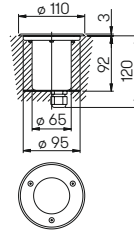

Erdeinbaustrahler

symmetrisch

mit auswechselbaren LED Komponenten
Lichtfarbe warmweiß, 3000 K
mit integriertem Konverter AC/DC
Edelstahl, mit Fußplatte
Sicherheitsglas klar
Einbauöffnung: $\varnothing$ 95 mm x 120 mm
Oberflächentemperatur max. 35 °C
Belastbarkeit bis 2000 kg

..2159

Abstand [m]	$\varnothing$ Kegel [m]	Beleuchtungsstärke [lx]
3,0	0,5	50
2,0	0,3	100
1,0	0,2	395

..2159 Halbstreuwinkel 10°

Nummer	Bestückung	Lichtstrom	Material
Erdeinbaustrahler			
692159	1 x LED 1 W	80 lm	Edelstahl

Erdeinbaustrahler

symmetrisch

mit auswechselbaren LED Komponenten
und integriertem Überspannungsschutz
Lichtfarbe warmweiß, 3000 K, dimmbar
Einbaugehäuse und Abdeckung aus
Edelstahl, mit Fussplatte
Sicherheitsglas klar
Einbauöffnung: $\varnothing$ 95 mm x 120 mm
Oberflächentemperatur max. 35 °C
Belastbarkeit bis 2000 kg

Abstand [m]	$\varnothing$ Kegel [m]	Beleuchtungsstärke [lx]
6,0	3,5	12
4,0	2,3	25
2,0	1,2	100

..2316 Halbstreuwinkel 30°

Nummer	Bestückung	Lichtstrom	Material
Erdeinbaustrahler			
692316	1 x LED 5 W	480 lm	Edelstahl