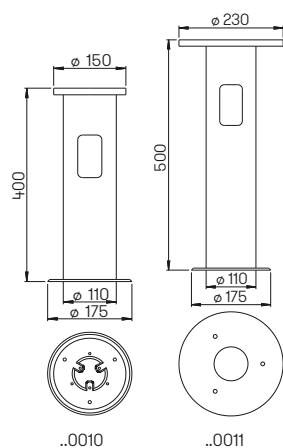

Erdeinbausockel

Aluminiumguss, Flansch für
Dreischrauben-Sockelmontage

Nummer	Lochkreise	Farbe
690010	∅ 46, 60, 85, 120 mm	schwarz
690011	∅ 136, 140, 170, 175, 190 mm	schwarz