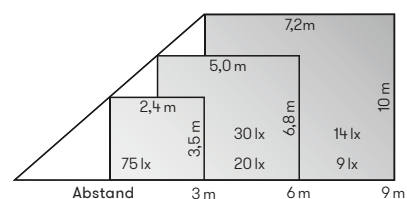

Nummer	Bestückung	Lichtstrom	Farbe
Flächenstrahler mit LED			
662410	1 × LED 16 W	1600 lm	schwarz
682410	1 × LED 16 W	1600 lm	weiß
692410	1 × LED 16 W	1600 lm	silber
662411	1 × LED 32 W	3200 lm	schwarz
682411	1 × LED 32 W	3200 lm	weiß
692411	1 × LED 32 W	3200 lm	silber