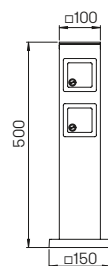

Energiesäulen

abschließbar

Aluminiumguss und Alu-Rohr
mit abschließbarer Tür
mit zwei Schlüsseln, der Schlüssel kann
in beiden Stellungen abgezogen werden
anschlussfertig verdrahtet mit
Anschlusskasten IP 55
Direktmontage auf Fundament oder
Erdstück
Zur örtlichen Montage für den
Außenbereich in privaten und
öffentlichen Anlagen

**Gleichschließendes Schloss
auf Anfrage möglich.**

..4410, 4411

..4410, 4411

..4410

..4411

Nummer	Bestückung	Farbe
Energiesäulen		
624410	2 × Schutzkontaktsteckdose IP 44 D - Typ F	anthrazit
624411	1 × CEE Einbausteckdose IP 54 16 A - blau, schräg, 3 polig - 16 A, 230 Volt	anthrazit
690010	passendes Erdstück	

Energiesäule

abschließbar

bestückt mit 2 abschließbaren
Schutzkontaktsteckdosen, Aluminiumguss
und Alu-Profil, anschlussfertig
verdrahtet mit Anschlusskasten IP 54
Steckdosen parallelgeschaltet
mit zwei Schlüsseln, der Schlüssel kann
in beiden Stellungen abgezogen werden
Direktmontage auf Fundament oder
Erdstück
Zur örtlichen Montage für den
Außenbereich in privaten und
öffentlichen Anlagen

..4412

..4412

Nummer	Bestückung	Farbe
Energiesäule		
624412	2 × Schutzkontaktsteckdose IP 44 D - Typ F	anthrazit
690011	passendes Erdstück