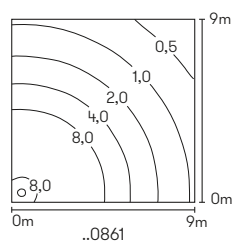

Lichtpunktabstand empfohlen:

Pollerleuchte 7 m

Mastleuchte 12 m

**Mastleuchte auf Anfrage auch mit
 Wandarm lieferbar.**

Nummer	Bestückung	Lichtstrom	Farbe
Pollerleuchte			
662203	1 x LED 19 W	2100 lm	schwarz
690010	passendes Erdstück		
Mastleuchte			
660861	1 x LED 19 W	2100 lm	schwarz
690011	passendes Erdstück		