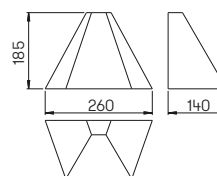

..0673

Nummer	Bestückung	Sockel	Farbe
Wandleuchten			
660673	1 × Lampe	E27	schwarz
680673	1 × Lampe	E27	weiß
690673	1 × Lampe	E27	silber