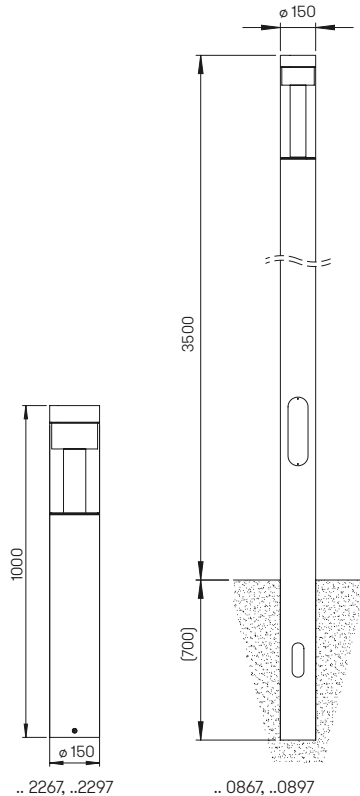

Lichtpunktabstand empfohlen:

Pollerleuchte 7 m

Mastleuchte 12 m

**Mastleuchte auf Anfrage auch mit
 Wandarm lieferbar.**

Nummer	Bestückung	Lichtstrom	Farbe
Pollerleuchte			
662203	1 x LED 19 W	2100 lm	schwarz
690010	passendes Erdstück		
Mastleuchte			
660861	1 x LED 19 W	2100 lm	schwarz
690011	passendes Erdstück		

Lichtpunktabstand empfohlen:
Poller 10 m
Lichtsteele 18 m

Steele auf Anfrage auch lieferbar mit einer Fußplatte.

690090 LED Notlichtbaustein:
 weitere Informationen auf S. 252

Nummer	Bestückung	Lichtstrom	Farbe
Lichtstelen 180° asymmetrisch			
620867	1 x LED 26,7 W	3000 lm	anthrazit
660867	1 x LED 26,7 W	3000 lm	schwarz
690036	passender Kabelkasten		
690085	Steckdoseneinsatz abschließbar, weitere Informationen auf S. 35		
Lichtstelen 360° symmetrisch			
620897	1 x LED 26,7 W	3000 lm	anthrazit
660897	1 x LED 26,7 W	3000 lm	schwarz
690036	passender Kabelkasten		
690085	Steckdoseneinsatz abschließbar, weitere Informationen auf S. 35		
Pollerleuchte 180° asymmetrisch			
622267	1 x LED 18,5 W	2000 lm	anthrazit
662267	1 x LED 18,5 W	2000 lm	schwarz
690010	passendes Erdstück		
690085	Steckdoseneinsatz abschließbar, weitere Informationen auf S. 35		
Pollerleuchte 360° symmetrisch			
622297	1 x LED 18,5 W	2000 lm	anthrazit
662297	1 x LED 18,5 W	2000 lm	schwarz
690010	passendes Erdstück		
690085	Steckdoseneinsatz abschließbar, weitere Informationen auf S. 35		