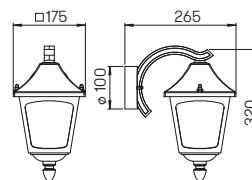

Wand-, Sockel- und Wegeleuchten

für Allgebrauchslampen
Aluminiumguss, mit Montageplatte
Hohlglas klar mit Struktur

Lichtpunktabstand empfohlen:
Sockel- und Wegeleuchte 5 m

..1821

Nummer	Bestückung	Sockel	Farbe
Wandleuchten			
601821	1 × Lampe	E27	schwarz-silber
651821	1 × Lampe	E27	braun-messing
671821	1 × Lampe	E27	weiß-gold
..1005	passender Eckbock		
601820	1 × Lampe	E27	schwarz-silber
651820	1 × Lampe	E27	braun-messing
671820	1 × Lampe	E27	weiß-gold
..1005	passender Eckbock		
Wandleuchten mit Bewegungsmelder			
601822	1 × Lampe	E27	schwarz-silber
651822	1 × Lampe	E27	braun-messing
671822	1 × Lampe	E27	weiß-gold
..1005	passender Eckbock