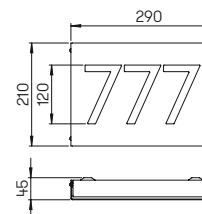

..6013

Nummer	Bestückung	Lichtstrom
Hausnummernleuchte 1-2 Ziffern		
696012	1x LED 2,0 W	120 lm
Hausnummernleuchte 2-3 Ziffern		
696013	1x LED 2,0 W	120 lm