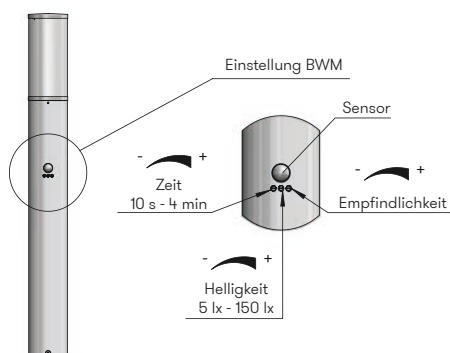

Einstellung Pollerleuchte