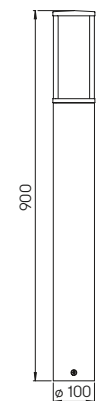

..2269, ..2070