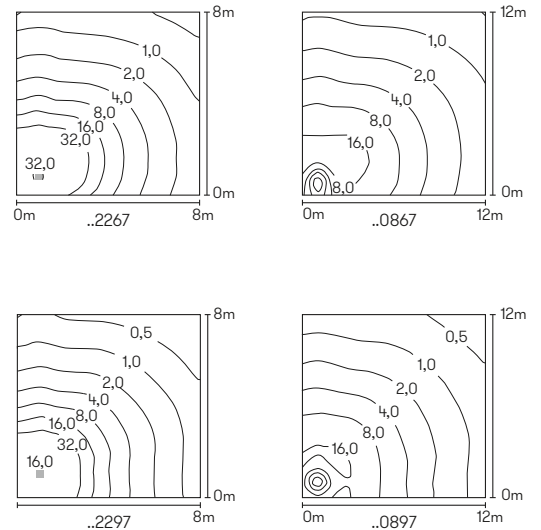

Pollerleuchten und Lichtstelen

mit auswechselbaren LED Komponenten und integriertem Überspannungsschutz
Lichtfarbe warmweiß, 3000 K
mit integriertem Konverter AC/DC
Aluminiumguss und Aluprofil
mit Montageplatte
dimmbar durch DALI-Ansteuerung
Stele komplett mit Mast und Tür zum Einbetonieren, klarer schlagzäher Plexiglaszylinder

Lichtpunktabstand empfohlen:
Poller 10 m
Lichtsteele 18 m

Steele auf Anfrage auch lieferbar mit einer Fußplatte.

690090 LED Notlichtbaustein:
weitere Informationen auf S. 252

Nummer	Bestückung	Lichtstrom	Farbe
Lichtstelen 180° asymmetrisch			
620867	1 x LED 26,7 W	3000 lm	anthrazit
660867	1 x LED 26,7 W	3000 lm	schwarz
690036	passender Kabelkasten		
690085	Steckdoseneinsatz abschließbar, weitere Informationen auf S. 35		
Lichtstelen 360° symmetrisch			
620897	1 x LED 26,7 W	3000 lm	anthrazit
660897	1 x LED 26,7 W	3000 lm	schwarz
690036	passender Kabelkasten		
690085	Steckdoseneinsatz abschließbar, weitere Informationen auf S. 35		
Pollerleuchte 180° asymmetrisch			
622267	1 x LED 18,5 W	2000 lm	anthrazit
662267	1 x LED 18,5 W	2000 lm	schwarz
690010	passendes Erdstück		
690085	Steckdoseneinsatz abschließbar, weitere Informationen auf S. 35		
Pollerleuchte 360° symmetrisch			
622297	1 x LED 18,5 W	2000 lm	anthrazit
662297	1 x LED 18,5 W	2000 lm	schwarz
690010	passendes Erdstück		
690085	Steckdoseneinsatz abschließbar, weitere Informationen auf S. 35