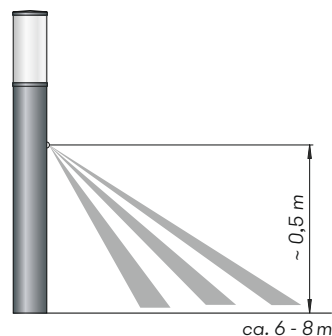

Reichweite

ca. 6 bis 8 m, abhängig von der Annäherungsrichtung, siehe Skizze unten sowie sinkend bei niedrigen Umgebungstemperaturen und niedrigerer Montagehöhe.