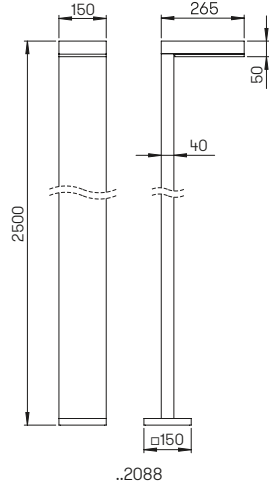

Wand-, Poller- und Mastleuchte

mit auswechselbaren LED Komponenten und integriertem Überspannungsschutz
Lichtfarbe warmweiß, 3000 K, dimmbar
Aluminiumguss, Acrylglas satiné

Nummer	Bestückung	Lichtstrom	Farbe
Wandleuchte			
626311	1 x LED 16 W	1600 lm	anthrazit
666311	1 x LED 16 W	1600 lm	schwarz
Pollerleuchte			
622087	1 x LED 16 W	1600 lm	anthrazit
662087	1 x LED 16 W	1600 lm	schwarz
690010	passendes Erdstück		
Mastleuchte			
622088	1 x LED 16 W	1600 lm	anthrazit
662088	1 x LED 16 W	1600 lm	schwarz
690010	passendes Erdstück