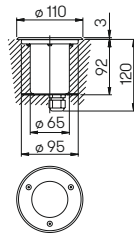

Erdeinbaustrahler

symmetrisch

mit auswechselbaren LED Komponenten
Lichtfarbe warmweiß, 3000 K
mit integriertem Konverter AC/DC
Edelstahl, mit Fußplatte
Sicherheitsglas klar
Einbauöffnung: $\varnothing$ 95 mm x 120 mm
Oberflächentemperatur max. 35 °C
Belastbarkeit bis 2000 kg

Abstand [m]	$\varnothing$ Kegel [m]	Beleuchtungsstärke [lx]
3,0	0,5	50
2,0	0,3	100
1,0	0,2	395

..2159 Halbstreuwinkel 10°

Nummer	Bestückung	Lichtstrom	Material
Erdeinbaustrahler			
692159	1 x LED 1 W	80 lm	Edelstahl

Erdeinbaustrahler

symmetrisch

mit auswechselbaren LED Komponenten
und integriertem Überspannungsschutz
Lichtfarbe warmweiß, 3000 K, dimmbar
Einbaugehäuse und Abdeckung aus
Edelstahl, mit Fussplatte
Sicherheitsglas klar
Einbauöffnung: $\varnothing$ 95 mm x 120 mm
Oberflächentemperatur max. 35 °C
Belastbarkeit bis 2000 kg

..2316

Abstand [m]	$\varnothing$ Kegel [m]	Beleuchtungsstärke [lx]
6,0	3,5	12
4,0	2,3	25
2,0	1,2	100

..2316 Halbstreuwinkel 30°

Nummer	Bestückung	Lichtstrom	Material
Erdeinbaustrahler			
692316	1 x LED 5 W	480 lm	Edelstahl