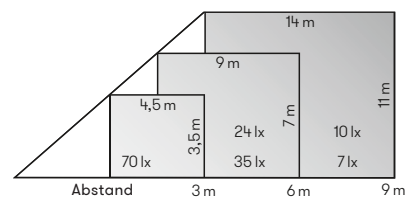

Flächenstrahler

mit auswechselbaren LED Komponenten und integriertem Überspannungsschutz
Lichtfarbe warmweiß, 3000 K, dimmbar
schwenkbar 90°, Aluminiumguss mit Montageplatte (nur ..2410)
Reflektor aus Reinaluminium
Borosilikatglas klar

..2411

Nummer	Bestückung	Lichtstrom	Farbe
Flächenstrahler mit LED			
662410	1 × LED 16 W	1600 lm	schwarz
682410	1 × LED 16 W	1600 lm	weiß
692410	1 × LED 16 W	1600 lm	silber
662411	1 × LED 32 W	3200 lm	schwarz
682411	1 × LED 32 W	3200 lm	weiß
692411	1 × LED 32 W	3200 lm	silber