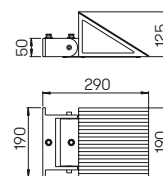

Flächenstrahler

mit auswechselbaren LED Komponenten und integriertem Überspannungsschutz
Lichtfarbe warmweiß, 3000 K, dimmbar
schwenkbar 90°, Aluminiumguss mit Montageplatte (nur ..2410)
Reflektor aus Reinaluminium
Borosilikatglas klar

..2411

Nummer	Bestückung	Lichtstrom	Farbe
Flächenstrahler mit LED			
662410	1 × LED 16 W	1600 lm	schwarz
682410	1 × LED 16 W	1600 lm	weiß
692410	1 × LED 16 W	1600 lm	silber
662411	1 × LED 32 W	3200 lm	schwarz
682411	1 × LED 32 W	3200 lm	weiß
692411	1 × LED 32 W	3200 lm	silber