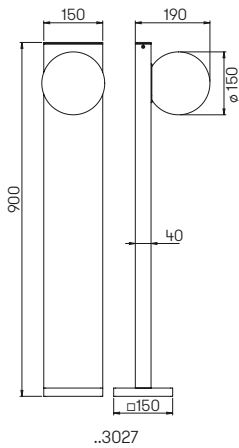

**Wand- und
Pollerleuchten**

Aluminiumguss und Edelstahl
mit Montageplatte (nur Wandleuchte)
Opalglas glänzend
Hausnummer individuell gelasert nach
Vorgabe, Ziffernhöhe 120 mm

**Lichtpunktstand empfohlen:
Pollerleuchte 6 m**

**Bei der Bestellung bitte ggf.
die Hausnummer angeben.**

Nummer	Bestückung	Socket	Farbe
Wandleuchten Kugel			
626227	1 × Lampe	E27	anthrazit
666227	1 × Lampe	E27	schwarz
Wandleuchten mit Hausnummer Kugel			
626228	1 × Lampe	E27	anthrazit
666228	1 × Lampe	E27	schwarz
Pollerleuchten Kugel			
623027	1 × Lampe	E27	anthrazit
663027	1 × Lampe	E27	schwarz
690010	passendes Erdstück