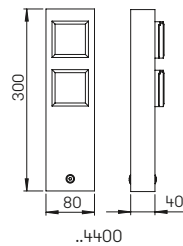

Steckdosensäule Steckdosenspieß

IP
44

mit 2 Schutzkontaktsteckdosen mit erhöhtem Berührungsschutz
Aluminiumguss mit
Netzanschlussklemmen 3 × 2,5 □
anschlussfertig mit Montageplatte
bzw. Spieß mit 2,5 m Kabel und Stecker

..4400