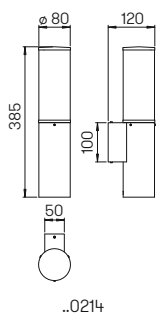

Wand-, Sockel- und Pollerleuchte

für LED-Leuchtmittel, Edelstahl
mit Montageplatte aus Aluminiumguss
Acrylglas mattiert

Lichtpunkt Abstand empfohlen:
Sockel- und Pollerleuchte 6 m

..0214

..0506

..2044

..0214

..0506

..2044

Nummer	Bestückung	Lampenabmessung	Socket
Wandleuchte			
690214	1 × Lampe	max. ø 52 × 175 mm	E27
691000	passender Eckbock		
Sockelleuchte			
690506	1 × Lampe	max. ø 52 × 175 mm	E27
690010	passendes Erdstück		
690007	passender Erdspieß		
Pollerleuchte			
692044	1 × Lampe	max. ø 52 × 175 mm	E27
690010	passendes Erdstück		
690007	passender Erdspieß