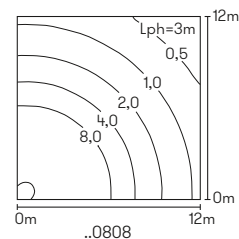

Mastaufsatzleuchten

mit auswechselbaren LED Komponenten
Lichtfarbe warmweiß, 3000 K
mit integriertem Konverter AC/DC
dimmbar durch DALI-Ansteuerung
für Mastzopf $\phi = 76$ mm bzw. zur Montage
mit Mastaufsätze ..1009, ..1010 bzw.
Wandarm ..1008, Aluminiumguss
klarer schlagzäher Plexiglaszylinder
Lichtpunktabstand empfohlen:
4 x Masthöhe

**Lichtmast Reduzierstück 76 mm
auf 60 mm auf Anfrage möglich.**

..0809

Nummer	Bestückung	Lichtstrom	Farbe
Mastaufsatzleuchten			
Schräges Dach mit mit Oberlichtaufsatz			
660809	1 x LED 40 W	4000 lm	schwarz
Schräges Dach mit flacher Spitze			
660808	1 x LED 40 W	4000 lm	schwarz