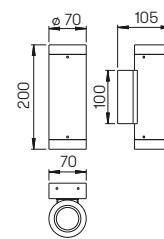

Wandstrahler

für Reflektorlampen PAR 16
Aluminiumguss
drehbar 330° (außer ..2198)
mit Montageplatte, Borosilikatglas klar

Information zum Lichtaustritt

..2198

Information zum Lichtaustritt

Nummer	Bestückung	Lampenabmessung	Socket	Farbe
Wandstrahler zweiseitig				
662198	2 × Lampe PAR 16	max. ø 50 × 56 mm	GU10	schwarz
682198	2 × Lampe PAR 16	max. ø 50 × 56 mm	GU10	weiß
692198	2 × Lampe PAR 16	max. ø 50 × 56 mm	GU10	silber
Wandstrahler einseitig				
662193	1 × Lampe PAR 16	max. ø 50 × 56 mm	GU10	schwarz
682193	1 × Lampe PAR 16	max. ø 50 × 56 mm	GU10	weiß
692193	1 × Lampe PAR 16	max. ø 50 × 56 mm	GU10	silber