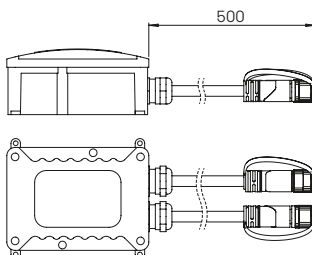

Plug & Play Steuerung inkl. Fernbedienung

mit Plug & Play Steuerung über Tuya
Smart App oder mit der beiliegenden
Fernbedienung (Remote Control)
kompatibel mit Amazon Echo
Google Home, Apple Home Kit
Schaltleistung 10 Ampere = max. 2000 W
mit Stecker und Kupplung
zur Schaltung aller Plug & Play
Komponenten oder einzelner Sequenzen

90724303

Nummer

90724303 Plug & Play Steuerung inkl.
Fernbedienung