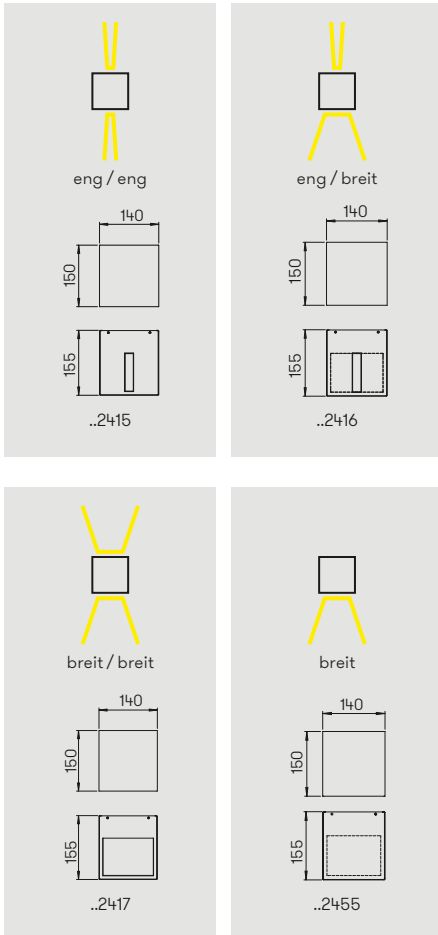

Wandstrahler

mit auswechselbaren LED Komponenten
Lichtfarbe warmweiß, 3000 K
mit integriertem Konverter AC/DC
Aluminiumguss, mit Montageplatte
Sicherheitsglas klar bzw. Linsenoptik klar
mit unterschiedlichen Lichtaustrittswinkeln (eng, breit)

Information zum Lichtaustritt

Nummer	Bestückung	Lichtstrom	Farbe
Wandstrahler mit LED			
zweiseitig eng / eng			
662415	2 x LED 6,7 W	je 600 lm	schwarz
682415	2 x LED 6,7 W	je 600 lm	weiß
692415	2 x LED 6,7 W	je 600 lm	silber
zweiseitig eng / breit			
662416	2 x LED 6,7 W	je 600 lm	schwarz
682416	2 x LED 6,7 W	je 600 lm	weiß
692416	2 x LED 6,7 W	je 600 lm	silber
zweiseitig breit / breit			
662417	2 x LED 6,7 W	je 600 lm	schwarz
682417	2 x LED 6,7 W	je 600 lm	weiß
692417	2 x LED 6,7 W	je 600 lm	silber
einseitig breit			
662455	1 x LED 6,7 W	600 lm	schwarz
682455	1 x LED 6,7 W	600 lm	weiß
692455	1 x LED 6,7 W	600 lm	silber