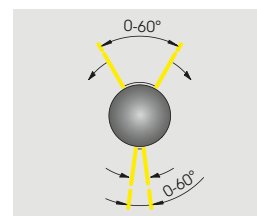

Information zum Lichtaustritt

Nummer	Bestückung	Lichtstrom	Farbe
Wandstrahler			
622315	2 x LED 3 W	je 330 lm	anthrazit
662315	2 x LED 3 W	je 330 lm	schwarz
682315	2 x LED 3 W	je 330 lm	weiß
692315	2 x LED 3 W	je 330 lm	silber