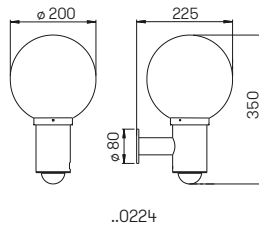

**Wand- und
Pollerleuchte**

für Allgebrauchslampen, Edelstahl
..0227, ..0226 und ..2261
mit Montageplatte
Opalglas bzw. Blasenglas klar

**Wenn nicht unten aufgeführt, auf
Anfrage auch mit klarem Blasenglas
lieferbar, dann -b oder mit Opalglas
lieferbar, dann -o an die Artikelnummer
anfügen.**

..0226