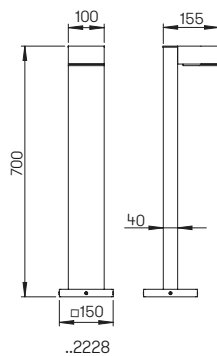

**Wand- und
Wegeleuchten**

mit auswechselbaren LED Komponenten
Lichtfarbe warmweiß, 3000 K
mit integriertem Konverter AC/DC
mit einseitigem Lichtaustritt
Aluminiumguss, mit Montageplatte
Sicherheitsglas satiné

**Lichtpunktabstand empfohlen:
Pollerleuchte 4 m**

Nummer	Bestückung	Lichtstrom	Farbe
Wandleuchten mit einseitigem Lichtaustritt			
620233	1x LED 3 W	330 lm	anthrazit
660233	1x LED 3 W	330 lm	schwarz
680233	1x LED 3 W	330 lm	weiß
690233	1x LED 3 W	330 lm	silber
Wegeleuchten			
622228	1x LED 3 W	330 lm	anthrazit
662228	1x LED 3 W	330 lm	schwarz
682228	1x LED 3 W	330 lm	weiß
692228	1x LED 3 W	330 lm	silber
690010	passendes Erdstück