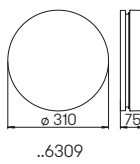

Wand- und Deckenleuchten

mit auswechselbaren LED Komponenten
Lichtfarbe warmweiß, 3000 K
Aluminiumguss, mit Montageplatte
Opalglas

..6309

..6308

..6307