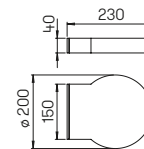

Wand- und Pollerleuchten

mit auswechselbaren LED Komponenten
und integriertem Überspannungsschutz
Lichtfarbe warmweiß, 3000 K, dimmbar
Aluminiumguss, mit Montageplatte
Acrylglas satiné

**Lichtpunktabstand empfohlen:
Pollerleuchte 6 m**

..0290

Nummer	Bestückung	Lichtstrom	Farbe
Wandleuchten			
620290	1x LED 16 W	1600 lm	anthrazit
660290	1x LED 16 W	1600 lm	schwarz
680290	1x LED 16 W	1600 lm	weiß
690290	1x LED 16 W	1600 lm	silber
Pollerleuchten			
622290	1x LED 16 W	1600 lm	anthrazit
662290	1x LED 16 W	1600 lm	schwarz
682290	1x LED 16 W	1600 lm	weiß
692290	1x LED 16 W	1600 lm	silber
690010	passendes Erdstück