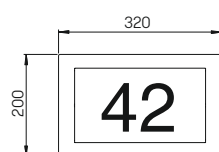

Hausnummernleuchten

mit LED Komponenten
696006: Lichtfarbe warmweiß, 3000 K
Direktanschluss 230 V, 50 Hz
Edelstahl
individuell gefräst nach Vorgabe
Ziffernhöhe: 120 mm bzw. 65 mm
mit bzw. ohne Dämmerungsschalter
klares Acrylglas

Bei der Bestellung bitte
die Hausnummer angeben.

..6006

..6236

..6237

..6006

..6236

..6237

Numer	Bestückung
Hausnummernleuchten mit Dämmerungsschalter	
696006	1 x LED 1,0 W
696236	1 x LED 1,0 W
Hausnummernleuchte ohne Dämmerungsschalter	
696237	1 x LED 1,0 W

Hausnummernleuchte

für Allgebrauchslampen, Edelstahl
mit Montageplatte aus Aluminiumguss
Opalglas, individuell gelasert nach
Vorgabe

Bei der Bestellung bitte
die Hausnummer angeben.

..6002

..6002

Numer	Bestückung	Socket
Hausnummernleuchte		
696002	1 x Lampe	E27