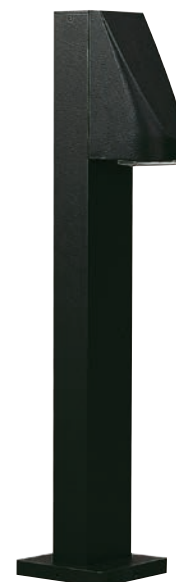

Nummer	Bestückung	Lichtstrom	Farbe
Wandleuchten mit LED			
660671	1 x LED 10 W	900 lm	schwarz
680671	1 x LED 10 W	900 lm	weiß
690671	1 x LED 10 W	900 lm	silber
Pollerleuchten mit LED			
662078	1 x LED 10 W	900 lm	schwarz
682078	1 x LED 10 W	900 lm	weiß
692078	1 x LED 10 W	900 lm	silber
690010	passendes Erdstück		

Nummer	Bestückung	Lampenabmessung	Sockel	Farbe
Wandleuchten für PAR 16				
660677	1 x Lampe PAR 16	max. ø 50 x 56 mm	GU10	schwarz
680677	1 x Lampe PAR 16	max. ø 50 x 56 mm	GU10	weiß
690677	1 x Lampe PAR 16	max. ø 50 x 56 mm	GU10	silber
Pollerleuchten für PAR 16				
662077	1 x Lampe PAR 16	max. ø 50 x 56 mm	GU10	schwarz
682077	1 x Lampe PAR 16	max. ø 50 x 56 mm	GU10	weiß
692077	1 x Lampe PAR 16	max. ø 50 x 56 mm	GU10	silber
690010	passendes Erdstück			

..2078, ..2077