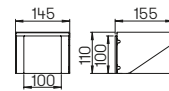

Wandleuchten

für Lampe G9, Aluminiumguss,
mit Montageplatte, Acrylglas opal

..0375