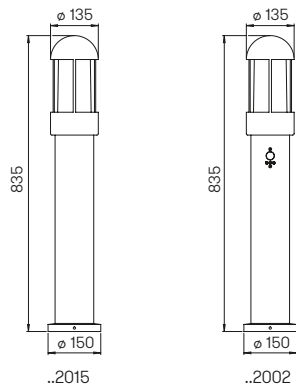

**Sockel- und
Pollerleuchten**

für Allgebrauchslampen, Aluminiumguss
mit Montageplatte, Opalglas

Lichtpunktabstand empfohlen:
Sockel- und Pollerleuchte 5 m