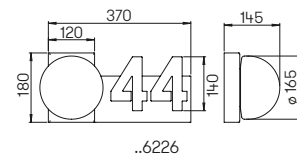

..6225

..6226

Nummer	Bestückung	Socket	Farbe
Wandleuchten Halbkugel			
626225	1 × Lampe	E27	anthrazit
666225	1 × Lampe	E27	schwarz
Wandleuchten mit Hausnummer Halbkugel			
626226	1 × Lampe	E27	anthrazit
666226	1 × Lampe	E27	schwarz
Pollerleuchten Halbkugel			
623025	1 × Lampe	E27	anthrazit
663025	1 × Lampe	E27	schwarz
690010	passendes Erdstück