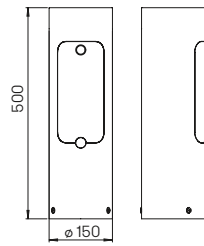

Energiesäulen

abschließbar

Aluminiumguss und Alu-Rohr
mit abschließbarer Tür
mit zwei Schlüsseln, der Schlüssel kann
in beiden Stellungen abgezogen werden
anschlussfertig verdrahtet mit
Anschlusskasten IP 55
Direktmontage auf Fundament oder
Erdstück
Zur örtlichen Montage für den
Außenbereich in privaten und
öffentlichen Anlagen

**Gleichschließendes Schloss
auf Anfrage möglich.**

..4410, 4411