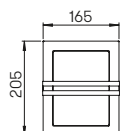

Wandleuchten

für Allgebrauchslampen
Edelstahl mit Farbe: anthrazit
mit Montageplatte aus Aluminiumguss
Opalglas

LED

Auf Anfrage auch mit LED 10 W
(900 lm, 3000 K, warmweiß) für
Netzanschluss 230 V, 50 Hz lieferbar.

..6260

Nummer	Bestückung	Sockel	Material / Farbe
Wandleuchte			
626260	1 × Lampe	E27	Edelstahl / anthrazit
Wandleuchte mit Bewegungsmelder			
626261	1 × Lampe	E27	Edelstahl / anthrazit