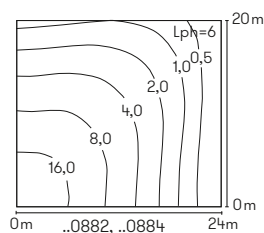

Nummer	Bestückung	Lichtstrom	Farbe
Flächenstrahler Wandversion			
620310	1 x LED 37 W	4400 lm	anthrazit
660310	1 x LED 37 W	4400 lm	schwarz
620882	1 x LED 75 W	8800 lm	anthrazit
660882	1 x LED 75 W	8800 lm	schwarz

Nummer	Bestückung	Lichtstrom	Farbe
Flächenstrahler Mastaufsatzleuchten 1-flammig			
620843	1 x LED 37 W	4400 lm	anthrazit
660843	1 x LED 37 W	4400 lm	schwarz
620884	1 x LED 75 W	8800 lm	anthrazit
660884	1 x LED 75 W	8800 lm	schwarz

Nummer	Bestückung	Lichtstrom	Farbe
Flächenstrahler Mastaufsatzleuchten 2-flammig			
620844	2 x LED 37 W	je 4400 lm	anthrazit
660844	2 x LED 37 W	je 4400 lm	schwarz
620885	2 x LED 75 W	je 8800 lm	anthrazit
660885	2 x LED 75 W	je 8800 lm	schwarz

Nummer	Bestückung	Lichtstrom	Farbe
Straßenleuchten Wandversion			
620308	1 x LED 37 W	4400 lm	anthrazit
660308	1 x LED 37 W	4400 lm	schwarz
620886	1 x LED 75 W	8800 lm	anthrazit
660886	1 x LED 75 W	8800 lm	schwarz

Nummer	Bestückung	Lichtstrom	Farbe
Straßenleuchten Mastaufsatzleuchten 1-flammig			
620880	1 x LED 37 W	4400 lm	anthrazit
660880	1 x LED 37 W	4400 lm	schwarz
620887	1 x LED 75 W	8800 lm	anthrazit
660887	1 x LED 75 W	8800 lm	schwarz

Nummer	Bestückung	Lichtstrom	Farbe
Straßenleuchten Mastaufsatzleuchten 2-flammig			
620807	2 x LED 37 W	je 4400 lm	anthrazit
660807	2 x LED 37 W	je 4400 lm	schwarz
620888	2 x LED 75 W	je 8800 lm	anthrazit
660888	2 x LED 75 W	je 8800 lm	schwarz