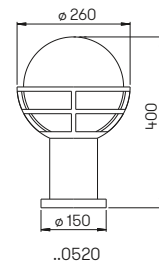

**Wand-, Sockel- und
Pollerleuchten**

für Allgebrauchslampen, Aluminiumguss
mit Montageplatte, Opalglas

Nummer	Bestückung	Sockel	Kugel	Farbe
Wandleuchten				
660612	1 × Lampe	E27	∅ 230	schwarz
680612	1 × Lampe	E27	∅ 230	weiß
..1005	passender Eckbock			
Sockelleuchten				
660520	1 × Lampe	E27	∅ 230	schwarz
680520	1 × Lampe	E27	∅ 230	weiß
690010	passendes Erdstück			
Pollerleuchten				
662030	1 × Lampe	E27	∅ 230	schwarz
682030	1 × Lampe	E27	∅ 230	weiß
690010	passendes Erdstück