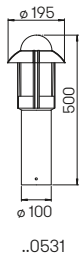

für Allgebrauchslampen
Aluminiumguss, mit Montageplatte
Opalglas

**Lichtpunkt Abstand empfohlen:
Sockel- und Wegeleuchte 5 m**

Nummer	Bestückung	Sockel	Farbe
Sockelleuchten			
600530	1 x Lampe	E27	schwarz-silber
650530	1 x Lampe	E27	braun-messing
670530	1 x Lampe	E27	weiß-gold
690010	passendes Erdstück		
600531	1 x Lampe	E27	schwarz-silber
650531	1 x Lampe	E27	braun-messing
670531	1 x Lampe	E27	weiß-gold
690010	passendes Erdstück		
690007	passender Erdspieß		
Pollerleuchten			
602025	1 x Lampe	E27	schwarz-silber
652025	1 x Lampe	E27	braun-messing
672025	1 x Lampe	E27	weiß-gold
690010	passendes Erdstück		
690007	passender Erdspieß		
Pollerleuchten mit Bewegungsmelder			
602075	1 x Lampe	E27	schwarz-silber
652075	1 x Lampe	E27	braun-messing
672075	1 x Lampe	E27	weiß-gold
690010	passendes Erdstück		
690007	passender Erdspieß		
Wegeleuchten			
604141	1 x Lampe	E27	schwarz-silber
654141	1 x Lampe	E27	braun-messing
674141	1 x Lampe	E27	weiß-gold
690010	passendes Erdstück