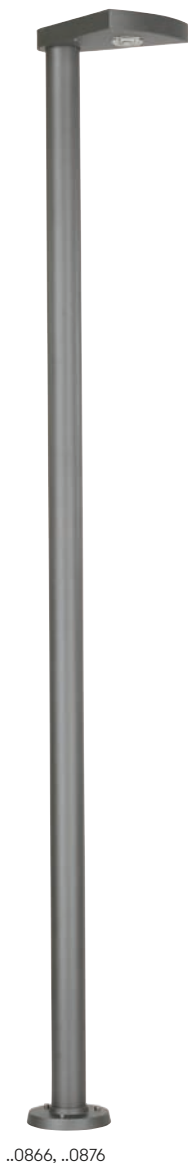

..0866, ..0876

Nummer	Bestückung	Lichtstrom	Farbe
Mastleuchten symmetrisch			
620866	1 x LED 27 W	3000 lm	anthrazit
660866	1 x LED 27 W	3000 lm	schwarz
690011	passendes Erdstück		
Mastleuchten asymmetrisch			
620876	1 x LED 27 W	3000 lm	anthrazit
660876	1 x LED 27 W	3000 lm	schwarz
690011	passendes Erdstück