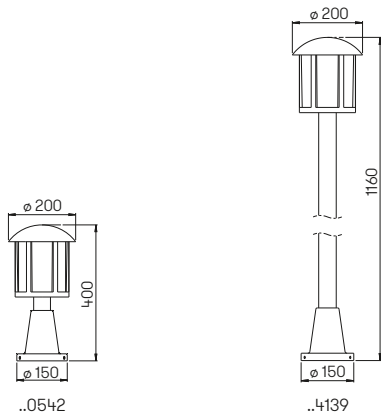

..0542

..4139

Nummer	Bestückung	Socket	Farbe
Wandleuchten			
603225	1 × Lampe	E27	schwarz-silber
653225	1 × Lampe	E27	braun-messing
673225	1 × Lampe	E27	weiß-gold
Sockelleuchten			
600542	1 × Lampe	E27	schwarz-silber
650542	1 × Lampe	E27	braun-messing
670542	1 × Lampe	E27	weiß-gold
690010	passendes Erdstück		
Wegeleuchten			
604139	1 × Lampe	E27	schwarz-silber
654139	1 × Lampe	E27	braun-messing
674139	1 × Lampe	E27	weiß-gold
690010	passendes Erdstück