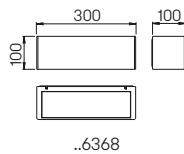

Nummer	Bestückung	Socket	Farbe
Wandleuchten			
666167	1 x Lampe	G9	schwarz
686167	1 x Lampe	G9	weiß
696167	1 x Lampe	G9	silber

Nummer	Bestückung	Lichtstrom	Farbe
Wandleuchten mit LED			
666367	2 x LED 5,8 W	je 430 lm	schwarz
686367	2 x LED 5,8 W	je 430 lm	weiß
696367	2 x LED 5,8 W	je 430 lm	silber
666368	2 x LED 7,8 W	je 580 lm	schwarz
686368	2 x LED 7,8 W	je 580 lm	weiß
696368	2 x LED 7,8 W	je 580 lm	silber