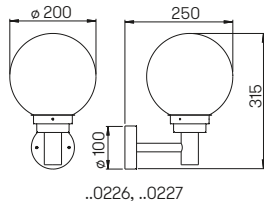

**Wand- und
Pollerleuchte**

für Allgebrauchslampen, Edelstahl
..0227, ..0226 und ..2261
mit Montageplatte
Opalglas bzw. Blasenglas klar

**Wenn nicht unten aufgeführt, auf
Anfrage auch mit klarem Blasenglas
lieferbar, dann -b oder mit Opalglas
lieferbar, dann -o an die Artikelnummer
anfügen.**

..0226