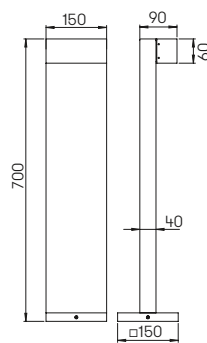

..3013

Nummer	Bestückung	Lichtstrom	Farbe
Wandleuchten			
626313	1x LED 3 W	330 lm	anthrazit
666313	1x LED 3 W	330 lm	schwarz
Wegeleuchten			
623013	1x LED 3 W	330 lm	anthrazit
663013	1x LED 3 W	330 lm	schwarz
690010	passendes Erdstück