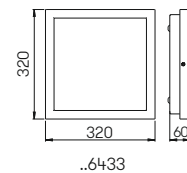

..6433

Nummer	Bestückung	Lichtstrom
Wand- und Deckenleuchten		
696452	1 × LED 12 W	1200 lm
696432	1 × LED 24 W	2400 lm
696433	1 × LED 36 W	3600 lm