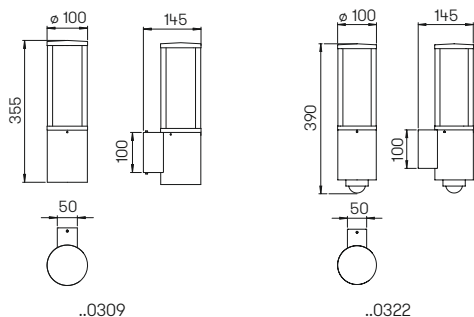

Wand-, Sockel- und Pollerleuchten

für LED-Leuchtmittel bzw.
für zusätzliche Reflektorlampe PAR 16
Edelstahl, mit Montageplatte
Acryl- und Opalglas

Lichtpunktabstand empfohlen:
Sockel- und Pollerleuchte 6 m