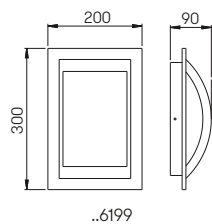

Wandleuchten

für Allgebrauchslampen, Aluminiumguss mit Montageplatte, Opalglas

Auf Anfrage auch mit LED 10 W (900 lm, 3000 K, warmweiß) für Netzanschluss 230 V, 50 Hz lieferbar.

..6199

Nummer	Bestückung	Socket	Farbe
Wandleuchten			
626199	1 × Lampe	E27	silber / anthrazit
626202	1 × Lampe	E27	silber / anthrazit