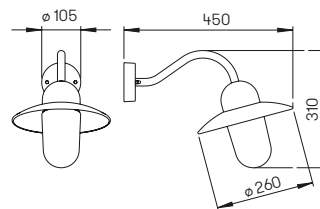

..0649

Nummer	Bestückung	Sockel	Farbe
Wandleuchten			
620649	1 × Lampe	E27	anthrazit
660649	1 × Lampe	E27	schwarz
..1005	passender Eckbock		

Wandleuchten

für Allgebrauchslampen, Aluminiumguss
mit Montageplatte, Glaseinsatz satiniert
[..0673] bzw. Opalglas[..6040, ..6041]

**Auf Anfrage auch mit LED 10 W
(900 lm, 3000 K, warmweiß) für
Netzanschluss 230 V, 50 Hz lieferbar.**