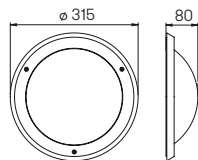

Wand- und Deckenleuchten

mit auswechselbaren LED-Komponenten
und integriertem Überspannungsschutz
bzw. für Allgebrauchslampen
Aluminiumguss mit Montageplatte
Opalglas

Nummer	Bestückung	Socket	Farbe
Wand- und Deckenleuchten			
666028	1 x Lampe	E27	schwarz
686028	1 x Lampe	E27	weiß

Nummer	Bestückung	Lichtstrom	Farbe
Wand- und Deckenleuchten mit LED			
666328	1 x LED 10 W	900 lm	schwarz
686328	1 x LED 10 W	900 lm	weiß

Wand- und Deckenleuchten

mit auswechselbaren LED Komponenten
Lichtfarbe warmweiß, 3000 K
Aluminiumguss, mit Montageplatte
Opalglas

..6419

Nummer	Bestückung	Lichtstrom	Farbe
Wand- und Deckenleuchten			
626419	1 x LED 12 W	1200 lm	anthrazit
666419	1 x LED 12 W	1200 lm	schwarz
686419	1 x LED 12 W	1200 lm	weiß
696419	1 x LED 12 W	1200 lm	silber