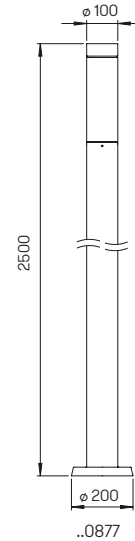

Nummer	Bestückung	Lichtstrom	Farbe
Lichtstelen			
620877	1 x LED 19 W	2100 lm	anthrazit
660877	1 x LED 19 W	2100 lm	schwarz
690011	passendes Erdstück		
690080	Steckdoseinsatz, weitere Informationen auf S. 35