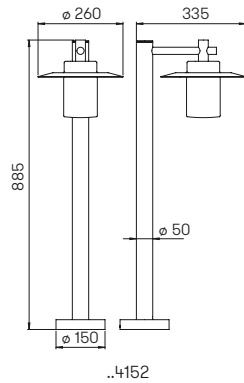

Nummer	Bestückung	Socket	Farbe
Wandleuchten			
661852	1 × Lampe	E27	schwarz
651852	1 × Lampe	E27	braun-messing
681852	1 × Lampe	E27	weiß
.. 1005	passender Eckbock		
Wegeleuchten			
664152	1 × Lampe	E27	schwarz
654152	1 × Lampe	E27	braun-messing
684152	1 × Lampe	E27	weiß
690010	passendes Erdstück