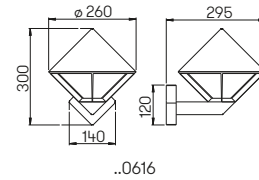

Wand-, Wege- und Mastleuchten

für Allgebrauchslampen, Aluminiumguss mit Montageplatte (außer ..2032, ..2052) Mastleuchte inklusive Mast, Opalglas

Lichtpunktabstand empfohlen:

Wegeleuchte 5 m

Mastleuchte 15 m