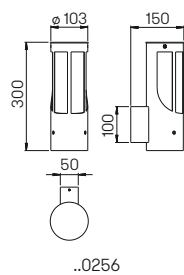

Nummer	Bestückung	Socket
Wandleuchte		
690256	1 × Lampe	E27
691000	passender Eckbock	
Pollerleuchte		
692265	1 × Lampe	E27
690010	passendes Erdstück	
690007	passender Erdspieß