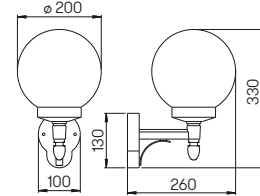

Wand- und Sockelleuchten

für Allgebrauchslampen, Aluminiumguss mit Montageplatte, Blasenglas klar

Auf Anfrage auch mit Opalglas lieferbar, dann -o an die Artikelnummer anfügen.

..0698