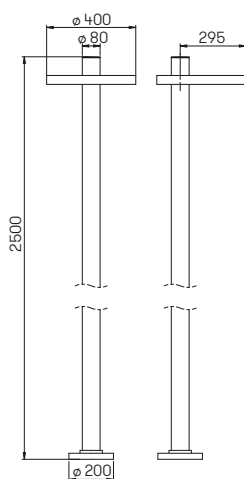

Lichtpunktstand empfohlen:

Pollerleuchte 5 m

Mastleuchte 15 m

..0410

..0410

..2093

..0864

Nummer	Bestückung	Lichtstrom	Farbe
Wandleuchten			
620410	1 x LED 16 W	1600 lm	anthrazit
660410	1 x LED 16 W	1600 lm	schwarz
680410	1 x LED 16 W	1600 lm	weiß
690410	1 x LED 16 W	1600 lm	silber
Pollerleuchten			
622093	1 x LED 16 W	1600 lm	anthrazit
662093	1 x LED 16 W	1600 lm	schwarz
682093	1 x LED 16 W	1600 lm	weiß
692093	1 x LED 16 W	1600 lm	silber
690010	passendes Erdstück		
690007	passender Erdspieß		
Mastleuchten			
620864	1 x LED 19 W	2000 lm	anthrazit
660864	1 x LED 19 W	2000 lm	schwarz
680864	1 x LED 19 W	2000 lm	weiß
690864	1 x LED 19 W	2000 lm	silber
690011	passendes Erdstück		