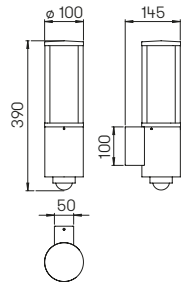

**Wand-, Sockel- und
Pollerleuchten**

für LED-Leuchtmittel bzw. für
zusätzliche Reflektorlampe PAR 16
Edelstahl mit Farbe: anthrazit
mit Montageplatte, Acryl- und Opalglas

**Lichtpunktabstand empfohlen:
Pollerleuchte 6 m**

..0320

..0321

Nummer	Bestückung	Lampenabmessung	Socket	Material / Farbe
Wandleuchten				
620311	1 × Lampe	max. ø 52 × 175 mm	E27	Edelstahl / anthrazit
620320	1 × Lampe	max. ø 52 × 175 mm	E27	Edelstahl / anthrazit
621002	passender Eckbock			
Wandleuchte mit zus. Tiefstrahler PAR 16				
620321	1 × Lampe	max. ø 52 × 175 mm	E27	Edelstahl / anthrazit
	1 × Lampe PAR 16	max. ø 50 × 56 mm	GU10	
621002	passender Eckbock			
Sockelleuchte				
620545	1 × Lampe	max. ø 52 × 175 mm	E27	Edelstahl / anthrazit
690010	passendes Erdstück			
690007	passender Erdspeiß			
Pollerleuchte				
622269	1 × Lampe	max. ø 52 × 175 mm	E27	Edelstahl / anthrazit
690010	passendes Erdstück			
690007	passender Erdspeiß			
Pollerleuchte mit Bewegungsmelder				
622070	1 × Lampe	max. ø 52 × 175 mm	E27	Edelstahl / anthrazit
690010	passendes Erdstück			
690007	passender Erdspeiß			
690039	Relais Kit für Relaischaltung, weitere Information S. 252			
690080	Steckdoseinsatz, weitere Information S. 35