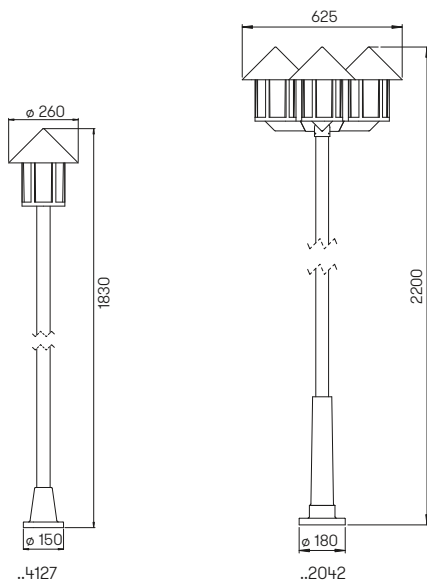

..4127

..2042