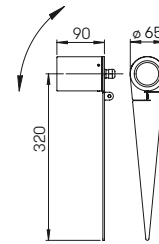

..2399

Abstand [m]	ø Kegel [m]	Beleuchtungsstärke [lx]
6,0	3,6	18
4,0	2,4	40
2,0	1,2	150

..2399 Halbstreuwinkel 30°