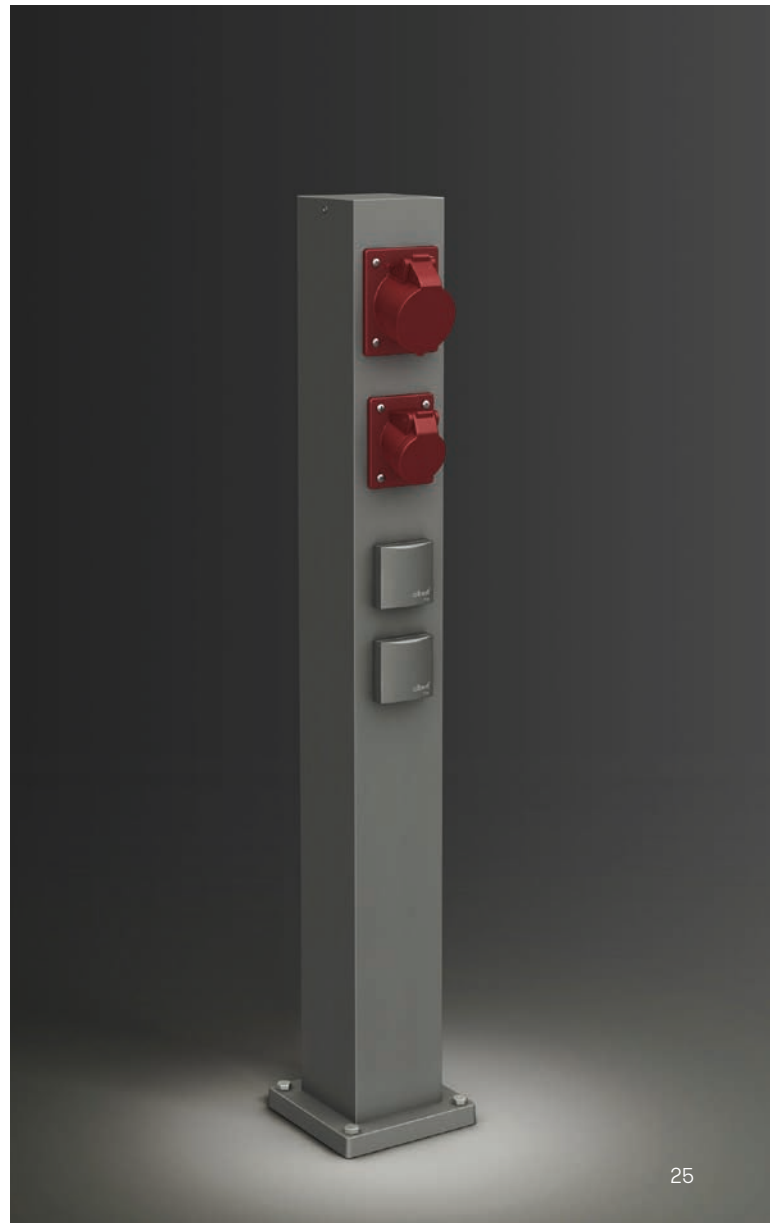

Einsätze - inkl. Einbau, ohne Verdrahtung

12736074 CEE Einbausteckdose IP 54 rot, schräg, 5-polig - 32 A, 400 Volt nur für ..4407 und ..4409

12736076 Modul mit Klappenfenster IP 65, Einbau von 2 Hutschiene-Elementen

Wasseranschluss

12970050 Wasseranschluss mit Wasserhahn und Edelstahl-Flexschlauch ½ Zoll

Abbildungen und Zeichnungen dieser Doppelseiten sind Produktbeispiele

Energiesäulen

konfigurierbar,
die Einbauöffnungen
werden auftragsbezogen
vorgesehen

individuell bestückbar in 2 verschiedenen
Größen, Aluminiumguss und Alu-Profil
anschlussfertig verdrahtet mit
Anschlusskasten IP 55, optional mit Licht
(Aufbauhöhe + 40 mm)

einseitige Anordnung der elektronischen
Einsätze, parallelgeschaltet
Steckdoseneinsätze mit erhöhtem
Berührungsschutz
12970050 Wasseranschluss
gegenüberliegend, Anschluss durch
½ Zoll Edelstahl-Flexschlauch
12736099 Modul-Klappenfenster mit
Hutschiene für den Einbau von
4 Elementen Breite = 17,5 mm wie
z. B. Sicherungsautomaten oder
IoT Komponenten, die Ausstattung
und Verdrahtung ist bauseits herzustellen
12736074 CEE Steckdose 32A
ist bauseits direkt anzuschließen
Direktmontage auf Fundament oder
Erdstück zur örtlichen Montage für den
Außenbereich in privaten und
öffentlichen Anlagen