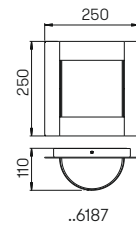

Wand- und Deckenleuchten

für Allgebrauchslampen, Edelstahl mit Montageplatte aus Aluminiumguss Opalglas

Auf Anfrage auch mit LED 10 W (900 lm, 3000 K, warmweiß) für Netzanschluss 230 V, 50 Hz lieferbar.

..6187

Nummer	Bestückung	Socket
Wandleuchte		
696187	1 × Lampe	E27
Wandleuchte mit Bewegungsmelder		
696188	1 × Lampe	E27