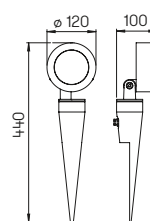

Strahler und Spießstrahler

mit auswechselbaren LED Komponenten
Lichtfarbe warmweiß, 3000 K, dimmbar
Aluminiumguss
drehbar 360°, schwenkbar 90°
mit Montageplatte bzw. Erdspieß
mit 2,5 m Kabel und Stecker
Reflektor aus eloxiertem Reinstaluminium
Sicherheitsglas klar

Abstand [m]	Ø Kegel [m]	Beleuchtungsstärke [lx]
6,0	3,5	30
4,0	2,3	65
2,0	1,2	260

..2389, ..2390 Halbstreuwinkel 30°

..2390

Nummer	Bestückung	Lichtstrom	Farbe
Wandstrahler mit LED			
622389	1 × LED 12 W	1200 lm	anthrazit
662389	1 × LED 12 W	1200 lm	schwarz
682389	1 × LED 12 W	1200 lm	weiß
692389	1 × LED 12 W	1200 lm	silber
Spießstrahler mit LED			
622390	1 × LED 12 W	1200 lm	anthrazit
662390	1 × LED 12 W	1200 lm	schwarz
682390	1 × LED 12 W	1200 lm	weiß
692390	1 × LED 12 W	1200 lm	silber