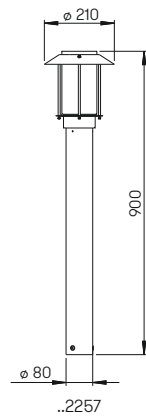

Wand- und Pollerleuchte

für Allgebrauchslampen, Edelstahl
mit Montageplatte (außer ..0238)
Opalglas

Lichtpunkt Abstand empfohlen:
Pollerleuchte 4 m

Nummer	Bestückung	Socket
Wandleuchte		
690237	1 × Lampe	E27
691004	passender Eckbock	
Wandleuchte mit Bewegungsmelder		
690238	1 × Lampe	E27
691003	passender Eckbock	
Pollerleuchte		
692257	1 × Lampe	E27
690010	passendes Erdstück	
690007	passender Erdspeer	