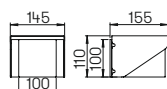

Wandleuchten

mit und ohne
Präsenzmelder

für Allgebrauchslampe bzw.
mit auswechselbaren LED Komponenten
Lichtfarbe warmweiß, 3000 K, dimmbar
bzw. für Allgebrauchslampen, Edelstahl
mit Montageplatte, Acrylglas opal

..6233, ..6234, ..6235

..6233, ..6234, ..6235

Nummer	Bestückung	Socket
Wandleuchte		
696233	1 × Lampe	E27
Wandleuchte mit HF-Präsenzmelder		
696234	1 × Lampe	E27

Nummer	Bestückung	Lichtstrom
Wandleuchte		
696235	1 x LED 12 W	1200 lm

Wandleuchte

für Lampe G9, Edelstahl
mit Montageplatte, Acrylglas opal

..0375

..0375

Nummer	Bestückung	Socket
Wandleuchte		
690375	1 × Lampe	G9