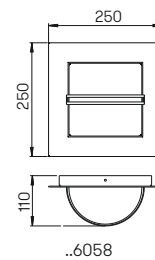

..6058

Nummer	Bestückung	Socket
Wand- und Deckenleuchte		
696131	2 × Lampe	E27
Wandleuchte		
696058	1 × Lampe	E27