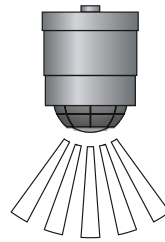

Reichweite

ca. 6 bis 8 m, abhängig von der Annäherungsrichtung, siehe Skizze unten sowie sinkend bei niedrigen Umgebungstemperaturen und niedrigerer Montagehöhe.

Verkürzung der Reichweite