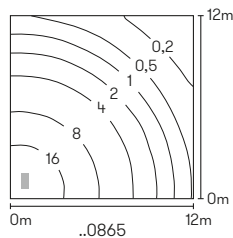

mit auswechselbaren LED Komponenten und integriertem Überspannungsschutz
Lichtfarbe warmweiß, 3000 K
dimmbar durch DALI-Ansteuerung mit integriertem Konverter AC/DC
Aluminiumguss und Alu-Profil inklusive Mast, Masttür und Anschlusskasten

Auf Anfrage auch mit Linsenoptik in insektenfreundlicher Amber Lichtfarbe

Lichtpunktabstand empfohlen: 16 m

Nummer	Bestückung	Lichtstrom	Farbe
Mastleuchten asymmetrisch			
620815	1x LED 37 W	4400 lm	anthrazit
660815	1x LED 37 W	4400 lm	schwarz
690011	passendes Erdstück		
Mastleuchten symmetrisch			
620865	1x LED 37 W	4400 lm	anthrazit
660865	1x LED 37 W	4400 lm	schwarz
690011	passendes Erdstück