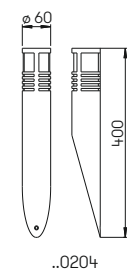

Wand-, Sockel- und Pollerleuchte

für Lampen QT 14, Edelstahl
mit Montageplatte aus Aluminiumguss
Borosilikatglas

Lichtpunktabstand empfohlen:
Sockel- und Pollerleuchte 4 m

..0204

..0208

..0205

..0206

..0557