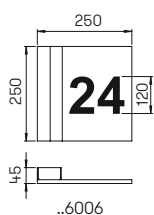

Hausnummernleuchten

mit LED Komponenten
696006: Lichtfarbe warmweiß, 3000 K
Direktanschluss 230 V, 50 Hz
Edelstahl
individuell gefräst nach Vorgabe
Ziffernhöhe: 120 mm bzw. 65 mm
mit bzw. ohne Dämmerungsschalter
klares Acrylglas

Bei der Bestellung bitte
die Hausnummer angeben.

..6006

..6236

..6237

..6006

..6236

..6237

Numer	Bestückung
Hausnummernleuchten mit Dämmerungsschalter	
696006	1 x LED 1,0 W
696236	1 x LED 1,0 W
Hausnummernleuchte ohne Dämmerungsschalter	
696237	1 x LED 1,0 W

Hausnummernleuchte

für Allgebrauchslampen, Edelstahl
mit Montageplatte aus Aluminiumguss
Opalglas, individuell gelasert nach
Vorgabe

Bei der Bestellung bitte
die Hausnummer angeben.

..6002

..6002

Numer	Bestückung	Socket
Hausnummernleuchte		
696002	1 x Lampe	E27