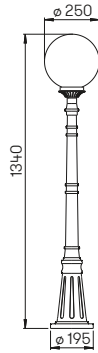

..0609

..2014

..2050

..2051

Nummer	Bestückung	Socket	Kugel	Farbe
Wandleuchten				
600609	1 × Lampe	E27	ø 250	schwarz-silber
670609	1 × Lampe	E27	ø 250	weiß-gold
.. 1007	passender Eckbock			
Wegeleuchten				
602014	1 × Lampe	E27	ø 250	schwarz-silber
672014	1 × Lampe	E27	ø 250	weiß-gold
690010	passendes Erdstück			
Mastleuchten 3- bzw. 4-flammig				
602050	3 × Lampe	E27	ø 250	schwarz-silber
672050	3 × Lampe	E27	ø 250	weiß-gold
602051	4 × Lampe	E27	ø 250	schwarz-silber
672051	4 × Lampe	E27	ø 250	weiß-gold
690011	passendes Erdstück			