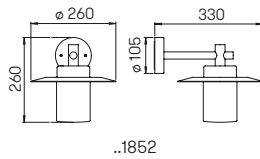

Nummer	Bestückung	Socket	Farbe
Wandleuchten			
661852	1 × Lampe	E27	schwarz
651852	1 × Lampe	E27	braun-messing
681852	1 × Lampe	E27	weiß
.. 1005	passender Eckbock		
Wegeleuchten			
664152	1 × Lampe	E27	schwarz
654152	1 × Lampe	E27	braun-messing
684152	1 × Lampe	E27	weiß
690010	passendes Erdstück