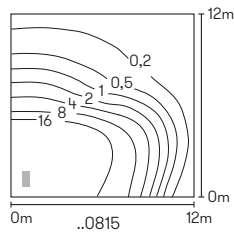

mit auswechselbaren LED Komponenten und integriertem Überspannungsschutz
Lichtfarbe warmweiß, 3000 K
dimmbar durch DALI-Ansteuerung mit integriertem Konverter AC/DC
Aluminiumguss und Alu-Profil inklusive Mast, Masttür und Anschlusskasten

Auf Anfrage auch mit Linsenoptik in insektenfreundlicher Amber Lichtfarbe

Lichtpunktabstand empfohlen: 16 m

Nummer	Bestückung	Lichtstrom	Farbe
Mastleuchten asymmetrisch			
620815	1x LED 37 W	4400 lm	anthrazit
660815	1x LED 37 W	4400 lm	schwarz
690011	passendes Erdstück		
Mastleuchten symmetrisch			
620865	1x LED 37 W	4400 lm	anthrazit
660865	1x LED 37 W	4400 lm	schwarz
690011	passendes Erdstück