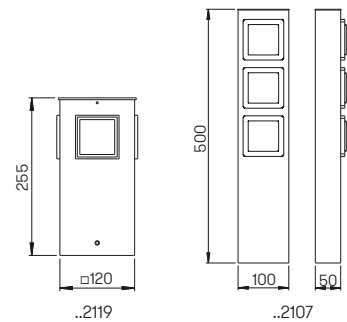

Nummer	Bestückung	Material
Steckdosenäulen		
692107	3-fach	Edelstahl
692119	4-fach	Edelstahl
690010	passendes Erdstück