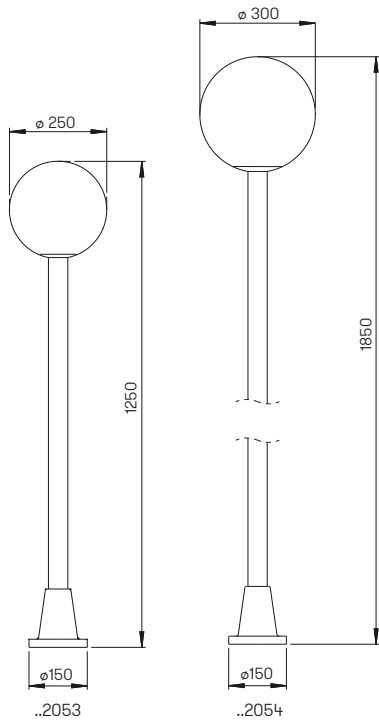

Sockel, Wege- und Mastleuchten

für Allgebrauchslampen, Aluminiumguss mit Montageplatte, Mastleuchten inklusive Mast, Kristallglas klar

Auf Anfrage auch mit Opalglas lieferbar, dann -o an die Artikelnummer anfügen.

Nummer	Bestückung	Sockel	Kugel	Farbe
Sockelleuchten				
660538	1 × Lampe	E27	ø 250	schwarz
680538	1 × Lampe	E27	ø 250	weiß
690010	passendes Erdstück			
Wegeleuchten				
662053	1 × Lampe	E27	ø 250	schwarz
682053	1 × Lampe	E27	ø 250	weiß
690010	passendes Erdstück			
Mastleuchten				
662054	1 × Lampe	E27	ø 300	schwarz
682054	1 × Lampe	E27	ø 300	weiß
690010	passendes Erdstück