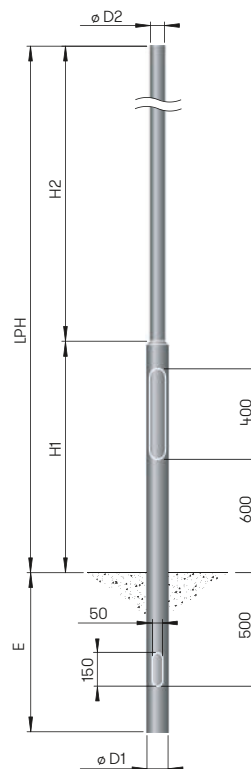

Masthöhe 3 m bis 5 m