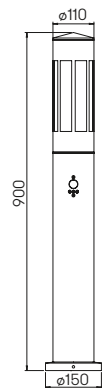

**Wand- und
Pollerleuchten**

für Allgebrauchslampen, Aluminiumguss
mit Montageplatte, Opalglas

**Lichtpunkt Abstand empfohlen:
Pollerleuchte 6 m**

..0240

..2019

..2249

Nummer	Bestückung	Socket	Farbe
Wandleuchten			
660240	1 x Lampe	E27	schwarz
680240	1 x Lampe	E27	weiß
690240	1 x Lampe	E27	silber
Pollerleuchten			
662249	1 x Lampe	E27	schwarz
682249	1 x Lampe	E27	weiß
692249	1 x Lampe	E27	silber
690010	passendes Erdstück		
Pollerleuchten mit Bewegungsmelder			
662019	1 x Lampe	E27	schwarz
682019	1 x Lampe	E27	weiß
692019	1 x Lampe	E27	silber
690010	passendes Erdstück		
690039	Relais Kit für Relaischaltung, weitere Information S. 252		