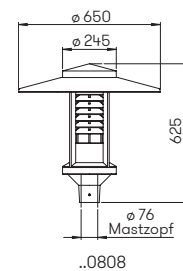

Mastaufsatzleuchten

mit auswechselbaren LED Komponenten
Lichtfarbe warmweiß, 3000 K
mit integriertem Konverter AC/DC
dimmbar durch DALI-Ansteuerung
für Mastzopf $\phi = 76$ mm bzw. zur Montage
mit Mastaufsätze ..1009, ..1010 bzw.
Wandarm ..1008, Aluminiumguss
klarer schlagzäher Plexiglaszylinder
Lichtpunktabstand empfohlen:
4 x Masthöhe

**Lichtmast Reduzierstück 76 mm
auf 60 mm auf Anfrage möglich.**

..0809

Nummer	Bestückung	Lichtstrom	Farbe
Mastaufsatzleuchten			
Schräges Dach mit mit Oberlichtaufsatz			
660809	1 x LED 40 W	4000 lm	schwarz
Schräges Dach mit flacher Spitze			
660808	1 x LED 40 W	4000 lm	schwarz