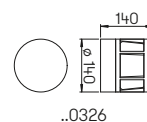

**Wand-, Decken- und
Pollerleuchten**

mit auswechselbaren LED Komponenten
und integriertem Überspannungsschutz
Lichtfarbe warmweiß, 3000 K, dimmbar
Aluminiumguss, mit Montageplatte
Opalglas

**Lichtpunktabstand empfohlen:
Pollerleuchte 6 m**

..0326

Nummer	Bestückung	Lichtstrom	Farbe
Wand- und Deckenleuchten			
620326	1x LED 10 W	900 lm	anthrazit
660326	1x LED 10 W	900 lm	schwarz
680326	1x LED 10 W	900 lm	weiß
690326	1x LED 10 W	900 lm	silber
Pollerleuchten			
622232	1x LED 10 W	900 lm	anthrazit
662232	1x LED 10 W	900 lm	schwarz
682232	1x LED 10 W	900 lm	weiß
692232	1x LED 10 W	900 lm	silber
690010	passendes Erdstück