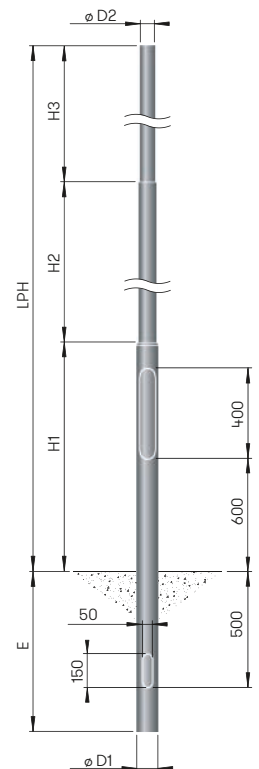

Masthöhe 6 m bis 8 m