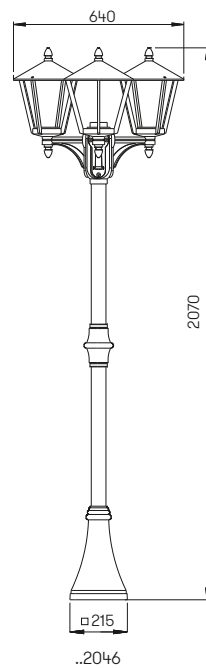

..2046

Nummer	Bestückung	Socket	Farbe
Mastleuchten 3-flammig			
662046	3 × Lampe	E27	schwarz
652046	3 × Lampe	E27	braun-messing
682046	3 × Lampe	E27	weiß