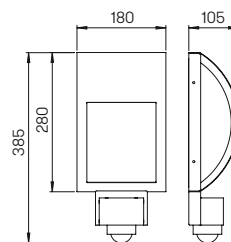

..6278

Nummer	Bestückung	Socket
Wandleuchte		
696178	1 × Lampe	E27
Wandleuchte mit Bewegungsmelder		
696278	1 × Lampe	E27