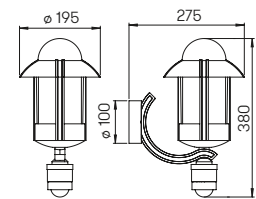

..1841

..1841

..1840

..1840

..1842

..1842

Nummer	Bestückung	Socket	Farbe
Wandleuchten			
601841	1 × Lampe	E27	schwarz-silber
651841	1 × Lampe	E27	braun-messing
671841	1 × Lampe	E27	weiß-gold
.. 1005	passender Eckbock		
601840	1 × Lampe	E27	schwarz-silber
651840	1 × Lampe	E27	braun-messing
671840	1 × Lampe	E27	weiß-gold
.. 1005	passender Eckbock		
Wandleuchten mit Bewegungsmelder			
601842	1 × Lampe	E27	schwarz-silber
651842	1 × Lampe	E27	braun-messing
671842	1 × Lampe	E27	weiß-gold
.. 1005	passender Eckbock		