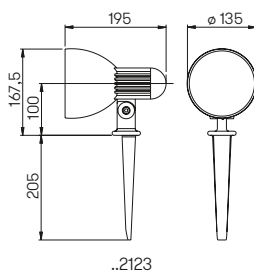

Strahler und Spießstrahler

für Reflektorlampen PAR 38
mit Fassung E27, Aluminiumguss
drehbar 360°, schwenkbar 120°
mit Montageplatte bzw. Erdspeiß
mit 2,5 m Kabel und Stecker