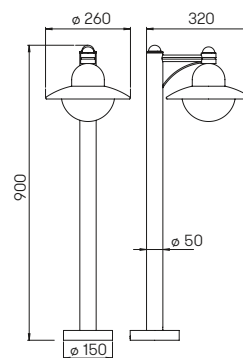

..4150

Nummer	Bestückung	Socket	Farbe
Wandleuchten			
661850	1 × Lampe	E27	schwarz
651850	1 × Lampe	E27	braun-messing
681850	1 × Lampe	E27	weiß
..1006	passender Eckbock		
Wegeleuchten			
664150	1 × Lampe	E27	schwarz
654150	1 × Lampe	E27	braun-messing
684150	1 × Lampe	E27	weiß
690010	passendes Erdstück