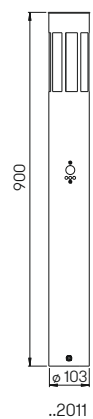

Nummer	Bestückung	Lampenabmessung	Socket
Sockelleuchte			
690505	1 × Lampe	max. ø 60 × 175 mm	E27
690010	passendes Erdstück		
690007	passender Erdspeiß		
Pollerleuchte			
692246	1 × Lampe	max. ø 60 × 175 mm	E27
690010	passendes Erdstück		
690007	passender Erdspeiß		
Pollerleuchte mit Bewegungsmelder			
692011	1 × Lampe	max. ø 60 × 175 mm	E27
690010	passendes Erdstück		
690007	passender Erdspeiß