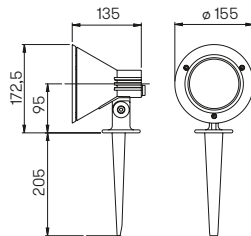

..2155, ..2355

..2156, ..2356

Abstand [m]	Ø Kegel [m]	Beleuchtungsstärke [lx]
6,0	3,6	56
4,0	2,4	120
2,0	1,2	480

Nummer	Bestückung	Lichtstrom	Farbe
Wandstrahler mit LED			
662355	1x LED 16 W	2240 lm	schwarz
682355	1x LED 16 W	2240 lm	weiß
.. 1005	passender Eckbock		

Nummer	Bestückung	Lichtstrom	Farbe
Spießstrahler mit LED			
662356	1x LED 16 W	2240 lm	schwarz
682356	1x LED 16 W	2240 lm	weiß

Nummer	Bestückung	Lampenabmessung	Socket	Farbe
Wandstrahler für Reflektorlampen				
662155	1 x Lampe PAR 30	max. ø 95 x 86 mm	E27	schwarz
682155	1 x Lampe PAR 30	max. ø 95 x 86 mm	E27	weiß
.. 1005	passender Eckbock			

Nummer	Bestückung	Lampenabmessung	Socket	Farbe
Spießstrahler für Reflektorlampen				
662156	1 x Lampe PAR 30	max. ø 95 x 86 mm	E27	schwarz
682156	1 x Lampe PAR 30	max. ø 95 x 86 mm	E27	weiß