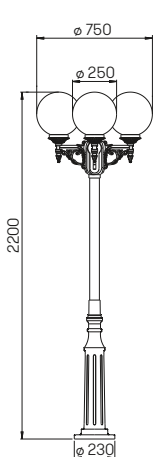

..0609

..2014

..2050

..2051

Nummer	Bestückung	Socket	Kugel	Farbe
Wandleuchten				
600609	1 × Lampe	E27	ø 250	schwarz-silber
670609	1 × Lampe	E27	ø 250	weiß-gold
.. 1007	passender Eckbock			
Wegeleuchten				
602014	1 × Lampe	E27	ø 250	schwarz-silber
672014	1 × Lampe	E27	ø 250	weiß-gold
690010	passendes Erdstück			
Mastleuchten 3- bzw. 4-flammig				
602050	3 × Lampe	E27	ø 250	schwarz-silber
672050	3 × Lampe	E27	ø 250	weiß-gold
602051	4 × Lampe	E27	ø 250	schwarz-silber
672051	4 × Lampe	E27	ø 250	weiß-gold
690011	passendes Erdstück			