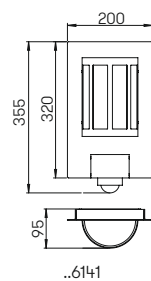

Wandleuchten

für Allgebrauchslampen, Edelstahl
mit Montageplatte, Opalglas

Auf Anfrage auch mit LED 10 W
(900 lm, 3000 K, warmweiß) für
Netzanschluss 230 V, 50 Hz lieferbar.