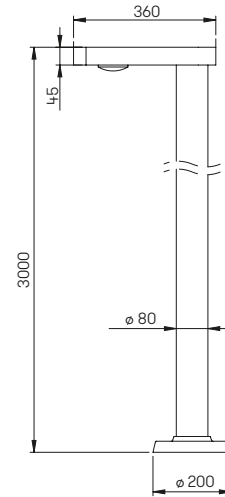

Lichtpunktabstand empfohlen: 16 m

..0866, ..0876

Nummer	Bestückung	Lichtstrom	Farbe
Mastleuchten symmetrisch			
620866	1 x LED 27 W	3000 lm	anthrazit
660866	1 x LED 27 W	3000 lm	schwarz
690011	passendes Erdstück		
Mastleuchten asymmetrisch			
620876	1 x LED 27 W	3000 lm	anthrazit
660876	1 x LED 27 W	3000 lm	schwarz
690011	passendes Erdstück		