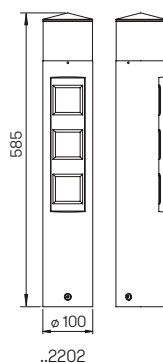

Auf Anfrage weitere Schalter-/ Steckdosenkombinationen z.B. Schutzkontaktsteckdose CH - Typ J oder Schutzkontaktsteckdose F/B - Typ E möglich.

Lichtpunktabstand empfohlen: Lichtsäule 5 m