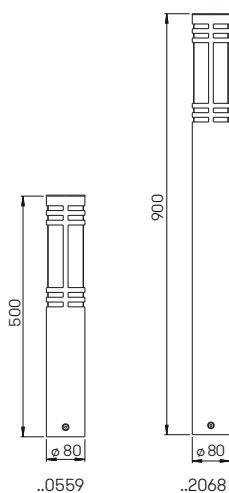

Wand-, Sockel- und Pollerleuchte

für LED-Leuchtmittel, Edelstahl
mit Montageplatte aus Aluminiumguss
Opalglas

Lichtpunkt Abstand empfohlen:
Sockel- und Pollerleuchte 5 m

Nummer	Bestückung	Lampenabmessung	Sockel
Wandleuchten			
690251	1 × Lampe	max. $\varnothing$ 52 × 175 mm	E27
690258	1 × Lampe	max. $\varnothing$ 52 × 175 mm	E27
691000	passender Eckbock für 690258		
Sockelleuchte			
690559	1 × Lampe	max. $\varnothing$ 52 × 175 mm	E27
690010	passendes Erdstück		
690007	passender Erdspieß		
Pollerleuchte			
692068	1 × Lampe	max. $\varnothing$ 52 × 175 mm	E27
690010	passendes Erdstück		
690007	passender Erdspieß