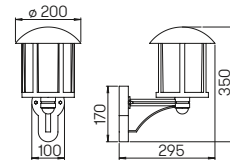

Wand-, Sockel- und Wegeleuchten

für Allgebrauchslampen
Aluminiumguss, mit Montageplatte
Acrylglas klar

Lichtpunkt Abstand empfohlen:
Sockel- und Wegeleuchte 5 m

..1834

Nummer	Bestückung	Socket	Farbe
Wandleuchten			
601835	1 × Lampe	E27	schwarz-silber
651835	1 × Lampe	E27	braun-messing
671835	1 × Lampe	E27	weiß-gold
.. 1006	passender Eckbock		
601834	1 × Lampe	E27	schwarz-silber
651834	1 × Lampe	E27	braun-messing
671834	1 × Lampe	E27	weiß-gold
.. 1006	passender Eckbock		
Wandleuchten mit Bewegungsmelder			
601836	1 × Lampe	E27	schwarz-silber
651836	1 × Lampe	E27	braun-messing
671836	1 × Lampe	E27	weiß-gold
.. 1006	passender Eckbock