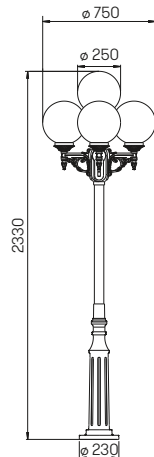

..2051

Nummer	Bestückung	Socket	Kugel	Farbe
Wandleuchten				
600609	1 × Lampe	E27	ø 250	schwarz-silber
670609	1 × Lampe	E27	ø 250	weiß-gold
.. 1007	passender Eckbock			
Wegeleuchten				
602014	1 × Lampe	E27	ø 250	schwarz-silber
672014	1 × Lampe	E27	ø 250	weiß-gold
690010	passendes Erdstück			
Mastleuchten 3- bzw. 4-flammig				
602050	3 × Lampe	E27	ø 250	schwarz-silber
672050	3 × Lampe	E27	ø 250	weiß-gold
602051	4 × Lampe	E27	ø 250	schwarz-silber
672051	4 × Lampe	E27	ø 250	weiß-gold
690011	passendes Erdstück