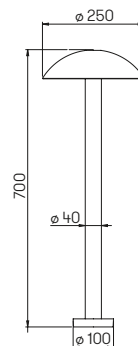

..2022

Nummer	Bestückung	Lichtstrom	Farbe
Wegeleuchten			
622022	1 x LED 10 W	900 lm	anthrazit
662022	1 x LED 10 W	900 lm	schwarz
690007	passender Erdspieß		
690010	passendes Erdstück