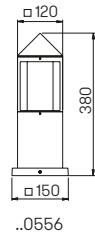

**Sockel- und
Pollerleuchten**

für Allgebrauchslampen, Aluminiumguss
mit Montageplatte, Opalglas

**Lichtpunktabstand empfohlen:
Sockel- und Pollerleuchte 5 m**

..0556