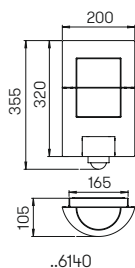

Nummer	Bestückung	Socket
Wandleuchte mit Bewegungsmelder		
696140	1 × Lampe	E27
Wandleuchte		
696223	1 × Lampe	E27