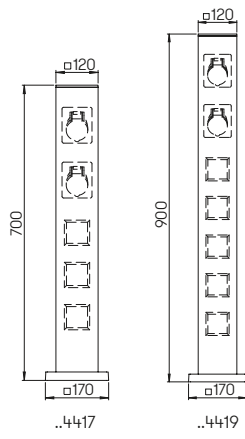

Abbildungen und Zeichnungen dieser Doppelseiten sind Produktbeispiele