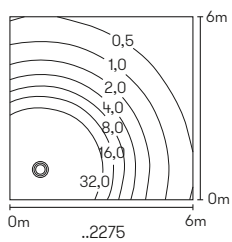

Nummer	Bestückung	Lichtstrom	Farbe
Pollerleuchten			
622274	1 × LED 20 W	2200 lm	anthrazit
662274	1 × LED 20 W	2200 lm	schwarz
690010	passendes Erdstück		
690085	Steckdoseneinsatz abschließbar, weitere Informationen auf S. 35		
90740145	DALI Baustein		
622275	1 × LED 20 W	2200 lm	anthrazit
662275	1 × LED 20 W	2200 lm	schwarz
690010	passendes Erdstück		
690085	Steckdoseneinsatz abschließbar, weitere Informationen auf S. 35		
90740145	DALI Baustein