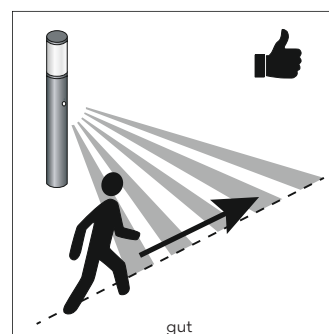

Einstellung Pollerleuchte