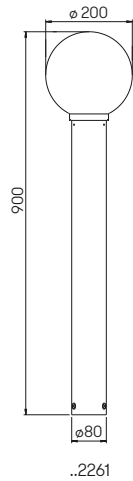

**Wand- und
Pollerleuchte**

für Allgebrauchslampen, Edelstahl
..0227, ..0226 und ..2261
mit Montageplatte
Opalglas bzw. Blasenglas klar

**Wenn nicht unten aufgeführt, auf
Anfrage auch mit klarem Blasenglas
lieferbar, dann -b oder mit Opalglas
lieferbar, dann -o an die Artikelnummer
anfügen.**

..0226