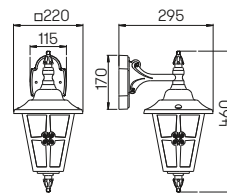

Wand-, Sockel- und Wegeleuchten

für Allgebrauchslampen
Aluminiumguss, mit Montageplatte
(außer ..0532, ..4136)
Kathedralglas klar

Lichtpunktabstand empfohlen:
Sockel- und Wegeleuchte 5 m

..1805

Nummer	Bestückung	Sockel	Farbe
Wandleuchten			
601805	1 × Lampe	E27	schwarz-silber
651805	1 × Lampe	E27	braun-messing
671805	1 × Lampe	E27	weiß-gold
..1006	passender Eckbock		
601804	1 × Lampe	E27	schwarz-silber
651804	1 × Lampe	E27	braun-messing
671804	1 × Lampe	E27	weiß-gold
..1006	passender Eckbock		
603227	1 × Lampe	E27	schwarz-silber
653227	1 × Lampe	E27	braun-messing
673227	1 × Lampe	E27	weiß-gold