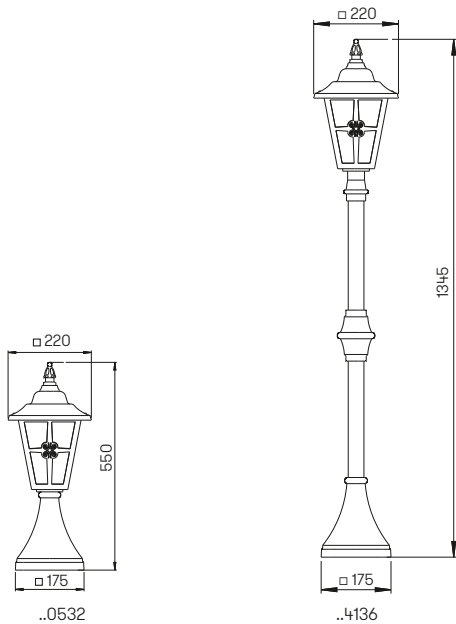

..1804

..1804

..3227

..3227

Nummer	Bestückung	Sockel	Farbe
Wandleuchten			
601805	1 × Lampe	E27	schwarz-silber
651805	1 × Lampe	E27	braun-messing
671805	1 × Lampe	E27	weiß-gold
..1006	passender Eckbock		
601804	1 × Lampe	E27	schwarz-silber
651804	1 × Lampe	E27	braun-messing
671804	1 × Lampe	E27	weiß-gold
..1006	passender Eckbock		
603227	1 × Lampe	E27	schwarz-silber
653227	1 × Lampe	E27	braun-messing
673227	1 × Lampe	E27	weiß-gold