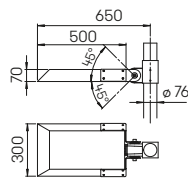

..0880, ..0843, ..0884, ..0887