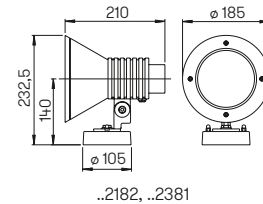

..2156, ..2356

Strahler und Spießstrahler

mit auswechselbaren LED Komponenten und integriertem Überspannungsschutz
Lichtfarbe warmweiß, 3000 K, dimmbar
Aluminiumguss, drehbar 360°
schwenkbar 120°

mit Montageplatte bzw. Erdspieß
mit 2,5 m Kabel und Stecker
Sicherheitsglas klar