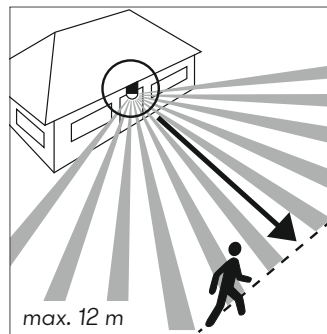

Reichweite

ca. 6 bis 8 m, abhängig von der Annäherungsrichtung, siehe Skizze unten sowie sinkend bei niedrigen Umgebungstemperaturen und niedrigerer Montagehöhe.

Bei einer angenommenen Montagehöhe von 2 m beträgt die maximale Reichweite des Sensors 12 m. Je nach Bedarf kann der Erfassungsbereich optimal eingestellt werden. Die beiliegenden Abdeckblenden dienen dazu, beliebig viele Linsensegmente abzudecken und die Reichweite zu verkürzen.