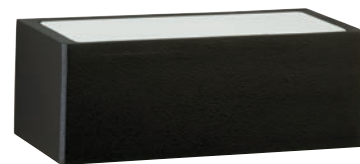

Nummer	Bestückung	Socket	Farbe
Wandleuchten			
666167	1 x Lampe	G9	schwarz
686167	1 x Lampe	G9	weiß
696167	1 x Lampe	G9	silber

Nummer	Bestückung	Lichtstrom	Farbe
Wandleuchten mit LED			
666367	2 x LED 5,8 W	je 430 lm	schwarz
686367	2 x LED 5,8 W	je 430 lm	weiß
696367	2 x LED 5,8 W	je 430 lm	silber
666368	2 x LED 7,8 W	je 580 lm	schwarz
686368	2 x LED 7,8 W	je 580 lm	weiß
696368	2 x LED 7,8 W	je 580 lm	silber