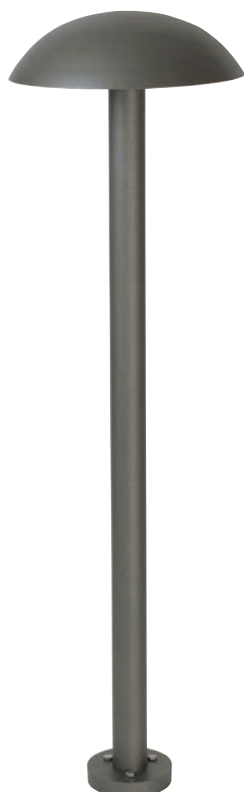

..2022

Nummer	Bestückung	Lichtstrom	Farbe
Wegeleuchten			
622022	1 x LED 10 W	900 lm	anthrazit
662022	1 x LED 10 W	900 lm	schwarz
690007	passender Erdspieß		
690010	passendes Erdstück