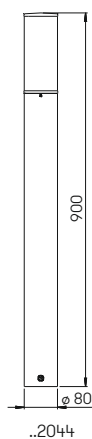

Wand-, Sockel- und Pollerleuchte

für LED-Leuchtmittel, Edelstahl
mit Montageplatte aus Aluminiumguss
Acrylglas mattiert

Lichtpunkt Abstand empfohlen:
Sockel- und Pollerleuchte 6 m

..0214

..0506

..2044

..0214

..0506

..2044

Nummer	Bestückung	Lampenabmessung	Socket
Wandleuchte			
690214	1 × Lampe	max. ø 52 × 175 mm	E27
691000	passender Eckbock		
Sockelleuchte			
690506	1 × Lampe	max. ø 52 × 175 mm	E27
690010	passendes Erdstück		
690007	passender Erdspieß		
Pollerleuchte			
692044	1 × Lampe	max. ø 52 × 175 mm	E27
690010	passendes Erdstück		
690007	passender Erdspieß