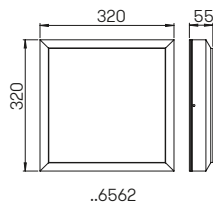

..6560, ..6561, ..6562