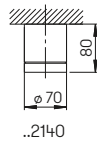

Deckenaufbaustrahler

für Reflektorlampen PAR 16
Aluminiumguss

Abstand [m]	Ø Kegel [m]	Beleuchtungsstärke [lx]
6,0	3,6	18
4,0	2,4	40
2,0	1,2	150

..2140 Halbstreuwinkel 30°