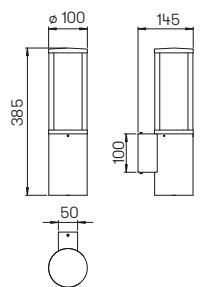

**Wand-, Sockel- und
Pollerleuchten**

für LED-Leuchtmittel bzw. für
zusätzliche Reflektorlampe PAR 16
Edelstahl mit Farbe: anthrazit
mit Montageplatte, Acryl- und Opalglas

**Lichtpunktabstand empfohlen:
Pollerleuchte 6 m**

..0321

..0321

Nummer	Bestückung	Lampenabmessung	Socket	Material / Farbe
Wandleuchten				
620311	1 × Lampe	max. ø 52 × 175 mm	E27	Edelstahl / anthrazit
620320	1 × Lampe	max. ø 52 × 175 mm	E27	Edelstahl / anthrazit
621002	passender Eckbock			
Wandleuchte mit zus. Tiefstrahler PAR 16				
620321	1 × Lampe	max. ø 52 × 175 mm	E27	Edelstahl / anthrazit
	1 × Lampe PAR 16	max. ø 50 × 56 mm	GU10	
621002	passender Eckbock			
Sockelleuchte				
620545	1 × Lampe	max. ø 52 × 175 mm	E27	Edelstahl / anthrazit
690010	passendes Erdstück			
690007	passender Erdspeiß			
Pollerleuchte				
622269	1 × Lampe	max. ø 52 × 175 mm	E27	Edelstahl / anthrazit
690010	passendes Erdstück			
690007	passender Erdspeiß			
Pollerleuchte mit Bewegungsmelder				
622070	1 × Lampe	max. ø 52 × 175 mm	E27	Edelstahl / anthrazit
690010	passendes Erdstück			
690007	passender Erdspeiß			
690039	Relais Kit für Relaischaltung, weitere Information S. 252			
690080	Steckdoseinsatz, weitere Information S. 35