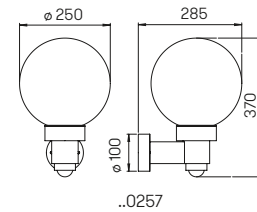

Nummer	Bestückung	Socket	Kugel	Farbe
Wandleuchten mit Bewegungsmelder				
660257	1 × Lampe	E27	∅ 250	schwarz
680257	1 × Lampe	E27	∅ 250	weiß
..1005	passender Eckbock