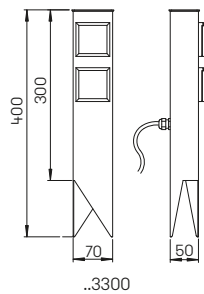

IP
44

mit 2 Schutzkontaktsteckdosen mit
erhöhtem Berührungsschutz
Edelstahl
mit Netzanschlussklemmen 3 × 2,5 □
anschlussfertig mit Montageplatte
bzw. Spieß mit 2,5 m Kabel und Stecker

..2200

..3300

..2200