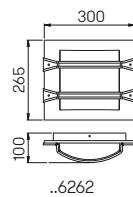

Wand- und Deckenleuchten

für Allgebrauchslampen
Aluminiumguss, mit Montageplatte
Opalglas

..6262

Nummer	Bestückung	Socket	Farbe
Wand- und Deckenleuchten			
606263	1 × Lampe	E27	schwarz-silber
656263	1 × Lampe	E27	braun-messing
676263	1 × Lampe	E27	weiß-gold
606262	1 × Lampe	E27	schwarz-silber
656262	1 × Lampe	E27	braun-messing
676262	1 × Lampe	E27	weiß-gold