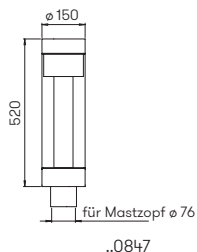

..0847

Nummer	Bestückung	Lichtstrom	Farbe
Mastaufsatzleuchten			
620847	1 × LED 26,7 W	3000 lm	anthrazit
660847	1 × LED 26,7 W	3000 lm	schwarz