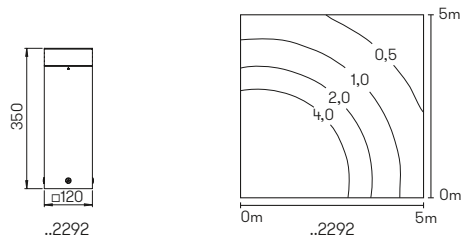

Nummer	Bestückung	Lichtstrom	Farbe
Sockelleuchten			
622292	1x LED 10 W	900 lm	anthrazit
662292	1x LED 10 W	900 lm	schwarz
690010	passendes Erdstück		
Pollerleuchten			
622293	1x LED 10 W	900 lm	anthrazit
662293	1x LED 10 W	900 lm	schwarz
690010	passendes Erdstück