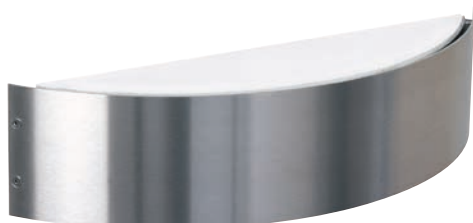

**Auf Anfrage auch mit einseitigem
Lichtaustritt lieferbar.**

..6146, ..6346

..6146, ..6346

..6142, ..6342

..6142, ..6342

..6343

..6343

Nummer	Bestückung	Lichtstrom
Wandleuchten mit LED		
696346	2 x LED 5,8 W	je 430 lm
696342	2 x LED 7,8 W	je 580 lm
696343	2 x LED 9,6 W	je 720 lm