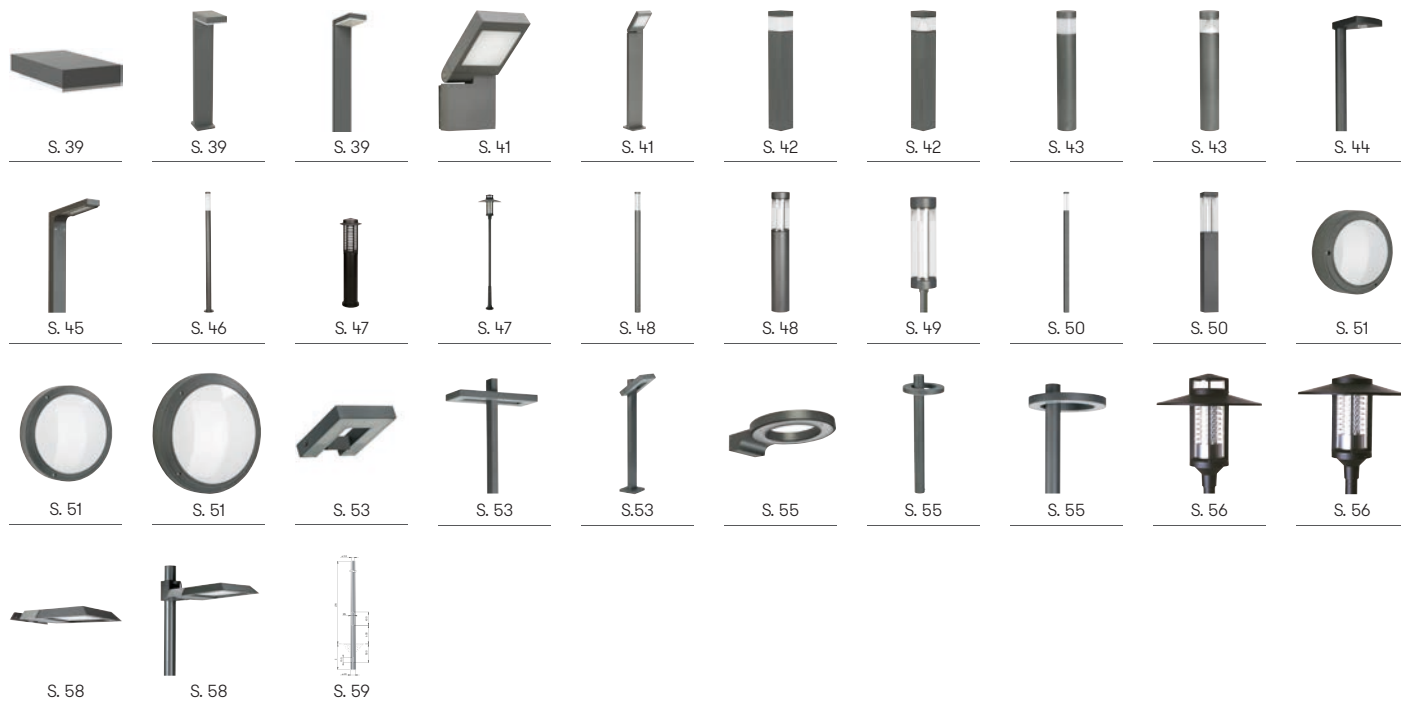

Plug & Play

Energie- und Steckdosensäulen

Objektleuchten

Bodeneinbauleuchten

Kugelleuchten

Alugussleuchten

Bicolorleuchten

Edelstahlleuchten