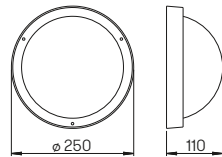

..6028, ..6328

Nummer	Bestückung	Socket	Farbe
Wand- und Deckenleuchten			
666028	1 x Lampe	E27	schwarz
686028	1 x Lampe	E27	weiß

Nummer	Bestückung	Lichtstrom	Farbe
Wand- und Deckenleuchten mit LED			
666328	1 x LED 10 W	900 lm	schwarz
686328	1 x LED 10 W	900 lm	weiß