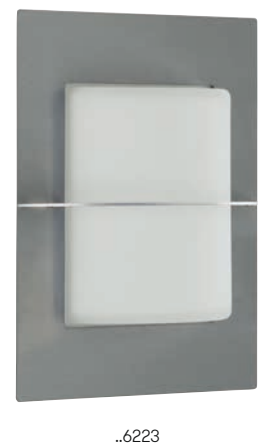

Nummer	Bestückung	Socket
Wandleuchte mit Bewegungsmelder		
696140	1 × Lampe	E27
Wandleuchte		
696223	1 × Lampe	E27