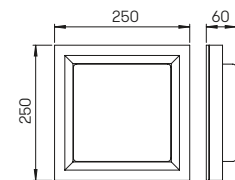

Wand- und Deckenleuchten

mit auswechselbaren LED Komponenten
Lichtfarbe warmweiß, 3000 K, dimmbar
Aluminiumguss, mit Montageplatte
Acrylglas satiné schlagfest

Nummer	Bestückung	Lichtstrom	Farbe
Wand- und Deckenleuchten			
626403	1 x LED 16 W	1600 lm	anthrazit
666403	1 x LED 16 W	1600 lm	schwarz
686403	1 x LED 16 W	1600 lm	weiß
696403	1 x LED 16 W	1600 lm	silber

Wand- und Deckenleuchten

mit auswechselbaren LED Komponenten
Lichtfarbe warmweiß, 3000 K
Aluminiumguss, mit Montageplatte
Opalglas

..6422

Nummer	Bestückung	Lichtstrom	Farbe
Wand- und Deckenleuchten			
626422	1 x LED 12 W	1200 lm	anthrazit
666422	1 x LED 12 W	1200 lm	schwarz
686422	1 x LED 12 W	1200 lm	weiß
696422	1 x LED 12 W	1200 lm	silber