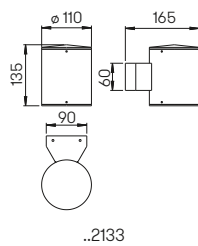

Information zum Lichtaustritt

..2133

Nummer	Bestückung	Lampenabmessung	Socket	Farbe
Wandstrahler				
662133	1 × Lampe PAR 30	max. ϕ 95 × 86 mm	E27	schwarz
682133	1 × Lampe PAR 30	max. ϕ 95 × 86 mm	E27	weiß
692133	1 × Lampe PAR 30	max. ϕ 95 × 86 mm	E27	silber