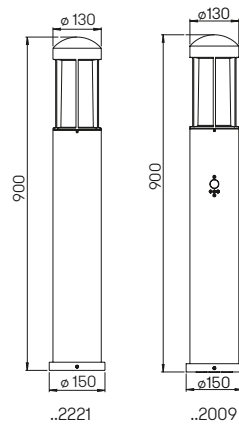

**Wand- und
Pollerleuchten**

für Allgebrauchslampen, Aluminiumguss
mit Montageplatte, Opalglas

Lichtpunktstand empfohlen:
Pollerleuchte 6 m

LED

Wandleuchte auf Anfrage auch mit LED
10 W (900 lm, 3000 K, warmweiß) für
Netzanschluss 230 V, 50 Hz lieferbar.

..6034

Nummer	Bestückung	Socket	Farbe
Wandleuchten			
666034	1 × Lampe	E27	schwarz
686034	1 × Lampe	E27	weiß
Pollerleuchten			
662221	1 × Lampe	E27	schwarz
682221	1 × Lampe	E27	weiß
692221	1 × Lampe	E27	silber
690010	passendes Erdstück		
Pollerleuchten mit Bewegungsmelder			
662009	1 × Lampe	E27	schwarz
682009	1 × Lampe	E27	weiß
692009	1 × Lampe	E27	silber
690010	passendes Erdstück		
690039	Relais Kit für Relaischaltung, weitere Information S. 252