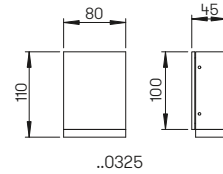

Wand- und Wegeleuchten

mit auswechselbaren LED Komponenten
Lichtfarbe warmweiß, 3000 K
mit integriertem Konverter AC/DC
Aluminiumguss, mit Montageplatte
Acrylglas satiné, Sicherheitsglas klar

Lichtpunktabstand empfohlen:
Pollerleuchte 5 m

..0325

Nummer	Bestückung	Lichtstrom	Farbe
Wandleuchten			
620325	1x LED 3 W	330 lm	anthrazit
660325	1x LED 3 W	330 lm	schwarz
680325	1x LED 3 W	330 lm	weiß
690325	1x LED 3 W	330 lm	silber
Wegeleuchten			
622065	1x LED 3 W	330 lm	anthrazit
662065	1x LED 3 W	330 lm	schwarz
682065	1x LED 3 W	330 lm	weiß
692065	1x LED 3 W	330 lm	silber
690010	passendes Erdstück