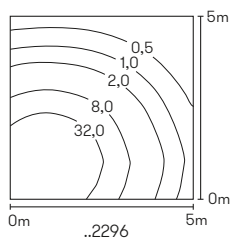

**Lichtpunktabstand empfohlen:
Pollerleuchte 6 m**

Nummer	Bestückung	Lichtstrom	Farbe
Wandleuchten			
620111	1 x LED 14 W	1400 lm	anthrazit
660111	1 x LED 14 W	1400 lm	schwarz
680111	1 x LED 14 W	1400 lm	weiß
690111	1 x LED 14 W	1400 lm	silber
Pollerleuchten			
622296	1 x LED 14 W	1400 lm	anthrazit
662296	1 x LED 14 W	1400 lm	schwarz
682296	1 x LED 14 W	1400 lm	weiß
692296	1 x LED 14 W	1400 lm	silber
690010	passendes Erdstück		