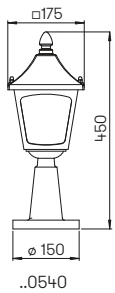

..0540

Nummer	Bestückung	Socket	Farbe
Sockelleuchten			
600540	1 × Lampe	E27	schwarz-silber
650540	1 × Lampe	E27	braun-messing
670540	1 × Lampe	E27	weiß-gold
690010	passendes Erdstück		
Wegeleuchten			
604128	1 × Lampe	E27	schwarz-silber
654128	1 × Lampe	E27	braun-messing
674128	1 × Lampe	E27	weiß-gold
690010	passendes Erdstück