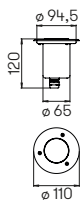

Abstand [m]	ø Kegel [m]	Beleuchtungsstärke [lx]
3,0	1,8	95
2,0	1,2	215
1,0	0,6	859

..4316 Halbstreuwinkel 30°

594316

Nummer	Bestückung	Lampenabmessung	Socket	Material
Erdeinbaustrahler				
594316	1 × Lampe PAR 16	max. ø 50 × 56 mm	GU10	Edelstahl