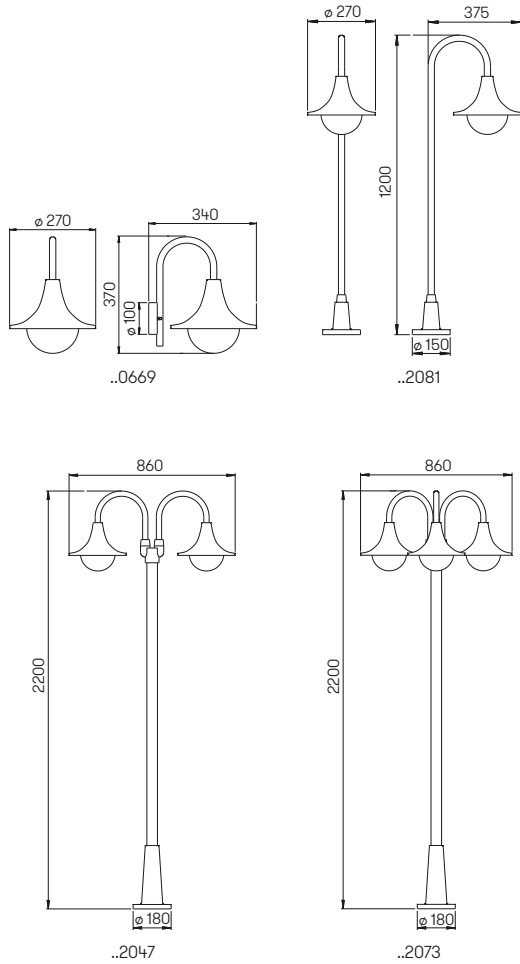

Wand-, Wege- und Mastleuchten

für Allgebrauchslampen
Aluminiumguss, mit Montageplatte
(nur ..0669), Mastleuchte inklusive Mast
Opalglas

Lichtpunktabstand empfohlen:
Wegeleuchte 5 m
Mastleuchte 15 m

Nummer	Bestückung	Socket	Farbe
Wandleuchten			
660669	1 × Lampe	E27	schwarz
680669	1 × Lampe	E27	weiß
.. 1005	passender Eckbock		
Wegeleuchten			
662081	1 × Lampe	E27	schwarz
682081	1 × Lampe	E27	weiß
690010	passendes Erdstück		
Mastleuchten 2-flammig			
662047	2 × Lampe	E27	schwarz
682047	2 × Lampe	E27	weiß
690011	passendes Erdstück		
Mastleuchten 3-flammig (ohne Abbildung)			
662073	3 × Lampe	E27	schwarz
682073	3 × Lampe	E27	weiß
690011	passendes Erdstück