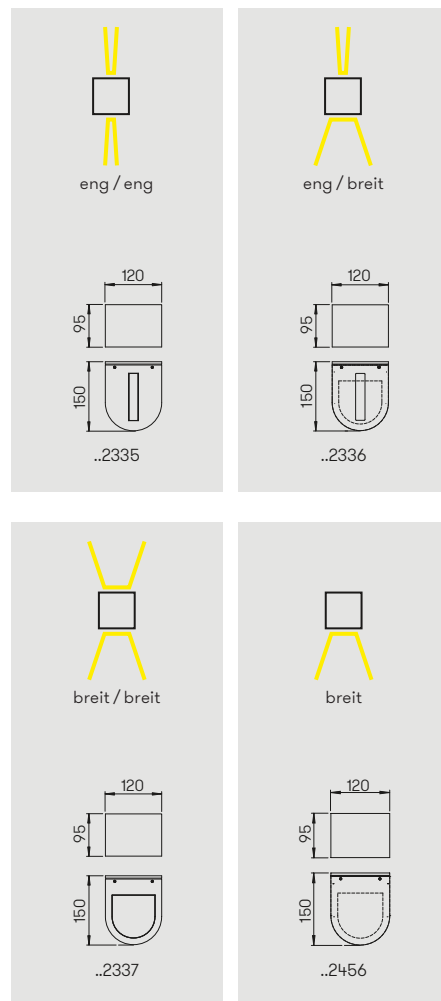

Information zum Lichtaustritt

..2335, ..2336