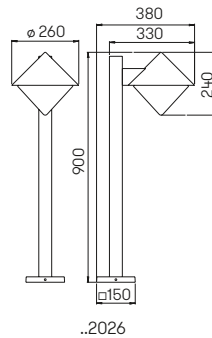

**Wand- und
Wegeleuchten**

für Allgebrauchslampen, Aluminiumguss mit Montageplatte, Opalglas

Lichtpunktstand empfohlen:
Wegeleuchte 5 m

..0645