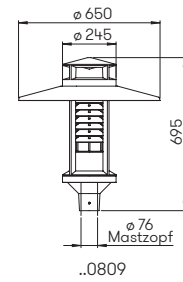

Mastaufsatzleuchten

mit auswechselbaren LED Komponenten
Lichtfarbe warmweiß, 3000 K
mit integriertem Konverter AC/DC
dimmbar durch DALI-Ansteuerung
für Mastzopf $\phi = 76$ mm bzw. zur Montage
mit Mastaufsätze ..1009, ..1010 bzw.
Wandarm ..1008, Aluminiumguss
klarer schlagzäher Plexiglaszylinder
Lichtpunktabstand empfohlen:
4 x Masthöhe

**Lichtmast Reduzierstück 76 mm
auf 60 mm auf Anfrage möglich.**

..0809

Nummer	Bestückung	Lichtstrom	Farbe
Mastaufsatzleuchten			
Schräges Dach mit mit Oberlichtaufsatz			
660809	1 x LED 40 W	4000 lm	schwarz
Schräges Dach mit flacher Spitze			
660808	1 x LED 40 W	4000 lm	schwarz