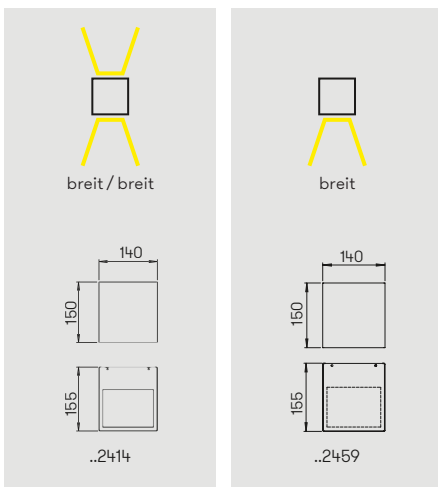

Wandstrahler

mit auswechselbaren LED Komponenten
Lichtfarbe warmweiß, 3000 K
mit integriertem Konverter AC/DC
Edelstahl und Aluminiumguss
mit Montageplatte
Sicherheitsglas klar bzw. Linsenoptik klar
mit unterschiedlichen Lichtaustritts-
winkeln (eng, breit)

Information zum Lichtaustritt

..2412, ..2413