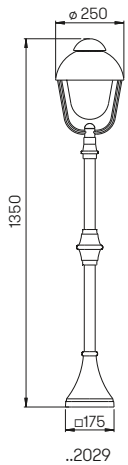

..0689

..0689

..0688

..0688

..0515

..0515

Nummer	Bestückung	Socket	Farbe
Wandleuchten			
660689	1 × Lampe	E27	schwarz
650689	1 × Lampe	E27	braun-messing
680689	1 × Lampe	E27	weiß
..1006	passender Eckbock		
660688	1 × Lampe	E27	schwarz
650688	1 × Lampe	E27	braun-messing
680688	1 × Lampe	E27	weiß
..1006	passender Eckbock		
Sockelleuchten			
660515	1 × Lampe	E27	schwarz
650515	1 × Lampe	E27	braun-messing
680515	1 × Lampe	E27	weiß
690011	passendes Erdstück		