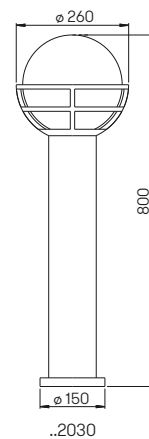

**Wand-, Sockel- und
Pollerleuchten**

für Allgebrauchslampen, Aluminiumguss
mit Montageplatte, Opalglas

Nummer	Bestückung	Sockel	Kugel	Farbe
Wandleuchten				
660612	1 × Lampe	E27	∅ 230	schwarz
680612	1 × Lampe	E27	∅ 230	weiß
..1005	passender Eckbock			
Sockelleuchten				
660520	1 × Lampe	E27	∅ 230	schwarz
680520	1 × Lampe	E27	∅ 230	weiß
690010	passendes Erdstück			
Pollerleuchten				
662030	1 × Lampe	E27	∅ 230	schwarz
682030	1 × Lampe	E27	∅ 230	weiß
690010	passendes Erdstück