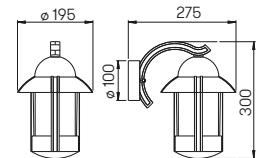

..1841

Nummer	Bestückung	Socket	Farbe
Wandleuchten			
601841	1 × Lampe	E27	schwarz-silber
651841	1 × Lampe	E27	braun-messing
671841	1 × Lampe	E27	weiß-gold
.. 1005	passender Eckbock		
601840	1 × Lampe	E27	schwarz-silber
651840	1 × Lampe	E27	braun-messing
671840	1 × Lampe	E27	weiß-gold
.. 1005	passender Eckbock		
Wandleuchten mit Bewegungsmelder			
601842	1 × Lampe	E27	schwarz-silber
651842	1 × Lampe	E27	braun-messing
671842	1 × Lampe	E27	weiß-gold
.. 1005	passender Eckbock