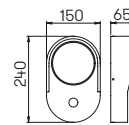

Wandleuchten

mit auswechselbaren LED Komponenten und integriertem Überspannungsschutz
Lichtfarbe warmweiß, 3000 K, dimmbar
Aluminiumguss, mit Montageplatte
Acrylglas opal

..6416

Nummer	Bestückung	Lichtstrom	Farbe
Wandleuchten			
626415	1x LED 5 W	480 lm	anthrazit
666415	1x LED 5 W	480 lm	schwarz
Wandleuchten mit HF-Präsenzmelder			
626416	1x LED 5 W	480 lm	anthrazit
666416	1x LED 5 W	480 lm	schwarz