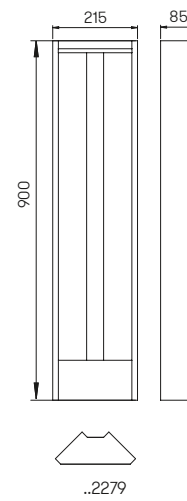

..2279

Nummer	Bestückung	Lichtstrom	Farbe
Wandleuchten			
620333	1x LED 5 W	480 lm	anthrazit
660333	1x LED 5 W	480 lm	schwarz
680333	1x LED 5 W	480 lm	weiß
690333	1x LED 5 W	480 lm	silber
Pollerleuchten			
622279	1x LED 10 W	900 lm	anthrazit
662279	1x LED 10 W	900 lm	schwarz
682279	1x LED 10 W	900 lm	weiß
692279	1x LED 10 W	900 lm	silber