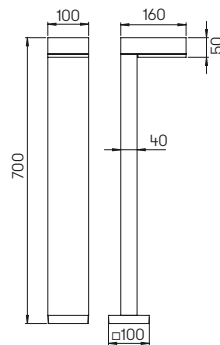

..2086

Nummer	Bestückung	Lichtstrom	Farbe
Wandleuchten			
626312	1x LED 5 W	480 lm	anthrazit
666312	1x LED 5 W	480 lm	schwarz
686312	1x LED 5 W	480 lm	weiß
696312	1x LED 5 W	480 lm	silber
Wegeleuchten			
622086	1x LED 10 W	900 lm	anthrazit
662086	1x LED 10 W	900 lm	schwarz
682086	1x LED 10 W	900 lm	weiß
692086	1x LED 10 W	900 lm	silber
690010	passendes Erdstück