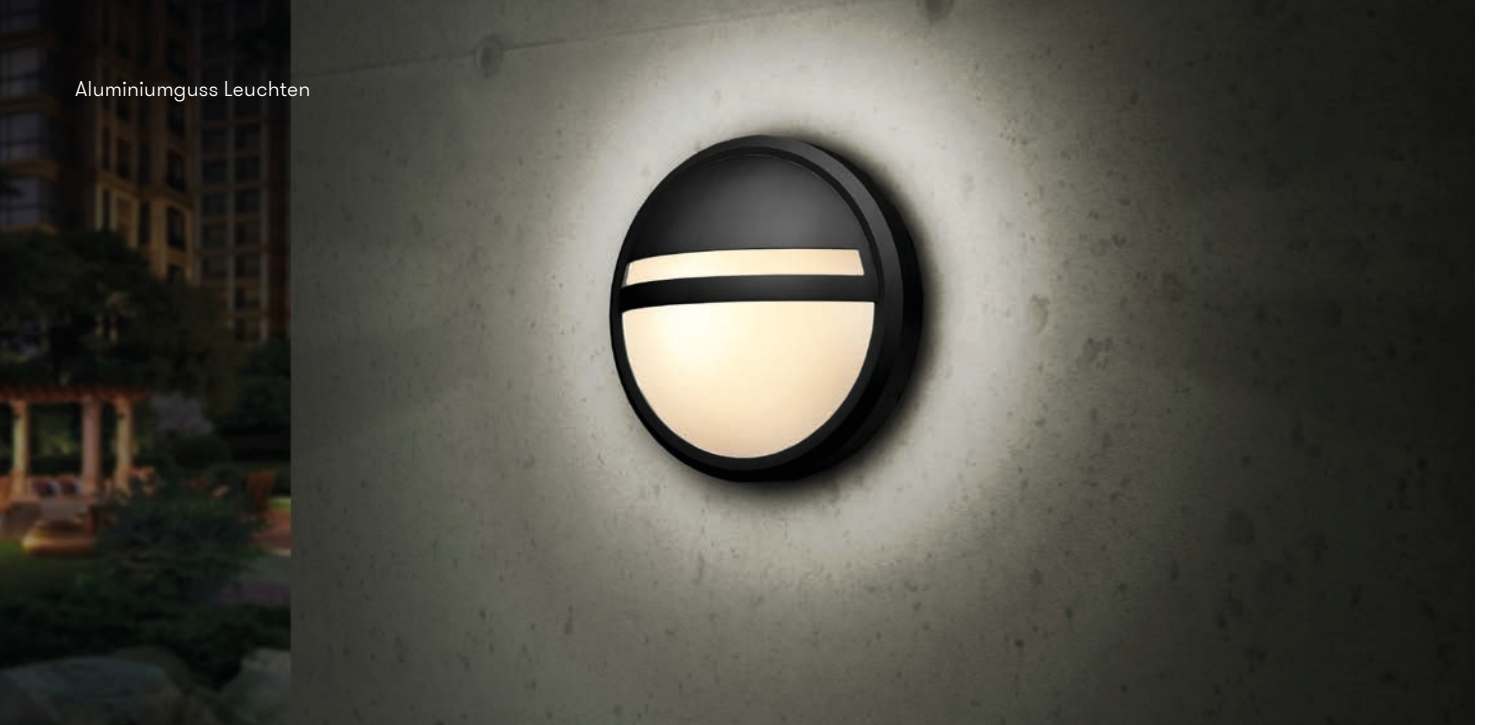

..6106

Wand- und Deckenleuchten

für Allgebrauchslampen, Aluminiumguss mit Montageplatte, Opalglas

Auf Anfrage auch mit LED 10 W (900 lm, 3000 K, warmweiß) für Netzanschluss 230 V, 50 Hz lieferbar.

Nummer	Bestückung	Socket	Farbe
Wandleuchten			
666106	1 × Lampe	E27	schwarz
686106	1 × Lampe	E27	weiß
Wand- und Deckenleuchten			
666105	1 × Lampe	E27	schwarz
686105	1 × Lampe	E27	weiß
666047	1 × Lampe	E27	schwarz
686047	1 × Lampe	E27	weiß