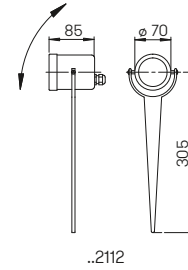

mit auswechselbaren LED Komponenten
Lichtfarbe warmweiß, 3000 K
mit integriertem Konverter AC/DC
Edelstahl, schwenkbar 120°
mit 2,5 m Kabel und Stecker
Borosilikatglas klar

Abstand [m]	ø Kegel [m]	Beleuchtungsstärke [lx]
3,0	1,5	31
2,0	1,0	70
1,0	0,5	270

..2112 Halbstreuwinkel 30°

Nummer	Bestückung	Lichtstrom	Material
Spießstrahler			
692112	1 × LED 4,5 W	330 lm	Edelstahl