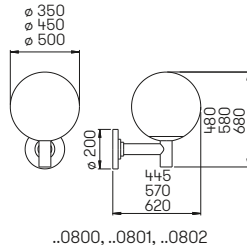

Wandleuchten

für Allgebrauchslampen, Aluminiumguss
Kunststoffkugel weiß (PE)

..0800, ..0801, ..0802