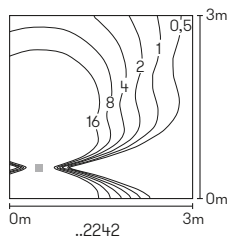

**Wand- und
Pollerleuchten**

mit austauschbaren LED Komponenten
und integriertem Überspannungsschutz
Lichtfarbe warmweiß, 3000 K, dimmbar
Aluminiumguss, mit Montageplatte
Acrylglas opal

**Lichtpunktabstand empfohlen:
Pollerleuchte 5 m**

..2282

Nummer	Bestückung	Lichtstrom	Farbe
Wandleuchten			
620331	1x LED 5 W	480 lm	anthrazit
660331	1x LED 5 W	480 lm	schwarz
680331	1x LED 5 W	480 lm	weiß
690331	1x LED 5 W	480 lm	silber
Pollerleuchten			
622242	1x LED 10 W	900 lm	anthrazit
662242	1x LED 10 W	900 lm	schwarz
682242	1x LED 10 W	900 lm	weiß
692242	1x LED 10 W	900 lm	silber
690010	passendes Erdstück		
690007	passender Erdspieß		
Pollerleuchten			
622282	1x LED 10 W	900 lm	anthrazit
662282	1x LED 10 W	900 lm	schwarz
682282	1x LED 10 W	900 lm	weiß
692282	1x LED 10 W	900 lm	silber
690010	passendes Erdstück		
690007	passender Erdspieß