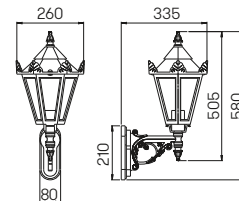

Wandleuchten

für Allgebrauchslampen
Aluminiumguss, mit Montageplatte
Glasscheiben klar

..1807

..1806

..3228

..1807

..1806

..3228