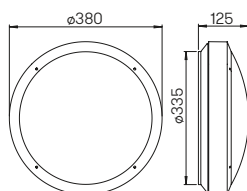

..6339, ..6439

Nummer	Bestückung	Lichtstrom	Farbe
Wand- und Deckenleuchten			
626337	1 × LED 10 W	900 lm	anthrazit
626338	1 × LED 13 W	1500 lm	anthrazit
626339	1 × LED 21 W	2500 lm	anthrazit
Wand- und Deckenleuchten mit HF Präsenzmelder			
626438	1 × LED 14 W	1500 lm	anthrazit
626439	1 × LED 22 W	2500 lm	anthrazit