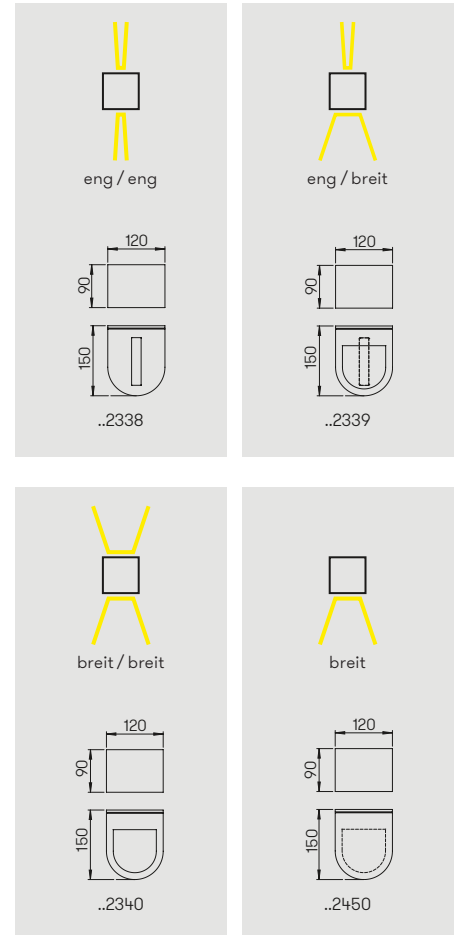

Information zum Lichtaustritt

Nummer	Bestückung	Lichtstrom	Farbe
Wandstrahler mit LED			
zweiseitig eng / eng			
662338	2 x LED 3 W	je 330 lm	schwarz
682338	2 x LED 3 W	je 330 lm	weiß
692338	2 x LED 3 W	je 330 lm	silber
zweiseitig eng / breit			
662339	2 x LED 3 W	je 330 lm	schwarz
682339	2 x LED 3 W	je 330 lm	weiß
692339	2 x LED 3 W	je 330 lm	silber
zweiseitig breit / breit			
662340	2 x LED 3 W	je 330 lm	schwarz
682340	2 x LED 3 W	je 330 lm	weiß
692340	2 x LED 3 W	je 330 lm	silber
einseitig breit			
662450	1 x LED 3 W	330 lm	schwarz
682450	1 x LED 3 W	330 lm	weiß
692450	1 x LED 3 W	330 lm	silber