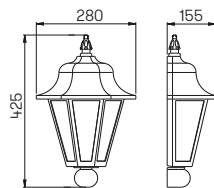

Wandleuchten

für Allgebrauchslampen
Aluminiumguss, mit Montageplatte
Kathedralglas klar

..3229

Nummer	Bestückung	Socket	Farbe
Wandleuchten			
661818	1 × Lampe	E27	schwarz
651818	1 × Lampe	E27	braun-messing
681818	1 × Lampe	E27	weiß
.. 1006	passender Eckbock		
661819	1 × Lampe	E27	schwarz
651819	1 × Lampe	E27	braun-messing
681819	1 × Lampe	E27	weiß
.. 1006	passender Eckbock		
663229	1 × Lampe	E27	schwarz
653229	1 × Lampe	E27	braun-messing
683229	1 × Lampe	E27	weiß