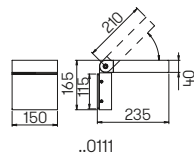

Nummer	Bestückung	Lichtstrom	Farbe
Wandleuchten			
620111	1 x LED 14 W	1400 lm	anthrazit
660111	1 x LED 14 W	1400 lm	schwarz
680111	1 x LED 14 W	1400 lm	weiß
690111	1 x LED 14 W	1400 lm	silber
Pollerleuchten			
622296	1 x LED 14 W	1400 lm	anthrazit
662296	1 x LED 14 W	1400 lm	schwarz
682296	1 x LED 14 W	1400 lm	weiß
692296	1 x LED 14 W	1400 lm	silber
690010	passendes Erdstück