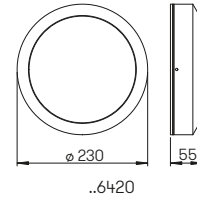

Wand- und Deckenleuchten

mit auswechselbaren LED Komponenten
Lichtfarbe warmweiß, 3000 K
Aluminiumguss, mit Montageplatte
Acrylglas satiné, schlagfest

..6420

Nummer	Bestückung	Lichtstrom	Farbe
Wand- und Deckenleuchten			
626420	1 x LED 24 W	2400 lm	anthrazit
666420	1 x LED 24 W	2400 lm	schwarz
686420	1 x LED 24 W	2400 lm	weiß
696420	1 x LED 24 W	2400 lm	silber

Pollerleuchten

mit auswechselbaren LED Komponenten
und integriertem Überspannungsschutz
Lichtfarbe warmweiß, 3000 K, dimmbar
Aluminiumguss, mit Montageplatte
Acrylglas weiß

**Lichtpunktabstand empfohlen:
Pollerleuchte 5 m**

Die passende Steckdosenlichtsäule
finden Sie auf S. 28.

Nummer	Bestückung	Lichtstrom	Farbe
Pollerleuchten			
622240	1 x LED 10 W	900 lm	anthrazit
662240	1 x LED 10 W	900 lm	schwarz
682240	1 x LED 10 W	900 lm	weiß
692240	1 x LED 10 W	900 lm	silber
690010	passendes Erdstück		
690007	passender Erdspeiß