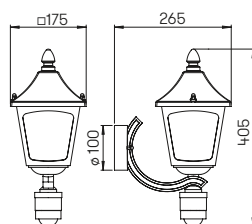

..1822

Nummer	Bestückung	Sockel	Farbe
Wandleuchten			
601821	1 × Lampe	E27	schwarz-silber
651821	1 × Lampe	E27	braun-messing
671821	1 × Lampe	E27	weiß-gold
..1005	passender Eckbock		
601820	1 × Lampe	E27	schwarz-silber
651820	1 × Lampe	E27	braun-messing
671820	1 × Lampe	E27	weiß-gold
..1005	passender Eckbock		
Wandleuchten mit Bewegungsmelder			
601822	1 × Lampe	E27	schwarz-silber
651822	1 × Lampe	E27	braun-messing
671822	1 × Lampe	E27	weiß-gold
..1005	passender Eckbock