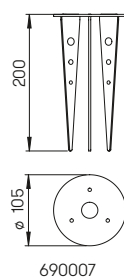

Erdeinbauspieß

Edelstahl
für Dreischrauben-Sockelmontage

Nummer	Lochkreise	Material
690007	∅ 46, 60 mm	Edelstahl