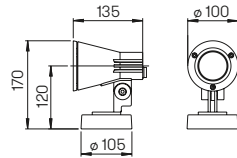

mit auswechselbaren LED Komponenten
und integriertem Überspannungsschutz
Lichtfarbe warmweiß, 3000 K, dimmbar
bzw. für Reflektorlampen PAR 20
Aluminiumguss
drehbar 360°, schwenkbar 120°
mit Montageplatte bzw. Erdspieß
mit 2,5 m Kabel und Stecker
Borosilikatglas klar

..2153, ..2353