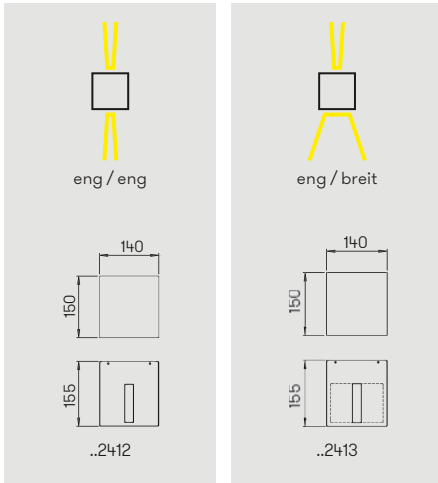

Wandstrahler

mit auswechselbaren LED Komponenten
Lichtfarbe warmweiß, 3000 K
mit integriertem Konverter AC/DC
Edelstahl und Aluminiumguss
mit Montageplatte
Sicherheitsglas klar bzw. Linsenoptik klar
mit unterschiedlichen Lichtaustritts-
winkeln (eng, breit)

Information zum Lichtaustritt

..2412, ..2413