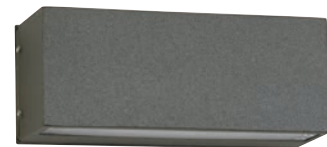

Wand- und Wegeleuchten

mit austauschbaren LED Komponenten
Lichtfarbe warmweiß, 3000 K
mit integriertem Konverter AC/DC
Aluminiumguss, mit Montageplatte
Acrylglas satiné, Sicherheitsglas klar

**Lichtpunktabstand empfohlen:
Wegeleuchte 5 m**