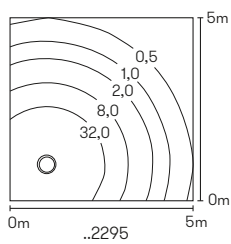

**Wand- und
Pollerleuchten**

mit auswechselbaren LED Komponenten
und integriertem Überspannungsschutz
Lichtfarbe warmweiß, 3000 K, dimmbar
Aluminiumguss, mit Montageplatte
Acrylglas klar

**Lichtpunktabstand empfohlen:
Pollerleuchte 5 m**

..2295

Nummer	Bestückung	Lichtstrom	Farbe
Wandleuchten			
620275	1 x LED 10 W	1000 lm	anthrazit
660275	1 x LED 10 W	1000 lm	schwarz
680275	1 x LED 10 W	1000 lm	weiß
690275	1 x LED 10 W	1000 lm	silber
..1002	passender Eckbock		
Pollerleuchten			
622295	1 x LED 10 W	1000 lm	anthrazit
662295	1 x LED 10 W	1000 lm	schwarz
682295	1 x LED 10 W	1000 lm	weiß
692295	1 x LED 10 W	1000 lm	silber
690010	passendes Erdstück		
690007	passender Erdspeiß		
690080	Steckdoseneinsatz, weitere Information S. 35