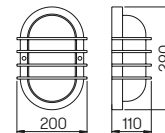

Wand- und Deckenleuchten

für Allgebrauchslampen, Aluminiumguss mit Montageplatte, Opalglas

Auf Anfrage auch mit LED 10 W (900 lm, 3000 K, warmweiß) für Netzanschluss 230 V, 50 Hz lieferbar.

..6046

Nummer	Bestückung	Socket	Farbe
Wand- und Deckenleuchten			
666037	1 × Lampe	E27	schwarz
686037	1 × Lampe	E27	weiß
666046	1 × Lampe	E27	schwarz
686046	1 × Lampe	E27	weiß
666031	1 × Lampe	E27	schwarz
686031	1 × Lampe	E27	weiß