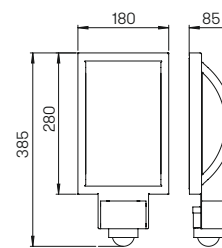

..6283, ..6391

Nummer	Bestückung	Socket
Wandleuchte		
696282	1 x Lampe	E27
Wandleuchte mit Bewegungsmelder		
696283	1 x Lampe	E27

Nummer	Bestückung	Lichtstrom
Wandleuchte mit LED		
696390	1 x LED 10 W	900 lm
Wandleuchte mit Bewegungsmelder und LED		
696391	1 x LED 10 W	900 lm