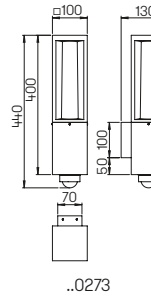

Wandleuchten

für LED-Leuchtmittel, Aluminiumguss mit Montageplatte, Opalglas

..0273

Nummer	Bestückung	Lampenabmessung	Socket	Farbe
Wandleuchten mit Bewegungsmelder				
620273	1 × Lampe	max. ø 52 × 175 mm	E27	anthrazit
660273	1 × Lampe	max. ø 52 × 175 mm	E27	schwarz
680273	1 × Lampe	max. ø 52 × 175 mm	E27	weiß
690273	1 × Lampe	max. ø 52 × 175 mm	E27	silber
Wandleuchten				
620213	1 × Lampe	max. ø 52 × 175 mm	E27	anthrazit
660213	1 × Lampe	max. ø 52 × 175 mm	E27	schwarz
680213	1 × Lampe	max. ø 52 × 175 mm	E27	weiß
690213	1 × Lampe	max. ø 52 × 175 mm	E27	silber