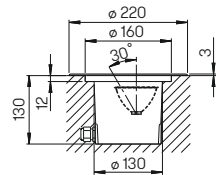

Erdeinbaustrahler

bis 30° schwenkbar

für Lampen QT 14
symmetrische und asymmetrische
Lichtverteilung möglich
Einbaugehäuse Aluminiumguss
Abdeckung aus Edelstahl
abdeckender Einbau
Reflektor aus eloxiertem Reinstaluminium
Sicherheitsglas klar
Einbauöffnung: $\varnothing$ 130 mm x 130 mm
Oberflächentemperatur max. 120 °C
Belastbarkeit bis 1000 kg

..2149

Abstand [m]	$\varnothing$ Kegel [m]	Beleuchtungsstärke [lx]
3,0	1,8	75
2,0	1,2	170
1,0	0,6	670

..2149 Halbstreuwinkel 30°