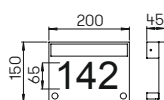

Hausnummernleuchten

mit LED Komponenten
696006: Lichtfarbe warmweiß, 3000 K
Direktanschluss 230 V, 50 Hz
Edelstahl
individuell gefräst nach Vorgabe
Ziffernhöhe: 120 mm bzw. 65 mm
mit bzw. ohne Dämmerungsschalter
klares Acrylglas

Bei der Bestellung bitte
die Hausnummer angeben.

..6006

..6236

..6237

..6006

..6236

..6237

Numer	Bestückung
Hausnummernleuchten mit Dämmerungsschalter	
696006	1 x LED 1,0 W
696236	1 x LED 1,0 W
Hausnummernleuchte ohne Dämmerungsschalter	
696237	1 x LED 1,0 W

Hausnummernleuchte

für Allgebrauchslampen, Edelstahl
mit Montageplatte aus Aluminiumguss
Opalglas, individuell gelasert nach
Vorgabe

Bei der Bestellung bitte
die Hausnummer angeben.

..6002

..6002

Numer	Bestückung	Socket
Hausnummernleuchte		
696002	1 x Lampe	E27