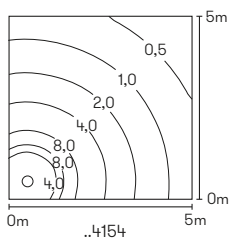

Sockel- und Wegeleuchten

für Allgebrauchslampen
Aluminiumguss, mit Montageplatte
Acrylglas klar

Lichtpunktabstand empfohlen:
Sockel- und Wegeleuchte 5 m

..0554

..4154

Nummer	Bestückung	Socket	Farbe
Sockelleuchten			
620554	1x Lampe	E27	anthrazit
660554	1x Lampe	E27	schwarz
680554	1x Lampe	E27	weiß
690554	1x Lampe	E27	silber
690010	passendes Erdstück		
Wegeleuchten			
624154	1x Lampe	E27	anthrazit
664154	1x Lampe	E27	schwarz
684154	1x Lampe	E27	weiß
694154	1x Lampe	E27	silber
690010	passendes Erdstück		