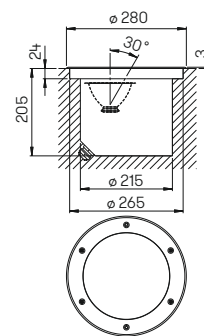

..2422, ..2423

..2422, ..2423

Abstand [m]	\varnothing Kegel [m]	Beleuchtungsstärke [lx]
6,0	3,6	56
4,0	2,4	120
2,0	1,2	480

..2422 Halbstreuwinkel 30°

Abstand [m]	\varnothing Kegel [m]	Beleuchtungsstärke [lx]
6,0	3,6	110
4,0	2,4	240
2,0	1,2	970