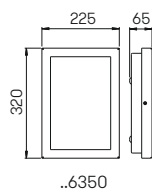

Nummer	Bestückung	Lichtstrom
Wand- und Deckenleuchte		
696350	1 × LED 16 W	1600 lm