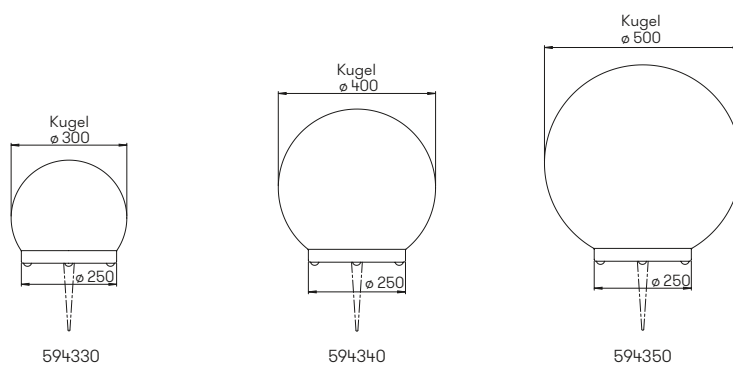

Auf Anfrage können Leuchten aus dem gesamten Sortiment mit einem Plug & Play Steckverbinder ausgestattet werden und in das System mit eingebunden werden.

594330

594340

594350

Nummer	Bestückung	Socket	Kugel	Farbe
Kugelleuchten halb				
594330	1 × Lampe	E27	ø 300	naturweiß
594340	1 × Lampe	E27	ø 400	naturweiß
594350	1 × Lampe	E27	ø 500	naturweiß