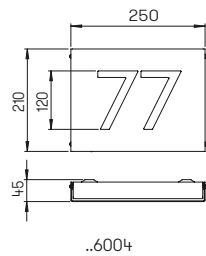

Hausnummernleuchten

mit integriertem Dämmerungsschalter
und auswechselbaren LED Komponenten
Lichtfarbe warmweiß, 3000 K
Edelstahl lackiert
individuell gelasert nach Vorgabe
Ziffernhöhe: 120 mm

Bei der Bestellung bitte die
Hausnummer angeben.

..6004

Nummer	Bestückung	Lichtstrom	Farbe
Hausnummernleuchten 1-2 Ziffern			
626004	1 x LED 2,0 W	120 lm	anthrazit
666004	1 x LED 2,0 W	120 lm	schwarz
Hausnummernleuchten 2-3 Ziffern			
626005	1 x LED 2,0 W	120 lm	anthrazit
666005	1 x LED 2,0 W	120 lm	schwarz