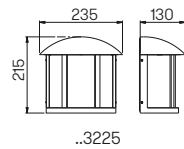

..3225

Nummer	Bestückung	Socket	Farbe
Wandleuchten			
603225	1 × Lampe	E27	schwarz-silber
653225	1 × Lampe	E27	braun-messing
673225	1 × Lampe	E27	weiß-gold
Sockelleuchten			
600542	1 × Lampe	E27	schwarz-silber
650542	1 × Lampe	E27	braun-messing
670542	1 × Lampe	E27	weiß-gold
690010	passendes Erdstück		
Wegeleuchten			
604139	1 × Lampe	E27	schwarz-silber
654139	1 × Lampe	E27	braun-messing
674139	1 × Lampe	E27	weiß-gold
690010	passendes Erdstück