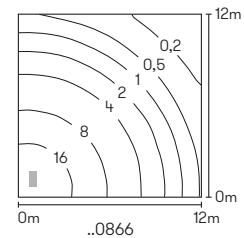

Lichtpunktabstand empfohlen: 16 m

..0866, ..0876

Nummer	Bestückung	Lichtstrom	Farbe
Mastleuchten symmetrisch			
620866	1 x LED 27 W	3000 lm	anthrazit
660866	1 x LED 27 W	3000 lm	schwarz
690011	passendes Erdstück		
Mastleuchten asymmetrisch			
620876	1 x LED 27 W	3000 lm	anthrazit
660876	1 x LED 27 W	3000 lm	schwarz
690011	passendes Erdstück		