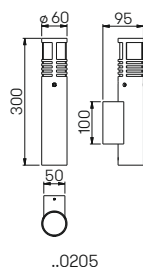

Wand-, Sockel- und Pollerleuchte

für Lampen QT 14, Edelstahl
mit Montageplatte aus Aluminiumguss
Borosilikatglas

Lichtpunktabstand empfohlen:
Sockel- und Pollerleuchte 4 m

..0204

..0208

..0205

..0206

..0557