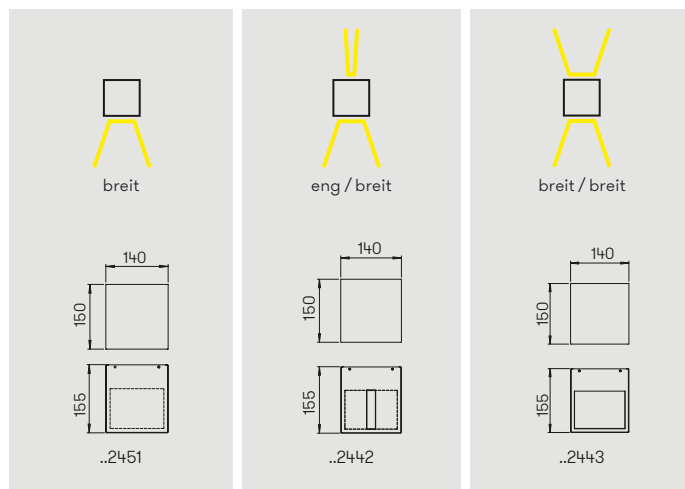

..2451

..2442

..2443

Information zum Lichtaustritt

Nummer	Bestückung	Lichtstrom	Farbe
Wandstrahler mit LED			
einseitig breit			
622451	1 × LED 16 W	1600 lm	anthrazit
662451	1 × LED 16 W	1600 lm	schwarz
zweiseitig eng / breit			
622442	2 × LED 16 W	je 1600 lm	anthrazit
662442	2 × LED 16 W	je 1600 lm	schwarz
zweiseitig breit / breit			
622443	2 × LED 16 W	je 1600 lm	anthrazit
662443	2 × LED 16 W	je 1600 lm	schwarz