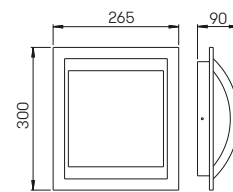

Wand- und Deckenleuchten

für Allgebrauchslampen, Aluminiumguss mit Montageplatte, Opalglas

Auf Anfrage auch mit LED 10 W (900 lm, 3000 K, warmweiß) für Netzanschluss 230 V, 50 Hz lieferbar.

..6199

..6199

..6202