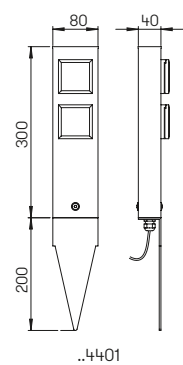

Steckdosensäule Steckdosenspieß

IP
44

mit 2 Schutzkontaktsteckdosen mit erhöhtem Berührungsschutz
Aluminiumguss mit
Netzanschlussklemmen 3 × 2,5 □
anschlussfertig mit Montageplatte
bzw. Spieß mit 2,5 m Kabel und Stecker