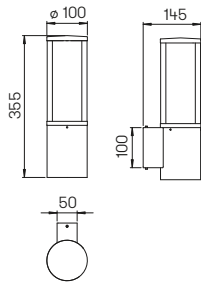

Wandleuchten

für LED-Leuchtmittel bzw.
für zusätzliche Reflektorlampe PAR 16
Aluminiumguss, mit Montageplatte
Acryl- und Opalglas

..0311