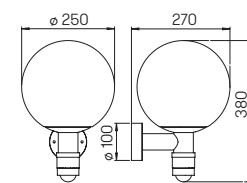

..0641

Nummer	Bestückung	Sockel	Kugel	Farbe
Wandleuchten				
660639	1 × Lampe	E27	∅ 250	schwarz
680639	1 × Lampe	E27	∅ 250	weiß
.. 1005	passender Eckbock			
Wandleuchten mit Bewegungsmelder				
660641	1 × Lampe	E27	∅ 250	schwarz
680641	1 × Lampe	E27	∅ 250	weiß
.. 1005	passender Eckbock