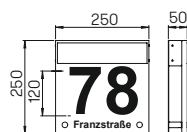

Hausnummernleuchten

mit LED Komponenten
696006: Lichtfarbe warmweiß, 3000 K
Direktanschluss 230 V, 50 Hz
Edelstahl
individuell gefräst nach Vorgabe
Ziffernhöhe: 120 mm bzw. 65 mm
mit bzw. ohne Dämmerungsschalter
klares Acrylglas

Bei der Bestellung bitte
die Hausnummer angeben.

..6006

..6236

..6237

..6006

..6236

..6237

Numer	Bestückung
Hausnummernleuchten mit Dämmerungsschalter	
696006	1 x LED 1,0 W
696236	1 x LED 1,0 W
Hausnummernleuchte ohne Dämmerungsschalter	
696237	1 x LED 1,0 W

Hausnummernleuchte

für Allgebrauchslampen, Edelstahl
mit Montageplatte aus Aluminiumguss
Opalglas, individuell gelasert nach
Vorgabe

Bei der Bestellung bitte
die Hausnummer angeben.

..6002

..6002

Numer	Bestückung	Socket
Hausnummernleuchte		
696002	1 x Lampe	E27