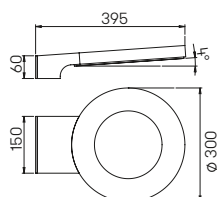

Wand-, Poller- und Mastleuchten

mit auswechselbaren LED Komponenten und integriertem Überspannungsschutz
Lichtfarbe warmweiß, 3000 K
dimmbar durch DALI-Ansteuerung mit integriertem Konverter AC/DC
Aluminiumguss und Aluprofil mit Montageplatte
Mastleuchte dimmbar durch DALI-Ansteuerung, inklusive Mast mit Leuchtenanschluss 3 x 2,5² im Mastzopf
satiniertes Glas

Lichtpunktstand empfohlen:

Pollerleuchte 5 m

Mastleuchte 15 m

..0410

Nummer	Bestückung	Lichtstrom	Farbe
Wandleuchten			
620410	1 x LED 16 W	1600 lm	anthrazit
660410	1 x LED 16 W	1600 lm	schwarz
680410	1 x LED 16 W	1600 lm	weiß
690410	1 x LED 16 W	1600 lm	silber
Pollerleuchten			
622093	1 x LED 16 W	1600 lm	anthrazit
662093	1 x LED 16 W	1600 lm	schwarz
682093	1 x LED 16 W	1600 lm	weiß
692093	1 x LED 16 W	1600 lm	silber
690010	passendes Erdstück		
690007	passender Erdspieß		
Mastleuchten			
620864	1 x LED 19 W	2000 lm	anthrazit
660864	1 x LED 19 W	2000 lm	schwarz
680864	1 x LED 19 W	2000 lm	weiß
690864	1 x LED 19 W	2000 lm	silber
690011	passendes Erdstück