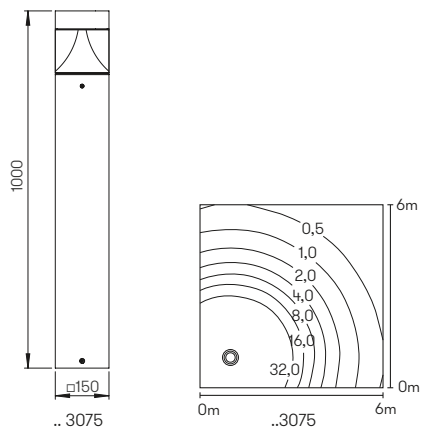

Pollerleuchten

mit auswechselbaren LED Komponenten
Lichtfarbe warmweiß, 3000 K
Aluminiumguss und Alu-Profil
mit Montageplatte, dimmbar durch
DALI-Ansteuerung als Zubehör 90740145
schlagzäher Plexiglaszylinder klar
bzw. opal

Lichtpunktabstand empfohlen: 8 m

690091 LED Notlichtbaustein:
weitere Informationen auf S. 252

.. 3074