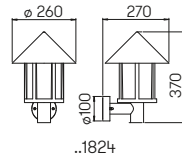

..1824

..1825

..3222

Nummer	Bestückung	Socket	Farbe
Wandleuchten			
661824	1 × Lampe	E27	schwarz
651824	1 × Lampe	E27	braun-messing
681824	1 × Lampe	E27	weiß
.. 1005	passender Eckbock		
Wandleuchten mit Bewegungsmelder			
661825	1 × Lampe	E27	schwarz
651825	1 × Lampe	E27	braun-messing
681825	1 × Lampe	E27	weiß
.. 1005	passender Eckbock		
Wandleuchten			
663222	1 × Lampe	E27	schwarz
653222	1 × Lampe	E27	braun-messing
683222	1 × Lampe	E27	weiß