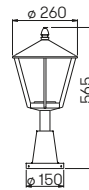

..0529

..4129

Nummer	Bestückung	Socket	Farbe
Socketleuchten			
660529	1 × Lampe	E27	schwarz
650529	1 × Lampe	E27	braun-messing
680529	1 × Lampe	E27	weiß
690010	passendes Erdstück		
Wegeleuchten			
664129	1 × Lampe	E27	schwarz
654129	1 × Lampe	E27	braun-messing
684129	1 × Lampe	E27	weiß
690010	passendes Erdstück		