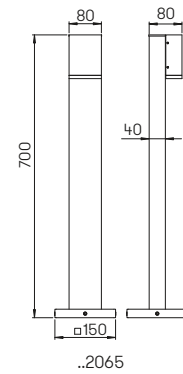

..2065

Nummer	Bestückung	Lichtstrom	Farbe
Wandleuchten			
620325	1x LED 3 W	330 lm	anthrazit
660325	1x LED 3 W	330 lm	schwarz
680325	1x LED 3 W	330 lm	weiß
690325	1x LED 3 W	330 lm	silber
Wegeleuchten			
622065	1x LED 3 W	330 lm	anthrazit
662065	1x LED 3 W	330 lm	schwarz
682065	1x LED 3 W	330 lm	weiß
692065	1x LED 3 W	330 lm	silber
690010	passendes Erdstück