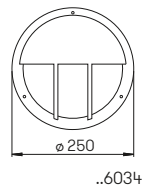

**Wand- und
Pollerleuchten**

für Allgebrauchslampen, Aluminiumguss
mit Montageplatte, Opalglas

Lichtpunktstand empfohlen:
Pollerleuchte 6 m

LED

Wandleuchte auf Anfrage auch mit LED
10 W (900 lm, 3000 K, warmweiß) für
Netzanschluss 230 V, 50 Hz lieferbar.

..6034

Nummer	Bestückung	Socket	Farbe
Wandleuchten			
666034	1 × Lampe	E27	schwarz
686034	1 × Lampe	E27	weiß
Pollerleuchten			
662221	1 × Lampe	E27	schwarz
682221	1 × Lampe	E27	weiß
692221	1 × Lampe	E27	silber
690010	passendes Erdstück		
Pollerleuchten mit Bewegungsmelder			
662009	1 × Lampe	E27	schwarz
682009	1 × Lampe	E27	weiß
692009	1 × Lampe	E27	silber
690010	passendes Erdstück		
690039	Relais Kit für Relaischaltung, weitere Information S. 252