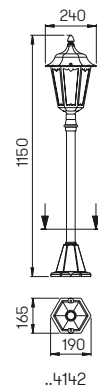

Nummer	Bestückung	Socket	Farbe
Sockelleuchten			
660541	1 × Lampe	E27	schwarz
650541	1 × Lampe	E27	braun-messing
680541	1 × Lampe	E27	weiß
690011	passendes Erdstück		
Wegeleuchten			
664142	1 × Lampe	E27	schwarz
654142	1 × Lampe	E27	braun-messing
684142	1 × Lampe	E27	weiß
690011	passendes Erdstück