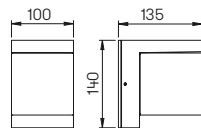

**Wand- und
Pollerleuchten**

mit auswechselbaren LED Komponenten
und integriertem Überspannungsschutz
Lichtfarbe warmweiß, 3000 K, dimmbar
Aluminiumguss, mit Montageplatte
Acrylglas opal

**Lichtpunktabstand empfohlen:
Pollerleuchte 6 m**

..0334

Nummer	Bestückung	Lichtstrom	Farbe
Wandleuchten			
620332	1x LED 5 W	480 lm	anthrazit
660332	1x LED 5 W	480 lm	schwarz
680332	1x LED 5 W	480 lm	weiß
690332	1x LED 5 W	480 lm	silber
620334	1x LED 5 W	480 lm	anthrazit
660334	1x LED 5 W	480 lm	schwarz
680334	1x LED 5 W	480 lm	weiß
690334	1x LED 5 W	480 lm	silber
Pollerleuchten			
622252	1x LED 10 W	900 lm	anthrazit
662252	1x LED 10 W	900 lm	schwarz
682252	1x LED 10 W	900 lm	weiß
692252	1x LED 10 W	900 lm	silber
690007	passender Erdspeiß		
690010	passendes Erdstück