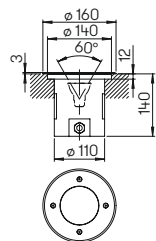

..2189

Abstand [m]	$\varnothing$ Kegel [m]	Beleuchtungsstärke [lx]
3,0	1,8	95
2,0	1,2	215
1,0	0,6	859

..2189 Halbstreuwinkel 30°