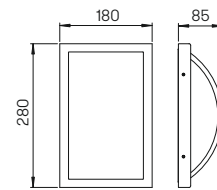

..6282, ..6390