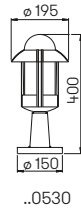

für Allgebrauchslampen
Aluminiumguss, mit Montageplatte
Opalglas

**Lichtpunkt Abstand empfohlen:
Sockel- und Wegeleuchte 5 m**

Nummer	Bestückung	Sockel	Farbe
Sockelleuchten			
600530	1 x Lampe	E27	schwarz-silber
650530	1 x Lampe	E27	braun-messing
670530	1 x Lampe	E27	weiß-gold
690010	passendes Erdstück		
600531	1 x Lampe	E27	schwarz-silber
650531	1 x Lampe	E27	braun-messing
670531	1 x Lampe	E27	weiß-gold
690010	passendes Erdstück		
690007	passender Erdspieß		
Pollerleuchten			
602025	1 x Lampe	E27	schwarz-silber
652025	1 x Lampe	E27	braun-messing
672025	1 x Lampe	E27	weiß-gold
690010	passendes Erdstück		
690007	passender Erdspieß		
Pollerleuchten mit Bewegungsmelder			
602075	1 x Lampe	E27	schwarz-silber
652075	1 x Lampe	E27	braun-messing
672075	1 x Lampe	E27	weiß-gold
690010	passendes Erdstück		
690007	passender Erdspieß		
Wegeleuchten			
604141	1 x Lampe	E27	schwarz-silber
654141	1 x Lampe	E27	braun-messing
674141	1 x Lampe	E27	weiß-gold
690010	passendes Erdstück