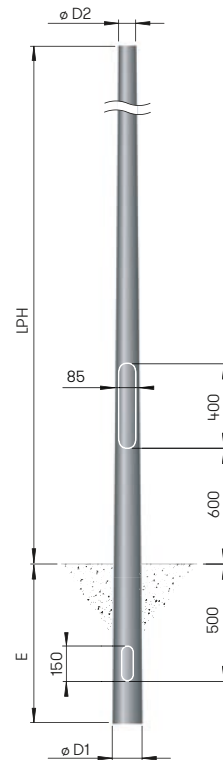

Stahlmaste zu Mastaufsatzleuchten und Variostrahler

aus Stahl
Mastlängen von 3000 – 8000 mm
Mastzopf $\phi = 76$ mm
feuerverzinkt, lackiert bzw. unlackiert
konisch bzw. zylindrisch abgesetzt
mit Erdstück

Sonderanfertigungen:

Maste mit einer angeschweißten Stahlplatte, zum Aufschrauben auf einem vorhandenem Fundament

Korrosionsschutzmanschetten