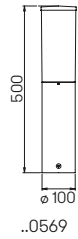

**Lichtpunktstand empfohlen:
Sockel- und Pollerleuchte 6 m**

Nummer	Bestückung	Sockel	Farbe
Sockelleuchten			
620569	1 × Lampe	E27	anthrazit
660569	1 × Lampe	E27	schwarz
690007	passender Erdspeiß		
690010	passendes Erdstück		
Pollerleuchten			
623069	1 × Lampe	E27	anthrazit
663069	1 × Lampe	E27	schwarz
690007	passender Erdspeiß		
690010	passendes Erdstück		
690080	Steckdoseneinsatz, weitere Information S. 35		
Pollerleuchten mit Bewegungsmelder			
623070	1 × Lampe	E27	anthrazit
663070	1 × Lampe	E27	schwarz
690007	passender Erdspeiß		
690010	passendes Erdstück		
690080	Steckdoseneinsatz, weitere Information S. 35		
690039	Relais Kit für Relaischaltung, weitere Information S. 252