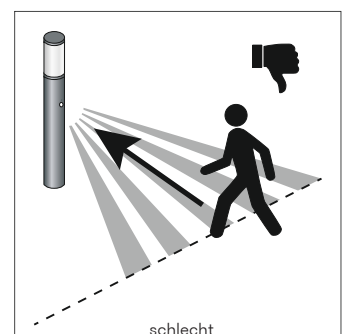

Einstellung Pollerleuchte