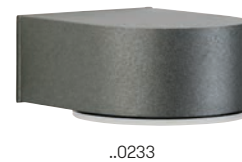

Nummer	Bestückung	Lichtstrom	Farbe
Wandleuchten mit einseitigem Lichtaustritt			
620233	1x LED 3 W	330 lm	anthrazit
660233	1x LED 3 W	330 lm	schwarz
680233	1x LED 3 W	330 lm	weiß
690233	1x LED 3 W	330 lm	silber
Wegeleuchten			
622228	1x LED 3 W	330 lm	anthrazit
662228	1x LED 3 W	330 lm	schwarz
682228	1x LED 3 W	330 lm	weiß
692228	1x LED 3 W	330 lm	silber
690010	passendes Erdstück