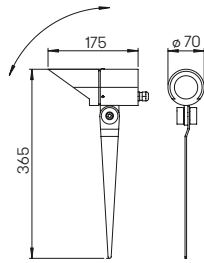

Spießstrahler

für Reflektorlampen PAR 16 mit GU10
Aluminiumguss mit Blende
schwenkbar 120°, mit Edelstahl-Erdspieß
mit 2,5 m Kabel und Stecker
Borosilikatglas klar

Abstand [m]	Ø Kegel [m]	Beleuchtungsstärke [lx]
6,0	3,6	18
4,0	2,4	40
2,0	1,2	150

..2395 Halbstreuwinkel 30°

.. 2395

.. 2395

Nummer	Bestückung	Lampenabmessung	Sockel	Farbe
Spießstrahler				
622395	1 × Lampe PAR 16	max. ø 50 × 56 mm	GU10	anthrazit

Strahler

für Reflektorlampen PAR 16 mit GU 10
Aluminiumguss mit Blende, drehbar 360°
schwenkbar 120°, mit Montageplatte
Borosilikatglas klar

Abstand [m]	Ø Kegel [m]	Beleuchtungsstärke [lx]
6,0	3,6	18
4,0	2,4	40
2,0	1,2	150

..2391 Halbstreuwinkel 30°

..2391

..2391

Nummer	Bestückung	Lampenabmessung	Sockel	Farbe
Wandstrahler				
622391	1 × Lampe PAR 16	max. ø 50 × 56 mm	GU10	anthrazit
662391	1 × Lampe PAR 16	max. ø 50 × 56 mm	GU10	schwarz
.. 1005	passender Eckbock