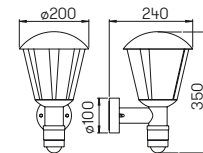

Wandleuchten

für Allgebrauchslampen
Aluminiumguss, mit Montageplatte
Acrylglas klar

..1855

Nummer	Bestückung	Sockel	Farbe
Wandleuchten			
621854	1 x Lampe	E27	anthrazit
661854	1 x Lampe	E27	schwarz
681854	1 x Lampe	E27	weiß
691854	1 x Lampe	E27	silber
..1005	passender Eckbock		
Wandleuchten mit Bewegungsmelder			
621855	1 x Lampe	E27	anthrazit
661855	1 x Lampe	E27	schwarz
681855	1 x Lampe	E27	weiß
691855	1 x Lampe	E27	silber
..1005	passender Eckbock