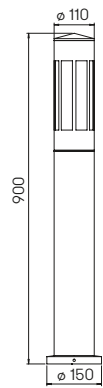

**Wand- und
Pollerleuchten**

für Allgebrauchslampen, Aluminiumguss
mit Montageplatte, Opalglas

**Lichtpunkt Abstand empfohlen:
Pollerleuchte 6 m**

..0240

..2019

..2249

Nummer	Bestückung	Socket	Farbe
Wandleuchten			
660240	1 x Lampe	E27	schwarz
680240	1 x Lampe	E27	weiß
690240	1 x Lampe	E27	silber
Pollerleuchten			
662249	1 x Lampe	E27	schwarz
682249	1 x Lampe	E27	weiß
692249	1 x Lampe	E27	silber
690010	passendes Erdstück		
Pollerleuchten mit Bewegungsmelder			
662019	1 x Lampe	E27	schwarz
682019	1 x Lampe	E27	weiß
692019	1 x Lampe	E27	silber
690010	passendes Erdstück		
690039	Relais Kit für Relaischaltung, weitere Information S. 252		