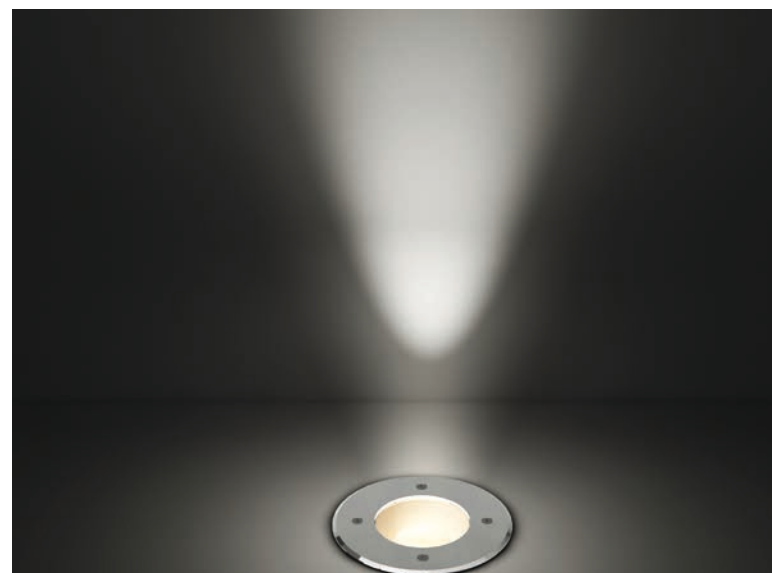

Nummer	Bestückung	Lampenabmessung	Socket	Material
Erdeinbaustrahler				
692189	1 x Lampe PAR 16	max. $\varnothing$ 50 x 56 mm	GU10	Edelstahl