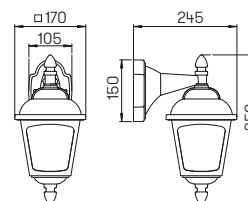

Wand- und Sockelleuchten

für Allgebrauchslampen
Aluminiumguss, mit Montageplatte
Hohlglas klar mit Struktur

..1813

Nummer	Bestückung	Sockel	Farbe
Wandleuchten			
661813	1 × Lampe	E27	schwarz
651813	1 × Lampe	E27	braun-messing
681813	1 × Lampe	E27	weiß
.. 1006	passender Eckbock		
661812	1 × Lampe	E27	schwarz
651812	1 × Lampe	E27	braun-messing
681812	1 × Lampe	E27	weiß
.. 1006	passender Eckbock		
Sockelleuchten			
660536	1 × Lampe	E27	schwarz
650536	1 × Lampe	E27	braun-messing
680536	1 × Lampe	E27	weiß
690010	passendes Erdstück