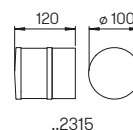

Wandstrahler

bis 60° beidseitig
Lichtverteilung einstellbar

mit auswechselbaren LED Komponenten
Lichtfarbe warmweiß, 3000 K
mit integriertem Konverter AC/DC
Acrylglas klar, mit Montageplatte

..2315

Information zum Lichtaustritt

Nummer	Bestückung	Lichtstrom	Farbe
Wandstrahler			
622315	2 x LED 3 W	je 330 lm	anthrazit
662315	2 x LED 3 W	je 330 lm	schwarz
682315	2 x LED 3 W	je 330 lm	weiß
692315	2 x LED 3 W	je 330 lm	silber