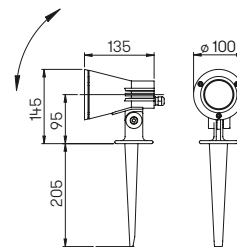

..2154, ..2354

Abstand [m]	Ø Kegel [m]	Beleuchtungsstärke [lx]
6,0	3,5	20
4,0	2,3	40
2,0	1,2	170

..2353, ..2354 Halbstreuwinkel 30°

Nummer	Bestückung	Lichtstrom	Farbe
Wandstrahler mit LED			
662353	1 × LED 8 W	800 lm	schwarz
682353	1 × LED 8 W	800 lm	weiß
.. 1005	passender Eckbock		

Nummer	Bestückung	Lichtstrom	Farbe
Spießstrahler mit LED			
662354	1 × LED 8 W	800 lm	schwarz
682354	1 × LED 8 W	800 lm	weiß

Nummer	Bestückung	Lampenabmessung	Socket	Farbe
Wandstrahler für Reflektorlampen				
662153	1 × Lampe PAR 20	max. ø 64 × 90 mm	E27	schwarz
682153	1 × Lampe PAR 20	max. ø 64 × 90 mm	E27	weiß
.. 1005	passender Eckbock			

Nummer	Bestückung	Lampenabmessung	Socket	Farbe
Spießstrahler für Reflektorlampen				
662154	1 × Lampe PAR 20	max. ø 64 × 90 mm	E27	schwarz
682154	1 × Lampe PAR 20	max. ø 64 × 90 mm	E27	weiß