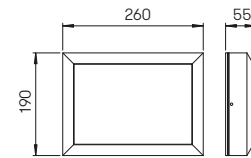

Wand- und Deckenleuchten

mit auswechselbaren LED Komponenten
Lichtfarbe warmweiß, 3000 K, dimmbar
Aluminiumguss, mit Montageplatte
Acrylglas satiné schlagfest

..6403

Nummer	Bestückung	Lichtstrom	Farbe
Wand- und Deckenleuchten			
626403	1 x LED 16 W	1600 lm	anthrazit
666403	1 x LED 16 W	1600 lm	schwarz
686403	1 x LED 16 W	1600 lm	weiß
696403	1 x LED 16 W	1600 lm	silber

Wand- und Deckenleuchten

mit auswechselbaren LED Komponenten
Lichtfarbe warmweiß, 3000 K
Aluminiumguss, mit Montageplatte
Opalglas

Nummer	Bestückung	Lichtstrom	Farbe
Wand- und Deckenleuchten			
626422	1 x LED 12 W	1200 lm	anthrazit
666422	1 x LED 12 W	1200 lm	schwarz
686422	1 x LED 12 W	1200 lm	weiß
696422	1 x LED 12 W	1200 lm	silber