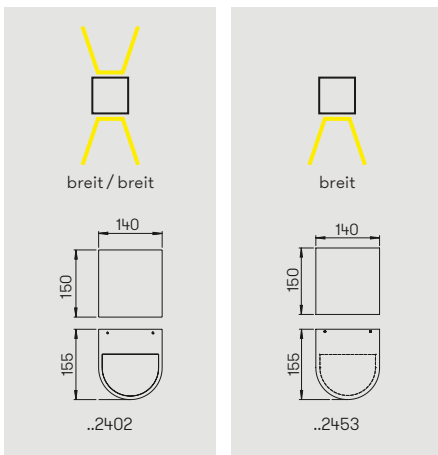

Wandstrahler

mit auswechselbaren LED Komponenten
Lichtfarbe warmweiß, 3000 K
mit integriertem Konverter AC/DC
Aluminiumguss, mit Montageplatte
Sicherheitsglas klar bzw. Linsenoptik klar
mit unterschiedlichen Lichtaustrittswinkeln (eng, breit)

Information zum Lichtaustritt

Nummer	Bestückung	Lichtstrom	Farbe
Wandstrahler mit LED			
zweiseitig eng / eng			
662400	2 × LED 6,7 W	je 600 lm	schwarz
682400	2 × LED 6,7 W	je 600 lm	weiß
692400	2 × LED 6,7 W	je 600 lm	silber
zweiseitig eng / breit			
662401	2 × LED 6,7 W	je 600 lm	schwarz
682401	2 × LED 6,7 W	je 600 lm	weiß
692401	2 × LED 6,7 W	je 600 lm	silber
zweiseitig breit / breit			
662402	2 × LED 6,7 W	je 600 lm	schwarz
682402	2 × LED 6,7 W	je 600 lm	weiß
692402	2 × LED 6,7 W	je 600 lm	silber
einseitig breit			
662453	1 × LED 6,7 W	600 lm	schwarz
682453	1 × LED 6,7 W	600 lm	weiß
692453	1 × LED 6,7 W	600 lm	silber