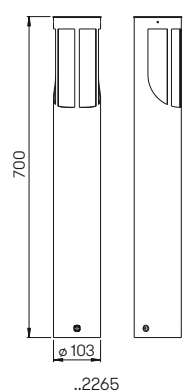

Nummer	Bestückung	Socket
Wandleuchte		
690256	1 × Lampe	E27
691000	passender Eckbock	
Pollerleuchte		
692265	1 × Lampe	E27
690010	passendes Erdstück	
690007	passender Erdspieß