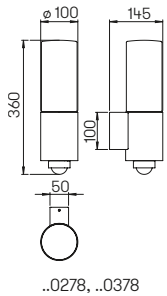

mit auswechselbaren LED Komponenten und integriertem Überspannungsschutz
Lichtfarbe warmweiß, 3000 K, dimmbar oder für Allgebrauchslampen,
Aluminiumguss, mit Montageplatte
Opalglas