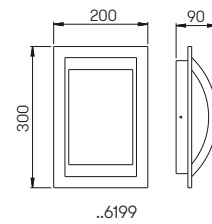

Wand- und Deckenleuchten

für Allgebrauchslampen, Aluminiumguss mit Montageplatte, Opalglas

Auf Anfrage auch mit LED 10 W (900 lm, 3000 K, warmweiß) für Netzanschluss 230 V, 50 Hz lieferbar.

..6199

..6199

..6202