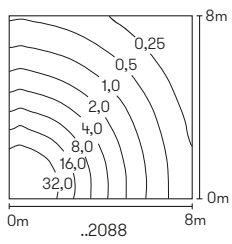

mit auswechselbaren LED Komponenten und integriertem Überspannungsschutz
Lichtfarbe warmweiß, 3000 K, dimmbar
Aluminiumguss, Acrylglas satiné

Nummer	Bestückung	Lichtstrom	Farbe
Wandleuchte			
626311	1 x LED 16 W	1600 lm	anthrazit
666311	1 x LED 16 W	1600 lm	schwarz
Pollerleuchte			
622087	1 x LED 16 W	1600 lm	anthrazit
662087	1 x LED 16 W	1600 lm	schwarz
690010	passendes Erdstück		
Mastleuchte			
622088	1 x LED 16 W	1600 lm	anthrazit
662088	1 x LED 16 W	1600 lm	schwarz
690010	passendes Erdstück