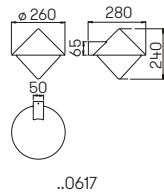

für Allgebrauchslampen, Aluminiumguss mit Montageplatte, Opalglas

Lichtpunktstand empfohlen:
Wegeleuchte 5 m

..0645