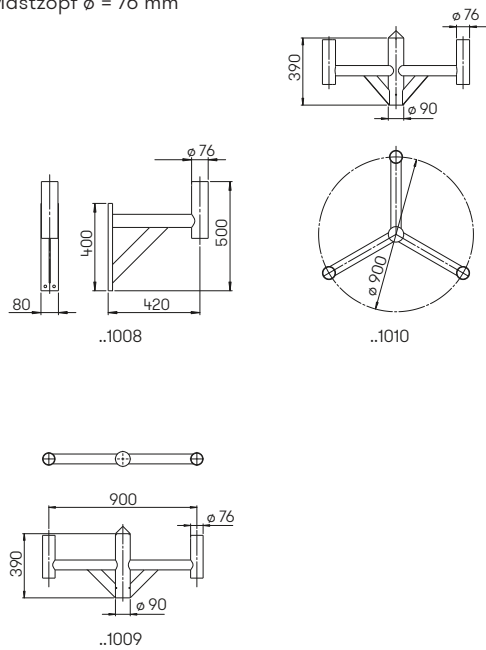

Wandarm Mastaufsatz

für Mastaufsatzleuchten mit
Mastzopföffnung $\phi = 76$ mm
aus Aluminium lackiert
zur Montage an der Wand oder für
Mastzopf $\phi = 76$ mm