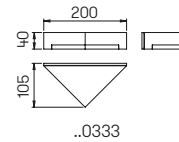

**Wand- und
Pollerleuchten**

mit auswechselbaren LED Komponenten
und integriertem Überspannungsschutz
Lichtfarbe warmweiß, 3000 K, dimmbar
Aluminiumguss, mit Montageplatte
Acrylglas opal

**Lichtpunktabstand empfohlen:
Pollerleuchte 5 m**

..0333

Nummer	Bestückung	Lichtstrom	Farbe
Wandleuchten			
620333	1x LED 5 W	480 lm	anthrazit
660333	1x LED 5 W	480 lm	schwarz
680333	1x LED 5 W	480 lm	weiß
690333	1x LED 5 W	480 lm	silber
Pollerleuchten			
622279	1x LED 10 W	900 lm	anthrazit
662279	1x LED 10 W	900 lm	schwarz
682279	1x LED 10 W	900 lm	weiß
692279	1x LED 10 W	900 lm	silber