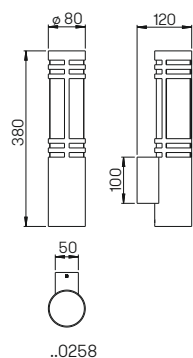

Wand-, Sockel- und Pollerleuchte

für LED-Leuchtmittel, Edelstahl
mit Montageplatte aus Aluminiumguss
Opalglas

Lichtpunkt Abstand empfohlen:
Sockel- und Pollerleuchte 5 m

Nummer	Bestückung	Lampenabmessung	Sockel
Wandleuchten			
690251	1 × Lampe	max. $\varnothing$ 52 × 175 mm	E27
690258	1 × Lampe	max. $\varnothing$ 52 × 175 mm	E27
691000	passender Eckbock für 690258		
Sockelleuchte			
690559	1 × Lampe	max. $\varnothing$ 52 × 175 mm	E27
690010	passendes Erdstück		
690007	passender Erdspieß		
Pollerleuchte			
692068	1 × Lampe	max. $\varnothing$ 52 × 175 mm	E27
690010	passendes Erdstück		
690007	passender Erdspieß