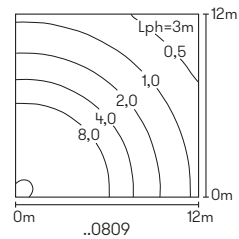

Mastaufsatzleuchten

mit auswechselbaren LED Komponenten
Lichtfarbe warmweiß, 3000 K
mit integriertem Konverter AC/DC
dimmbar durch DALI-Ansteuerung
für Mastzopf $\phi = 76$ mm bzw. zur Montage
mit Mastaufsätze ..1009, ..1010 bzw.
Wandarm ..1008, Aluminiumguss
klarer schlagzäher Plexiglaszylinder
Lichtpunktabstand empfohlen:
4 x Masthöhe

**Lichtmast Reduzierstück 76 mm
auf 60 mm auf Anfrage möglich.**

..0809

Nummer	Bestückung	Lichtstrom	Farbe
Mastaufsatzleuchten			
Schräges Dach mit mit Oberlichtaufsatz			
660809	1 x LED 40 W	4000 lm	schwarz
Schräges Dach mit flacher Spitze			
660808	1 x LED 40 W	4000 lm	schwarz