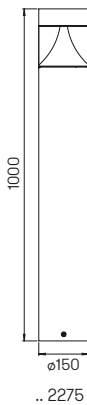

Nummer	Bestückung	Lichtstrom	Farbe
Pollerleuchten			
622274	1 × LED 20 W	2200 lm	anthrazit
662274	1 × LED 20 W	2200 lm	schwarz
690010	passendes Erdstück		
690085	Steckdoseneinsatz abschließbar, weitere Informationen auf S. 35		
90740145	DALI Baustein		
622275	1 × LED 20 W	2200 lm	anthrazit
662275	1 × LED 20 W	2200 lm	schwarz
690010	passendes Erdstück		
690085	Steckdoseneinsatz abschließbar, weitere Informationen auf S. 35		
90740145	DALI Baustein