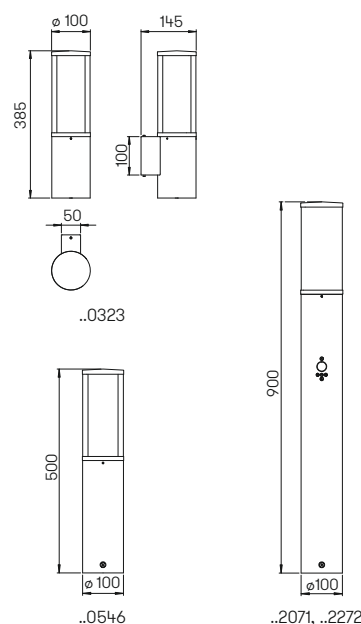

Wand-, Sockel- und Pollerleuchten

für LED-Leuchtmittel bzw.
für zusätzliche Reflektorlampe PAR 16
Edelstahl, mit Montageplatte
Acryl- und Opalglas

Lichtpunktabstand empfohlen:
Sockel- und Pollerleuchte 6 m