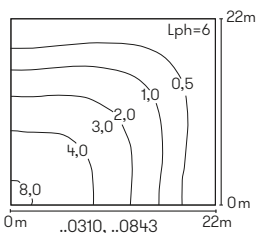

Nummer	Bestückung	Lichtstrom	Farbe
Flächenstrahler Wandversion			
620310	1 x LED 37 W	4400 lm	anthrazit
660310	1 x LED 37 W	4400 lm	schwarz
620882	1 x LED 75 W	8800 lm	anthrazit
660882	1 x LED 75 W	8800 lm	schwarz

Nummer	Bestückung	Lichtstrom	Farbe
Flächenstrahler Mastaufsatzleuchten 1-flammig			
620843	1 x LED 37 W	4400 lm	anthrazit
660843	1 x LED 37 W	4400 lm	schwarz
620884	1 x LED 75 W	8800 lm	anthrazit
660884	1 x LED 75 W	8800 lm	schwarz

Nummer	Bestückung	Lichtstrom	Farbe
Flächenstrahler Mastaufsatzleuchten 2-flammig			
620844	2 x LED 37 W	je 4400 lm	anthrazit
660844	2 x LED 37 W	je 4400 lm	schwarz
620885	2 x LED 75 W	je 8800 lm	anthrazit
660885	2 x LED 75 W	je 8800 lm	schwarz

Nummer	Bestückung	Lichtstrom	Farbe
Straßenleuchten Wandversion			
620308	1 x LED 37 W	4400 lm	anthrazit
660308	1 x LED 37 W	4400 lm	schwarz
620886	1 x LED 75 W	8800 lm	anthrazit
660886	1 x LED 75 W	8800 lm	schwarz

Nummer	Bestückung	Lichtstrom	Farbe
Straßenleuchten Mastaufsatzleuchten 1-flammig			
620880	1 x LED 37 W	4400 lm	anthrazit
660880	1 x LED 37 W	4400 lm	schwarz
620887	1 x LED 75 W	8800 lm	anthrazit
660887	1 x LED 75 W	8800 lm	schwarz

Nummer	Bestückung	Lichtstrom	Farbe
Straßenleuchten Mastaufsatzleuchten 2-flammig			
620807	2 x LED 37 W	je 4400 lm	anthrazit
660807	2 x LED 37 W	je 4400 lm	schwarz
620888	2 x LED 75 W	je 8800 lm	anthrazit
660888	2 x LED 75 W	je 8800 lm	schwarz