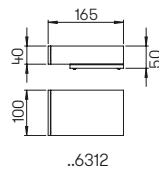

mit auswechselbaren LED Komponenten und integriertem Überspannungsschutz
Lichtfarbe warmweiß, 3000 K, dimmbar
Aluminiumguss, Acrylglas satiné

Lichtpunktabstand empfohlen:
Pollerleuchte 5 m

..6312