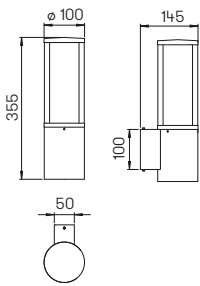

**Wand-, Sockel- und
Pollerleuchten**

für LED-Leuchtmittel bzw. für
zusätzliche Reflektorlampe PAR 16
Edelstahl mit Farbe: anthrazit
mit Montageplatte, Acryl- und Opalglas

**Lichtpunktabstand empfohlen:
Pollerleuchte 6 m**

..0311