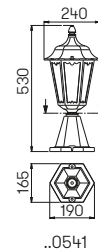

Nummer	Bestückung	Socket	Farbe
Sockelleuchten			
660541	1 × Lampe	E27	schwarz
650541	1 × Lampe	E27	braun-messing
680541	1 × Lampe	E27	weiß
690011	passendes Erdstück		
Wegeleuchten			
664142	1 × Lampe	E27	schwarz
654142	1 × Lampe	E27	braun-messing
684142	1 × Lampe	E27	weiß
690011	passendes Erdstück