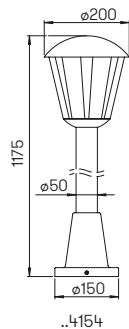

Sockel- und Wegeleuchten

für Allgebrauchslampen
Aluminiumguss, mit Montageplatte
Acrylglas klar

Lichtpunktabstand empfohlen:
Sockel- und Wegeleuchte 5 m

..0554

..4154

Nummer	Bestückung	Socket	Farbe
Sockelleuchten			
620554	1x Lampe	E27	anthrazit
660554	1x Lampe	E27	schwarz
680554	1x Lampe	E27	weiß
690554	1x Lampe	E27	silber
690010	passendes Erdstück		
Wegeleuchten			
624154	1x Lampe	E27	anthrazit
664154	1x Lampe	E27	schwarz
684154	1x Lampe	E27	weiß
694154	1x Lampe	E27	silber
690010	passendes Erdstück		