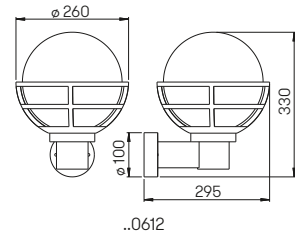

**Wand-, Sockel- und
Pollerleuchten**

für Allgebrauchslampen, Aluminiumguss
mit Montageplatte, Opalglas

Nummer	Bestückung	Sockel	Kugel	Farbe
Wandleuchten				
660612	1 × Lampe	E27	∅ 230	schwarz
680612	1 × Lampe	E27	∅ 230	weiß
..1005	passender Eckbock			
Sockelleuchten				
660520	1 × Lampe	E27	∅ 230	schwarz
680520	1 × Lampe	E27	∅ 230	weiß
690010	passendes Erdstück			
Pollerleuchten				
662030	1 × Lampe	E27	∅ 230	schwarz
682030	1 × Lampe	E27	∅ 230	weiß
690010	passendes Erdstück