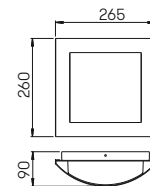

..6193

Nummer	Bestückung	Socket
Wand- und Deckenleuchten		
696217	1 × Lampe	E27
696193	1 × Lampe	E27