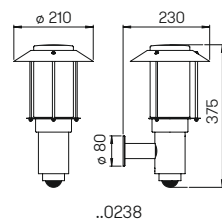

Wand- und Pollerleuchte

für Allgebrauchslampen, Edelstahl
mit Montageplatte (außer ..0238)
Opalglas

Lichtpunkt Abstand empfohlen:
Pollerleuchte 4 m

Nummer	Bestückung	Socket
Wandleuchte		
690237	1 × Lampe	E27
691004	passender Eckbock	
Wandleuchte mit Bewegungsmelder		
690238	1 × Lampe	E27
691003	passender Eckbock	
Pollerleuchte		
692257	1 × Lampe	E27
690010	passendes Erdstück	
690007	passender Erdspeer