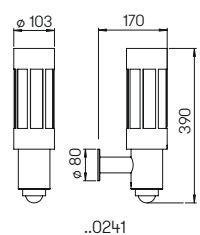

Wandleuchten

für Allgebrauchslampen, Edelstahl
Opalglas

Nummer	Bestückung	Lampenabmessung	Sockel
Wandleuchte			
690239	1 × Lampe	max. $\varnothing$ 60 × 175 mm	E27
691003	passender Eckbock		
Wandleuchte mit Bewegungsmelder			
690241	1 × Lampe	max. $\varnothing$ 60 × 175 mm	E27
691003	passender Eckbock		
Wandleuchte mit zus. Tiefstrahler PAR 20 50 W			
690243	1 × Lampe	max. $\varnothing$ 60 × 175 mm	E27
	1 × Lampe PAR 20	max. $\varnothing$ 64 × 90 mm	E27
691003	passender Eckbock