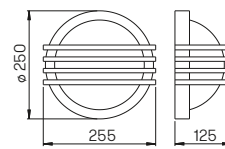

..6047

Nummer	Bestückung	Socket	Farbe
Wandleuchten			
666106	1 × Lampe	E27	schwarz
686106	1 × Lampe	E27	weiß
Wand- und Deckenleuchten			
666105	1 × Lampe	E27	schwarz
686105	1 × Lampe	E27	weiß
666047	1 × Lampe	E27	schwarz
686047	1 × Lampe	E27	weiß