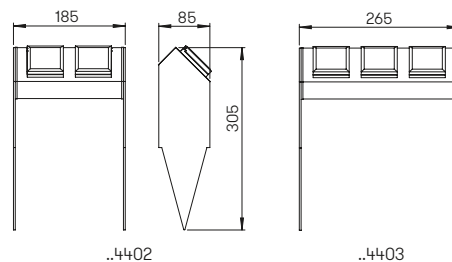

Nummer	Bestückung	Farbe
Steckdosenspieße		
624402	2-fach	anthrazit / silber
624403	3-fach	anthrazit / silber