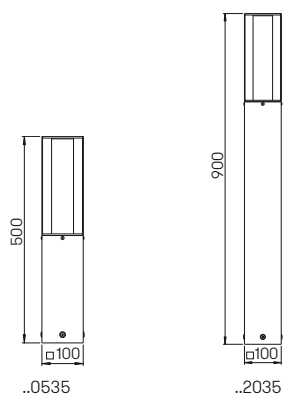

..0535

..2035