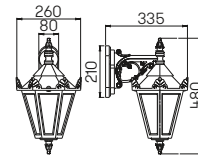

Wandleuchten

für Allgebrauchslampen
Aluminiumguss, mit Montageplatte
Glasscheiben klar

..1807

..1806

..3228

..1807

..1806

..3228