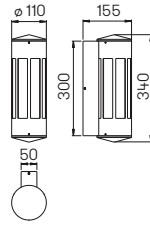

**Wand- und
Pollerleuchten**

für Allgebrauchslampen, Aluminiumguss
mit Montageplatte, Opalglas

**Lichtpunkt Abstand empfohlen:
Pollerleuchte 6 m**

..0240

..2019

..2249

Nummer	Bestückung	Socket	Farbe
Wandleuchten			
660240	1 x Lampe	E27	schwarz
680240	1 x Lampe	E27	weiß
690240	1 x Lampe	E27	silber
Pollerleuchten			
662249	1 x Lampe	E27	schwarz
682249	1 x Lampe	E27	weiß
692249	1 x Lampe	E27	silber
690010	passendes Erdstück		
Pollerleuchten mit Bewegungsmelder			
662019	1 x Lampe	E27	schwarz
682019	1 x Lampe	E27	weiß
692019	1 x Lampe	E27	silber
690010	passendes Erdstück		
690039	Relais Kit für Relaischaltung, weitere Information S. 252		