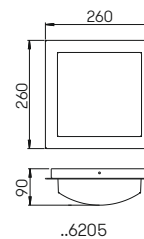

Wand- und Deckenleuchten

für Allgebrauchslampen, Edelstahl mit Montageplatte aus Aluminiumguss Opalglass

Auf Anfrage auch mit LED 10 W (900 lm, 3000 K, warmweiß) für Netzanschluss 230 V, 50 Hz lieferbar.

..6205

Nummer	Bestückung	Socket
Wand- und Deckenleuchten		
696205	1 × Lampe	E27
696191	1 × Lampe	E27