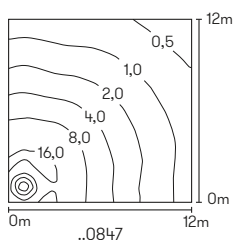

..0847

Nummer	Bestückung	Lichtstrom	Farbe
Mastaufsatzleuchten			
620847	1 × LED 26,7 W	3000 lm	anthrazit
660847	1 × LED 26,7 W	3000 lm	schwarz