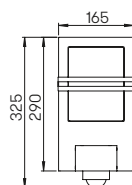

Wandleuchten

für Allgebrauchslampen
Edelstahl mit Farbe: anthrazit
mit Montageplatte aus Aluminiumguss
Opalglas

LED

Auf Anfrage auch mit LED 10 W
(900 lm, 3000 K, warmweiß) für
Netzanschluss 230 V, 50 Hz lieferbar.

Nummer	Bestückung	Sockel	Material / Farbe
Wandleuchte			
626260	1 × Lampe	E27	Edelstahl / anthrazit
Wandleuchte mit Bewegungsmelder			
626261	1 × Lampe	E27	Edelstahl / anthrazit