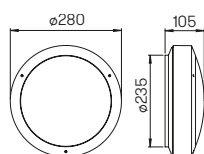

..6338, ..6438