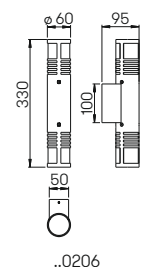

Wand-, Sockel- und Pollerleuchte

für Lampen QT 14, Edelstahl
mit Montageplatte aus Aluminiumguss
Borosilikatglas

Lichtpunktabstand empfohlen:
Sockel- und Pollerleuchte 4 m

..0204

..0208

..0205

..0206

..0557