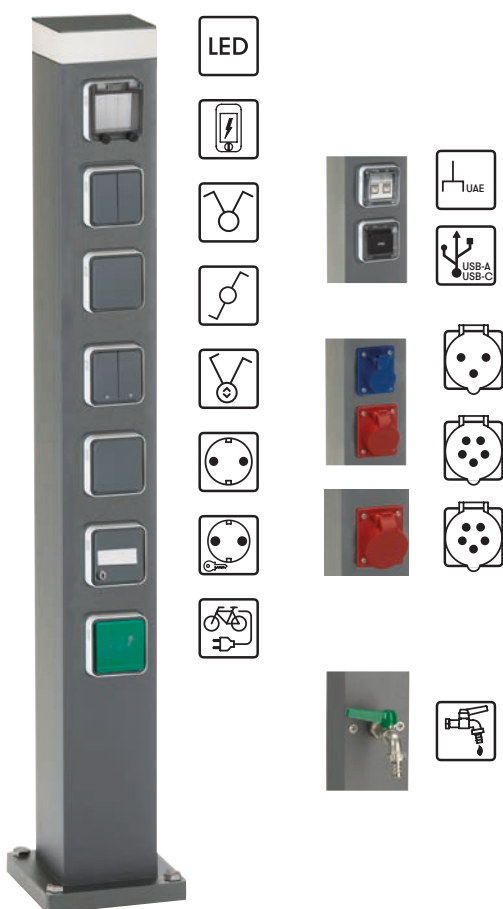

Wasseranschluss

12970050 Wasseranschluss mit Wasserhahn und Edelstahl-Flexschlauch ½ Zoll

Abbildungen und Zeichnungen dieser Doppelseiten sind Produktbeispiele

Energiesäulen

konfigurierbar,
die Einbauöffnungen
werden auftragsbezogen
vorgesehen

individuell bestückbar in 2 verschiedenen
Größen, Aluminiumguss und Alu-Profil
anschlussfertig verdrahtet mit
Anschlusskasten IP 55, optional mit Licht
(Aufbauhöhe + 40 mm)

einseitige Anordnung der elektronischen
Einsätze, parallelgeschaltet
Steckdoseneinsätze mit erhöhtem
Berührungsschutz
12970050 Wasseranschluss
gegenüberliegend, Anschluss durch
½ Zoll Edelstahl-Flexschlauch
12736099 Modul-Klappenfenster mit
Hutschiene für den Einbau von
4 Elementen Breite = 17,5 mm wie
z. B. Sicherungsautomaten oder
IoT Komponenten, die Ausstattung
und Verdrahtung ist bauseits herzustellen
12736074 CEE Steckdose 32A
ist bauseits direkt anzuschließen
Direktmontage auf Fundament oder
Erdstück zur örtlichen Montage für den
Außenbereich in privaten und
öffentlichen Anlagen