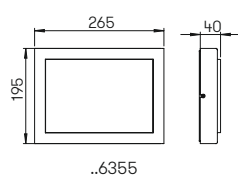

..6355

Nummer	Bestückung	Lichtstrom
Wand- und Deckenleuchte mit LED		
696355	1 x LED 16 W	1600 lm