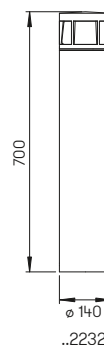

**Wand-, Decken- und
Pollerleuchten**

mit auswechselbaren LED Komponenten
und integriertem Überspannungsschutz
Lichtfarbe warmweiß, 3000 K, dimmbar
Aluminiumguss, mit Montageplatte
Opalglas

**Lichtpunktabstand empfohlen:
Pollerleuchte 6 m**

..2232

Nummer	Bestückung	Lichtstrom	Farbe
Wand- und Deckenleuchten			
620326	1x LED 10 W	900 lm	anthrazit
660326	1x LED 10 W	900 lm	schwarz
680326	1x LED 10 W	900 lm	weiß
690326	1x LED 10 W	900 lm	silber
Pollerleuchten			
622232	1x LED 10 W	900 lm	anthrazit
662232	1x LED 10 W	900 lm	schwarz
682232	1x LED 10 W	900 lm	weiß
692232	1x LED 10 W	900 lm	silber
690010	passendes Erdstück