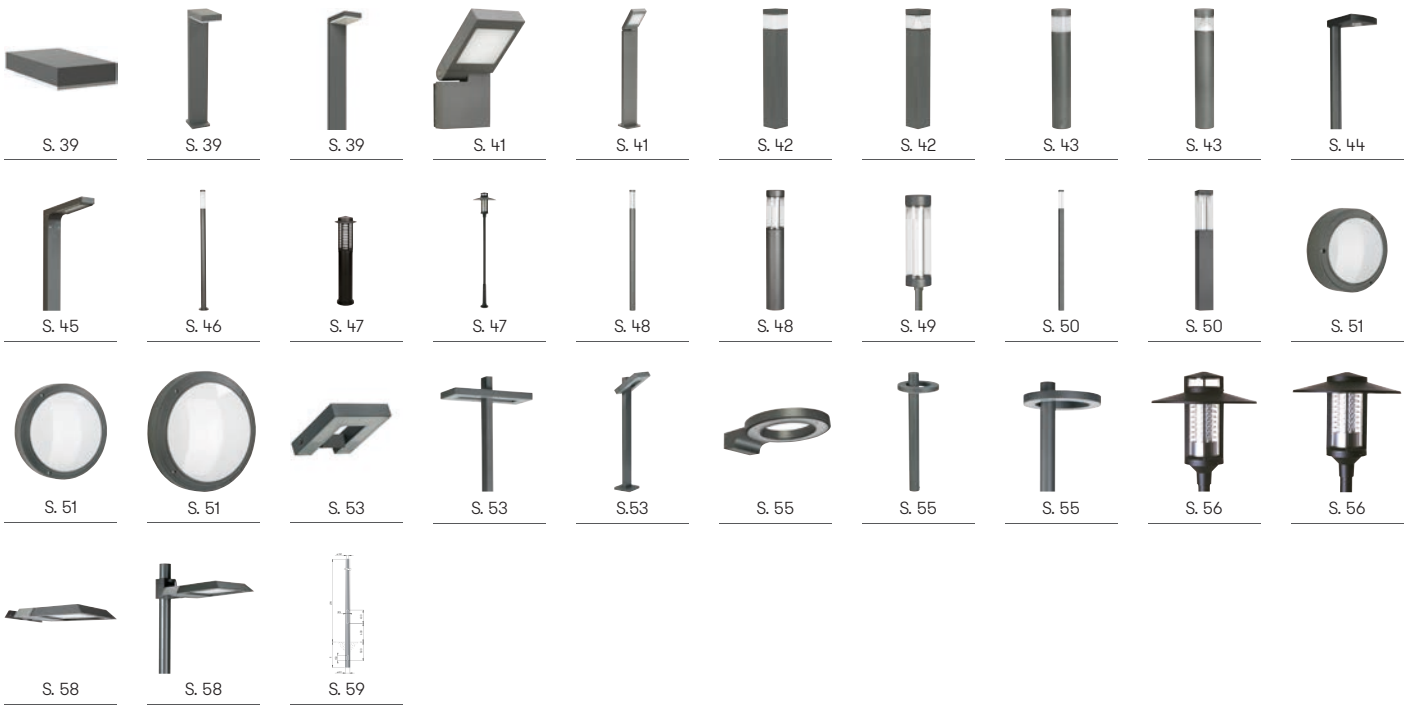

Einbaugehäuse

Einbaugehäuse mit Schutzkontaktsteckdose mit erhöhtem Berührungsschutz, für Aluminiumpoller \varnothing 100 mm lackiert in Farbe der Pollerleuchte inklusive Einbau und Verdrahtung bis zur Anschlussklemme

Auf Anfrage weitere Schalter-/Steckdosenkombinationen z.B. Schutzkontaktsteckdose CH - Typ J oder Schutzkontaktsteckdose F/B - Typ E möglich.

Nummer

690080 Steckdoseneinsatz

Einbaugehäuse

Einbaugehäuse mit abschließbarer Schutzkontaktsteckdose für Aluminiumpoller \varnothing 150 mm, lackiert in Farbe der Pollerleuchte, inklusive Einbau und Verdrahtung bis zur Anschlussklemme, mit 2 Schlüsseln Schlüssel in beiden Stellungen abziehbar

Nummer

690085 Steckdoseneinsatz abschließbar

Objekt Leuchten

Wand-, Poller- und Mastleuchte

mit auswechselbaren LED Komponenten und integriertem Überspannungsschutz
 Lichtfarbe warmweiß, 3000 K, dimmbar
 Aluminiumguss, Acrylglas satiné