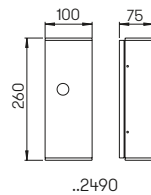

Information zum Lichtaustritt

Nummer	Bestückung	Lampenabmessung	Sockel	Farbe
Wandstrahler zweiseitig mit HF-Präsenzmelder				
622490	2 × Lampe PAR 16	max. ø 50 × 56 mm	GU10	anthrazit
662490	2 × Lampe PAR 16	max. ø 50 × 56 mm	GU10	schwarz
682490	2 × Lampe PAR 16	max. ø 50 × 56 mm	GU10	weiß
692490	2 × Lampe PAR 16	max. ø 50 × 56 mm	GU10	silber
Wandstrahler zweiseitig ohne HF-Präsenzmelder				
622491	2 × Lampe PAR 16	max. ø 50 × 56 mm	GU10	anthrazit
662491	2 × Lampe PAR 16	max. ø 50 × 56 mm	GU10	schwarz
682491	2 × Lampe PAR 16	max. ø 50 × 56 mm	GU10	weiß
692491	2 × Lampe PAR 16	max. ø 50 × 56 mm	GU10	silber