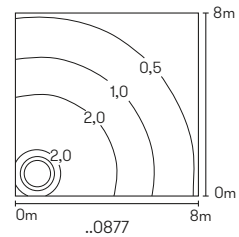

Nummer	Bestückung	Lichtstrom	Farbe
Lichtstelen			
620877	1 x LED 19 W	2100 lm	anthrazit
660877	1 x LED 19 W	2100 lm	schwarz
690011	passendes Erdstück		
690080	Steckdoseinsatz, weitere Informationen auf S. 35