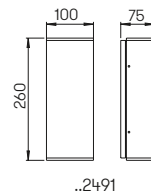

Information zum Lichtaustritt

Nummer	Bestückung	Lampenabmessung	Sockel	Farbe
Wandstrahler zweiseitig mit HF-Präsenzmelder				
622490	2 × Lampe PAR 16	max. ø 50 × 56 mm	GU10	anthrazit
662490	2 × Lampe PAR 16	max. ø 50 × 56 mm	GU10	schwarz
682490	2 × Lampe PAR 16	max. ø 50 × 56 mm	GU10	weiß
692490	2 × Lampe PAR 16	max. ø 50 × 56 mm	GU10	silber
Wandstrahler zweiseitig ohne HF-Präsenzmelder				
622491	2 × Lampe PAR 16	max. ø 50 × 56 mm	GU10	anthrazit
662491	2 × Lampe PAR 16	max. ø 50 × 56 mm	GU10	schwarz
682491	2 × Lampe PAR 16	max. ø 50 × 56 mm	GU10	weiß
692491	2 × Lampe PAR 16	max. ø 50 × 56 mm	GU10	silber