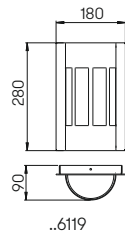

Nummer	Bestückung	Socket
Wandleuchte mit Bewegungsmelder		
696141	1 × Lampe	E27
Wandleuchte		
696119	1 × Lampe	E27