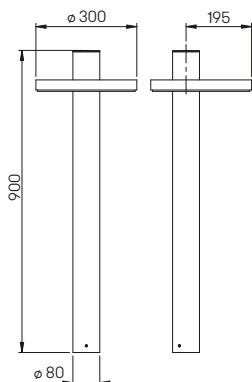

Lichtpunktstand empfohlen:

Pollerleuchte 5 m

Mastleuchte 15 m

..0410

..0410

..2093

..0864

Nummer	Bestückung	Lichtstrom	Farbe
Wandleuchten			
620410	1 x LED 16 W	1600 lm	anthrazit
660410	1 x LED 16 W	1600 lm	schwarz
680410	1 x LED 16 W	1600 lm	weiß
690410	1 x LED 16 W	1600 lm	silber
Pollerleuchten			
622093	1 x LED 16 W	1600 lm	anthrazit
662093	1 x LED 16 W	1600 lm	schwarz
682093	1 x LED 16 W	1600 lm	weiß
692093	1 x LED 16 W	1600 lm	silber
690010	passendes Erdstück		
690007	passender Erdspieß		
Mastleuchten			
620864	1 x LED 19 W	2000 lm	anthrazit
660864	1 x LED 19 W	2000 lm	schwarz
680864	1 x LED 19 W	2000 lm	weiß
690864	1 x LED 19 W	2000 lm	silber
690011	passendes Erdstück		