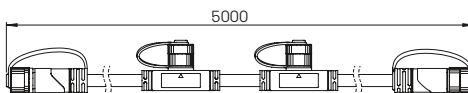

Plug & Play Verlängerungskabel

mit Plug & Play Steckverbinder
mit zwei zusätzlichen Ausgängen
zum Anschluss von weiteren Leuchten
Kabellänge 5 m

90724302

Nummer

90724302 Plug & Play Verlängerungskabel