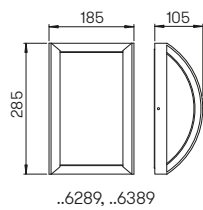

..6289, ..6389

Nummer	Bestückung	Lichtstrom	Farbe
Wand- und Deckenleuchten mit LED			
666389	1x LED 10 W	900 lm	schwarz
686389	1x LED 10 W	900 lm	weiß
696389	1x LED 10 W	900 lm	silber

Nummer	Bestückung	Socket	Farbe
Wand- und Deckenleuchten für Lampen			
666289	1 x Lampe	E27	schwarz
686289	1 x Lampe	E27	weiß
696289	1 x Lampe	E27	silber