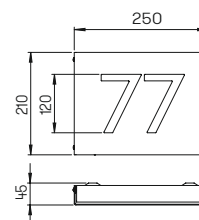

Hausnummernleuchten

mit auswechselbaren LED Komponenten, Lichtfarbe warmweiß, 3000 K integriertem Dämmerungsschalter Edelstahl individuell gelasert nach Vorgabe Ziffernhöhe: 120 mm

Bei der Bestellung bitte die Hausnummer angeben.

..6012

Nummer	Bestückung	Lichtstrom
Hausnummernleuchte 1-2 Ziffern		
696012	1x LED 2,0 W	120 lm
Hausnummernleuchte 2-3 Ziffern		
696013	1x LED 2,0 W	120 lm