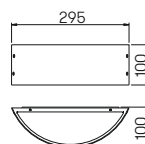

..6142, ..6342