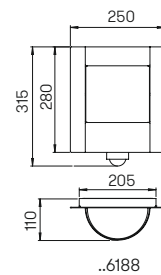

..6188

Nummer	Bestückung	Socket
Wandleuchte		
696187	1 × Lampe	E27
Wandleuchte mit Bewegungsmelder		
696188	1 × Lampe	E27