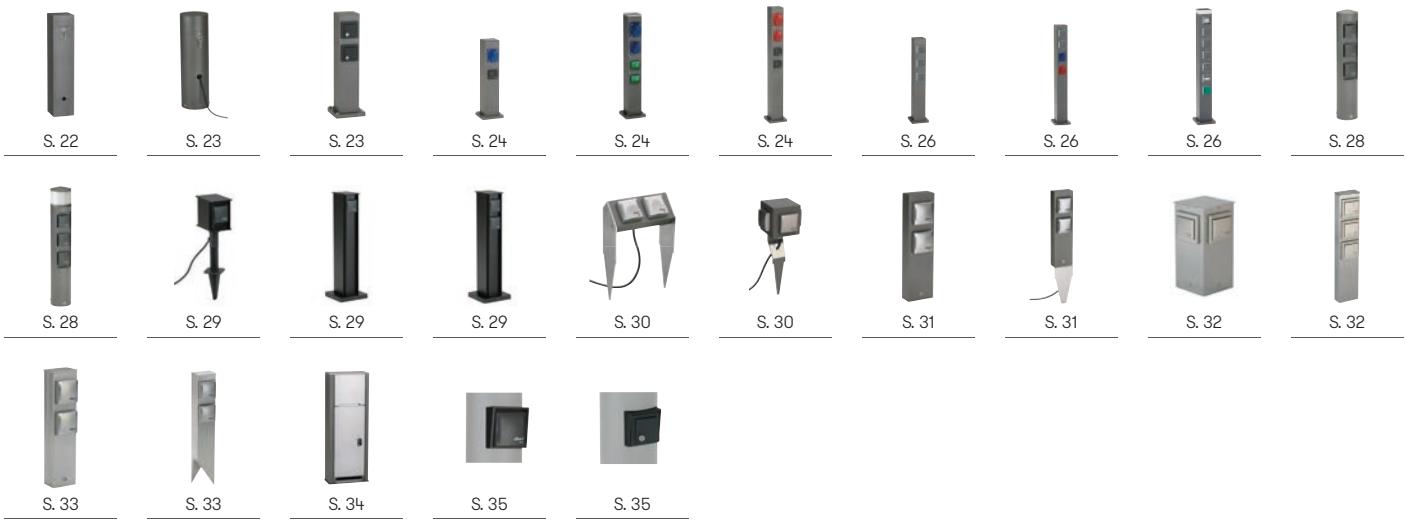

Energie- und Steckdosen-säulen