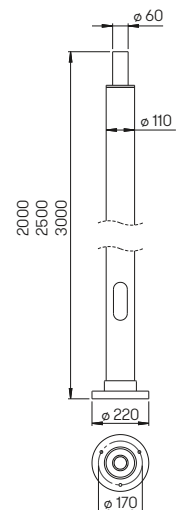

..0012, ..0013, ..0014