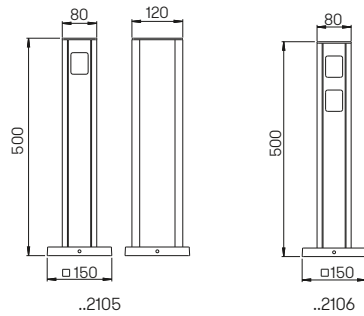

Steckdosensäulen

IP
44

mit 2 bzw. 4 Schutzkontaktsteckdosen mit erhöhtem Berührungsschutz Aluminiumguss und Alu-Profil mit Netzanschlussklemmen 4 × 4 □ anschlussfertig mit Montageplatte

Auf Anfrage weitere Schalter-/ Steckdosenkombinationen z.B. Schutzkontaktsteckdose CH - Typ J oder Schutzkontaktsteckdose F/B - Typ E möglich.