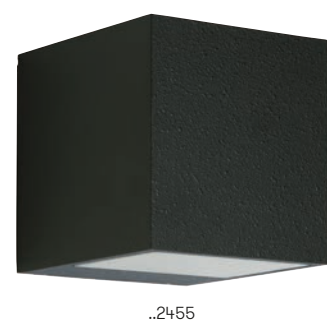

Wandstrahler

mit auswechselbaren LED Komponenten
Lichtfarbe warmweiß, 3000 K
mit integriertem Konverter AC/DC
Aluminiumguss, mit Montageplatte
Sicherheitsglas klar bzw. Linsenoptik klar
mit unterschiedlichen Lichtaustrittswinkeln (eng, breit)

Information zum Lichtaustritt

Nummer	Bestückung	Lichtstrom	Farbe
Wandstrahler mit LED			
zweiseitig eng / eng			
662415	2 x LED 6,7 W	je 600 lm	schwarz
682415	2 x LED 6,7 W	je 600 lm	weiß
692415	2 x LED 6,7 W	je 600 lm	silber
zweiseitig eng / breit			
662416	2 x LED 6,7 W	je 600 lm	schwarz
682416	2 x LED 6,7 W	je 600 lm	weiß
692416	2 x LED 6,7 W	je 600 lm	silber
zweiseitig breit / breit			
662417	2 x LED 6,7 W	je 600 lm	schwarz
682417	2 x LED 6,7 W	je 600 lm	weiß
692417	2 x LED 6,7 W	je 600 lm	silber
einseitig breit			
662455	1 x LED 6,7 W	600 lm	schwarz
682455	1 x LED 6,7 W	600 lm	weiß
692455	1 x LED 6,7 W	600 lm	silber