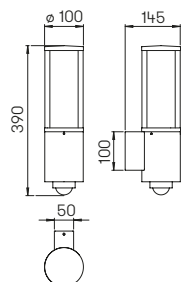

Wandleuchten

für LED-Leuchtmittel bzw.
für zusätzliche Reflektorlampe PAR 16
Aluminiumguss, mit Montageplatte
Acryl- und Opalglas

..0320

..0321

Nummer	Bestückung	Lampenabmessung	Sockel	Farbe
Wandleuchten				
660311	1 × Lampe	max. ø 52 × 175 mm	E27	schwarz
680311	1 × Lampe	max. ø 52 × 175 mm	E27	weiß
690311	1 × Lampe	max. ø 52 × 175 mm	E27	silber
.. 1002	passender Eckbock			
Wandleuchten mit Bewegungsmelder				
660320	1 × Lampe	max. ø 52 × 175 mm	E27	schwarz
680320	1 × Lampe	max. ø 52 × 175 mm	E27	weiß
690320	1 × Lampe	max. ø 52 × 175 mm	E27	silber
.. 1002	passender Eckbock			
Wandleuchten mit zus. Tiefstrahler PAR 16				
660321	1 × Lampe	max. ø 52 × 175 mm	E27	schwarz
	1 × Lampe PAR 16	max. ø 50 × 56 mm	GU10	
680321	1 × Lampe	max. ø 52 × 175 mm	E27	weiß
	1 × Lampe PAR 16	max. ø 50 × 56 mm	GU10	
690321	1 × Lampe	max. ø 52 × 175 mm	E27	silber
	1 × Lampe PAR 16	max. ø 50 × 56 mm	GU10	
.. 1002	passender Eckbock