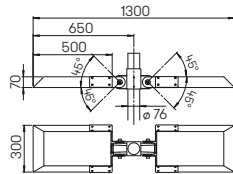

..0807, ..0844, ..0885, ..0888