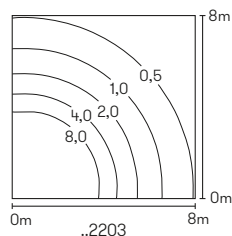

Lichtpunktabstand empfohlen:

Pollerleuchte 7 m

Mastleuchte 12 m

**Mastleuchte auf Anfrage auch mit
 Wandarm lieferbar.**

Nummer	Bestückung	Lichtstrom	Farbe
Pollerleuchte			
662203	1 x LED 19 W	2100 lm	schwarz
690010	passendes Erdstück		
Mastleuchte			
660861	1 x LED 19 W	2100 lm	schwarz
690011	passendes Erdstück		