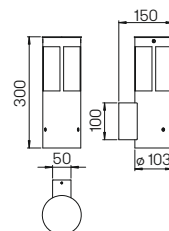

**Lichtpunkt Abstand empfohlen:
Pollerleuchte 6 m**

..0324

..0324

..2264

..2264

Nummer	Bestückung	Sockel
Wandleuchte		
690324	1 × Lampe	E27
691000	passender Eckbock	
Pollerleuchte		
692264	1 × Lampe	E27
690010	passendes Erdstück	
690007	passender Erdspeiß	