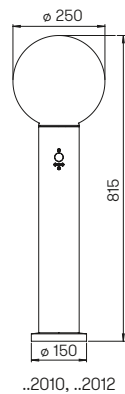

**Sockel- und
Pollerleuchten**

für Allgebrauchslampen, Aluminiumss
mit Montageplatte, Blasenglas klar

Auf Anfrage auch mit Opalglas
lieferbar, dann -o an die Artikelnummer
anfügen.

..2012

Nummer	Bestückung	Sockel	Kugel	Farbe
Sockelleuchten				
660503	1 × Lampe	E27	ø 250	schwarz
680503	1 × Lampe	E27	ø 250	weiß
690010	passendes Erdstück			
Pollerleuchten				
662012	1 × Lampe	E27	ø 250	schwarz
682012	1 × Lampe	E27	ø 250	weiß
690010	passendes Erdstück			
Pollerleuchten mit Bewegungsmelder				
662010	1 × Lampe	E27	ø 250	schwarz
682010	1 × Lampe	E27	ø 250	weiß
690010	passendes Erdstück