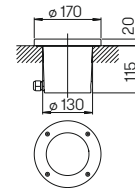

..2128

Abstand [m]	$\varnothing$ Kegel [m]	Beleuchtungsstärke [lx]
6,0	2,4	65
4,0	1,6	150
2,0	0,8	610

..2128 Halbstreuwinkel 25°

Nummer	Bestückung	Lampenabmessung	Socket	Farbe
Erdeinbaustrahler				
662128	1 x Lampe PAR 30	max. $\varnothing$ 105 x 90 mm	E27	schwarz