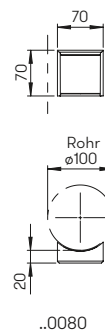

Einbaugehäuse

Einbaugehäuse mit Schutzkontaktsteckdose mit erhöhtem Berührungsschutz, für Aluminiumpoller $\varnothing$ 100 mm lackiert in Farbe der Pollerleuchte inklusive Einbau und Verdrahtung bis zur Anschlussklemme

Auf Anfrage weitere Schalter-/Steckdosenkombinationen z.B. Schutzkontaktsteckdose CH - Typ J oder Schutzkontaktsteckdose F/B - Typ E möglich.

Nummer

690080 Steckdoseneinsatz

Einbaugehäuse

Einbaugehäuse mit abschließbarer Schutzkontaktsteckdose für Aluminiumpoller $\varnothing$ 150 mm, lackiert in Farbe der Pollerleuchte, inklusive Einbau und Verdrahtung bis zur Anschlussklemme, mit 2 Schlüsseln Schlüssel in beiden Stellungen abziehbar

Nummer

690085 Steckdoseneinsatz abschließbar