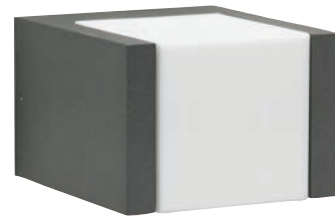

..2242

..2282

**Wand- und
Pollerleuchten**

mit auswechselbaren LED Komponenten
und integriertem Überspannungsschutz
Lichtfarbe warmweiß, 3000 K, dimmbar
Aluminiumguss, mit Montageplatte
Acrylglas opal

**Lichtpunktabstand empfohlen:
Pollerleuchte 6 m**