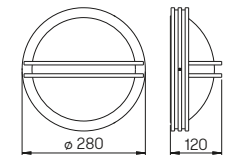

Wand- und Deckenleuchten

für Allgebrauchslampen, Aluminiumguss mit Montageplatte, Opalglas

Auf Anfrage auch mit LED 10 W (900 lm, 3000 K, warmweiß) für Netzanschluss 230 V, 50 Hz lieferbar.

..6105

Nummer	Bestückung	Socket	Farbe
Wandleuchten			
666106	1 × Lampe	E27	schwarz
686106	1 × Lampe	E27	weiß
Wand- und Deckenleuchten			
666105	1 × Lampe	E27	schwarz
686105	1 × Lampe	E27	weiß
666047	1 × Lampe	E27	schwarz
686047	1 × Lampe	E27	weiß