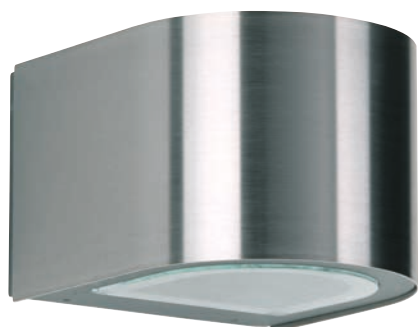

..2456

Nummer	Bestückung	Lichtstrom	Material
Wandstrahler mit LED			
zweiseitig eng / eng			
692335	2 × LED 3 W	je 330 lm	Edelstahl
zweiseitig eng / breit			
692336	2 × LED 3 W	je 330 lm	Edelstahl
zweiseitig breit / breit			
692337	2 × LED 3 W	je 330 lm	Edelstahl
einseitig breit			
692456	1 × LED 3 W	330 lm	Edelstahl