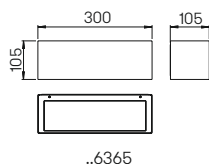

..6365

Nummer	Bestückung	Socket
Wandleuchte für Halogenglühlampe		
696164	1 x Lampe	G9

Nummer	Bestückung	Lichtstrom
Wandleuchten mit LED		
696364	2 x LED 5,8 W	je 430 lm
696365	2 x LED 7,8 W	je 580 lm