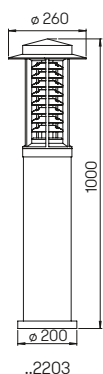

Lichtpunktabstand empfohlen:

Pollerleuchte 7 m

Mastleuchte 12 m

**Mastleuchte auf Anfrage auch mit
 Wandarm lieferbar.**

Nummer	Bestückung	Lichtstrom	Farbe
Pollerleuchte			
662203	1 x LED 19 W	2100 lm	schwarz
690010	passendes Erdstück		
Mastleuchte			
660861	1 x LED 19 W	2100 lm	schwarz
690011	passendes Erdstück		