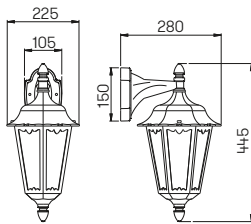

Wandleuchten

für Allgebrauchslampen
Aluminiumguss, mit Montageplatte
Kathedralglas klar

..1819

Nummer	Bestückung	Socket	Farbe
Wandleuchten			
661818	1 × Lampe	E27	schwarz
651818	1 × Lampe	E27	braun-messing
681818	1 × Lampe	E27	weiß
.. 1006	passender Eckbock		
661819	1 × Lampe	E27	schwarz
651819	1 × Lampe	E27	braun-messing
681819	1 × Lampe	E27	weiß
.. 1006	passender Eckbock		
663229	1 × Lampe	E27	schwarz
653229	1 × Lampe	E27	braun-messing
683229	1 × Lampe	E27	weiß