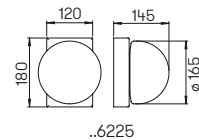

Wand- und Pollerleuchten

Aluminiumguss und Edelstahl
mit Montageplatte (nur Wandleuchte)
Opalglas matt
Hausnummer individuell gelasert nach
Vorgabe, Ziffernhöhe 120 mm

Lichtpunkt Abstand empfohlen:
Pollerleuchte 6 m

**Bei der Bestellung bitte ggf.
die Hausnummer angeben.**

Nummer	Bestückung	Socket	Farbe
Wandleuchten Halbkugel			
626225	1 × Lampe	E27	anthrazit
666225	1 × Lampe	E27	schwarz
Wandleuchten mit Hausnummer Halbkugel			
626226	1 × Lampe	E27	anthrazit
666226	1 × Lampe	E27	schwarz
Pollerleuchten Halbkugel			
623025	1 × Lampe	E27	anthrazit
663025	1 × Lampe	E27	schwarz
690010	passendes Erdstück