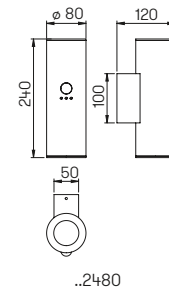

Wandstrahler

mit und ohne Bewegungsmelder

für Reflektorlampen PAR 16
bzw. LED-Reflektorlampen
Erfassungsbereich Bewegungsmelder 100°
Aluminiumguss, mit Montageplatte
Sicherheitsglas klar

Information zum Lichtaustritt

..2480

Nummer	Bestückung	Lampenabmessung	Socket	Farbe
Wandstrahler zweiseitig mit Bewegungsmelder				
622480	2 × Lampe PAR 16	max. ø 50 × 56 mm	GU10	anthrazit
662480	2 × Lampe PAR 16	max. ø 50 × 56 mm	GU10	schwarz
682480	2 × Lampe PAR 16	max. ø 50 × 56 mm	GU10	weiß
692480	2 × Lampe PAR 16	max. ø 50 × 56 mm	GU10	silber
Wandstrahler zweiseitig ohne Bewegungsmelder				
622481	2 × Lampe PAR 16	max. ø 50 × 56 mm	GU10	anthrazit
662481	2 × Lampe PAR 16	max. ø 50 × 56 mm	GU10	schwarz
682481	2 × Lampe PAR 16	max. ø 50 × 56 mm	GU10	weiß
692481	2 × Lampe PAR 16	max. ø 50 × 56 mm	GU10	silber