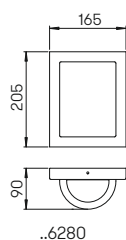

..6280

Nummer	Bestückung	Socket
Wand- und Deckenleuchte		
696280	1 x Lampe	E27