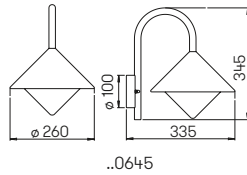

**Wand- und
Wegeleuchten**

für Allgebrauchslampen, Aluminiumguss mit Montageplatte, Opalglas

Lichtpunktstand empfohlen:
Wegeleuchte 5 m

..0645