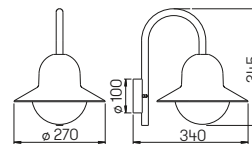

**Wand- und
Wegeleuchten**

für Allgebrauchslampen, Aluminiumguss
mit Montageplatte (außer ..2005)
Opalglas

**Lichtpunktabstand empfohlen:
Wegeleuchte 5 m**

..0662

Nummer	Bestückung	Socket	Farbe
Wandleuchten			
660662	1 × Lampe	E27	schwarz
680662	1 × Lampe	E27	weiß
690662	1 × Lampe	E27	silber
..1005	passender Eckbock		
Wandleuchten mit Bewegungsmelder			
660661	1 × Lampe	E27	schwarz
680661	1 × Lampe	E27	weiß
690661	1 × Lampe	E27	silber
..1005	passender Eckbock		
Wegeleuchten			
662005	1 × Lampe	E27	schwarz
682005	1 × Lampe	E27	weiß
692005	1 × Lampe	E27	silber
690010	passendes Erdstück