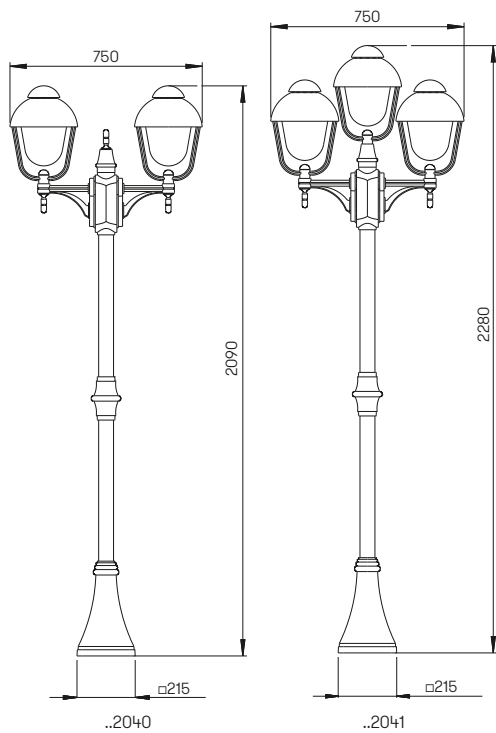

..2040

Nummer	Bestückung	Socket	Farbe
Wegeleuchten			
662029	1 × Lampe	E27	schwarz
652029	1 × Lampe	E27	braun-messing
682029	1 × Lampe	E27	weiß
690011	passendes Erdstück		
Mastleuchten 2-flammig			
662040	2 × Lampe	E27	schwarz
652040	2 × Lampe	E27	braun-messing
682040	2 × Lampe	E27	weiß
Mastleuchten 3-flammig			
662041	3 × Lampe	E27	schwarz
652041	3 × Lampe	E27	braun-messing
682041	3 × Lampe	E27	weiß