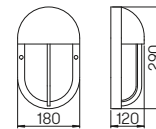

..6037

..6046

..6046

..6031

..6031

Nummer	Bestückung	Socket	Farbe
Wand- und Deckenleuchten			
666037	1 × Lampe	E27	schwarz
686037	1 × Lampe	E27	weiß
666046	1 × Lampe	E27	schwarz
686046	1 × Lampe	E27	weiß
666031	1 × Lampe	E27	schwarz
686031	1 × Lampe	E27	weiß