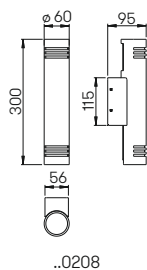

Wand-, Sockel- und Pollerleuchte

für Lampen QT 14, Edelstahl
mit Montageplatte aus Aluminiumguss
Borosilikatglas

Lichtpunktabstand empfohlen:
Sockel- und Pollerleuchte 4 m

..0204

..0208

..0205

..0206

..0557