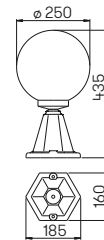

Wand- und Sockelleuchten

für Allgebrauchslampen, Aluminiumguss mit Montageplatte, Blasenglas klar

Auf Anfrage auch mit Opalglas lieferbar, dann -o an die Artikelnummer anfügen.

..0501

Nummer	Bestückung	Sockel	Kugel	Farbe
Wandleuchten				
660698	1 × Lampe	E27	∅ 200	schwarz
680698	1 × Lampe	E27	∅ 200	weiß
..1006	passender Eckbock			
Sockelleuchten				
660501	1 × Lampe	E27	∅ 250	schwarz
680501	1 × Lampe	E27	∅ 250	weiß
690011	passendes Erdstück			
Wegeleuchten				
662003	1 × Lampe	E27	∅ 250	schwarz
682003	1 × Lampe	E27	∅ 250	weiß
690011	passendes Erdstück