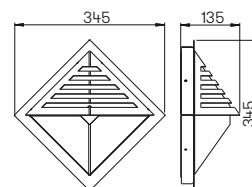

..0220

Nummer	Bestückung	Socket
Wandleuchte		
690220	1 × Lampe	E27

Wandleuchten

für Allgebrauchslampen, Edelstahl mit Montageplatte aus Aluminiumguss Opalglas

LED

Auf Anfrage auch mit LED 10 W (900 lm, 3000 K, warmweiß) für Netzanschluss 230 V, 50 Hz lieferbar.