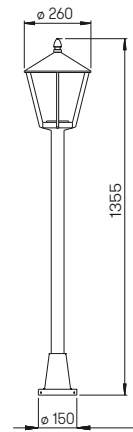

..4129

Nummer	Bestückung	Socket	Farbe
Socketleuchten			
660529	1 × Lampe	E27	schwarz
650529	1 × Lampe	E27	braun-messing
680529	1 × Lampe	E27	weiß
690010	passendes Erdstück		
Wegeleuchten			
664129	1 × Lampe	E27	schwarz
654129	1 × Lampe	E27	braun-messing
684129	1 × Lampe	E27	weiß
690010	passendes Erdstück