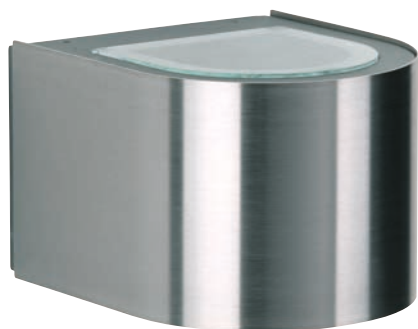

Information zum Lichtaustritt

..2335, ..2336

..2337

..2456

Nummer	Bestückung	Lichtstrom	Material
Wandstrahler mit LED			
zweiseitig eng / eng			
692335	2 × LED 3 W	je 330 lm	Edelstahl
zweiseitig eng / breit			
692336	2 × LED 3 W	je 330 lm	Edelstahl
zweiseitig breit / breit			
692337	2 × LED 3 W	je 330 lm	Edelstahl
einseitig breit			
692456	1 × LED 3 W	330 lm	Edelstahl