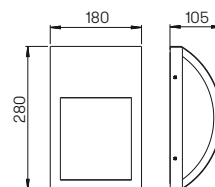

Wandleuchten

für Allgebrauchslampen, Edelstahl mit Montageplatte aus Aluminiumguss Opalglas

Auf Anfrage auch mit LED 10 W (900 lm, 3000 K, warmweiß) für Netzanschluss 230 V, 50 Hz lieferbar.

..6178

Nummer	Bestückung	Socket
Wandleuchte		
696178	1 × Lampe	E27
Wandleuchte mit Bewegungsmelder		
696278	1 × Lampe	E27