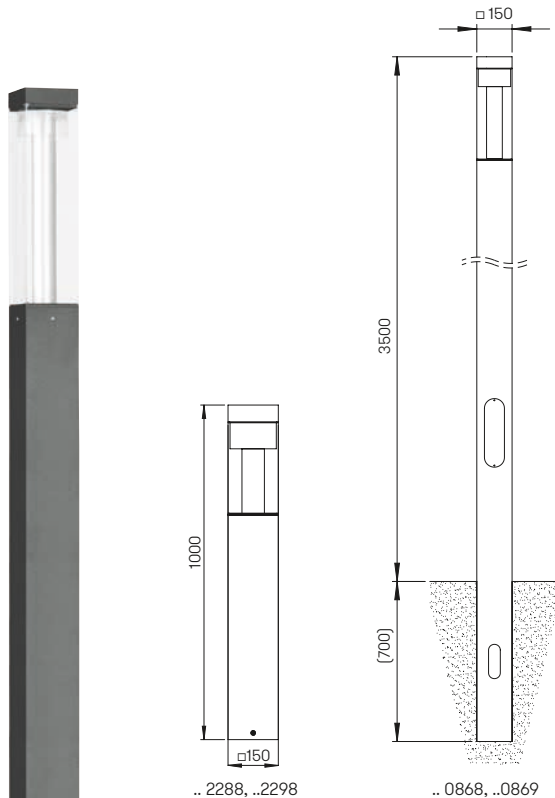

..0847

Nummer	Bestückung	Lichtstrom	Farbe
Mastaufsatzleuchten			
620847	1 × LED 26,7 W	3000 lm	anthrazit
660847	1 × LED 26,7 W	3000 lm	schwarz

Pollerleuchten und Lichtstelen

mit auswechselbaren LED Komponenten und integriertem Überspannungsschutz
 Lichtfarbe warmweiß, 3000 K
 mit integriertem Konverter AC/DC
 Aluminiumguss und Aluprofil
 mit Montageplatte
 dimmbar durch DALI-Ansteuerung
 Stele komplett mit Mast und Tür zum Einbetonieren, klarer schlagzäher Plexiglaszylinder

Lichtpunktabstand empfohlen:
Pollerleuchte 10 m
Lichtsteele 18 m

Steele auf Anfrage auch lieferbar mit einer Fußplatte.

690091 LED Notlichtbaustein:
 weitere Informationen auf S. 252

Nummer	Bestückung	Lichtstrom	Farbe
Lichtstelen 180° asymmetrisch			
620868	1 × LED 26,7 W	3000 lm	anthrazit
660868	1 × LED 26,7 W	3000 lm	schwarz
690036	passender Kabelkasten		
12736075	Steckdose abschließbar		
Lichtstelen 360° symmetrisch			
620869	1 × LED 26,7 W	3000 lm	anthrazit
660869	1 × LED 26,7 W	3000 lm	schwarz
690036	passender Kabelkasten		
12736075	Steckdose abschließbar		
Pollerleuchten 180° asymmetrisch			
622288	1 × LED 18,5 W	2000 lm	anthrazit
662288	1 × LED 18,5 W	2000 lm	schwarz
690010	passendes Erdstück		
12736075	Steckdose abschließbar		
Pollerleuchten 360° symmetrisch			
622298	1 × LED 18,5 W	2000 lm	anthrazit
662298	1 × LED 18,5 W	2000 lm	schwarz
690010	passendes Erdstück		
12736075	Steckdose abschließbar		