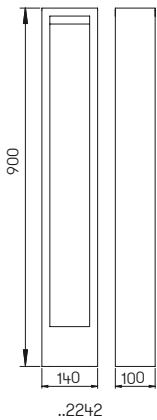

**Wand- und
Pollerleuchten**

mit austauschbaren LED Komponenten
und integriertem Überspannungsschutz
Lichtfarbe warmweiß, 3000 K, dimmbar
Aluminiumguss, mit Montageplatte
Acrylglas opal

**Lichtpunktabstand empfohlen:
Pollerleuchte 5 m**

..2242

Nummer	Bestückung	Lichtstrom	Farbe
Wandleuchten			
620331	1x LED 5 W	480 lm	anthrazit
660331	1x LED 5 W	480 lm	schwarz
680331	1x LED 5 W	480 lm	weiß
690331	1x LED 5 W	480 lm	silber
Pollerleuchten			
622242	1x LED 10 W	900 lm	anthrazit
662242	1x LED 10 W	900 lm	schwarz
682242	1x LED 10 W	900 lm	weiß
692242	1x LED 10 W	900 lm	silber
690010	passendes Erdstück		
690007	passender Erdspieß		
Pollerleuchten			
622282	1x LED 10 W	900 lm	anthrazit
662282	1x LED 10 W	900 lm	schwarz
682282	1x LED 10 W	900 lm	weiß
692282	1x LED 10 W	900 lm	silber
690010	passendes Erdstück		
690007	passender Erdspieß