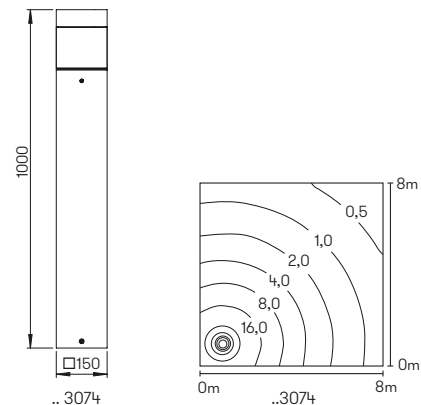

Pollerleuchten

mit auswechselbaren LED Komponenten
Lichtfarbe warmweiß, 3000 K
Aluminiumguss und Alu-Profil
mit Montageplatte, dimmbar durch
DALI-Ansteuerung als Zubehör 90740145
schlagzäher Plexiglaszylinder klar
bzw. opal

Lichtpunktabstand empfohlen: 8 m

690091 LED Notlichtbaustein:
weitere Informationen auf S. 252

.. 3074