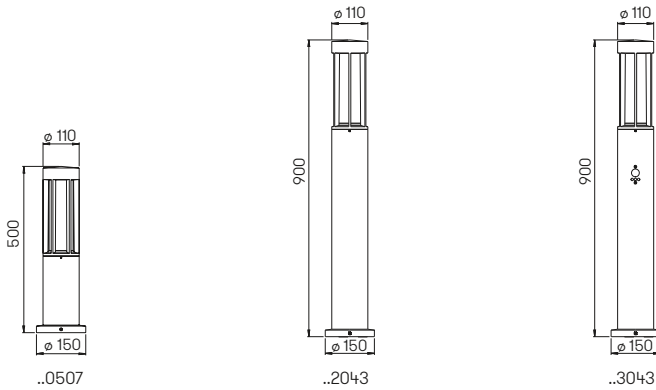

..0215

..0215

..0221

..0221

..0223

..0223

Nummer	Bestückung	Lampenabmessung	Socket	Farbe
Wandleuchten				
620215	1 × Lampe	max. ø 52 × 175 mm	E27	anthrazit
660215	1 × Lampe	max. ø 52 × 175 mm	E27	schwarz
680215	1 × Lampe	max. ø 52 × 175 mm	E27	weiß
690215	1 × Lampe	max. ø 52 × 175 mm	E27	silber
..1006	passender Eckbock			
Wandleuchten mit Bewegungsmelder				
620221	1 × Lampe	max. ø 52 × 175 mm	E27	anthrazit
660221	1 × Lampe	max. ø 52 × 175 mm	E27	schwarz
680221	1 × Lampe	max. ø 52 × 175 mm	E27	weiß
690221	1 × Lampe	max. ø 52 × 175 mm	E27	silber
..1006	passender Eckbock			
Wandleuchten mit zus. Tiefstrahler PAR 16				
620223	1 × Lampe	max. ø 52 × 175 mm	E27	anthrazit
	1 × Lampe PAR 16	max. ø 50 × 56 mm	GU10	
660223	1 × Lampe	max. ø 52 × 175 mm	E27	schwarz
	1 × Lampe PAR 16	max. ø 50 × 56 mm	GU10	
680223	1 × Lampe	max. ø 52 × 175 mm	E27	weiß
	1 × Lampe PAR 16	max. ø 50 × 56 mm	GU10	
690223	1 × Lampe	max. ø 52 × 175 mm	E27	silber
	1 × Lampe PAR 16	max. ø 50 × 56 mm	GU10	
..1006	passender Eckbock			