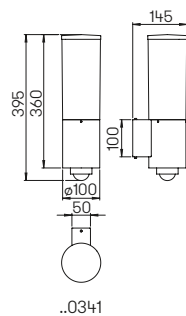

Wandleuchten

für LED-Leuchtmittel, Aluminiumguss mit Montageplatte
Acrylglas opal

Nummer	Bestückung	Sockel	Farbe
Wandleuchte			
620340	1 × Lampe	E27	anthrazit
660340	1 × Lampe	E27	schwarz
.. 1002	passender Eckbock		
Wandleuchte mit Bewegungsmelder			
620341	1 × Lampe	E27	anthrazit
660341	1 × Lampe	E27	schwarz
.. 1002	passender Eckbock