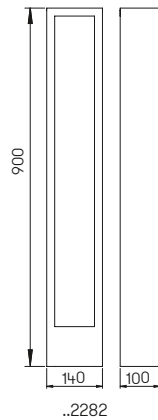

**Wand- und
Pollerleuchten**

mit austauschbaren LED Komponenten
und integriertem Überspannungsschutz
Lichtfarbe warmweiß, 3000 K, dimmbar
Aluminiumguss, mit Montageplatte
Acrylglas opal

**Lichtpunktabstand empfohlen:
Pollerleuchte 5 m**

Nummer	Bestückung	Lichtstrom	Farbe
Wandleuchten			
620331	1x LED 5 W	480 lm	anthrazit
660331	1x LED 5 W	480 lm	schwarz
680331	1x LED 5 W	480 lm	weiß
690331	1x LED 5 W	480 lm	silber
Pollerleuchten			
622242	1x LED 10 W	900 lm	anthrazit
662242	1x LED 10 W	900 lm	schwarz
682242	1x LED 10 W	900 lm	weiß
692242	1x LED 10 W	900 lm	silber
690010	passendes Erdstück		
690007	passender Erdspieß		
Pollerleuchten			
622282	1x LED 10 W	900 lm	anthrazit
662282	1x LED 10 W	900 lm	schwarz
682282	1x LED 10 W	900 lm	weiß
692282	1x LED 10 W	900 lm	silber
690010	passendes Erdstück		
690007	passender Erdspieß