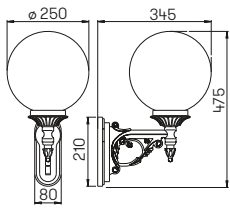

Wand-, Wege- und Mastleuchten

für Allgebrauchslampen, Aluminiumguss mit Montageplatte (außer ..2050, ..2051)
Mastleuchten inklusive Mast, Opalglas

Auf Anfrage auch mit klarem Blasenglas lieferbar, dann -b an die Artikelnummer anfügen.

..0609