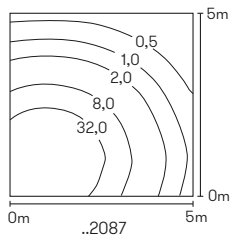

mit auswechselbaren LED Komponenten und integriertem Überspannungsschutz
Lichtfarbe warmweiß, 3000 K, dimmbar
Aluminiumguss, Acrylglas satiné

Nummer	Bestückung	Lichtstrom	Farbe
Wandleuchte			
626311	1 x LED 16 W	1600 lm	anthrazit
666311	1 x LED 16 W	1600 lm	schwarz
Pollerleuchte			
622087	1 x LED 16 W	1600 lm	anthrazit
662087	1 x LED 16 W	1600 lm	schwarz
690010	passendes Erdstück		
Mastleuchte			
622088	1 x LED 16 W	1600 lm	anthrazit
662088	1 x LED 16 W	1600 lm	schwarz
690010	passendes Erdstück