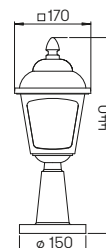

Wand- und Sockelleuchten

für Allgebrauchslampen
Aluminiumguss, mit Montageplatte
Hohlglas klar mit Struktur

..0536

Nummer	Bestückung	Sockel	Farbe
Wandleuchten			
661813	1 × Lampe	E27	schwarz
651813	1 × Lampe	E27	braun-messing
681813	1 × Lampe	E27	weiß
.. 1006	passender Eckbock		
661812	1 × Lampe	E27	schwarz
651812	1 × Lampe	E27	braun-messing
681812	1 × Lampe	E27	weiß
.. 1006	passender Eckbock		
Sockelleuchten			
660536	1 × Lampe	E27	schwarz
650536	1 × Lampe	E27	braun-messing
680536	1 × Lampe	E27	weiß
690010	passendes Erdstück