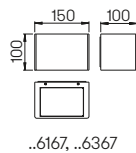

Nummer	Bestückung	Socket	Farbe
Wandleuchten			
666167	1 x Lampe	G9	schwarz
686167	1 x Lampe	G9	weiß
696167	1 x Lampe	G9	silber

Nummer	Bestückung	Lichtstrom	Farbe
Wandleuchten mit LED			
666367	2 x LED 5,8 W	je 430 lm	schwarz
686367	2 x LED 5,8 W	je 430 lm	weiß
696367	2 x LED 5,8 W	je 430 lm	silber
666368	2 x LED 7,8 W	je 580 lm	schwarz
686368	2 x LED 7,8 W	je 580 lm	weiß
696368	2 x LED 7,8 W	je 580 lm	silber