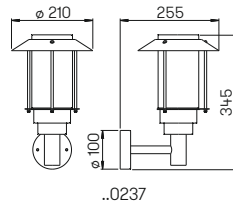

Wand- und Pollerleuchte

für Allgebrauchslampen, Edelstahl
mit Montageplatte (außer ..0238)
Opalglas

Lichtpunkt Abstand empfohlen:
Pollerleuchte 4 m

Nummer	Bestückung	Socket
Wandleuchte		
690237	1 × Lampe	E27
691004	passender Eckbock	
Wandleuchte mit Bewegungsmelder		
690238	1 × Lampe	E27
691003	passender Eckbock	
Pollerleuchte		
692257	1 × Lampe	E27
690010	passendes Erdstück	
690007	passender Erdspeer