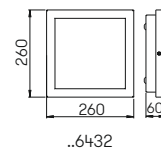

**Wand- und
Deckenleuchten**

mit auswechselbaren LED Komponenten
Lichtfarbe warmweiß, 3000 K, Edelstahl,
mit Montageplatte, Opal-Scheibenglas

..6432

Nummer	Bestückung	Lichtstrom
Wand- und Deckenleuchten		
696452	1 × LED 12 W	1200 lm
696432	1 × LED 24 W	2400 lm
696433	1 × LED 36 W	3600 lm