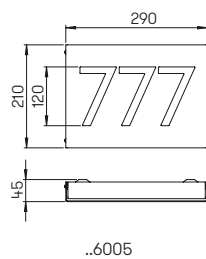

Hausnummernleuchten

mit integriertem Dämmerungsschalter
und auswechselbaren LED Komponenten
Lichtfarbe warmweiß, 3000 K
Edelstahl lackiert
individuell gelasert nach Vorgabe
Ziffernhöhe: 120 mm

Bei der Bestellung bitte die
Hausnummer angeben.

..6005

Nummer	Bestückung	Lichtstrom	Farbe
Hausnummernleuchten 1-2 Ziffern			
626004	1 x LED 2,0 W	120 lm	anthrazit
666004	1 x LED 2,0 W	120 lm	schwarz
Hausnummernleuchten 2-3 Ziffern			
626005	1 x LED 2,0 W	120 lm	anthrazit
666005	1 x LED 2,0 W	120 lm	schwarz