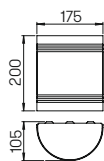

für Allgebrauchslampe bzw.
mit auswechselbaren LED Komponenten
Lichtfarbe warmweiß, 3000 K, dimmbar
bzw. für Allgebrauchslampen, Edelstahl
mit Montageplatte, Acrylglas opal

..6233, ..6234, ..6235