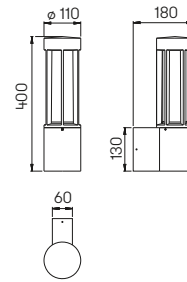

..2249

..0215