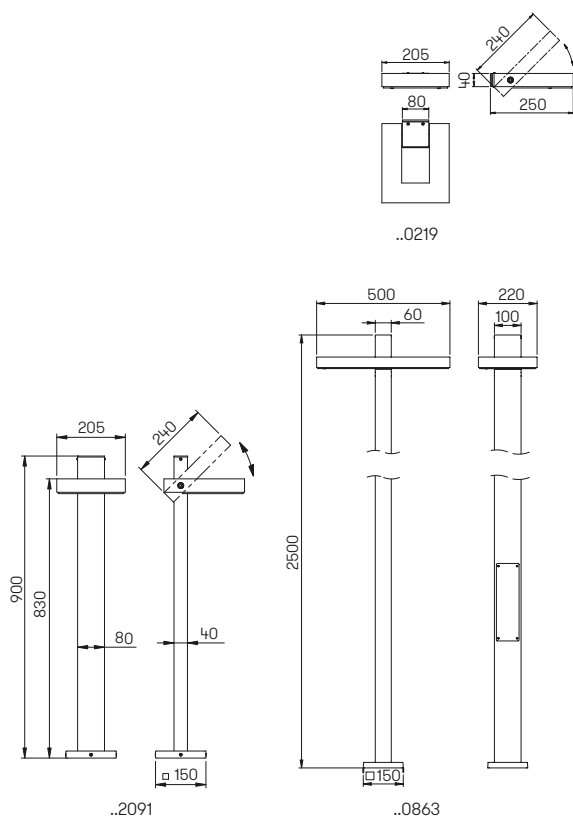

Wand-, Poller- und Mastleuchten

mit auswechselbaren LED Komponenten
Lichtfarbe warmweiß, 3000 K
Aluminiumguss und Aluprofil
mit Montageplatte
Wand- und Pollerleuchte 120°
stufenlos schwenkbar
Mastleuchten inklusive Mast mit Tür und
Kabelanschlusskasten für Durchgangs-
verdrahtung bis 2,5 ² inklusive
Sicherungseinsatz, satiniertes Glas

Lichtpunktstand empfohlen:
Pollerleuchte 5 m
Mastleuchte 15 m

..0863

Nummer	Bestückung	Lichtstrom	Farbe
Wandleuchten			
620219	1 × LED 16 W	1600 lm	anthrazit
660219	1 × LED 16 W	1600 lm	schwarz
680219	1 × LED 16 W	1600 lm	weiß
690219	1 × LED 16 W	1600 lm	silber
Pollerleuchten			
622091	1 × LED 16 W	1600 lm	anthrazit
662091	1 × LED 16 W	1600 lm	schwarz
682091	1 × LED 16 W	1600 lm	weiß
692091	1 × LED 16 W	1600 lm	silber
690010	passendes Erdstück		
Mastleuchten			
620863	1 × LED 35 W	3050 lm	anthrazit
660863	1 × LED 35 W	3050 lm	schwarz
680863	1 × LED 35 W	3050 lm	weiß
690863	1 × LED 35 W	3050 lm	silber
690011	passendes Erdstück