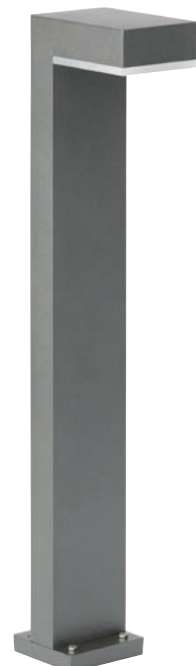

..6312

..2086

..6312

Nummer	Bestückung	Lichtstrom	Farbe
Wandleuchten			
626312	1x LED 5 W	480 lm	anthrazit
666312	1x LED 5 W	480 lm	schwarz
686312	1x LED 5 W	480 lm	weiß
696312	1x LED 5 W	480 lm	silber
Wegeleuchten			
622086	1x LED 10 W	900 lm	anthrazit
662086	1x LED 10 W	900 lm	schwarz
682086	1x LED 10 W	900 lm	weiß
692086	1x LED 10 W	900 lm	silber
690010	passendes Erdstück		