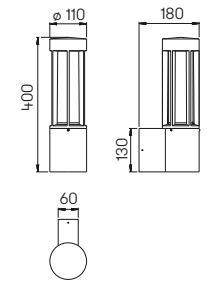

..0215

..0215

..0221

..0221

..0223

..0223

Nummer	Bestückung	Lampenabmessung	Socket	Farbe
Wandleuchten				
620215	1 × Lampe	max. ø 52 × 175 mm	E27	anthrazit
660215	1 × Lampe	max. ø 52 × 175 mm	E27	schwarz
680215	1 × Lampe	max. ø 52 × 175 mm	E27	weiß
690215	1 × Lampe	max. ø 52 × 175 mm	E27	silber
..1006	passender Eckbock			
Wandleuchten mit Bewegungsmelder				
620221	1 × Lampe	max. ø 52 × 175 mm	E27	anthrazit
660221	1 × Lampe	max. ø 52 × 175 mm	E27	schwarz
680221	1 × Lampe	max. ø 52 × 175 mm	E27	weiß
690221	1 × Lampe	max. ø 52 × 175 mm	E27	silber
..1006	passender Eckbock			
Wandleuchten mit zus. Tiefstrahler PAR 16				
620223	1 × Lampe	max. ø 52 × 175 mm	E27	anthrazit
	1 × Lampe PAR 16	max. ø 50 × 56 mm	GU10	
660223	1 × Lampe	max. ø 52 × 175 mm	E27	schwarz
	1 × Lampe PAR 16	max. ø 50 × 56 mm	GU10	
680223	1 × Lampe	max. ø 52 × 175 mm	E27	weiß
	1 × Lampe PAR 16	max. ø 50 × 56 mm	GU10	
690223	1 × Lampe	max. ø 52 × 175 mm	E27	silber
	1 × Lampe PAR 16	max. ø 50 × 56 mm	GU10	
..1006	passender Eckbock			