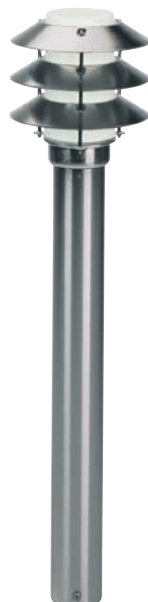

**Wand-, Sockel- und
Pollerleuchte**

für Allgebrauchslampen, Edelstahl
mit Montageplatte, Opalglas

**Lichtpunkt Abstand empfohlen:
Sockel- und Pollerleuchte 4 m**

..2256

Nummer	Bestückung	Socket
Wandleuchte		
690216	1 × Lampe	E27
691004	passender Eckbock	
Sockelleuchte		
690500	1 × Lampe	E27
690010	passendes Erdstück	
690007	passender Erdspeiß	
Pollerleuchte		
692256	1 × Lampe	E27
690010	passendes Erdstück	
690007	passender Erdspeiß