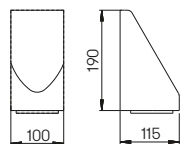

..0671, ..0677