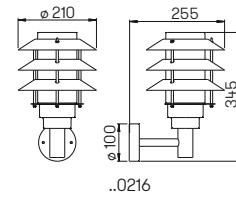

**Wand-, Sockel- und
Pollerleuchte**

für Allgebrauchslampen, Edelstahl
mit Montageplatte, Opalglas

**Lichtpunkt Abstand empfohlen:
Sockel- und Pollerleuchte 4 m**

..0216