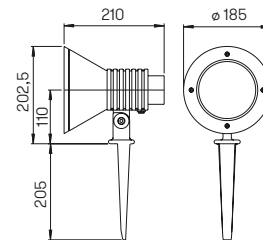

..2183, ..2383