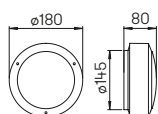

Wand- und Deckenleuchten

mit auswechselbaren LED Komponenten
Lichtfarbe warmweiß, 3000 K, dimmbar
Aluminiumguss, mit Montageplatte
mit integriertem Überspannungsschutz
(nur ..6337), Acrylglas opal, schlagfest
..6438, ..6439 zus. mit HF-Präsenzmelder

Bei Objektanfragen auch in
weiteren technischen Ausführungen,
z.B. für DALI, Lichtfarbe weiß (4000 K)
oder auch für Notlichtbetrieb mit
Zentralbatterie gemäß
DIN EN 60598-2-22 möglich.

..6337

..6338, ..6438

..6339, ..6439

Nummer	Bestückung	Lichtstrom	Farbe
Wand- und Deckenleuchten			
626337	1 × LED 10 W	900 lm	anthrazit
626338	1 × LED 13 W	1500 lm	anthrazit
626339	1 × LED 21 W	2500 lm	anthrazit
Wand- und Deckenleuchten mit HF Präsenzmelder			
626438	1 × LED 14 W	1500 lm	anthrazit
626439	1 × LED 22 W	2500 lm	anthrazit

..6337

..6338, ..6438

..6339, ..6439