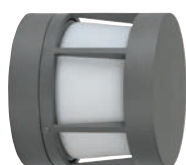

**Wand-, Decken- und
Pollerleuchten**

mit auswechselbaren LED Komponenten
und integriertem Überspannungsschutz
Lichtfarbe warmweiß, 3000 K, dimmbar
Aluminiumguss, mit Montageplatte
Opalglas

**Lichtpunktabstand empfohlen:
Pollerleuchte 6 m**

..0326

Nummer	Bestückung	Lichtstrom	Farbe
Wand- und Deckenleuchten			
620326	1x LED 10 W	900 lm	anthrazit
660326	1x LED 10 W	900 lm	schwarz
680326	1x LED 10 W	900 lm	weiß
690326	1x LED 10 W	900 lm	silber
Pollerleuchten			
622232	1x LED 10 W	900 lm	anthrazit
662232	1x LED 10 W	900 lm	schwarz
682232	1x LED 10 W	900 lm	weiß
692232	1x LED 10 W	900 lm	silber
690010	passendes Erdstück