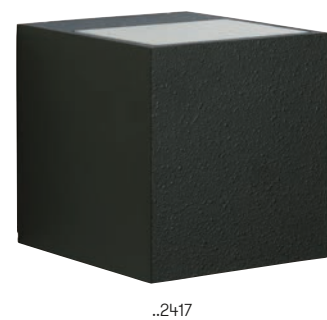

Wandstrahler

mit auswechselbaren LED Komponenten
Lichtfarbe warmweiß, 3000 K
mit integriertem Konverter AC/DC
Aluminiumguss, mit Montageplatte
Sicherheitsglas klar bzw. Linsenoptik klar
mit unterschiedlichen Lichtaustrittswinkeln (eng, breit)

Information zum Lichtaustritt

Nummer	Bestückung	Lichtstrom	Farbe
Wandstrahler mit LED			
zweiseitig eng / eng			
662415	2 x LED 6,7 W	je 600 lm	schwarz
682415	2 x LED 6,7 W	je 600 lm	weiß
692415	2 x LED 6,7 W	je 600 lm	silber
zweiseitig eng / breit			
662416	2 x LED 6,7 W	je 600 lm	schwarz
682416	2 x LED 6,7 W	je 600 lm	weiß
692416	2 x LED 6,7 W	je 600 lm	silber
zweiseitig breit / breit			
662417	2 x LED 6,7 W	je 600 lm	schwarz
682417	2 x LED 6,7 W	je 600 lm	weiß
692417	2 x LED 6,7 W	je 600 lm	silber
einseitig breit			
662455	1 x LED 6,7 W	600 lm	schwarz
682455	1 x LED 6,7 W	600 lm	weiß
692455	1 x LED 6,7 W	600 lm	silber