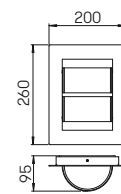

..6224

Nummer	Bestückung	Socket
Wandleuchte mit Bewegungsmelder		
696144	1 × Lampe	E27
Wandleuchte		
696224	1 × Lampe	E27