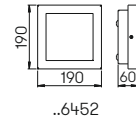

**Wand- und
Deckenleuchten**

mit auswechselbaren LED Komponenten
Lichtfarbe warmweiß, 3000 K, Edelstahl,
mit Montageplatte, Opal-Scheibenglas

..6452

Nummer	Bestückung	Lichtstrom
Wand- und Deckenleuchten		
696452	1 × LED 12 W	1200 lm
696432	1 × LED 24 W	2400 lm
696433	1 × LED 36 W	3600 lm