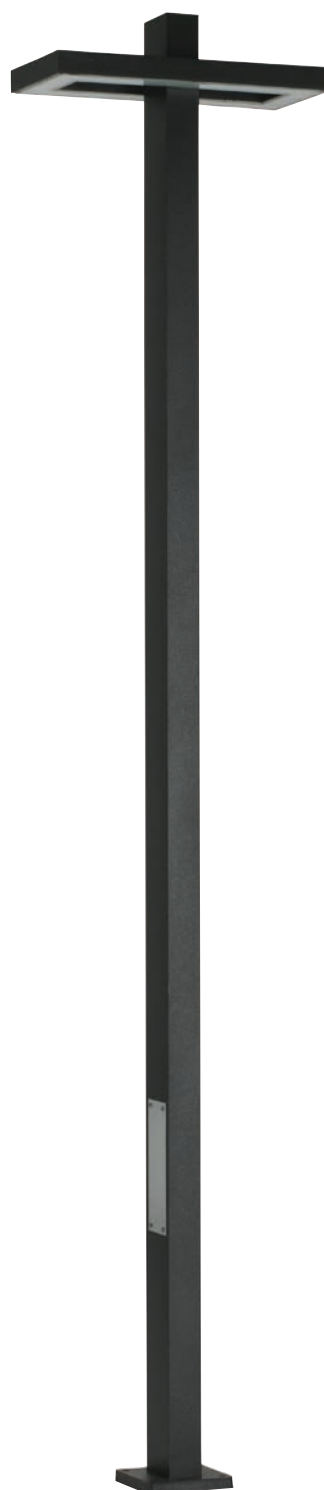

Lichtpunktstand empfohlen:
Pollerleuchte 5 m
Mastleuchte 15 m

..0219

..0863

..2091

Nummer	Bestückung	Lichtstrom	Farbe
Wandleuchten			
620219	1 × LED 16 W	1600 lm	anthrazit
660219	1 × LED 16 W	1600 lm	schwarz
680219	1 × LED 16 W	1600 lm	weiß
690219	1 × LED 16 W	1600 lm	silber
Pollerleuchten			
622091	1 × LED 16 W	1600 lm	anthrazit
662091	1 × LED 16 W	1600 lm	schwarz
682091	1 × LED 16 W	1600 lm	weiß
692091	1 × LED 16 W	1600 lm	silber
690010	passendes Erdstück		
Mastleuchten			
620863	1 × LED 35 W	3050 lm	anthrazit
660863	1 × LED 35 W	3050 lm	schwarz
680863	1 × LED 35 W	3050 lm	weiß
690863	1 × LED 35 W	3050 lm	silber
690011	passendes Erdstück		