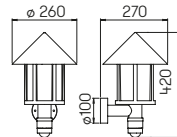

Wandleuchten

für Allgebrauchslampen
Aluminiumguss, mit Montageplatte
Acrylglas klar

..1825

Nummer	Bestückung	Socket	Farbe
Wandleuchten			
661824	1 × Lampe	E27	schwarz
651824	1 × Lampe	E27	braun-messing
681824	1 × Lampe	E27	weiß
.. 1005	passender Eckbock		
Wandleuchten mit Bewegungsmelder			
661825	1 × Lampe	E27	schwarz
651825	1 × Lampe	E27	braun-messing
681825	1 × Lampe	E27	weiß
.. 1005	passender Eckbock		
Wandleuchten			
663222	1 × Lampe	E27	schwarz
653222	1 × Lampe	E27	braun-messing
683222	1 × Lampe	E27	weiß