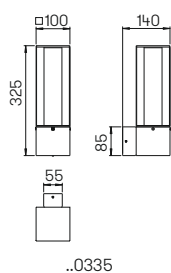

Wand-, Sockel- und Pollerleuchte

für LED-Leuchtmittel, Edelstahl
mit Montageplatte aus Aluminiumguss
Opalglas

Lichtpunktstand empfohlen:
Sockel- und Pollerleuchte 6 m

..0335