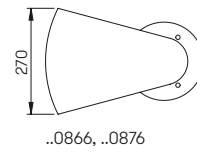

Lichtpunktabstand empfohlen: 16 m

..0866, ..0876

Nummer	Bestückung	Lichtstrom	Farbe
Mastleuchten symmetrisch			
620866	1 x LED 27 W	3000 lm	anthrazit
660866	1 x LED 27 W	3000 lm	schwarz
690011	passendes Erdstück		
Mastleuchten asymmetrisch			
620876	1 x LED 27 W	3000 lm	anthrazit
660876	1 x LED 27 W	3000 lm	schwarz
690011	passendes Erdstück		