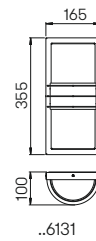

Wandleuchten

für Allgebrauchslampen, Edelstahl mit Montageplatte aus Aluminiumguss Opalglas

Auf Anfrage auch mit LED 10 W (900 lm, 3000 K, warmweiß) für Netzanschluss 230 V, 50 Hz lieferbar.

..6131

Nummer	Bestückung	Socket
Wand- und Deckenleuchte		
696131	2 × Lampe	E27
Wandleuchte		
696058	1 × Lampe	E27