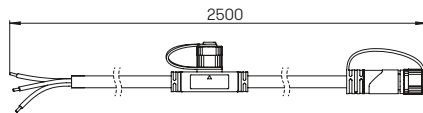

90724300

Nummer

90724300 Plug & Play Hauptanschlusskabel

Plug & Play Geräteanschluss- kabel

mit Plug & Play Steckverbinder
mit einem zusätzlichen Ausgang
zum Anschluss von weiteren Leuchten
mit offenen Leitungsende
Kabellänge 2,5 m