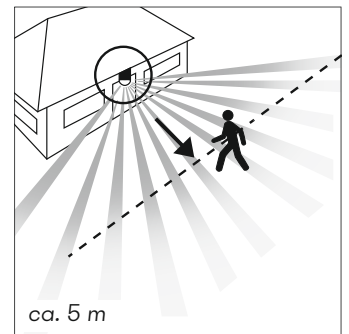

Reichweite

ca. 6 bis 8 m, abhängig von der Annäherungsrichtung, siehe Skizze unten sowie sinkend bei niedrigen Umgebungstemperaturen und niedrigerer Montagehöhe.

Bei einer angenommenen Montagehöhe von 2 m beträgt die maximale Reichweite des Sensors 12 m. Je nach Bedarf kann der Erfassungsbereich optimal eingestellt werden. Die beiliegenden Abdeckblenden dienen dazu, beliebig viele Linsensegmente abzudecken und die Reichweite zu verkürzen.