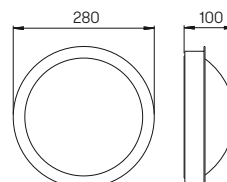

Wand- und Deckenleuchten

für Allgebrauchslampen, Edelstahl mit Montageplatte aus Aluminiumguss Opalglas

Auf Anfrage auch mit LED 10 W (900 lm, 3000 K, warmweiß) für Netzanschluss 230 V, 50 Hz lieferbar.

..6174

Nummer	Bestückung	Socket
Wand- und Deckenleuchte		
696174	1 × Lampe	E27
696175	1 × Lampe	E27