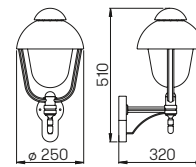

..0689

..0689

..0688

..0688

..0515

..0515

Nummer	Bestückung	Socket	Farbe
Wandleuchten			
660689	1 × Lampe	E27	schwarz
650689	1 × Lampe	E27	braun-messing
680689	1 × Lampe	E27	weiß
..1006	passender Eckbock		
660688	1 × Lampe	E27	schwarz
650688	1 × Lampe	E27	braun-messing
680688	1 × Lampe	E27	weiß
..1006	passender Eckbock		
Sockelleuchten			
660515	1 × Lampe	E27	schwarz
650515	1 × Lampe	E27	braun-messing
680515	1 × Lampe	E27	weiß
690011	passendes Erdstück		