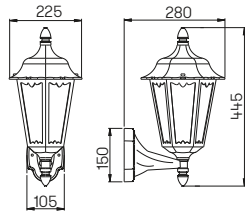

Wandleuchten

für Allgebrauchslampen
Aluminiumguss, mit Montageplatte
Kathedralglas klar

..1818