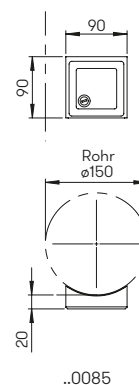

Auf Anfrage weitere Schalter-/Steckdosenkombinationen z.B. Schutzkontaktsteckdose CH - Typ J oder Schutzkontaktsteckdose F/B - Typ E möglich.

Nummer

690080 Steckdoseneinsatz

Einbaugehäuse

Einbaugehäuse mit abschließbarer Schutzkontaktsteckdose für Aluminiumpoller \varnothing 150 mm, lackiert in Farbe der Pollerleuchte, inklusive Einbau und Verdrahtung bis zur Anschlussklemme, mit 2 Schlüsseln Schlüssel in beiden Stellungen abziehbar