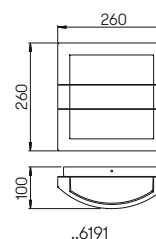

..6191

Nummer	Bestückung	Socket
Wand- und Deckenleuchten		
696205	1 × Lampe	E27
696191	1 × Lampe	E27