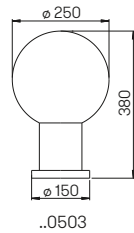

**Sockel- und
Pollerleuchten**

für Allgebrauchslampen, Aluminiumss
mit Montageplatte, Blasenglas klar

Auf Anfrage auch mit Opalglas
lieferbar, dann -o an die Artikelnummer
anfügen.

..0503

Nummer	Bestückung	Sockel	Kugel	Farbe
Sockelleuchten				
660503	1 × Lampe	E27	ø 250	schwarz
680503	1 × Lampe	E27	ø 250	weiß
690010	passendes Erdstück			
Pollerleuchten				
662012	1 × Lampe	E27	ø 250	schwarz
682012	1 × Lampe	E27	ø 250	weiß
690010	passendes Erdstück			
Pollerleuchten mit Bewegungsmelder				
662010	1 × Lampe	E27	ø 250	schwarz
682010	1 × Lampe	E27	ø 250	weiß
690010	passendes Erdstück