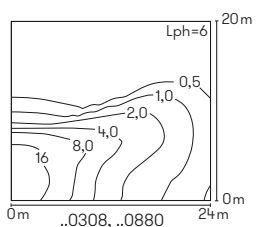

Nummer	Bestückung	Lichtstrom	Farbe
Flächenstrahler Wandversion			
620310	1 x LED 37 W	4400 lm	anthrazit
660310	1 x LED 37 W	4400 lm	schwarz
620882	1 x LED 75 W	8800 lm	anthrazit
660882	1 x LED 75 W	8800 lm	schwarz

Nummer	Bestückung	Lichtstrom	Farbe
Flächenstrahler Mastaufsatzleuchten 1-flammig			
620843	1 x LED 37 W	4400 lm	anthrazit
660843	1 x LED 37 W	4400 lm	schwarz
620884	1 x LED 75 W	8800 lm	anthrazit
660884	1 x LED 75 W	8800 lm	schwarz

Nummer	Bestückung	Lichtstrom	Farbe
Flächenstrahler Mastaufsatzleuchten 2-flammig			
620844	2 x LED 37 W	je 4400 lm	anthrazit
660844	2 x LED 37 W	je 4400 lm	schwarz
620885	2 x LED 75 W	je 8800 lm	anthrazit
660885	2 x LED 75 W	je 8800 lm	schwarz

Nummer	Bestückung	Lichtstrom	Farbe
Straßenleuchten Wandversion			
620308	1 x LED 37 W	4400 lm	anthrazit
660308	1 x LED 37 W	4400 lm	schwarz
620886	1 x LED 75 W	8800 lm	anthrazit
660886	1 x LED 75 W	8800 lm	schwarz

Nummer	Bestückung	Lichtstrom	Farbe
Straßenleuchten Mastaufsatzleuchten 1-flammig			
620880	1 x LED 37 W	4400 lm	anthrazit
660880	1 x LED 37 W	4400 lm	schwarz
620887	1 x LED 75 W	8800 lm	anthrazit
660887	1 x LED 75 W	8800 lm	schwarz

Nummer	Bestückung	Lichtstrom	Farbe
Straßenleuchten Mastaufsatzleuchten 2-flammig			
620807	2 x LED 37 W	je 4400 lm	anthrazit
660807	2 x LED 37 W	je 4400 lm	schwarz
620888	2 x LED 75 W	je 8800 lm	anthrazit
660888	2 x LED 75 W	je 8800 lm	schwarz