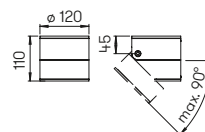

..2154, ..2354

..2389

Abstand [m]	Ø Kegel [m]	Beleuchtungsstärke [lx]
6,0	3,5	30
4,0	2,3	65
2,0	1,2	260

..2389, ..2390 Halbstreuwinkel 30°