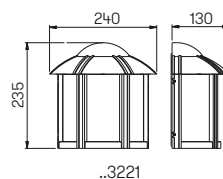

Wand- und Deckenleuchten

für Allgebrauchslampen
Aluminiumguss, mit Montageplatte
Opalglas, ..3221 Acrylglas opal

Nummer	Bestückung	Socket	Farbe
Wandleuchten			
603221	1 × Lampe	E27	schwarz-silber
653221	1 × Lampe	E27	braun-messing
673221	1 × Lampe	E27	weiß-gold
Wand- und Deckenleuchten			
606230	1 × Lampe	E27	schwarz-silber
656230	1 × Lampe	E27	braun-messing
676230	1 × Lampe	E27	weiß-gold