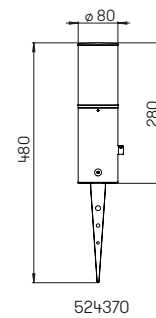

Nummer	Bestückung	Lampenabmessung	Sockel	Farbe
Spießleuchte				
524370	1 × Lampe	max. ø 30 mm	G9	anthrazit
Zubehör zu unserem Plug & Play Sortiment finden Sie auf S. 19