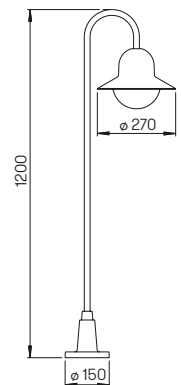

**Wand- und
Wegeleuchten**

für Allgebrauchslampen, Aluminiumguss
mit Montageplatte (außer ..2005)
Opalglas

**Lichtpunktabstand empfohlen:
Wegeleuchte 5 m**

..2005

Nummer	Bestückung	Socket	Farbe
Wandleuchten			
660662	1 × Lampe	E27	schwarz
680662	1 × Lampe	E27	weiß
690662	1 × Lampe	E27	silber
..1005	passender Eckbock		
Wandleuchten mit Bewegungsmelder			
660661	1 × Lampe	E27	schwarz
680661	1 × Lampe	E27	weiß
690661	1 × Lampe	E27	silber
..1005	passender Eckbock		
Wegeleuchten			
662005	1 × Lampe	E27	schwarz
682005	1 × Lampe	E27	weiß
692005	1 × Lampe	E27	silber
690010	passendes Erdstück