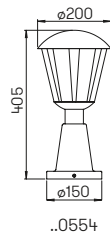

Sockel- und Wegeleuchten

für Allgebrauchslampen
Aluminiumguss, mit Montageplatte
Acrylglas klar

Lichtpunktabstand empfohlen:
Sockel- und Wegeleuchte 5 m

..0554