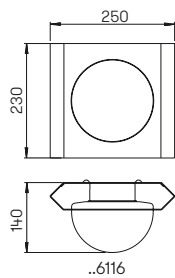

Wandleuchten

für Allgebrauchslampen
Edelstahl lackiert, Opalglas

..6116

Nummer	Bestückung	Socket	Farbe
Wandleuchte			
626116	1 × Lampe	E27	anthrazit
Wandleuchte mit Bewegungsmelder			
626216	1 × Lampe	E27	anthrazit