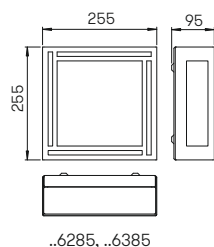

..6285, ..6385

Nummer	Bestückung	Lichtstrom
Wand- und Deckenleuchte mit LED		
696385	1 x LED 10 W	900 lm
Wand- und Deckenleuchte		
696285	1 x Lampe	E27