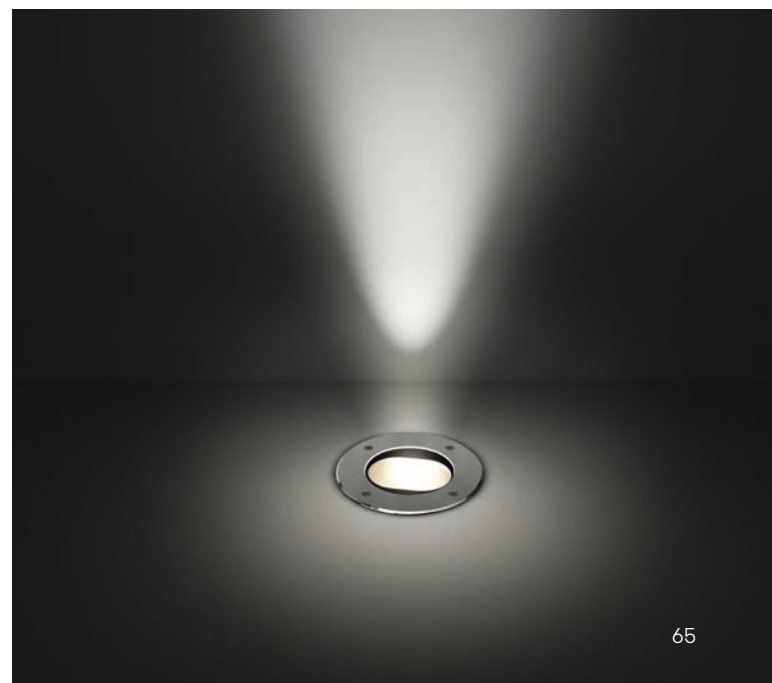

Erdeinbaustrahler

bis 30° schwenkbar

mit auswechselbaren LED Komponenten
 und integriertem Überspannungsschutz
 Lichtfarbe warmweiß, 3000 K, dimmbar
 symmetrische und asymmetrische
 Lichtverteilung möglich
 Einbaugehäuse Aluminiumguss
 Abdeckung Edelstahl
 Reflektor aus Reinstaluminium
 Sicherheitsglas klar
 Einbauöffnung: 130 mm x 130 mm
 Oberflächentemperatur max. 35 °C
 Belastbarkeit bis 1000 kg

..2326

Abstand [m]	ϕ Kegel [m]	Beleuchtungsstärke [lx]
6,0	3,5	20
4,0	2,3	40
2,0	1,2	170

..2326 Halbstreuwinkel 30°

..2326

Nummer	Bestückung	Lichtstrom	Material
Erdeinbaustrahler			
692326	1 x LED 10 W	900 lm	Edelstahl

Kugelleuchten

..0850, ..0854, ..0858

Mastaufsatzleuchten

für Masten $\phi = 110$ mm mit Mastzopf $\phi = 60$ mm oder Mastaufsatz für Mehrfachanordnungen für Allgebrauchslampen, Aluminiumguss Kunststoffkugel weiß (PE)