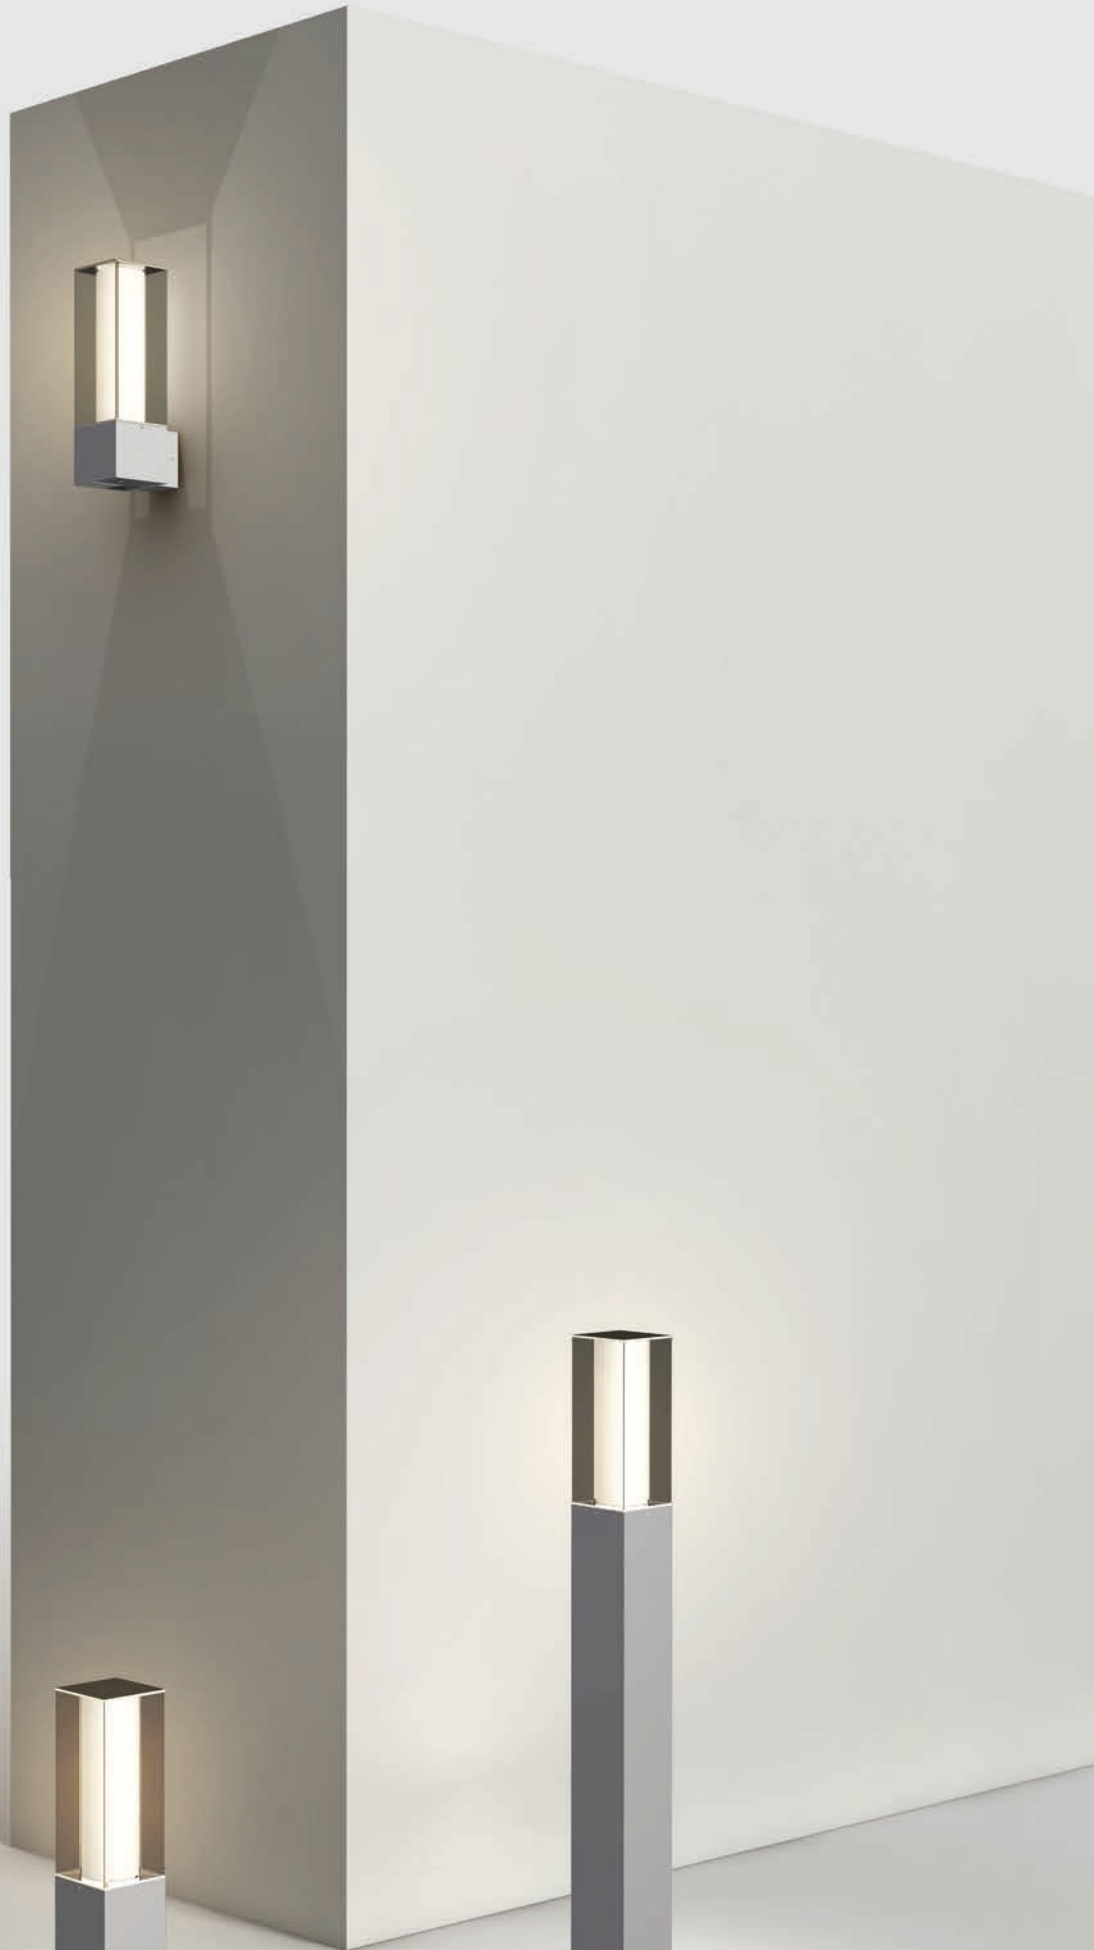

Nummer	Bestückung	Lichtstrom
Wand- und Deckenleuchte		
696350	1 × LED 16 W	1600 lm

Wand-, Sockel- und Pollerleuchte

für LED-Leuchtmittel, Edelstahl
mit Montageplatte aus Aluminiumguss
Opalglas

Lichtpunktstand empfohlen:
Sockel- und Pollerleuchte 6 m