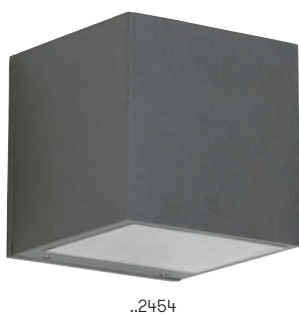

Information zum Lichtaustritt

Nummer	Bestückung	Lichtstrom	Farbe
Wandstrahler mit LED			
zweiseitig eng / eng			
622370	2 × LED 3 W	je 330 lm	anthrazit
662370	2 × LED 3 W	je 330 lm	schwarz
682370	2 × LED 3 W	je 330 lm	weiß
692370	2 × LED 3 W	je 330 lm	silber
zweiseitig eng / breit			
622371	2 × LED 3 W	je 330 lm	anthrazit
662371	2 × LED 3 W	je 330 lm	schwarz
682371	2 × LED 3 W	je 330 lm	weiß
692371	2 × LED 3 W	je 330 lm	silber
zweiseitig breit / breit			
622372	2 × LED 3 W	je 330 lm	anthrazit
662372	2 × LED 3 W	je 330 lm	schwarz
682372	2 × LED 3 W	je 330 lm	weiß
692372	2 × LED 3 W	je 330 lm	silber
einseitig breit			
622454	1 × LED 3 W	330 lm	anthrazit
662454	1 × LED 3 W	330 lm	schwarz
682454	1 × LED 3 W	330 lm	weiß
692454	1 × LED 3 W	330 lm	silber