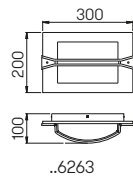

Wand- und Deckenleuchten

für Allgebrauchslampen
Aluminiumguss, mit Montageplatte
Opalglas

..6263

Nummer	Bestückung	Socket	Farbe
Wand- und Deckenleuchten			
606263	1 × Lampe	E27	schwarz-silber
656263	1 × Lampe	E27	braun-messing
676263	1 × Lampe	E27	weiß-gold
606262	1 × Lampe	E27	schwarz-silber
656262	1 × Lampe	E27	braun-messing
676262	1 × Lampe	E27	weiß-gold