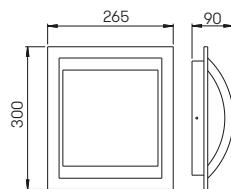

Wandleuchten

für Allgebrauchslampen, Aluminiumguss mit Montageplatte, Opalglas

Auf Anfrage auch mit LED 10 W (900 lm, 3000 K, warmweiß) für Netzanschluss 230 V, 50 Hz lieferbar.

..6202

Nummer	Bestückung	Socket	Farbe
Wandleuchten			
626199	1 × Lampe	E27	silber / anthrazit
626202	1 × Lampe	E27	silber / anthrazit