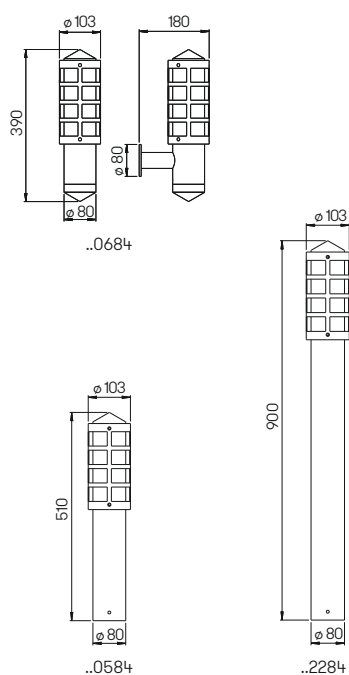

Wand-, Sockel- und Pollerleuchte

für LED-Leuchtmittel E27
Edelstahl mit Montageplatte
(außer ..0684), Acryl-Hohlglas

Lichtpunktabstand empfohlen:
Sockel- und Pollerleuchte 4 m

..0684

Nummer	Bestückung	Lampenabmessung	Sockel
Wandleuchte			
690684	1 × Lampe	max. $\varnothing$ 52 × 175 mm	E27
691003	passender Eckbock		
Sockelleuchte			
690584	1 × Lampe	max. $\varnothing$ 52 × 175 mm	E27
690010	passendes Erdstück		
690007	passender Erdspieß		
Pollerleuchte			
692284	1 × Lampe	max. $\varnothing$ 52 × 175 mm	E27
690010	passendes Erdstück		
690007	passender Erdspieß