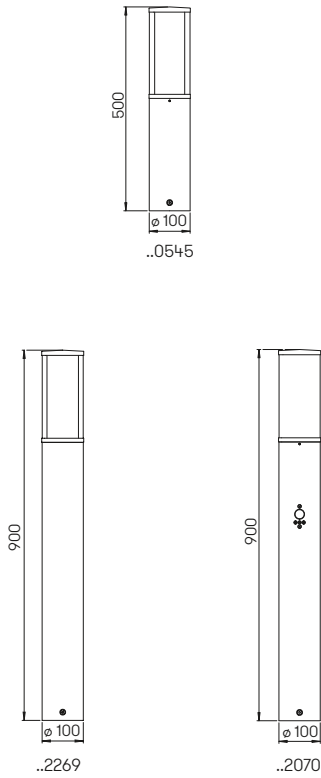

**Sockel- und
Pollerleuchten**

für LED-Leuchtmittel, Aluminiumguss
mit Montageplatte
Acryl- und Opalglas

**Lichtpunkt Abstand empfohlen:
Sockel- und Pollerleuchte 6 m**