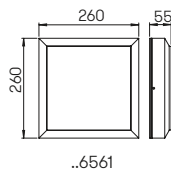

..6560, ..6561, ..6562