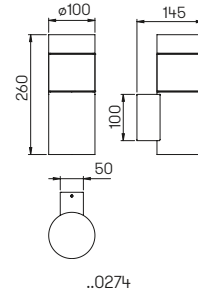

Wand- und Pollerleuchten

mit auswechselbaren LED Komponenten
und integriertem Überspannungsschutz
Lichtfarbe warmweiß, 3000 K, dimmbar
Aluminiumguss, mit Montageplatte
Acrylglas opal

**Lichtpunktabstand empfohlen:
Pollerleuchte 5 m**

..0274

Nummer	Bestückung	Lichtstrom	Farbe
Wandleuchten			
620274	1 x LED 10 W	1000 lm	anthrazit
660274	1 x LED 10 W	1000 lm	schwarz
680274	1 x LED 10 W	1000 lm	weiß
690274	1 x LED 10 W	1000 lm	silber
..1002	passender Eckbock		
Pollerleuchten			
622294	1 x LED 10 W	1000 lm	anthrazit
662294	1 x LED 10 W	1000 lm	schwarz
682294	1 x LED 10 W	1000 lm	weiß
692294	1 x LED 10 W	1000 lm	silber
690010	passendes Erdstück		
690007	passender Erdspeiß		
690080	Steckdoseneinsatz, weitere Information S. 35