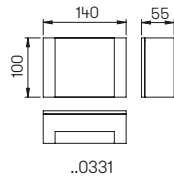

mit austauschbaren LED Komponenten
und integriertem Überspannungsschutz
Lichtfarbe warmweiß, 3000 K, dimmbar
Aluminiumguss, mit Montageplatte
Acrylglas opal

**Lichtpunktabstand empfohlen:
Pollerleuchte 5 m**

..0331