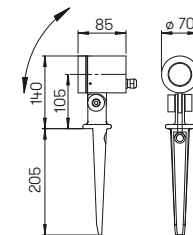

..2197

Abstand [m]	ø Kegel [m]	Beleuchtungsstärke [lx]
6,0	3,6	18
4,0	2,4	40
2,0	1,2	150

..2197 Halbstreuwinkel 30°

..2197

Nummer	Bestückung	Lampenabmessung	Socket	Farbe
Spießstrahler				
622197	1 × Lampe PAR 16	max. ø 50 × 56 mm	GU10	anthrazit
662197	1 × Lampe PAR 16	max. ø 50 × 56 mm	GU10	schwarz
682197	1 × Lampe PAR 16	max. ø 50 × 56 mm	GU10	weiß
692197	1 × Lampe PAR 16	max. ø 50 × 56 mm	GU10	silber