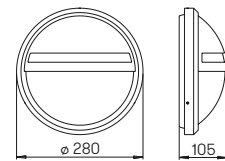

..6419

..6106

..6105

..6047

Wand- und Deckenleuchten

für Allgebrauchslampen, Aluminiumguss mit Montageplatte, Opalglas

Auf Anfrage auch mit LED 10 W (900 lm, 3000 K, warmweiß) für Netzanschluss 230 V, 50 Hz lieferbar.