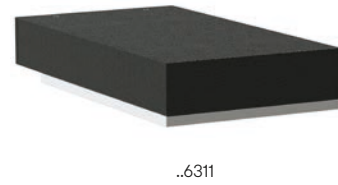

Wand-, Poller- und Mastleuchte

mit auswechselbaren LED Komponenten und integriertem Überspannungsschutz
Lichtfarbe warmweiß, 3000 K, dimmbar
Aluminiumguss, Acrylglas satiné

Nummer	Bestückung	Lichtstrom	Farbe
Wandleuchte			
626311	1 x LED 16 W	1600 lm	anthrazit
666311	1 x LED 16 W	1600 lm	schwarz
Pollerleuchte			
622087	1 x LED 16 W	1600 lm	anthrazit
662087	1 x LED 16 W	1600 lm	schwarz
690010	passendes Erdstück		
Mastleuchte			
622088	1 x LED 16 W	1600 lm	anthrazit
662088	1 x LED 16 W	1600 lm	schwarz
690010	passendes Erdstück