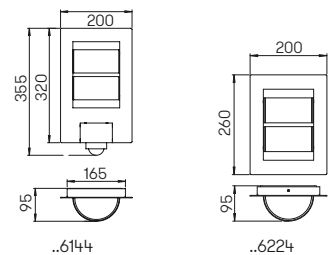

..6144

..6224

Nummer	Bestückung	Sockel	Material / Farbe
Wandleuchte mit Bewegungsmelder			
626144	1 × Lampe	E27	Edelstahl / anthrazit
Wandleuchte			
626224	1 × Lampe	E27	Edelstahl / anthrazit