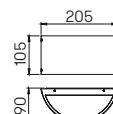

..6146, ..6346