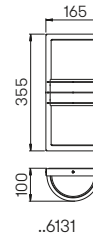

..6131

Nummer	Bestückung	Sockel	Material / Farbe
Wandleuchte			
626131	2 × Lampe	E27	Edelstahl / anthrazit