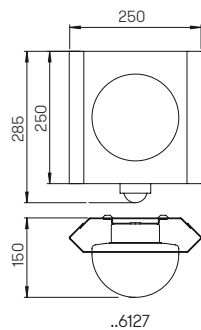

Wandleuchten

für Allgebrauchslampen
Edelstahl, Opalglas

Nummer	Bestückung	Socket
Wandleuchte		
696112	1 × Lampe	E27
Wandleuchte mit Bewegungsmelder		
696127	1 × Lampe	E27