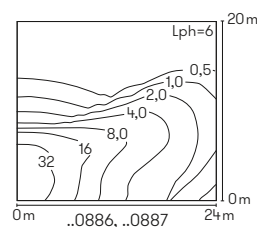

Nummer	Bestückung	Lichtstrom	Farbe
Flächenstrahler Wandversion			
620310	1 x LED 37 W	4400 lm	anthrazit
660310	1 x LED 37 W	4400 lm	schwarz
620882	1 x LED 75 W	8800 lm	anthrazit
660882	1 x LED 75 W	8800 lm	schwarz

Nummer	Bestückung	Lichtstrom	Farbe
Flächenstrahler Mastaufsatzleuchten 1-flammig			
620843	1 x LED 37 W	4400 lm	anthrazit
660843	1 x LED 37 W	4400 lm	schwarz
620884	1 x LED 75 W	8800 lm	anthrazit
660884	1 x LED 75 W	8800 lm	schwarz

Nummer	Bestückung	Lichtstrom	Farbe
Flächenstrahler Mastaufsatzleuchten 2-flammig			
620844	2 x LED 37 W	je 4400 lm	anthrazit
660844	2 x LED 37 W	je 4400 lm	schwarz
620885	2 x LED 75 W	je 8800 lm	anthrazit
660885	2 x LED 75 W	je 8800 lm	schwarz

Nummer	Bestückung	Lichtstrom	Farbe
Straßenleuchten Wandversion			
620308	1 x LED 37 W	4400 lm	anthrazit
660308	1 x LED 37 W	4400 lm	schwarz
620886	1 x LED 75 W	8800 lm	anthrazit
660886	1 x LED 75 W	8800 lm	schwarz

Nummer	Bestückung	Lichtstrom	Farbe
Straßenleuchten Mastaufsatzleuchten 1-flammig			
620880	1 x LED 37 W	4400 lm	anthrazit
660880	1 x LED 37 W	4400 lm	schwarz
620887	1 x LED 75 W	8800 lm	anthrazit
660887	1 x LED 75 W	8800 lm	schwarz

Nummer	Bestückung	Lichtstrom	Farbe
Straßenleuchten Mastaufsatzleuchten 2-flammig			
620807	2 x LED 37 W	je 4400 lm	anthrazit
660807	2 x LED 37 W	je 4400 lm	schwarz
620888	2 x LED 75 W	je 8800 lm	anthrazit
660888	2 x LED 75 W	je 8800 lm	schwarz