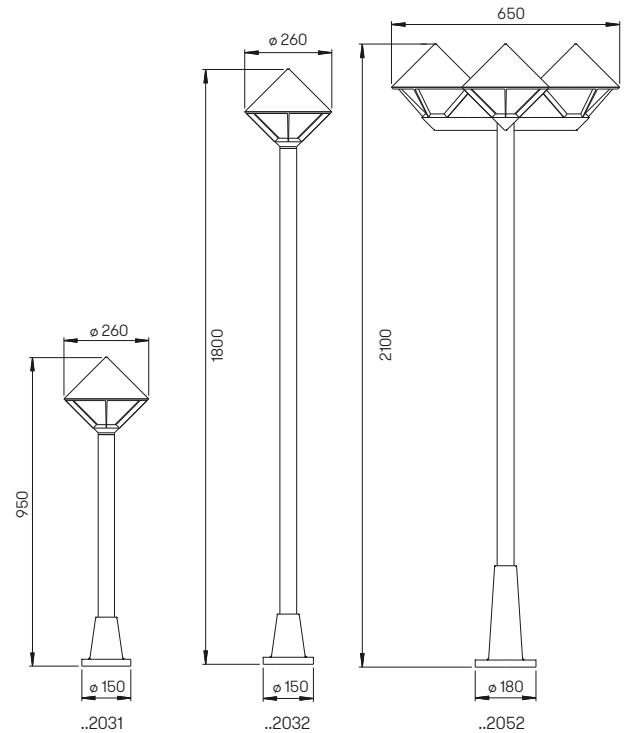

Wand-, Wege- und Mastleuchten

für Allgebrauchslampen, Aluminiumguss mit Montageplatte (außer ..2032, ..2052) Mastleuchte inklusive Mast, Opalglas

Lichtpunktabstand empfohlen:

Wegeleuchte 5 m

Mastleuchte 15 m

..2031

Nummer	Bestückung	Sockel	Farbe
Wandleuchten			
660616	1 × Lampe	E27	schwarz
680616	1 × Lampe	E27	weiß
Wegeleuchten			
662031	1 × Lampe	E27	schwarz
682031	1 × Lampe	E27	weiß
690010	passendes Erdstück		
Mastleuchten 1-flammig			
662032	1 × Lampe	E27	schwarz
682032	1 × Lampe	E27	weiß
690010	passendes Erdstück		
Mastleuchten 3-flammig (ohne Abbildung)			
662052	3 × Lampe	E27	schwarz
682052	3 × Lampe	E27	weiß
690011	passendes Erdstück