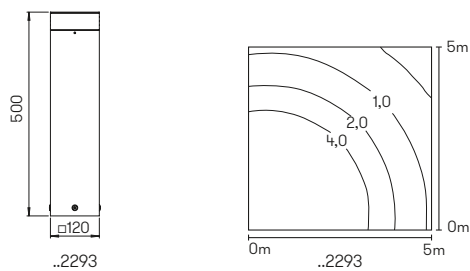

Nummer	Bestückung	Lichtstrom	Farbe
Sockelleuchten			
622292	1x LED 10 W	900 lm	anthrazit
662292	1x LED 10 W	900 lm	schwarz
690010	passendes Erdstück		
Pollerleuchten			
622293	1x LED 10 W	900 lm	anthrazit
662293	1x LED 10 W	900 lm	schwarz
690010	passendes Erdstück