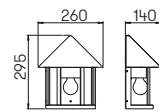

Wandleuchten

für Allgebrauchslampen
Aluminiumguss, mit Montageplatte
Acrylglas klar

..3222

Nummer	Bestückung	Socket	Farbe
Wandleuchten			
661824	1 × Lampe	E27	schwarz
651824	1 × Lampe	E27	braun-messing
681824	1 × Lampe	E27	weiß
.. 1005	passender Eckbock		
Wandleuchten mit Bewegungsmelder			
661825	1 × Lampe	E27	schwarz
651825	1 × Lampe	E27	braun-messing
681825	1 × Lampe	E27	weiß
.. 1005	passender Eckbock		
Wandleuchten			
663222	1 × Lampe	E27	schwarz
653222	1 × Lampe	E27	braun-messing
683222	1 × Lampe	E27	weiß