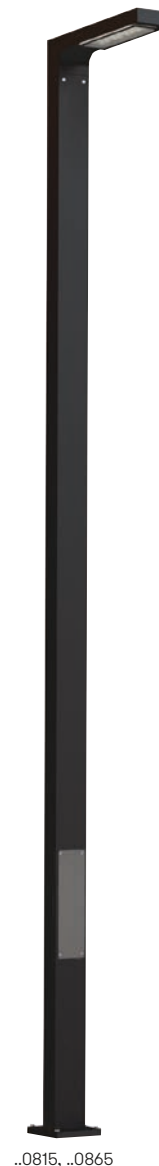

Mastleuchten

mit auswechselbaren LED Komponenten und integriertem Überspannungsschutz
Lichtfarbe warmweiß, 3000 K
dimmbar durch DALI-Ansteuerung mit integriertem Konverter AC/DC
Aluminiumguss und Alu-Profil inklusive Mast, Masttür und Anschlusskasten

Auf Anfrage auch mit Linsenoptik in insektenfreundlicher Amber Lichtfarbe

Lichtpunktabstand empfohlen: 16 m

Nummer	Bestückung	Lichtstrom	Farbe
Mastleuchten asymmetrisch			
620815	1x LED 37 W	4400 lm	anthrazit
660815	1x LED 37 W	4400 lm	schwarz
690011	passendes Erdstück		
Mastleuchten symmetrisch			
620865	1x LED 37 W	4400 lm	anthrazit
660865	1x LED 37 W	4400 lm	schwarz
690011	passendes Erdstück