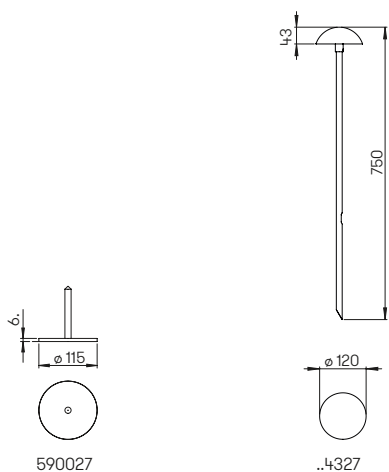

Nummer	Bestückung	Lichtstrom	Farbe
Spießleuchte			
524327	1 x LED 6 W	650 lm	anthrazit
590027	passende Bodenplatte		

Zubehör zu unserem Plug & Play Sortiment finden Sie auf S. 19