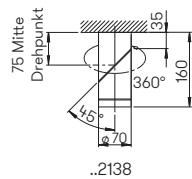

Abstand [m]	Ø Kegel [m]	Beleuchtungsstärke [lx]
6,0	3,6	18
4,0	2,4	40
2,0	1,2	150

..2138 Halbstreuwinkel 30°