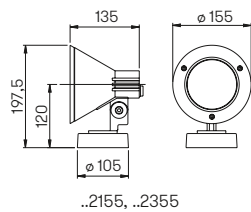

mit auswechselbaren LED Komponenten und integriertem Überspannungsschutz
Lichtfarbe warmweiß, 3000 K, dimmbar bzw. für Reflektorlampen PAR 30
Aluminiumguss
drehbar 360°, schwenkbar 120°
mit Montageplatte bzw. Erdspieß mit 2,5 m Kabel und Stecker
Sicherheitsglas klar