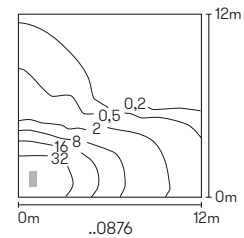

Lichtpunktabstand empfohlen: 16 m

..0866, ..0876

Nummer	Bestückung	Lichtstrom	Farbe
Mastleuchten symmetrisch			
620866	1 x LED 27 W	3000 lm	anthrazit
660866	1 x LED 27 W	3000 lm	schwarz
690011	passendes Erdstück		
Mastleuchten asymmetrisch			
620876	1 x LED 27 W	3000 lm	anthrazit
660876	1 x LED 27 W	3000 lm	schwarz
690011	passendes Erdstück		