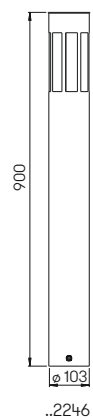

**Sockel- und
Pollerleuchte**

für Allgebrauchslampen, Edelstahl,
mit Montageplatte aus Aluminiumguss
Opalglas

**Lichtpunkt Abstand empfohlen:
Sockel- und Pollerleuchte 6 m**

..2246

Nummer	Bestückung	Lampenabmessung	Socket
Sockelleuchte			
690505	1 × Lampe	max. ø 60 × 175 mm	E27
690010	passendes Erdstück		
690007	passender Erdspeiß		
Pollerleuchte			
692246	1 × Lampe	max. ø 60 × 175 mm	E27
690010	passendes Erdstück		
690007	passender Erdspeiß		
Pollerleuchte mit Bewegungsmelder			
692011	1 × Lampe	max. ø 60 × 175 mm	E27
690010	passendes Erdstück		
690007	passender Erdspeiß