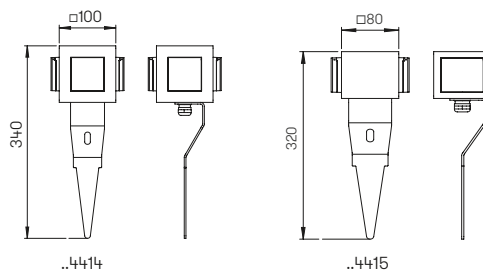

Nummer	Bestückung	Farbe
Steckdosenspieße		
624414	4-fach	anthrazit
624415	2-fach	anthrazit

Steckdosenspieße

IP
44

mit 2 bzw. 3 Schutzkontaktsteckdosen
mit erhöhtem Berührungsschutz
Edelstahl bzw. Aluminiumguss
Edelstahlerdspieß mit 2,5 m Kabel
und Stecker

**Auf Anfrage weitere Schalter-/
Steckdosenkombinationen z.B.
Schutzkontaktsteckdose CH - Typ J oder
Schutzkontaktsteckdose F/B - Typ E
möglich.**