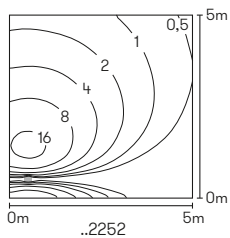

..2252

Nummer	Bestückung	Lichtstrom	Farbe
Wandleuchten			
620332	1x LED 5 W	480 lm	anthrazit
660332	1x LED 5 W	480 lm	schwarz
680332	1x LED 5 W	480 lm	weiß
690332	1x LED 5 W	480 lm	silber
620334	1x LED 5 W	480 lm	anthrazit
660334	1x LED 5 W	480 lm	schwarz
680334	1x LED 5 W	480 lm	weiß
690334	1x LED 5 W	480 lm	silber
Pollerleuchten			
622252	1x LED 10 W	900 lm	anthrazit
662252	1x LED 10 W	900 lm	schwarz
682252	1x LED 10 W	900 lm	weiß
692252	1x LED 10 W	900 lm	silber
690007	passender Erdspeiß		
690010	passendes Erdstück