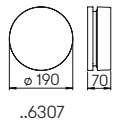

Wand- und Deckenleuchten

mit auswechselbaren LED Komponenten
Lichtfarbe warmweiß, 3000 K
Aluminiumguss, mit Montageplatte
Opalglas

..6309

..6308

..6307