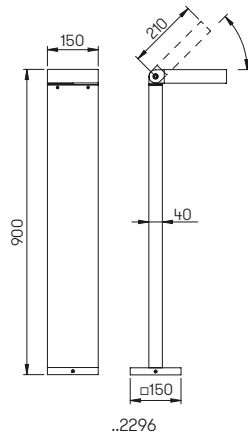

**Wand- und
Pollerleuchten**

mit auswechselbaren LED Komponenten
Lichtfarbe warmweiß, 3000 K
mit integriertem Konverter AC/DC
Aluminiumguss und Aluprofil
mit Montageplatte
Ausleger 90° stufenlos schwenkbar

**Lichtpunktabstand empfohlen:
Pollerleuchte 6 m**

Nummer	Bestückung	Lichtstrom	Farbe
Wandleuchten			
620111	1 x LED 14 W	1400 lm	anthrazit
660111	1 x LED 14 W	1400 lm	schwarz
680111	1 x LED 14 W	1400 lm	weiß
690111	1 x LED 14 W	1400 lm	silber
Pollerleuchten			
622296	1 x LED 14 W	1400 lm	anthrazit
662296	1 x LED 14 W	1400 lm	schwarz
682296	1 x LED 14 W	1400 lm	weiß
692296	1 x LED 14 W	1400 lm	silber
690010	passendes Erdstück