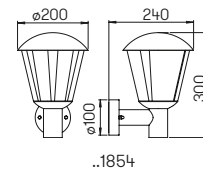

Wandleuchten

für Allgebrauchslampen
Aluminiumguss, mit Montageplatte
Acrylglas klar

..1854

Nummer	Bestückung	Sockel	Farbe
Wandleuchten			
621854	1 x Lampe	E27	anthrazit
661854	1 x Lampe	E27	schwarz
681854	1 x Lampe	E27	weiß
691854	1 x Lampe	E27	silber
..1005	passender Eckbock		
Wandleuchten mit Bewegungsmelder			
621855	1 x Lampe	E27	anthrazit
661855	1 x Lampe	E27	schwarz
681855	1 x Lampe	E27	weiß
691855	1 x Lampe	E27	silber
..1005	passender Eckbock