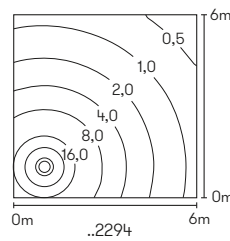

..2294

Nummer	Bestückung	Lichtstrom	Farbe
Wandleuchten			
620274	1 x LED 10 W	1000 lm	anthrazit
660274	1 x LED 10 W	1000 lm	schwarz
680274	1 x LED 10 W	1000 lm	weiß
690274	1 x LED 10 W	1000 lm	silber
..1002	passender Eckbock		
Pollerleuchten			
622294	1 x LED 10 W	1000 lm	anthrazit
662294	1 x LED 10 W	1000 lm	schwarz
682294	1 x LED 10 W	1000 lm	weiß
692294	1 x LED 10 W	1000 lm	silber
690010	passendes Erdstück		
690007	passender Erdspeiß		
690080	Steckdoseneinsatz, weitere Information S. 35