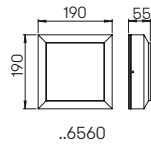

..6560, ..6561, ..6562