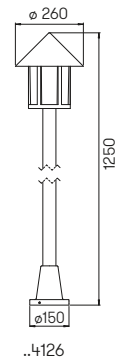

..4126

Nummer	Bestückung	Socket	Farbe
Socketleuchten			
660539	1 × Lampe	E27	schwarz
650539	1 × Lampe	E27	braun-messing
680539	1 × Lampe	E27	weiß
690010	passendes Erdstück		
Wegeleuchten			
664126	1 × Lampe	E27	schwarz
654126	1 × Lampe	E27	braun-messing
684126	1 × Lampe	E27	weiß
690010	passendes Erdstück