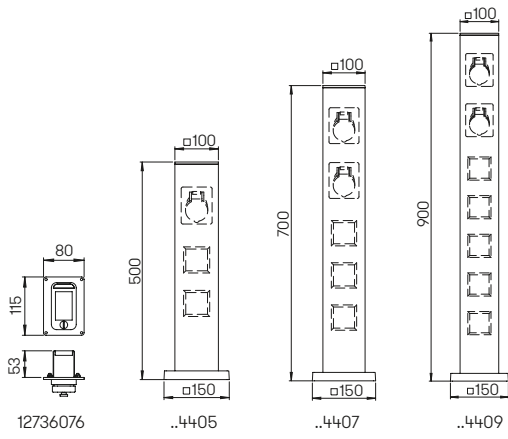

Abbildungen und Zeichnungen dieser Doppelseiten sind Produktbeispiele