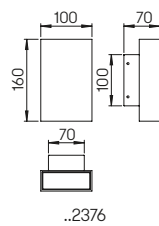

Information zum Lichtaustritt

Nummer	Bestückung	Lichtstrom	Farbe
Wandstrahler zweiseitig			
622376	1 × LED 6 W	650 lm	anthrazit
662376	1 × LED 6 W	650 lm	schwarz