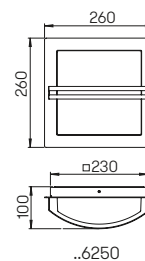

Wandleuchten

für Allgebrauchslampen
Edelstahl mit Farbe: anthrazit
mit Montageplatte aus Aluminiumguss
Opalglas

LED

Auf Anfrage auch mit LED 10 W
(900 lm, 3000 K, warmweiß) für
Netzanschluss 230 V, 50 Hz lieferbar.

..6250

Nummer	Bestückung	Sockel	Material / Farbe
Wandleuchte			
626250	1 × Lampe	E27	Edelstahl / anthrazit
Wandleuchte mit Bewegungsmelder			
626251	1 × Lampe	E27	Edelstahl / anthrazit