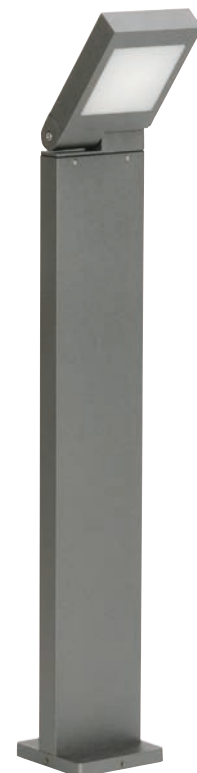

**Wand- und
Pollerleuchten**

mit auswechselbaren LED Komponenten
Lichtfarbe warmweiß, 3000 K
mit integriertem Konverter AC/DC
Aluminiumguss und Aluprofil
mit Montageplatte
Ausleger 90° stufenlos schwenkbar

**Lichtpunktabstand empfohlen:
Pollerleuchte 6 m**

Nummer	Bestückung	Lichtstrom	Farbe
Wandleuchten			
620111	1 x LED 14 W	1400 lm	anthrazit
660111	1 x LED 14 W	1400 lm	schwarz
680111	1 x LED 14 W	1400 lm	weiß
690111	1 x LED 14 W	1400 lm	silber
Pollerleuchten			
622296	1 x LED 14 W	1400 lm	anthrazit
662296	1 x LED 14 W	1400 lm	schwarz
682296	1 x LED 14 W	1400 lm	weiß
692296	1 x LED 14 W	1400 lm	silber
690010	passendes Erdstück