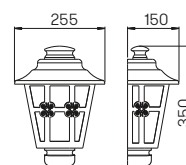

..1804

..1804

..3227

..3227

Nummer	Bestückung	Sockel	Farbe
Wandleuchten			
601805	1 × Lampe	E27	schwarz-silber
651805	1 × Lampe	E27	braun-messing
671805	1 × Lampe	E27	weiß-gold
..1006	passender Eckbock		
601804	1 × Lampe	E27	schwarz-silber
651804	1 × Lampe	E27	braun-messing
671804	1 × Lampe	E27	weiß-gold
..1006	passender Eckbock		
603227	1 × Lampe	E27	schwarz-silber
653227	1 × Lampe	E27	braun-messing
673227	1 × Lampe	E27	weiß-gold