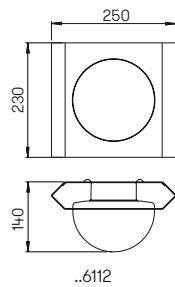

Wandleuchten

für Allgebrauchslampen
Edelstahl, Opalglas

Nummer	Bestückung	Socket
Wandleuchte		
696112	1 × Lampe	E27
Wandleuchte mit Bewegungsmelder		
696127	1 × Lampe	E27