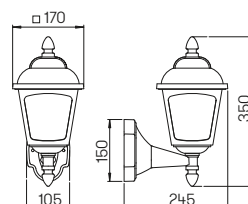

Wand- und Sockelleuchten

für Allgebrauchslampen
Aluminiumguss, mit Montageplatte
Hohlglas klar mit Struktur

..1812

Nummer	Bestückung	Sockel	Farbe
Wandleuchten			
661813	1 × Lampe	E27	schwarz
651813	1 × Lampe	E27	braun-messing
681813	1 × Lampe	E27	weiß
.. 1006	passender Eckbock		
661812	1 × Lampe	E27	schwarz
651812	1 × Lampe	E27	braun-messing
681812	1 × Lampe	E27	weiß
.. 1006	passender Eckbock		
Sockelleuchten			
660536	1 × Lampe	E27	schwarz
650536	1 × Lampe	E27	braun-messing
680536	1 × Lampe	E27	weiß
690010	passendes Erdstück