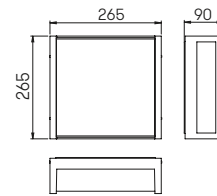

..6401

Nummer	Bestückung	Lichtstrom	Farbe
Wand- und Deckenleuchten			
626401	1 x LED 10 W	900 lm	anthrazit
666401	1 x LED 10 W	900 lm	schwarz
Hausnummer Zubehör 1-3 Ziffern			
620032			anthrazit
660032			schwarz