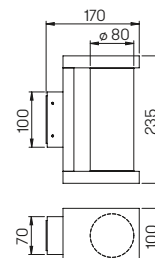

..0350, ..0351

Nummer	Bestückung	Lichtstrom	Farbe
Wandleuchten			
620350	1 x LED 5 W	480 lm	anthrazit
660350	1 x LED 5 W	480 lm	schwarz

Nummer	Bestückung	Socket	Farbe
Wandleuchten			
620351	1 x Lampe	E27	anthrazit
660351	1 x Lampe	E27	schwarz