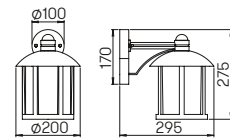

Wand-, Sockel- und Wegeleuchten

für Allgebrauchslampen
Aluminiumguss, mit Montageplatte
Acrylglas klar

Lichtpunkt Abstand empfohlen:
Sockel- und Wegeleuchte 5 m

..1835

Nummer	Bestückung	Socket	Farbe
Wandleuchten			
601835	1 × Lampe	E27	schwarz-silber
651835	1 × Lampe	E27	braun-messing
671835	1 × Lampe	E27	weiß-gold
.. 1006	passender Eckbock		
601834	1 × Lampe	E27	schwarz-silber
651834	1 × Lampe	E27	braun-messing
671834	1 × Lampe	E27	weiß-gold
.. 1006	passender Eckbock		
Wandleuchten mit Bewegungsmelder			
601836	1 × Lampe	E27	schwarz-silber
651836	1 × Lampe	E27	braun-messing
671836	1 × Lampe	E27	weiß-gold
.. 1006	passender Eckbock