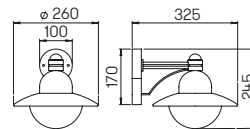

**Wand- und
Wegeleuchten**

für Allgebrauchslampen
Aluminiumguss, mit Montageplatte
Opalglas

**Lichtpunktabstand empfohlen:
Wegeleuchte 5 m**

..1850

Nummer	Bestückung	Socket	Farbe
Wandleuchten			
661850	1 × Lampe	E27	schwarz
651850	1 × Lampe	E27	braun-messing
681850	1 × Lampe	E27	weiß
..1006	passender Eckbock		
Wegeleuchten			
664150	1 × Lampe	E27	schwarz
654150	1 × Lampe	E27	braun-messing
684150	1 × Lampe	E27	weiß
690010	passendes Erdstück