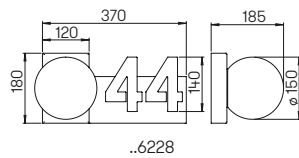

..6227

..6228

Nummer	Bestückung	Socket	Farbe
Wandleuchten Kugel			
626227	1 × Lampe	E27	anthrazit
666227	1 × Lampe	E27	schwarz
Wandleuchten mit Hausnummer Kugel			
626228	1 × Lampe	E27	anthrazit
666228	1 × Lampe	E27	schwarz
Pollerleuchten Kugel			
623027	1 × Lampe	E27	anthrazit
663027	1 × Lampe	E27	schwarz
690010	passendes Erdstück