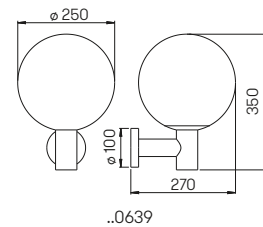

Wandleuchten

für Allgebrauchslampen, Aluminiumguss mit Montageplatte, Kristallglas klar

Auf Anfrage auch mit Opalglas lieferbar, dann -o an die Artikelnummer anfügen.

..0639

Nummer	Bestückung	Sockel	Kugel	Farbe
Wandleuchten				
660639	1 × Lampe	E27	∅ 250	schwarz
680639	1 × Lampe	E27	∅ 250	weiß
.. 1005	passender Eckbock			
Wandleuchten mit Bewegungsmelder				
660641	1 × Lampe	E27	∅ 250	schwarz
680641	1 × Lampe	E27	∅ 250	weiß
.. 1005	passender Eckbock