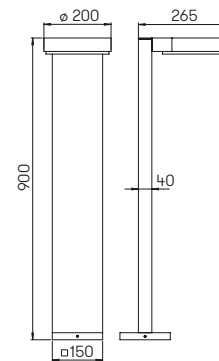

..2290

Nummer	Bestückung	Lichtstrom	Farbe
Wandleuchten			
620290	1x LED 16 W	1600 lm	anthrazit
660290	1x LED 16 W	1600 lm	schwarz
680290	1x LED 16 W	1600 lm	weiß
690290	1x LED 16 W	1600 lm	silber
Pollerleuchten			
622290	1x LED 16 W	1600 lm	anthrazit
662290	1x LED 16 W	1600 lm	schwarz
682290	1x LED 16 W	1600 lm	weiß
692290	1x LED 16 W	1600 lm	silber
690010	passendes Erdstück