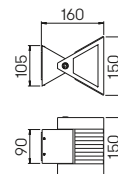

Flächenstrahler

mit auswechselbaren LED Komponenten und integriertem Überspannungsschutz
Lichtfarbe warmweiß, 3000 K, dimmbar
schwenkbar 90°, Aluminiumguss mit Montageplatte (nur ..2410)
Reflektor aus Reinaluminium
Borosilikatglas klar

..2410

Nummer	Bestückung	Lichtstrom	Farbe
Flächenstrahler mit LED			
662410	1 × LED 16 W	1600 lm	schwarz
682410	1 × LED 16 W	1600 lm	weiß
692410	1 × LED 16 W	1600 lm	silber
662411	1 × LED 32 W	3200 lm	schwarz
682411	1 × LED 32 W	3200 lm	weiß
692411	1 × LED 32 W	3200 lm	silber