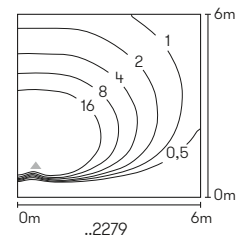

**Lichtpunktabstand empfohlen:
Pollerleuchte 5 m**

..0333

..2279

Nummer	Bestückung	Lichtstrom	Farbe
Wandleuchten			
620333	1x LED 5 W	480 lm	anthrazit
660333	1x LED 5 W	480 lm	schwarz
680333	1x LED 5 W	480 lm	weiß
690333	1x LED 5 W	480 lm	silber
Pollerleuchten			
622279	1x LED 10 W	900 lm	anthrazit
662279	1x LED 10 W	900 lm	schwarz
682279	1x LED 10 W	900 lm	weiß
692279	1x LED 10 W	900 lm	silber