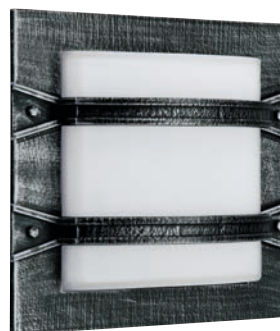

Wand- und Deckenleuchten

für Allgebrauchslampen
Aluminiumguss, mit Montageplatte
Opalglas

..6263

..6262

Nummer	Bestückung	Socket	Farbe
Wand- und Deckenleuchten			
606263	1 × Lampe	E27	schwarz-silber
656263	1 × Lampe	E27	braun-messing
676263	1 × Lampe	E27	weiß-gold
606262	1 × Lampe	E27	schwarz-silber
656262	1 × Lampe	E27	braun-messing
676262	1 × Lampe	E27	weiß-gold