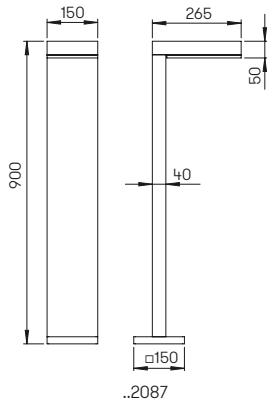

Wand-, Poller- und Mastleuchte

mit auswechselbaren LED Komponenten und integriertem Überspannungsschutz
Lichtfarbe warmweiß, 3000 K, dimmbar
Aluminiumguss, Acrylglas satiné

Nummer	Bestückung	Lichtstrom	Farbe
Wandleuchte			
626311	1 x LED 16 W	1600 lm	anthrazit
666311	1 x LED 16 W	1600 lm	schwarz
Pollerleuchte			
622087	1 x LED 16 W	1600 lm	anthrazit
662087	1 x LED 16 W	1600 lm	schwarz
690010	passendes Erdstück		
Mastleuchte			
622088	1 x LED 16 W	1600 lm	anthrazit
662088	1 x LED 16 W	1600 lm	schwarz
690010	passendes Erdstück