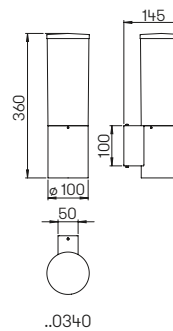

..2295

..0340

..0341

Wandleuchten

für LED-Leuchtmittel, Aluminiumguss mit Montageplatte
Acrylglas opal

Nummer	Bestückung	Sockel	Farbe
Wandleuchte			
620340	1 × Lampe	E27	anthrazit
660340	1 × Lampe	E27	schwarz
.. 1002	passender Eckbock		
Wandleuchte mit Bewegungsmelder			
620341	1 × Lampe	E27	anthrazit
660341	1 × Lampe	E27	schwarz
.. 1002	passender Eckbock		