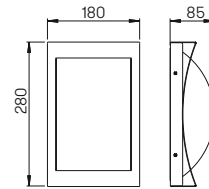

Wand- und Deckenleuchten

für Allgebrauchslampen, Edelstahl mit Montageplatte aus Aluminiumguss Opalglas

Auf Anfrage auch mit LED 10 W (900 lm, 3000 K, warmweiß) für Netzanschluss 230 V, 50 Hz lieferbar.

..6217

Nummer	Bestückung	Socket
Wand- und Deckenleuchten		
696217	1 × Lampe	E27
696193	1 × Lampe	E27