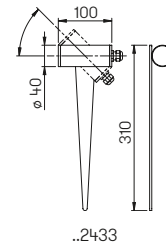

Abstand [m]	ø Kegel [m]	Beleuchtungsstärke [lx]
3,0	1,5	60
2,0	1,0	150
1,0	0,5	600

..2433 Halbstreuwinkel 30°

Nummer	Bestückung	Lichtstrom	Farbe
Spießstrahler			
622433	1 × LED 4 W	230 lm	anthrazit
662433	1 × LED 4 W	230 lm	schwarz