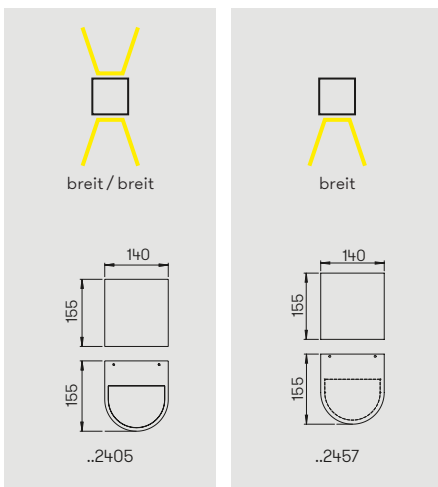

Wandstrahler

mit auswechselbaren LED Komponenten
Lichtfarbe warmweiß, 3000 K
mit integriertem Konverter AC/DC
Edelstahl und Aluminiumguss
mit Montageplatte
Sicherheitsglas klar bzw. Linsenoptik klar
mit unterschiedlichen Lichtaustritts-
winkeln (eng, breit)

Information zum Lichtaustritt

..2403, ..2404