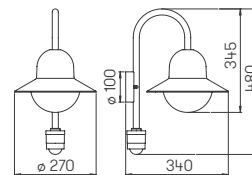

..2026

**Wand- und
Wegeleuchten**

für Allgebrauchslampen, Aluminiumguss
mit Montageplatte (außer ..2005)
Opalglas

**Lichtpunktabstand empfohlen:
Wegeleuchte 5 m**

..0662

..0661

..0662

..0661