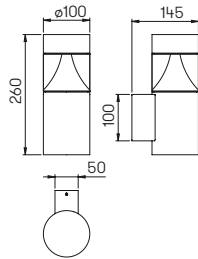

**Wand- und
Pollerleuchten**

mit auswechselbaren LED Komponenten
und integriertem Überspannungsschutz
Lichtfarbe warmweiß, 3000 K, dimmbar
Aluminiumguss, mit Montageplatte
Acrylglas klar

**Lichtpunktabstand empfohlen:
Pollerleuchte 5 m**

..0275