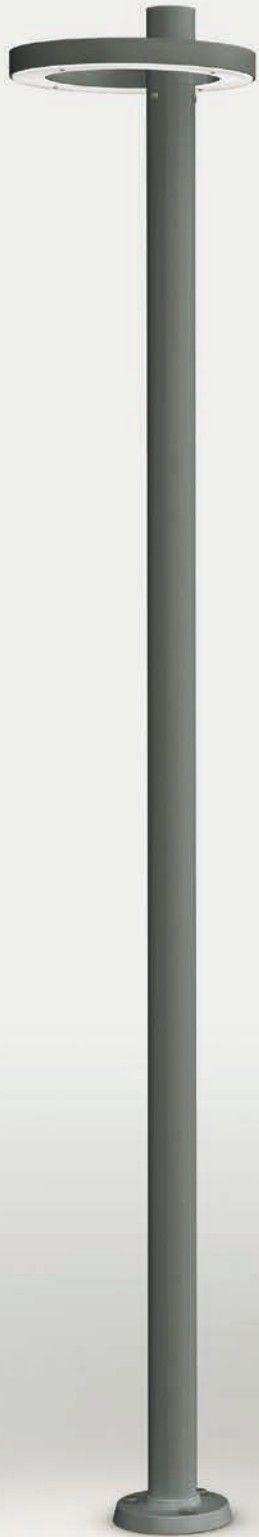

Lichtpunktstand empfohlen:
Pollerleuchte 5 m
Mastleuchte 15 m

..0219

..0863

..2091

Nummer	Bestückung	Lichtstrom	Farbe
Wandleuchten			
620219	1 × LED 16 W	1600 lm	anthrazit
660219	1 × LED 16 W	1600 lm	schwarz
680219	1 × LED 16 W	1600 lm	weiß
690219	1 × LED 16 W	1600 lm	silber
Pollerleuchten			
622091	1 × LED 16 W	1600 lm	anthrazit
662091	1 × LED 16 W	1600 lm	schwarz
682091	1 × LED 16 W	1600 lm	weiß
692091	1 × LED 16 W	1600 lm	silber
690010	passendes Erdstück		
Mastleuchten			
620863	1 × LED 35 W	3050 lm	anthrazit
660863	1 × LED 35 W	3050 lm	schwarz
680863	1 × LED 35 W	3050 lm	weiß
690863	1 × LED 35 W	3050 lm	silber
690011	passendes Erdstück		