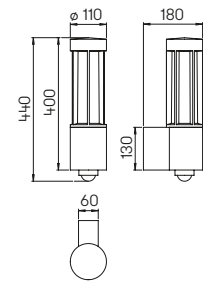

..0240

..2019

..0221