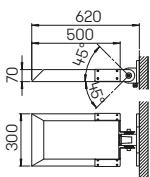

..0308, ..0310, ..0882, ..0886