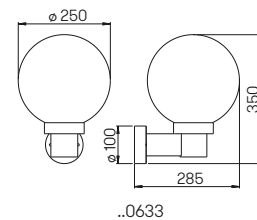

Nummer	Bestückung	Socket	Kugel	Farbe
Wandleuchten				
660633	1 × Lampe	E27	∅ 250	schwarz
680633	1 × Lampe	E27	∅ 250	weiß
..1005	passender Eckbock