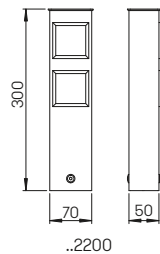

IP
44

mit 2 Schutzkontaktsteckdosen mit
erhöhtem Berührungsschutz
Edelstahl
mit Netzanschlussklemmen 3 × 2,5 □
anschlussfertig mit Montageplatte
bzw. Spieß mit 2,5 m Kabel und Stecker

..2200

..3300

..2200