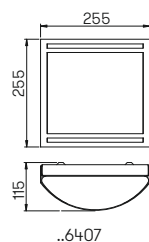

..6407

Nummer	Bestückung	Lichtstrom
Wand- und Deckenleuchte		
696407	1 x LED 10 W	900 lm