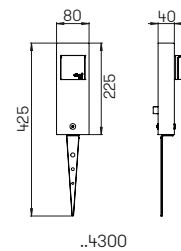

Nummer	Bestückung	Farbe
Steckdosenspieß		
524300	1-fach	anthrazit
Zubehör zu unserem Plug & Play Sortiment finden Sie auf S. 19