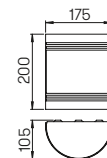

..6243, ..6245

Nummer	Bestückung	Socket	Material / Farbe
Wandleuchte			
626243	1 × Lampe	E27	Edelstahl / anthrazit
Wandleuchte mit HF-Präsenzmelder			
626244	1 × Lampe	E27	Edelstahl / anthrazit

Nummer	Bestückung	Lichtstrom	Material / Farbe
Wandleuchte			
626245	1 × LED 12 W	1200 lm	Edelstahl / anthrazit