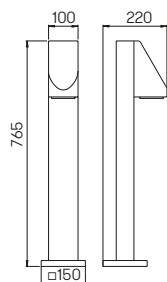

..2078, ..2077