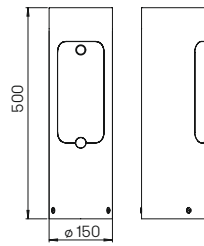

Energiesäulen

abschließbar

Aluminiumguss und Alu-Rohr
mit abschließbarer Tür
mit zwei Schlüsseln, der Schlüssel kann
in beiden Stellungen abgezogen werden
anschlussfertig verdrahtet mit
Anschlusskasten IP 55
Direktmontage auf Fundament oder
Erdstück
Zur örtlichen Montage für den
Außenbereich in privaten und
öffentlichen Anlagen

**Gleichschließendes Schloss
auf Anfrage möglich.**

..4410, 4411