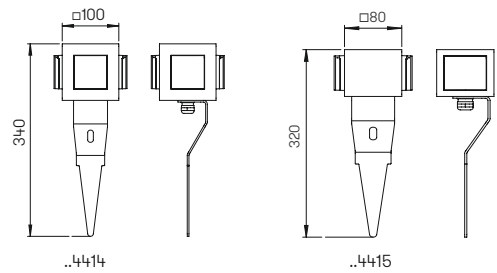

Nummer	Bestückung	Farbe
Steckdosenspieße		
624414	4-fach	anthrazit
624415	2-fach	anthrazit

Steckdosenspieße

IP
44

mit 2 bzw. 3 Schutzkontaktsteckdosen
mit erhöhtem Berührungsschutz
Edelstahl bzw. Aluminiumguss
Edelstahlerdspieß mit 2,5 m Kabel
und Stecker

**Auf Anfrage weitere Schalter-/
Steckdosenkombinationen z.B.
Schutzkontaktsteckdose CH - Typ J oder
Schutzkontaktsteckdose F/B - Typ E
möglich.**