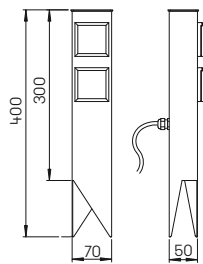

Steckdosensäule Steckdosenspieß

IP
44

mit 2 Schutzkontaktsteckdosen mit
erhöhtem Berührungsschutz
Edelstahl
mit Netzanschlussklemmen 3 × 2,5 □
anschlussfertig mit Montageplatte
bzw. Spieß mit 2,5 m Kabel und Stecker

..2200

..3300

..2200

..3300

Nummer	Bestückung	Material
Steckdosensäule		
692200	2-fach	Edelstahl / silber
Steckdosenspieß		
693300	2-fach	Edelstahl / silber