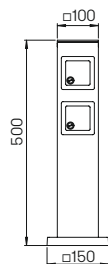

Energiesäulen

abschließbar

Aluminiumguss und Alu-Rohr
mit abschließbarer Tür
mit zwei Schlüsseln, der Schlüssel kann
in beiden Stellungen abgezogen werden
anschlussfertig verdrahtet mit
Anschlusskasten IP 55
Direktmontage auf Fundament oder
Erdstück
Zur örtlichen Montage für den
Außenbereich in privaten und
öffentlichen Anlagen

**Gleichschließendes Schloss
auf Anfrage möglich.**

Nummer	Bestückung	Farbe
Energiesäulen		
624410	2 × Schutzkontaktsteckdose IP 44 D - Typ F	anthrazit
624411	1 × CEE Einbausteckdose IP 54 16 A - blau, schräg, 3 polig - 16 A, 230 Volt	anthrazit
690010	passendes Erdstück	

Energiesäule

abschließbar

bestückt mit 2 abschließbaren
Schutzkontaktsteckdosen, Aluminiumguss
und Alu-Profil, anschlussfertig
verdrahtet mit Anschlusskasten IP 54
Steckdosen parallelgeschaltet
mit zwei Schlüsseln, der Schlüssel kann
in beiden Stellungen abgezogen werden
Direktmontage auf Fundament oder
Erdstück
Zur örtlichen Montage für den
Außenbereich in privaten und
öffentlichen Anlagen

..4412

Nummer	Bestückung	Farbe
Energiesäule		
624412	2 × Schutzkontaktsteckdose IP 44 D - Typ F	anthrazit
690011	passendes Erdstück