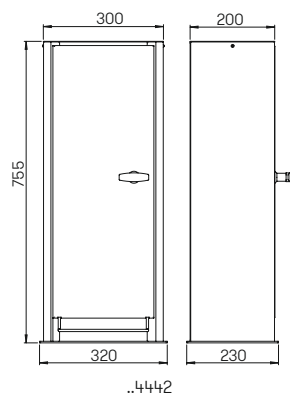

- 1 × CEE-Einbausteckdose 3-polig 16 A

230 V, Schutzart IP 54

- 1 × CEE-Einbausteckdose 5-polig 16 A

400 V, Schutzart IP 54

- 4 × Schutzkontaktsteckdosen mit

erhöhtem Berührungsschutz, IP44

Nummer	Bestückung	Bezeichnung	Material
Energiesäule			
694442	s. Beschreibung oben	Energiesäule, 1-türig	Edelstahl