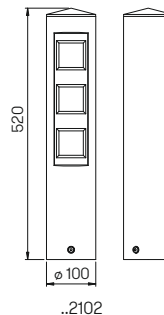

Nummer	Bestückung	Farbe
Steckdosensäulen		
622102	3-fach	anthrazit
652102	3-fach	braun-messing
662102	3-fach	schwarz
682102	3-fach	weiß
692102	3-fach	silber
690010	passendes Erdstück	
690007	passender Erdspieß