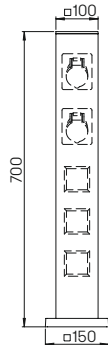

Wasseranschluss

12970050 Wasseranschluss mit Wasserhahn und Edelstahl-Flexschlauch ½ Zoll

12736076

..4405

..4407

..4409

Abbildungen und Zeichnungen dieser Doppelseiten sind Produktbeispiele

Energiesäulen