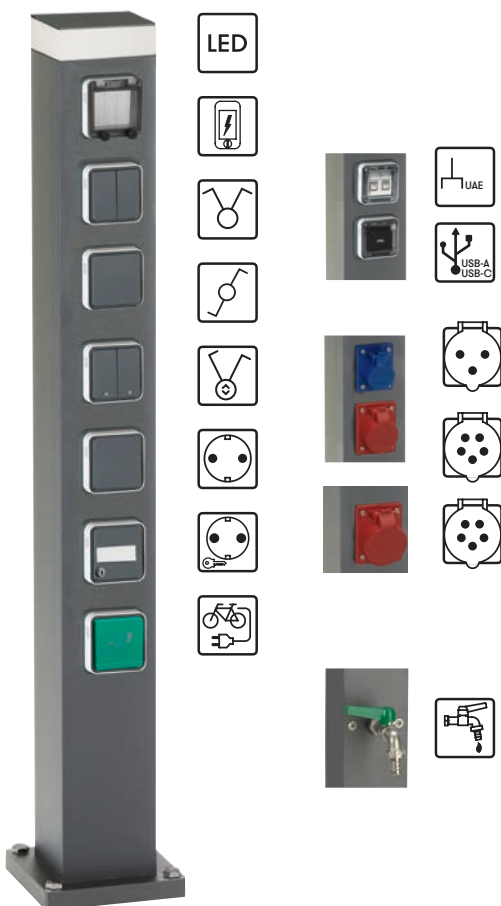

Einsätze - inkl. Einbau, ohne Verdrahtung

12736074 CEE Einbausteckdose IP 54 rot, schräg, 5-polig - 32 A, 400 Volt nur für ..4407 und ..4409

12736076 Modul mit Klappenfenster IP 65, Einbau von 2 Hutschiene-Elementen

Wasseranschluss

12970050 Wasseranschluss mit Wasserhahn und Edelstahl-Flexschlauch ½ Zoll

12736076

..4405

..4407

..4409

Abbildungen und Zeichnungen dieser Doppelseiten sind Produktbeispiele

Energiesäulen

konfigurierbar,
die Einbauöffnungen
werden auftragsbezogen
vorgesehen

individuell bestückbar in 2 verschiedenen
Größen, Aluminiumguss und Alu-Profil
anschlussfertig verdrahtet mit
Anschlusskasten IP 55, optional mit Licht
(Aufbauhöhe + 40 mm)
einseitige Anordnung der elektronischen
Einsätze, parallelgeschaltet
Steckdoseneinsätze mit erhöhtem
Berührungsschutz
12970050 Wasseranschluss
gegenüberliegend, Anschluss durch
½ Zoll Edelstahl-Flexschlauch
12736099 Modul-Klappenfenster mit
Hutschiene für den Einbau von
4 Elementen Breite = 17,5 mm wie
z. B. Sicherungsautomaten oder
IoT Komponenten, die Ausstattung
und Verdrahtung ist bauseits herzustellen
12736074 CEE Steckdose 32A
ist bauseits direkt anzuschließen
Direktmontage auf Fundament oder
Erdstück zur örtlichen Montage für den
Außenbereich in privaten und
öffentlichen Anlagen