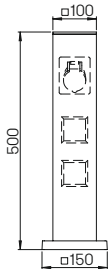

Wasseranschluss

12970050 Wasseranschluss mit Wasserhahn und Edelstahl-Flexschlauch ½ Zoll

12736076

..4405

..4407

..4409

Abbildungen und Zeichnungen dieser Doppelseiten sind Produktbeispiele

Energiesäulen