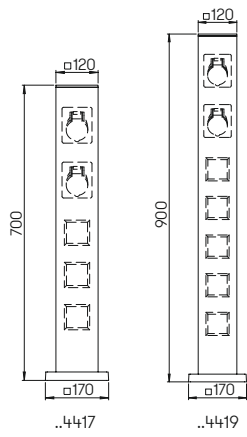

..4417

..4419