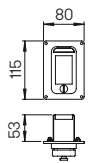

12736076

..4405

..4407

..4409

Abbildungen und Zeichnungen dieser Doppelseiten sind Produktbeispiele