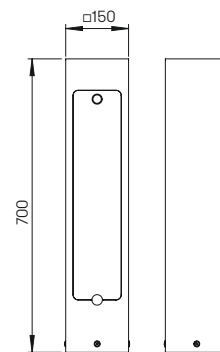

..4413

Nummer	Bestückung	Farbe
Energiesäule		
624413	3 x Schutzkontaktsteckdose IP 55 D - Typ F	anthrazit
690010	passendes Erdstück