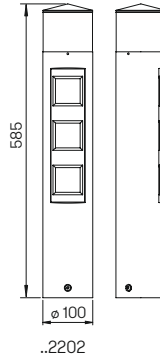

12970050 Wasseranschluss mit Wasserhahn und Edelstahl-Flexschlauch ½ Zoll

..4417

..4419

Abbildungen und Zeichnungen dieser Doppelseiten sind Produktbeispiele

Steckdosen- lichtsäulen

mit 3 Schutzkontaktsteckdosen mit erhöhtem Berührungsschutz mit auswechselbaren LED Komponenten und integriertem Überspannungsschutz Lichtfarbe warmweiß, 3000 K, dimmbar mit Netzanschlussklemmen 4 x 4 □ Aluminiumguss anschlussfertig mit Montageplatte, Acrylglas weiß