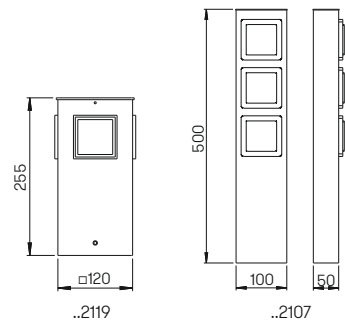

Nummer	Bestückung	Material
Steckdosensäulen		
692107	3-fach	Edelstahl
692119	4-fach	Edelstahl
690010	passendes Erdstück