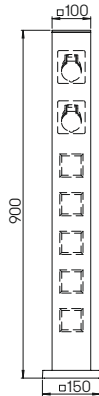

Wasseranschluss

12970050 Wasseranschluss mit Wasserhahn und Edelstahl-Flexschlauch ½ Zoll

12736076

..4405

..4407

..4409

Abbildungen und Zeichnungen dieser Doppelseiten sind Produktbeispiele

Energiesäulen