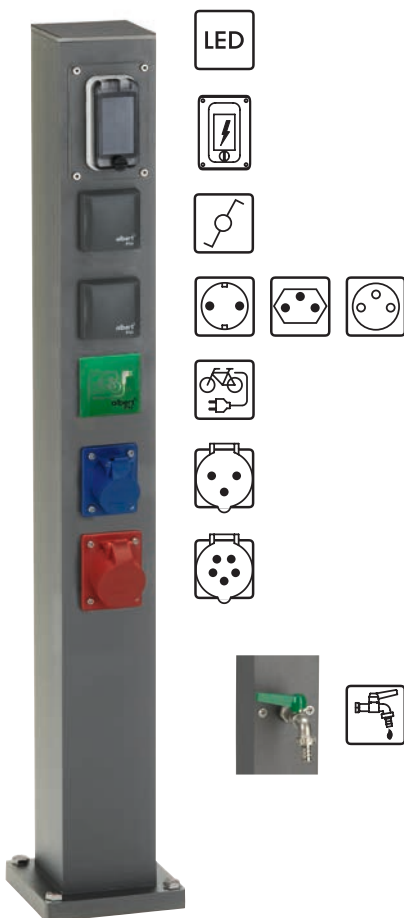

..4412

..4412

Nummer	Bestückung	Farbe
Energiesäule		
624412	2 × Schutzkontaktsteckdose IP 44 D - Typ F	anthrazit
690011	passendes Erdstück	

Energiesäulen

konfigurierbar, die Einbauöffnungen werden auftragsbezogen vorgesehen

individuell bestückbar in 3 verschiedenen Größen, Aluminiumguss und Alu-Profil anschlussfertig verdrahtet mit Anschlusskasten IP 55 optional mit Orientierungslicht (Aufbauhöhe + 5 mm) einseitige Anordnung der elektronischen Einsätze, parallelgeschaltet Steckdoseneinsätze mit erhöhtem Berührungsschutz, Direktmontage auf Fundament oder Erdstück zur örtlichen Montage für den Außenbereich in privaten und öffentlichen Anlagen. 12970050 Wasseranschluss gegenüberliegend, Anschluss durch ½ Zoll Edelstahl-Flexschlauch 12736076 Modul-Klappenfenster mit Hutschiene für den Einbau von 2 Elementen Breite = 17,5 mm wie z. B. Sicherungsautomaten oder IoT Komponenten, die Ausstattung und Verdrahtung ist bauseits herzustellen