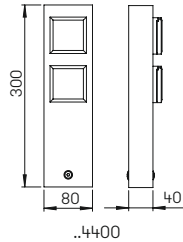

Steckdosensäule Steckdosenspieß

IP
44

mit 2 Schutzkontaktsteckdosen mit
erhöhtem Berührungsschutz
Aluminiumguss mit
Netzanschlussklemmen 3 × 2,5 □
anschlussfertig mit Montageplatte
bzw. Spieß mit 2,5 m Kabel und Stecker

..4400