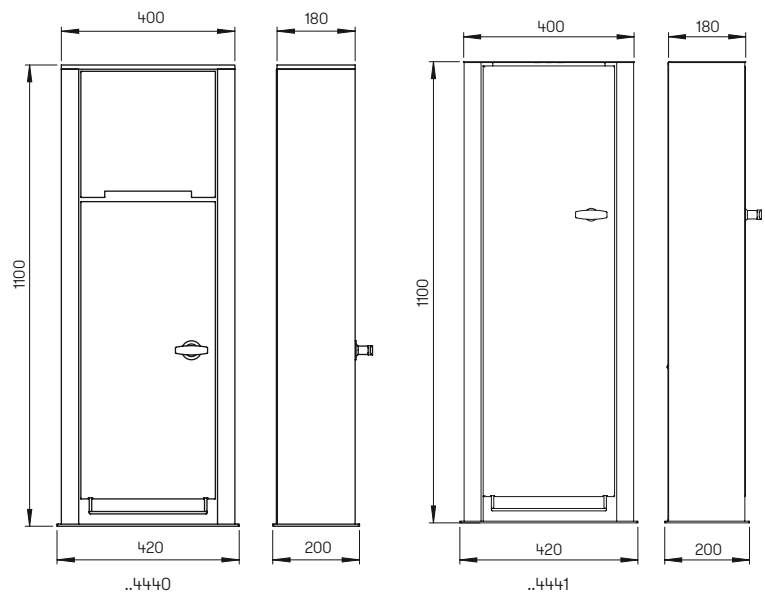

Nummer	Bestückung	Bezeichnung	Material / Farbe
Energiesäulen leer			
624440	auf Anfrage	Energiesäule, 2-türig	Edelstahl, anthrazit
624441	auf Anfrage	Energiesäule, 1-türig	Edelstahl, anthrazit