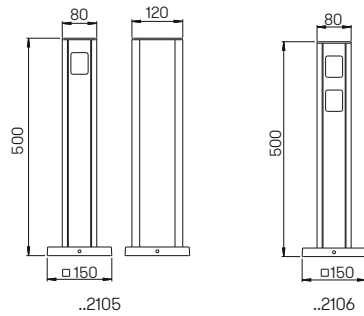

Steckdosensäulen

IP
44

mit 2 bzw. 4 Schutzkontaktsteckdosen
mit erhöhtem Berührungsschutz
Aluminiumguss und Alu-Profil
mit Netzanschlussklemmen 4 × 4 □
anschlussfertig mit Montageplatte

**Auf Anfrage weitere Schalter-/
Steckdosenkombinationen z.B.
Schutzkontaktsteckdose CH - Typ J oder
Schutzkontaktsteckdose F/B - Typ E
möglich.**