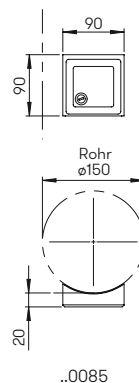

Auf Anfrage weitere Schalter-/Steckdosenkombinationen z.B. Schutzkontaktsteckdose CH - Typ J oder Schutzkontaktsteckdose F/B - Typ E möglich.

Nummer

690080 Steckdoseneinsatz

Einbaugehäuse

Einbaugehäuse mit abschließbarer Schutzkontaktsteckdose für Aluminiumpoller \varnothing 150 mm, lackiert in Farbe der Pollerleuchte, inklusive Einbau und Verdrahtung bis zur Anschlussklemme, mit 2 Schlüsseln Schlüssel in beiden Stellungen abziehbar