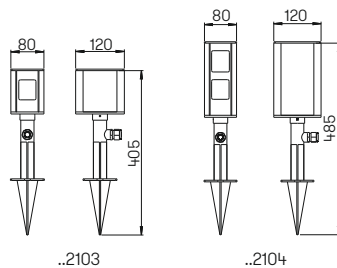

Steckdosenspieße

IP
44

mit 2 bzw. 4 Schutzkontaktsteckdosen
mit erhöhtem Berührungsschutz
Aluminiumguss und Alu-Profil
mit 2,5 m Kabel und Stecker

**Auf Anfrage weitere Schalter-/
Steckdosenkombinationen z.B.
Schutzkontaktsteckdose CH - Typ J oder
Schutzkontaktsteckdose F/B - Typ E
möglich.**