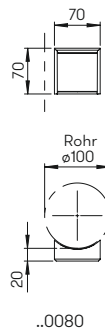

Einbaugehäuse

Einbaugehäuse mit Schutzkontaktsteckdose mit erhöhtem Berührungsschutz, für Aluminiumpoller $\varnothing$ 100 mm lackiert in Farbe der Pollerleuchte inklusive Einbau und Verdrahtung bis zur Anschlussklemme

Auf Anfrage weitere Schalter-/Steckdosenkombinationen z.B. Schutzkontaktsteckdose CH - Typ J oder Schutzkontaktsteckdose F/B - Typ E möglich.

Nummer

690080 Steckdoseneinsatz

Einbaugehäuse

Einbaugehäuse mit abschließbarer Schutzkontaktsteckdose für Aluminiumpoller $\varnothing$ 150 mm, lackiert in Farbe der Pollerleuchte, inklusive Einbau und Verdrahtung bis zur Anschlussklemme, mit 2 Schlüsseln Schlüssel in beiden Stellungen abziehbar

Nummer

690085 Steckdoseneinsatz abschließbar