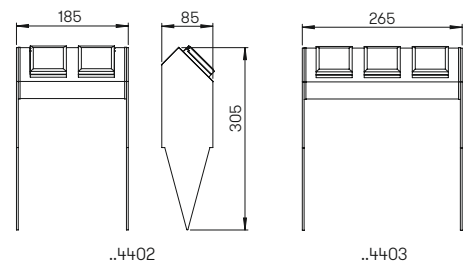

Nummer	Bestückung	Farbe
Steckdosenspieße		
624402	2-fach	anthrazit / silber
624403	3-fach	anthrazit / silber