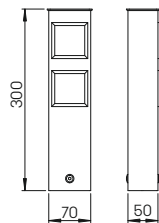

Steckdosensäule Steckdosenspieß

IP
44

mit 2 Schutzkontaktsteckdosen mit
erhöhtem Berührungsschutz
Edelstahl
mit Netzanschlussklemmen 3 × 2,5 □
anschlussfertig mit Montageplatte
bzw. Spieß mit 2,5 m Kabel und Stecker

..2200