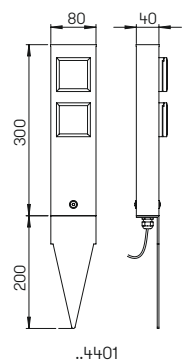

Steckdosensäule Steckdosenspieß

IP
44

mit 2 Schutzkontaktsteckdosen mit
erhöhtem Berührungsschutz
Aluminiumguss mit
Netzanschlussklemmen 3 × 2,5 □
anschlussfertig mit Montageplatte
bzw. Spieß mit 2,5 m Kabel und Stecker

..4400