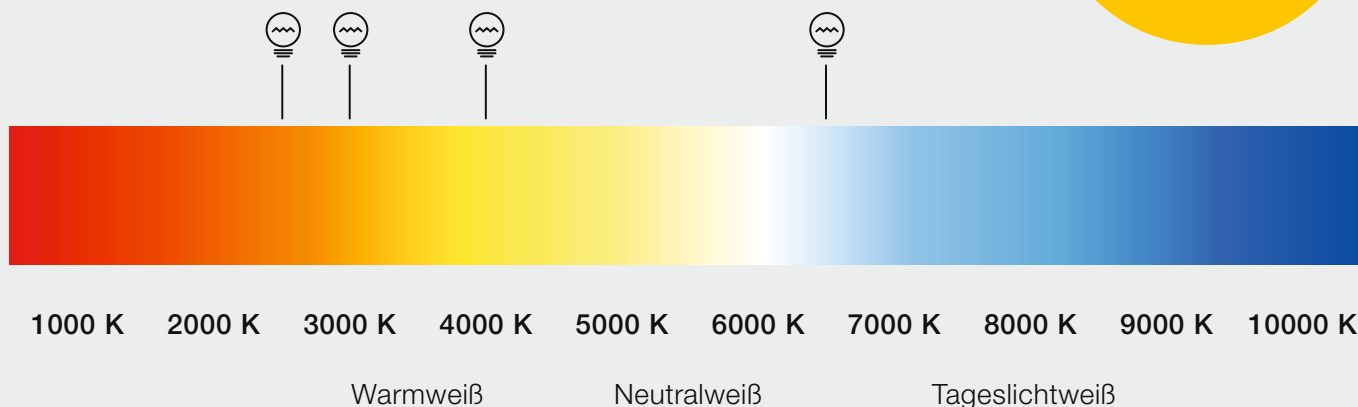

MIT EINSTELLBARER LICHTFARBE

Die Ausleuchtung macht das Ambiente.

Das SLV UNIVERSAL DOWNLIGHT schafft für alle Raumsituationen ideales Licht. Dabei lässt sich die Farbtemperatur in vier Stufen einstellen: 2700 K, 3000 K, 4000 K oder 6500 K.

Mit dem CCT-Switch ist das schnell erledigt. Ebenso einfach ist die Wahl der Leistung – 5 W oder 7 W.

Ob für Ausstellungen oder Wohnbereiche:
Jeder Raum strahlt auf seine Art.

	2700 K	3000 K	4000 K	6500 K
5 W	470 lm	490 lm	500 lm	490 lm
7 W	670 lm	680 lm	690 lm	680 lm