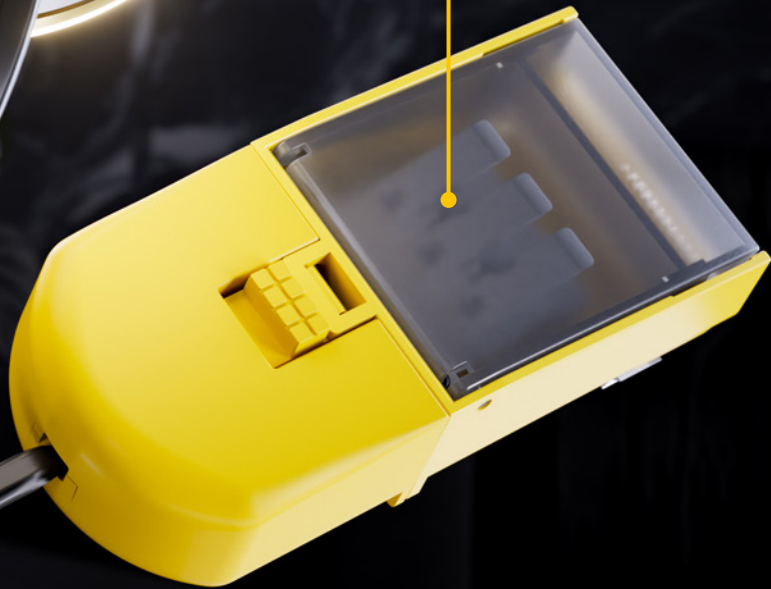

AUS 2 WIRD 1

Ihre neue Artikelnummer:

DAS NEUE DOWNLIGHT ALLE VORTEILE IN EINER LÖSUNG

Mehr sparen

Dank unserer kostengünstigen Multipacks – perfekt für großflächige Installationen.

Maximale Flexibilität

Ein Downlight für alle Anwendungen – flexibel einsetzbar dank austauschbarer Abdeckung: Schwenkbare IP20 Version für Innenräume oder IP65-Ausführung für Nassbereiche. Die starre IP65-Version ist sowohl für Nassbereiche geeignet als auch luftdicht. Multicolor und Multilumen frei einstellbar.

**Maße
der Abdeckungen**

**Starr (IP65)
rund**
Ø: 8,8 cm, H: 0,5 cm
quadratisch
B/L: 8,8 cm, H: 0,55 cm

**Schwenkbar (IP20)
rund**
Ø: 8,8 cm, H: 0,35 cm
quadratisch
B/L: 8,8 cm, H: 0,35 cm

CCT-SWITCH

2700 K / 3000 K / 4000 K / 6500 K

SCHALTBARE SYSTEMLEISTUNG

5 W / 7 W

EINFACH ZU INSTALLIEREN

Schnellverbinder-Anschlussbox

MIT EINSTELLBARER LICHTFARBE

Die Ausleuchtung macht das Ambiente.

Das SLV UNIVERSAL DOWNLIGHT schafft für alle Raumsituationen ideales Licht. Dabei lässt sich die Farbtemperatur in vier Stufen einstellen: 2700 K, 3000 K, 4000 K oder 6500 K.