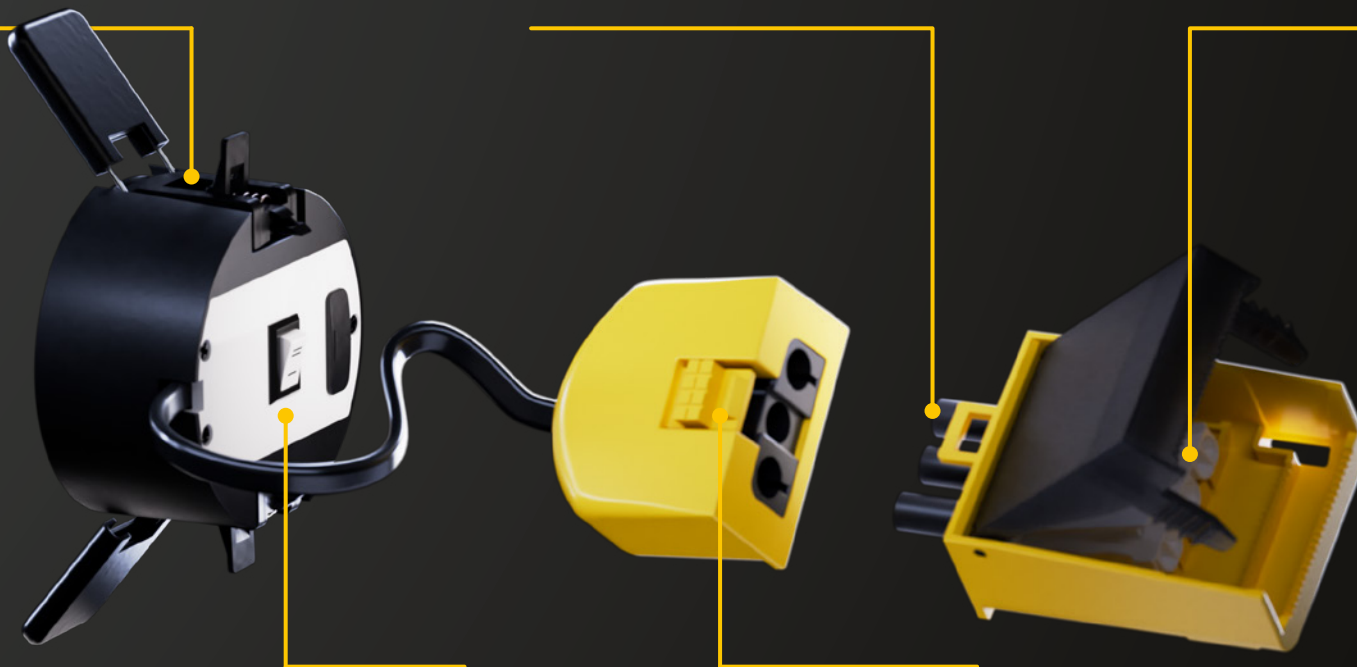

FIXIEREND

Mit neuer
Express-Arretierung

FRONTRINGE

Stilvolle Varianten
für jede Aufgabe

ROBUST

Ausgestattet mit einem
langlebigen Stahlgehäuse

LEISTUNGSSTARK

LED-Modul
mit CRI >90

Vereinfachte
Installation

FIRST FIX /
SECOND FIX

Abnehmbares
elektrisches Steckverbindersystem

LOOP-IN /
LOOP-OUT-
VERKABELUNG

Einfacher Anschluss
mehrerer Leuchten

EINSTELLBAR

Systemleistung und
4 Farbtemperaturen