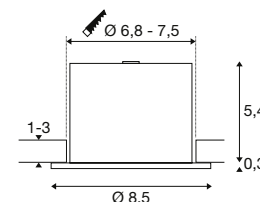

DL Phase

● schwarz, starr/schwenkbar

Art.Nr.

1008065

Maße

Ø: 8,5 cm, H: 5,7 cm

Verschiedene Abdeckungen

Starr und schwenkbar, rund und quadertisch in vier Farben.

Funktional und optisch passt sich das neue Downlight an jeden Raum an und hält obendrein 43% länger durch. Einfacher und flexibler geht es nicht.

Variante	Art.Nr.	Maße
DL Phase ● schwarz, starr/schwenkbar	1008065	Ø: 8,5 cm, H: 5,7 cm

**Maße
der Abdeckungen**

**Starr (IP65)
rund**
Ø: 8,8 cm, H: 0,5 cm
quadratisch
B/L: 8,8 cm, H: 0,55 cm

**Schwenkbar (IP20)
rund**
Ø: 8,8 cm, H: 0,35 cm
quadratisch
B/L: 8,8 cm, H: 0,35 cm

CCT-SWITCH

2700 K / 3000 K / 4000 K / 6500 K