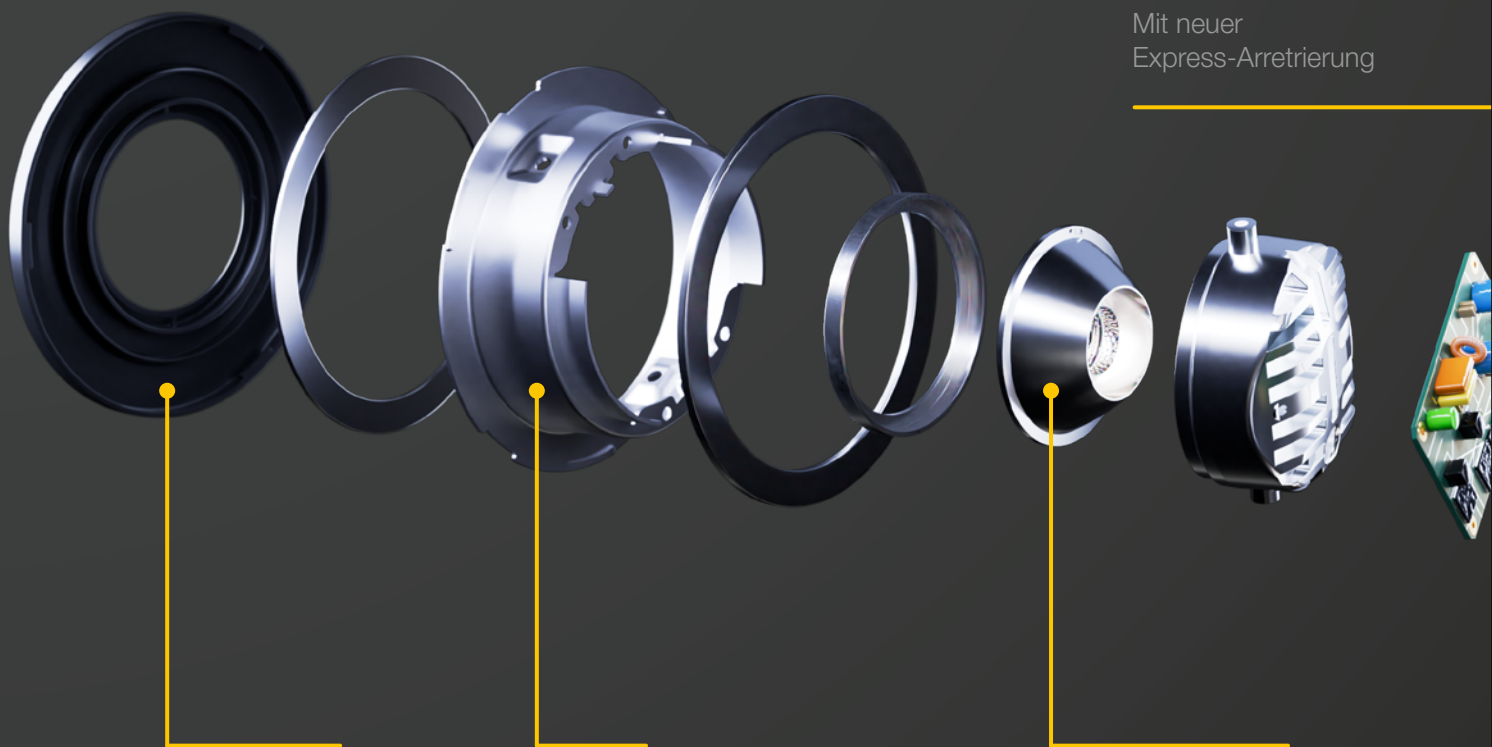

FIXIEREND

Mit neuer
Express-Arretierung

FRONTRINGE

Stilvolle Varianten
für jede Aufgabe

ROBUST

Ausgestattet mit einem
langlebigen Stahlgehäuse

LEISTUNGSSTARK

LED-Modul
mit CRI >90

Vereinfachte
Installation

FIRST FIX /
SECOND FIX

Abnehmbares
elektrisches Steckverbindersystem

LOOP-IN /
LOOP-OUT-
VERKABELUNG

Einfacher Anschluss
mehrerer Leuchten

EINSTELLBAR

Systemleistung und
4 Farbtemperaturen