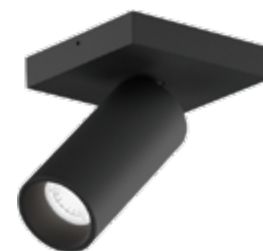

Deckenstrahler PILLO 1.0

schwarz matt	1x GU10 12W max.	WEV-194120B0	90,29 €
weiß matt	1x GU10 12W max.	WEV-194120W0	90,29 €

Ø x L 4 x 8,5 cm (Leuchtenkopf)

B x H x T 8,1 x 1,5 x 8,1 cm (Baldachin)

Material Aluminium-Druckguss

Lieferumfang

exklusiv Leuchtmittel

empfohlene Leuchtmittel

4,3W	225lm	2700K	WEV-901128B3	20,13 €
4,3W	235lm	3000K	WEV-901128B5	20,13 €

Pendelleuchten ALTON

Ø 23 cm	H= 43 cm	1x E27 60W max.	NORD-47303047	118,00 €
Ø 25 cm	H= 33 cm	1x E27 60W max.	NORD-47313047	118,00 €
Ø 35 cm	H= 30 cm	1x E27 60W max.	NORD-48973047	167,44 €