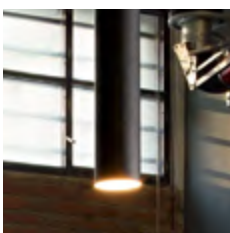

Pendelleuchten ALTON

Ø 23 cm	H= 43 cm	1x E27 60W max.	NORD-47303047	118,00 €
Ø 25 cm	H= 33 cm	1x E27 60W max.	NORD-47313047	118,00 €
Ø 35 cm	H= 30 cm	1x E27 60W max.	NORD-48973047	167,44 €

Farbe rauchfarben / schwarz

Ø x H
23 x 43 cm
25 x 33 cm
35 x 30 cm

Ø x H
12 x 2,5 cm (Baldachin)
L
300 cm (Kabellänge)

Material Glas / Metall / Textil

Lieferumfang
exklusiv Leuchtmittel

passende Produkte Deckenleuchte S.14, Tischleuchte S.25

Pendelleuchten DIANA

1-flammig

1x E27 60W max.	FAB-2753-40-138	115,73 €

3-flammig

3x E27 60W max.	FAB-2753-47-138	330,67 €

Farbe chrom / nickel satiniert

Ø x H
14 x 25 cm (Leuchtenkopf)

Ø x H
10,5 x 2,5 cm (Baldachin 1-flammig)

B x H x T
83 x 2,5 x 8 cm (Baldachin 3-flammig)

H
200 cm

Material Metall / Glas

Lieferumfang
exklusiv Leuchtmittel

Pendelleuchte LOOK

Ø 4 cm

schwarz matt	4W	280lm	3000K	IDEA-343310	82,51 €
weiß matt	4W	280lm	3000K	IDEA-346854	82,51 €

Ø 6 cm

schwarz matt	7W	540lm	3000K	IDEA-104928	75,00 €
weiß matt	7W	540lm	3000K	IDEA-104935	75,00 €

H min. / max. 66 cm / 240 cm

Ø x H
4 x 40 cm (Leuchtenkopf)   Ø 4 cm (Baldachin)
6 x 40 cm   Ø 6 cm

Material Metall / PVC

Lieferumfang
inklusive Leuchtmittel