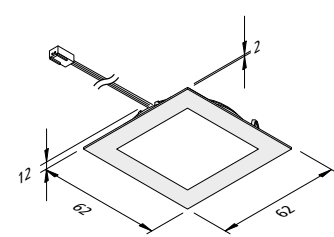

Hera®

Einbauleuchte FAR 58 / FAQ 58

- optimal für den Einsatz als Möbelleuchte bei geringer Einbautiefe
- 1,2 cm flache Metall Möbelleuchte
- schnelle und einfache Montage durch Rasthaken
- keine sichtbaren Lichtpunkte

rund (FAR 58)

schwarz matt	3W	225lm	3000K	HE-20203143002	32,00 €
edelstahl	3W	225lm	3000K	HE-20203148002	32,00 €
schwarz matt	3W	225lm	4000K	HE-20203143003	32,00 €
edelstahl	3W	225lm	4000K	HE-20203148003	32,00 €

3er-Set

edelstahl	3x 3W	3x 225lm	3000K	HE-61060430002	110,13 €
edelstahl	3x 3W	3x 225lm	4000K	HE-61060430003	110,13 €

5er-Set

edelstahl	5x 3W	5x 225lm	3000K	HE-61060450002	185,33 €
edelstahl	5x 3W	5x 225lm	4000K	HE-61060450003	185,33 €

quadratisch (FAQ 58)

edelstahl	3W	225lm	3000K	HE-20203158002	32,00 €
schwarz	3W	225lm	4000K	HE-20203153003	32,00 €
edelstahl	3W	225lm	4000K	HE-20203158003	32,00 €

3er-Set

edelstahl	3x 3W	3x 225lm	3000K	HE-61060431002	110,13 €
edelstahl	3x 3W	3x 225lm	4000K	HE-61060431003	110,13 €

5er-Set

edelstahl	5x 3W	5x 225lm	3000K	HE-61060451002	185,33 €
edelstahl	5x 3W	5x 225lm	4000K	HE-61060451003	185,33 €

Material Metall / Kunststoff
Lieferumfang **Einzeleuchten**
inklusive 250 cm Anschlusskabel mit LED 24-Stecker
exklusiv LED-Treiber
Sets
inklusive LED-Treiber 15W (3er-Set)
30W (5er-Set)

weiteres Zubehör auf Anfrage

Hera®

Einbaustrahler ECO SR 68

- optimal für den Einsatz als Möbelleuchte bei geringer Einbautiefe
- mit integrierter Durchgangsverdrahtung

chrom matt	6,5W	750lm	2700K	HE-20203356004	47,33 €
weiß	6,5W	750lm	2700K	HE-20203351004	47,33 €
chrom matt	6,5W	750lm	3000K	HE-20203356002	47,33 €
weiß	6,5W	750lm	3000K	HE-20203351002	47,33 €
chrom matt	6,5W	750lm	4000K	HE-20203356003	47,33 €
weiß	6,5W	750lm	4000K	HE-20203351003	47,33 €