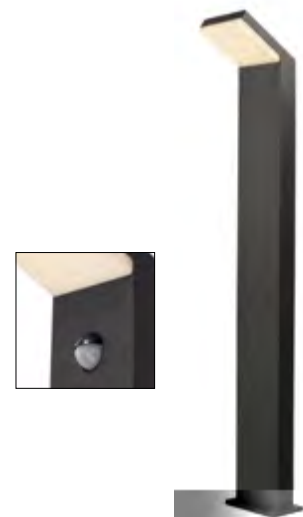

Pollerleuchte TUCANAE

ohne Bewegungsmelder und Dämmerungssensor (IP65)

18W	1650lm	3000K	D-733069	259,96 €

MOTION mit Bewegungsmelder und Dämmerungssensor (IP54)

18W	1650lm	3000K	D-733068	293,96 €

Farbe dunkelgrau
B x H x T 18 x 100 x 20,6 cm
Material Aluminium / Kunststoff
Lieferumfang
inklusive LED-Treiber
passende Produkte Wandleuchte S.62

F A R O
BARCELONA

Bodenleuchte CUCA

Leuchte mit Erdspieß

30 cm	3W	154lm	2700K	FAR-75583	234,62 €
65 cm	3W	154lm	2700K	FAR-75565	287,18 €
119,3 cm	3W	154lm	2700K	FAR-75566	312,47 €

Farbe schwarz
H x T 30 x 25 cm (ohne Erdspieß)
65 x 52 cm (ohne Erdspieß)
119,3 x 87 cm (ohne Erdspieß)
Ø x L 8 x 27,5 cm (Erdspieß)
Material Edelstahl / Glas
Lieferumfang
inklusive LED-Treiber, Erdspieß, 50 cm Anschlusskabel mit IP68-Anschluss