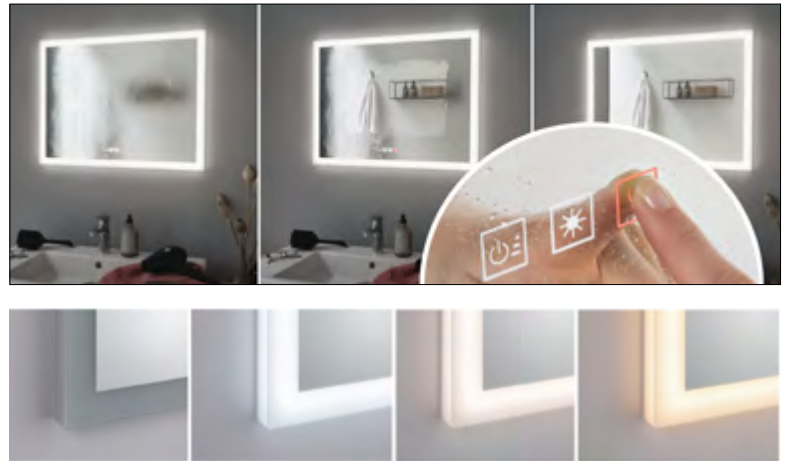

Leuchtspiegel MIRRA

- mit WhiteSwitch- und Heizfunktion

hoch	22W	1600lm	2700/4000/6500K	PAUL-78951	428,80 €

B x H x T	60 x 80 x 2,8 cm

quer	22W	1600lm	2700/4000/6500K	PAUL-93013	428,80 €

B x H x T	80 x 60 x 2,8 cm

Material Metall / Acryl

Lieferumfang

inklusive LED-Treiber

Lichtspiegel FRAME CIRCLE Ø 80 cm

schwarz matt	25W	2520lm	3000K	TOP-34-8002	1.108,33 €

weiß matt	25W	2520lm	3000K	TOP-34-8022	1.108,33 €

champagner	25W	2520lm	3000K	TOP-34-8021	1.108,33 €

silber	25W	2520lm	3000K	TOP-34-8020	1.108,33 €

Ø x T	80 x 3,4 cm

Material Kristall Float Glas / Aluminium

Lieferumfang

inklusive LED-Treiber