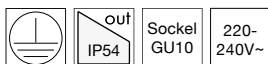

Deckenleuchte SIDARA

•seeluftbeständig

seaside schwarz	1x E27 15W max.	NORD-2618406203	136,24 €
seaside metallisch braun	1x E27 15W max.	NORD-2618406218	136,24 €
seaside anthrazit	1x E27 15W max.	NORD-2618406250	136,24 €

B x H x T 12 x 19 x 12 cm
Material Aluminium / Polycarbonat
Lieferumfang **exklusiv** Leuchtmittel

passende Produkte Wandleuchte S.61, Pollerleuchte S.67