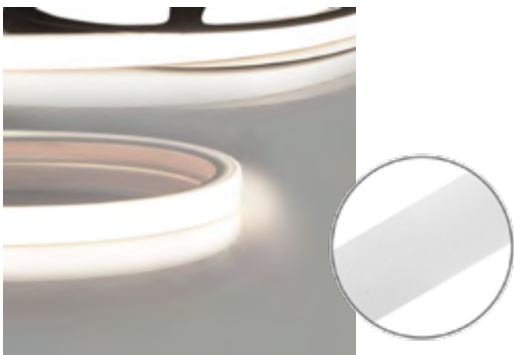

ISOLED

LED-Linear Flexband AQUA COB RGB+WW

- max. Flexbandlänge pro Einspeisung: 500 cm
- kein Kühlprofil erforderlich

500 cm	20W/m	1150lm/m	3000K	ISO-115791	245,00 €

B x H 1,4 x 0,55 cm / trennbar: alle 6,25 cm

Lieferumfang

inklusive 3M VHB Klebeband, Anschlusskabel beidseitig, Montagematerial

ISOLED

LED-Strip NEON TWIST+BEND

- max. Flexbandlänge pro Einspeisung: 500 cm
- kein Kühlprofil erforderlich
- vertikal und horizontal biegsam (Biegeradius min. 6 cm)
- schwer entflammbar und flammwidrig (IEC 60695-11-5)
- salzsprühbeständig (IEC 60068-2-11:2021)
- UV-beständig (ASTM G154-2016)

500 cm	10W/m	505lm/m	3000K	ISO-116177	299,00 €

B x H 1,6 x 1,6 cm / trennbar: alle 5 cm

Lieferumfang

inklusive 30 cm 2-pol. Mantelleitung beidseitig, Montagematerial

ISOLED

LED-Strip für Fliesenprofile

- max. Flexbandlänge pro Einspeisung: 500 cm
- kein Kühlprofil erforderlich
- vertikal biegsam (Biegeradius min. 6 cm)
- schwer entflammbar und flammwidrig (IEC 60695-11-5)
- salzsprühbeständig (IEC 60068-2-11:2021)
- UV-beständig (ASTM G154-2016)

NEON 930

300 cm	6W/m	360lm/m	3000K	ISO-116190	139,00 €

NEON 919/950 CCT

300 cm	6W/m	750lm/m	1900-5000K	ISO-116266	149,00 €

B x H 1,3 x 1 cm
trennbar: alle 0,71 cm (NEON 930)
trennbar: alle 5 cm (NEON 919/950 CCT)

Lieferumfang

inklusive 30 cm 2-pol. Mantelleitung einseitig, Montagematerial, Kleber

ISOLED

LED-Flextube MINIAMP / MINICUT

- dimmbar per PWM

250 cm	10W/m	800lm/m	2700K	ISO-117288	65,00 €

B x H 1 x 0,55 cm / trennbar: alle 0,83 cm

Lieferumfang

inklusive 30 cm Anschlusskabel beidseitig mit MiniAMP Stecker