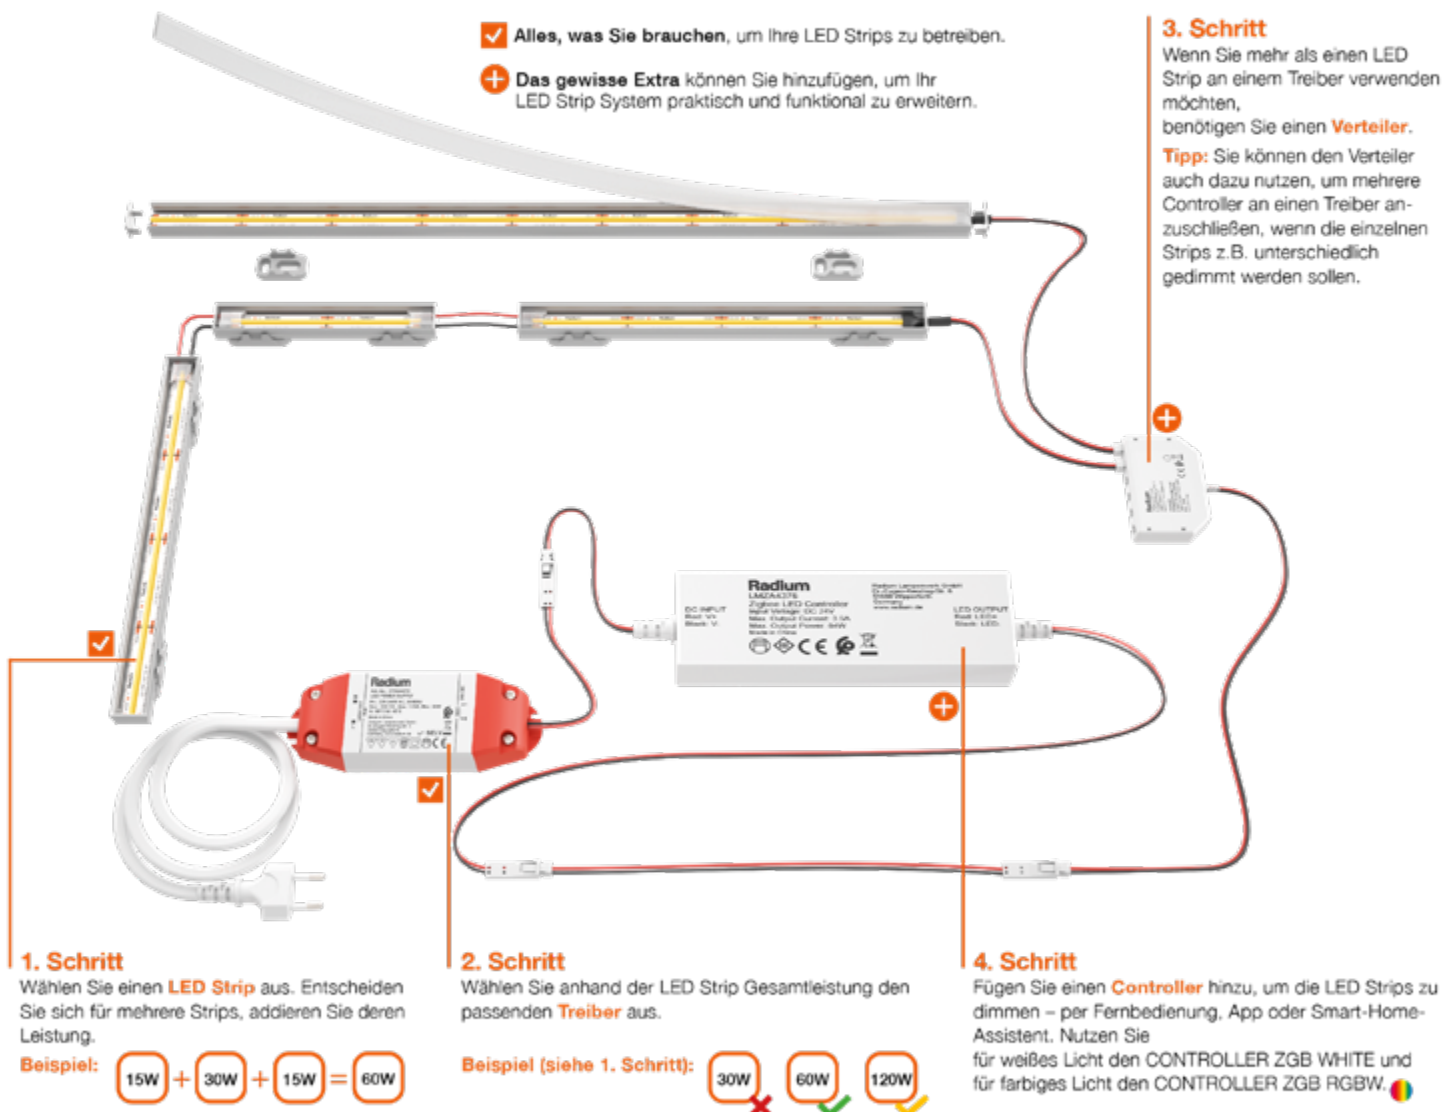

passende Produkte Wandstrahler S.6, Deckenstrahler S.13

DEKOLIGHT

1-Phasen-Pendelleuchte CAN 150

1x GU10 7,5W max.	D-707254	77,96 €
-------------------	----------	----------------

Farbe	schwarz
Ø x H	6 x 15 cm
L	150 cm (Kabellänge)
Material	Aluminium / Soft-Textilkabel
Lieferumfang	Adapter
inklusive	
exklusiv	Leuchtmittel

passende Produkte Wandstrahler S.6, Deckenstrahler S.13

Radium Easy Connect LED Strips.

Der individuelle Baukasten für dein persönliches Lichtelebnis.

Easy Connect

- alle LED-Strips sind mit 25 cm langen Zuleitungen inkl. Steckverbindern ausgestattet
- 1 m als auch 3 m Rollen haben an einem der beiden Enden ein Kabel
- 5 m Rollen haben an beiden Enden ein Kabel