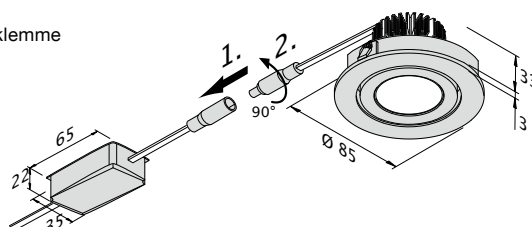

Einbaustrahler ECO SR 68

- optimal für den Einsatz als Möbelleuchte bei geringer Einbautiefe
- mit integrierter Durchgangsverdrahtung

chrom matt	6,5W	750lm	2700K	HE-20203356004	47,33 €
weiß	6,5W	750lm	2700K	HE-20203351004	47,33 €
chrom matt	6,5W	750lm	3000K	HE-20203356002	47,33 €
weiß	6,5W	750lm	3000K	HE-20203351002	47,33 €
chrom matt	6,5W	750lm	4000K	HE-20203356003	47,33 €
weiß	6,5W	750lm	4000K	HE-20203351003	47,33 €

Material Metall
Lieferumfang **inklusive** LED-Treiber, Anschlussbox, Anschlussklemme