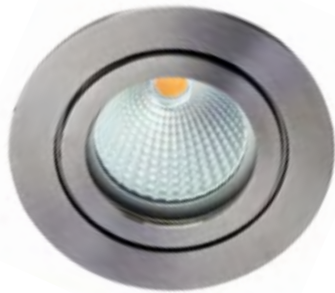

weiß matt	1x MR16 20W max. (Ø 5 cm max.)	RU-R55691-M	70,38 €
edelstahl	1x MR16 20W max. (Ø 5 cm max.)	RU-R5569-V4A	70,38 €

Ø x H 8,2 x 13 cm
Material Edelstahl / Glas
Lieferumfang
exklusiv LED-Treiber, LED-Modul

benötigtes Zubehör

LED-Modul	7W mit Reflektor 36°	RU-88855	20,00 €
LED-Treiber	dimmbar (C), 6-8,4W	RU-87375	33,60 €
	nicht dimmbar, 5-8,4W	RU-87372	26,76 €