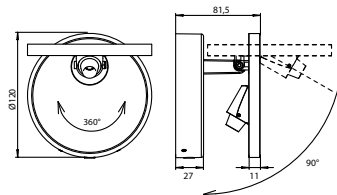

Wandleuchte HAJO 1.0 IP44

Glas klar					
schwarz matt	8W	440lm	3000K	WEV-346184BC5	372,22 €
weiß matt	8W	440lm	3000K	WEV-346184WC5	372,22 €

Glas bernsteinfarben					
schwarz matt	8W	235lm	3000K	WEV-346184BA5	372,22 €
weiß matt	8W	235lm	3000K	WEV-346184WA5	372,22 €

PVD-Rauchglas					
schwarz matt	8W	130lm	3000K	WEV-346184BB5	372,22 €
weiß matt	8W	130lm	3000K	WEV-346184WB5	372,22 €

Ø x T 12,5 x 7,8 cm
Material Aluminium / Glas
Lieferumfang **inklusive** LED-Treiber