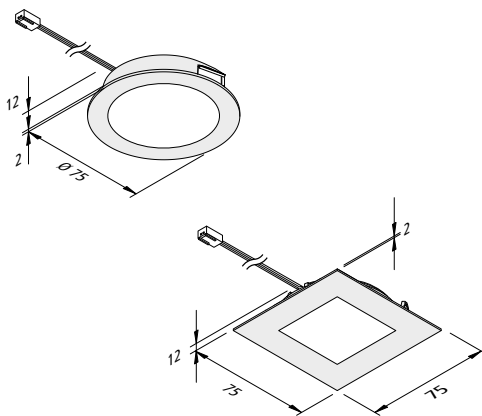

Einbauleuchte FAR 68 / FAQ 68

• optimal für den Einsatz als Möbelleuchte bei geringer Einbautiefe

rund (FAR 68)

schwarz	4W	312lm	2700K	HE-20203173004	43,20 €
edelstahl	4W	312lm	2700K	HE-20203178004	43,20 €
schwarz	4W	312lm	3000K	HE-20203173002	43,20 €
edelstahl	4W	312lm	3000K	HE-20203178002	43,20 €
schwarz	4W	312lm	4000K	HE-20203173003	43,20 €
edelstahl	4W	312lm	4000K	HE-20203178003	43,20 €

3er-Set

schwarz	3x 4W	3x 312lm	3000K	HE-61060530302	140,67 €
edelstahl	3x 4W	3x 312lm	3000K	HE-61060530002	140,67 €
schwarz	3x 4W	3x 312lm	4000K	HE-61060530303	140,67 €
edelstahl	3x 4W	3x 312lm	4000K	HE-61060530003	140,67 €

5er-Set

edelstahl	5x 4W	5x 312lm	3000K	HE-61060550002	235,47 €
schwarz	5x 4W	5x 312lm	4000K	HE-61060550303	235,47 €
edelstahl	5x 4W	5x 312lm	4000K	HE-61060550003	235,47 €

quadratisch (FAQ 68)

edelstahl	4W	312lm	2700K	HE-20203188004	43,20 €
edelstahl	4W	312lm	3000K	HE-20203188002	43,20 €
edelstahl	4W	312lm	4000K	HE-20203188003	43,20 €

3er-Set

edelstahl	3x 4W	3x 312lm	3000K	HE-61060531002	140,67 €
edelstahl	3x 4W	3x 312lm	4000K	HE-61060531003	140,67 €

5er-Set

edelstahl	5x 4W	5x 312lm	3000K	HE-61060551002	235,47 €
edelstahl	5x 4W	5x 312lm	4000K	HE-61060551003	235,47 €

Material	Metall / Kunststoff				
Lieferumfang	Einzeleuchten 250 cm Anschlusskabel mit LED 24-Stecker				
inklusive	LED-Treiber				
exklusiv	LED-Treiber				
Sets					
inklusive	LED-Treiber	15W (3er-Set)			
		30W (5er-Set)			

weiteres Zubehör auf Anfrage

Einbaustrahler ECO R 68

• optimal für den Einsatz als Möbelleuchte bei geringer Einbautiefe
• Multipower (mehrere einstellbare Leistungsstufen) und CCT
• integrierte Durchgangsverdrahtung

5/8W	565/880lm	2700/3000/4000/6000K	HE-20807081001	32,93 €

Ø x H	8,6 x 4,5 cm 9 x 4,8 cm (inkl. Dekorring)

Material	Kunststoff

Lieferumfang