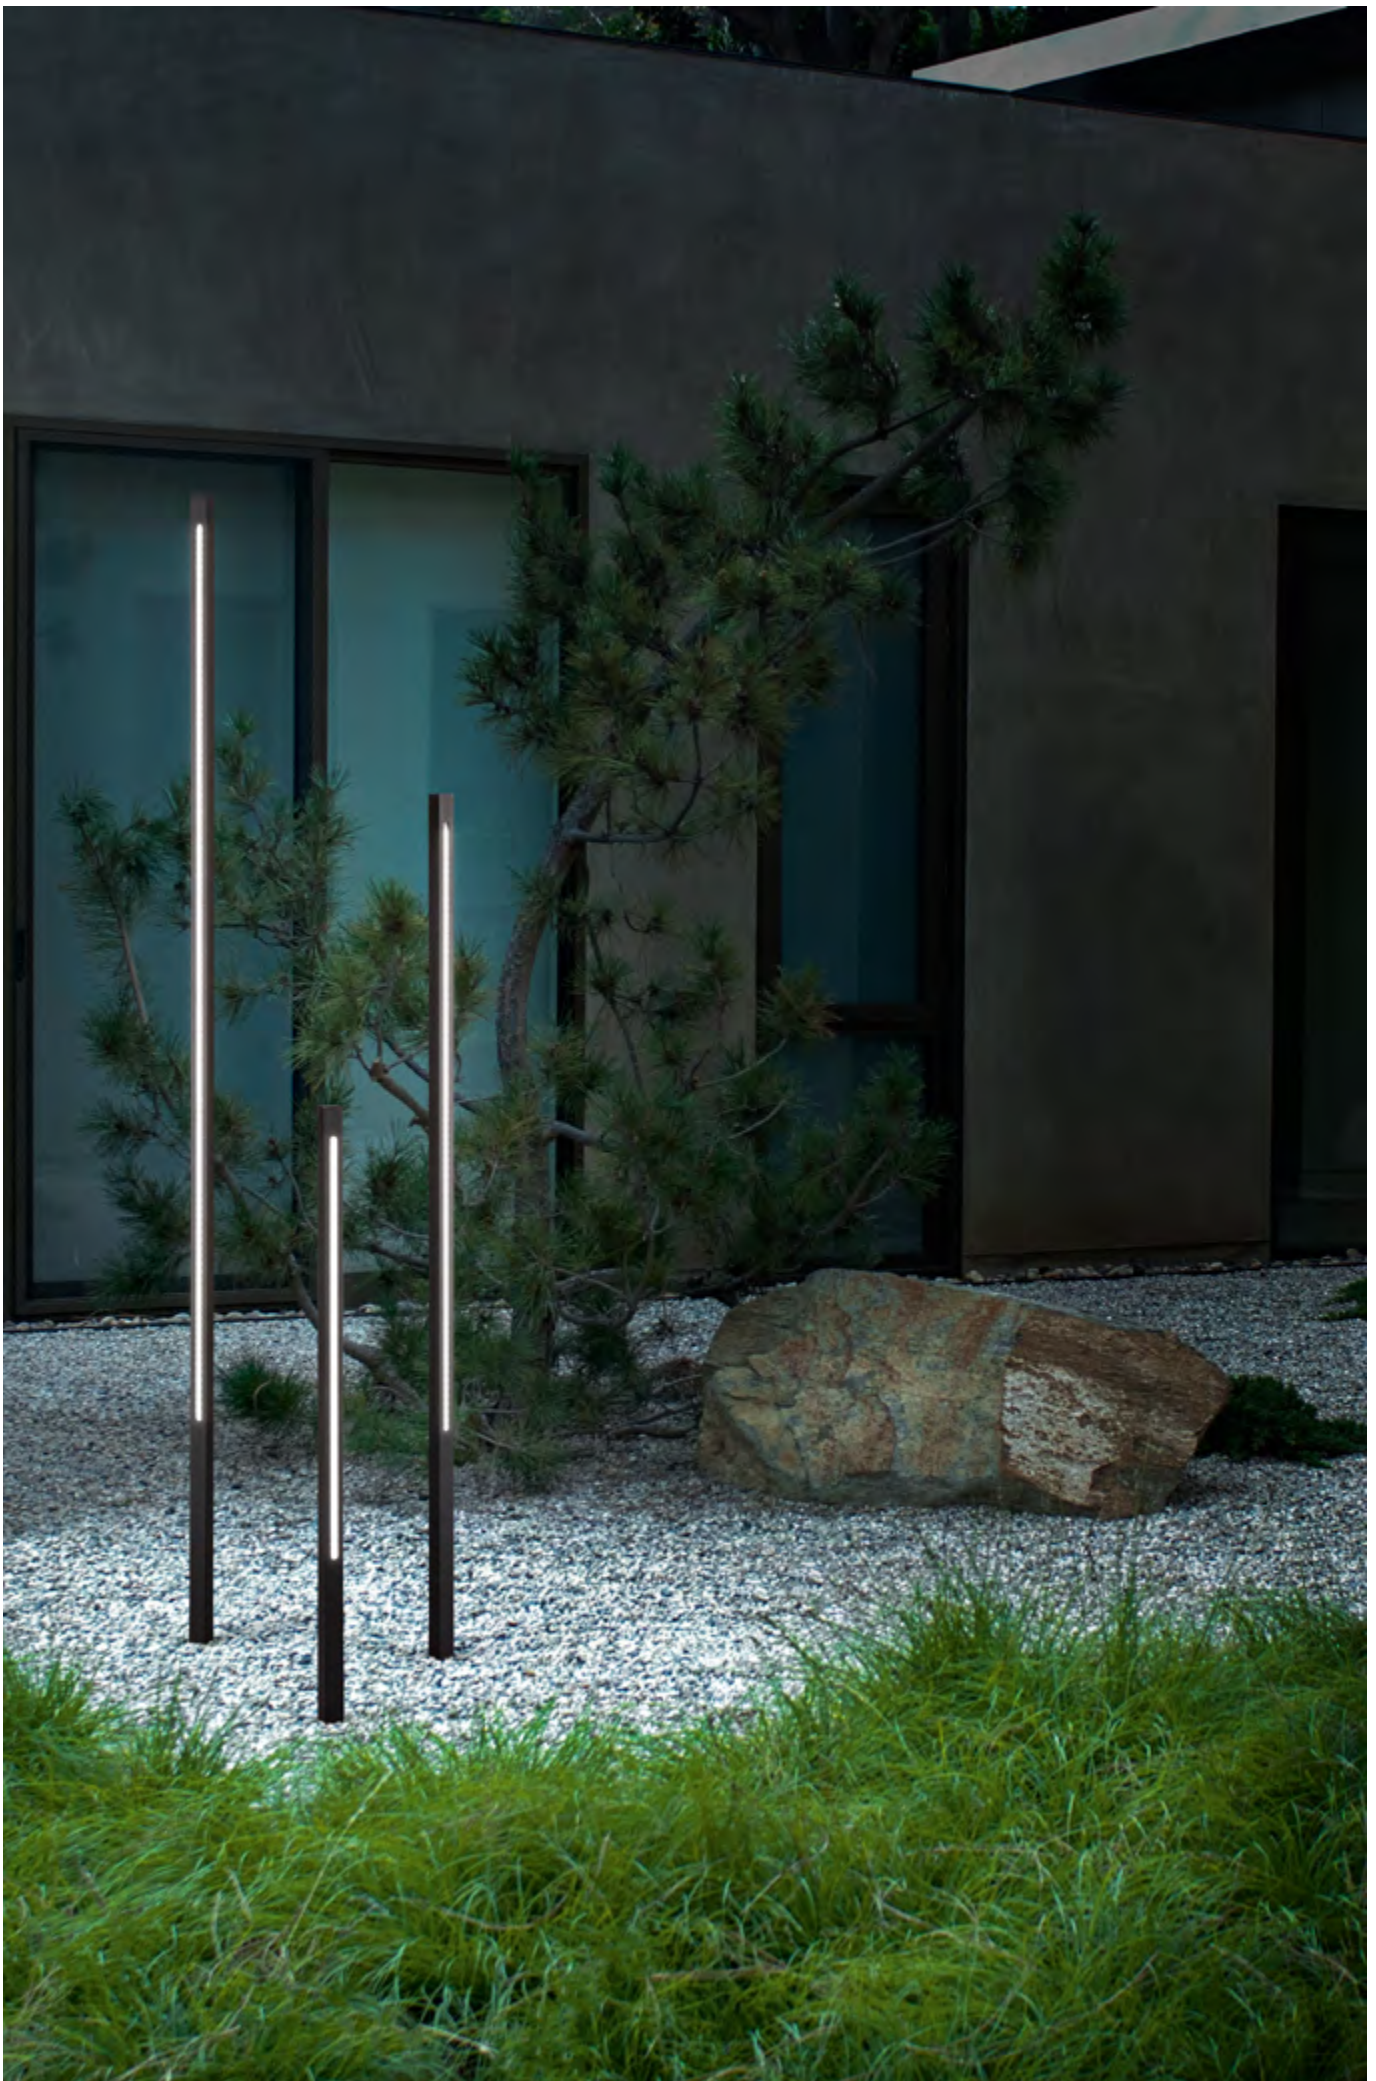

ideal lux.

Stehleuchte JEDI PT

Leuchte mit Erdspieß

schwarz	12W	510lm	3000K	IDEA-293189	118,76 €
anthrazit	12W	510lm	3000K	IDEA-306780	118,76 €
kaffeebraun	12W	510lm	3000K	IDEA-372273	118,76 €

B x H x T 2,5 x 80,5 x 2,5 cm (ohne Erdspieß)

L 17 cm (Erdspieß)

Material Aluminium / Polycarbonat

Lieferumfang

inklusive LED-Treiber, Erdspieß

optionale Bodenplatte

schwarz	IDEA-308227	16,24 €
anthrazit	IDEA-308234	16,24 €
kaffeebraun	IDEA-372242	16,24 €

Ø x H 9,6 x 3,8 cm

HEITRONIC
FASZINATION LICHT

Stehleuchte LILIA

• 3 Leuchtstreifen

11W	350lm	3000K	HEI-35834	192,24 €

Farbe anthrazit

Ø x H 8 x 75 cm

Material Aluminium / Polycarbonat

Lieferumfang

inklusive LED-Treiber, Kabelverbinder

ideal lux.

Pollerleuchte BOEING

schwarz	14W	320lm	3000K	IDEA-346717	225,00 €
anthrazit	14W	320lm	3000K	IDEA-327259	225,00 €
kaffeebraun	14W	320lm	3000K	IDEA-346700	225,00 €

Ø x H 13 x 70 cm

Material Aluminium-Druckguss / Acryl / Polycarbonat

Lieferumfang

inklusive LED-Treiber

weitere Größen auf Anfrage