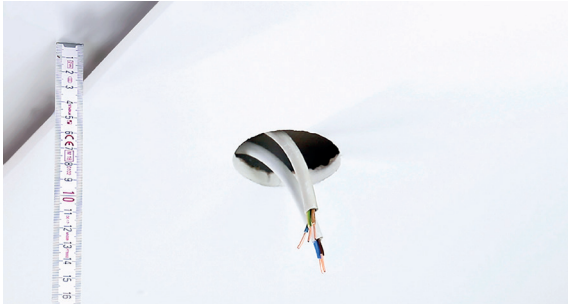

SO EINFACH GEHT'S

1 - Schnelle Verkabelung / Durchgangsverdrahtung an der Quick-Anschlussbox durch schraublose Steckklemmen