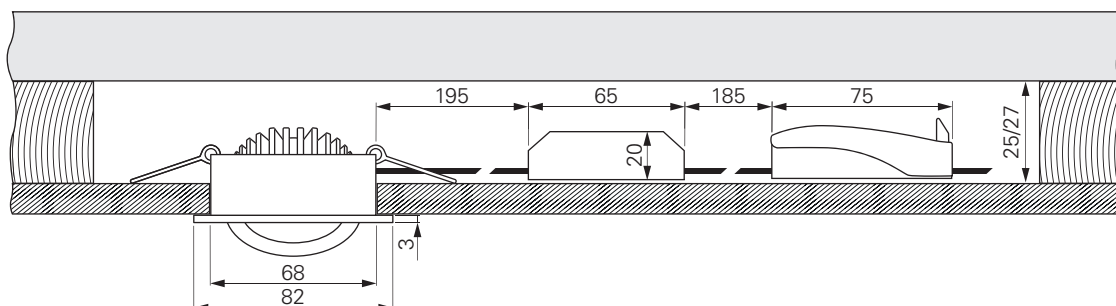

DIONE

- Aluminium
- Maße H x Ø: 41 x 82 mm
- Durchgangsverkabelung auch mit NYM 3x 1,5 m² möglich
- Schnellinstallation durch Quick-Terminal
- dimmbar über Phasenabschnitt [C-tauglich/kompatibel]

Artikel	Farbe	Farbtemperatur	Lichtstrom	benötigter Deckenhohlraum [min.]	EEL	Preis
565375	<input type="checkbox"/> weiß	ww 2700 K	750 lm	25 mm	E	59,95 €
565376	<input type="checkbox"/> silberfarben	ww 2700 K	750 lm	25 mm	E	59,95 €
565377	<input type="checkbox"/> schwarz	ww 2700 K	750 lm	25 mm	E	59,95 €
565379	<input type="checkbox"/> chromfarben	ww 2700 K	750 lm	25 mm	E	59,95 €
565378	<input type="checkbox"/> Nickel gebürstet	ww 2700 K	750 lm	25 mm	E	59,95 €
565355	<input type="checkbox"/> weiß	ww 3000 K	800 lm	25 mm	E	59,95 €
565356	<input type="checkbox"/> silberfarben	ww 3000 K	800 lm	25 mm	E	59,95 €
565357	<input type="checkbox"/> schwarz	ww 3000 K	800 lm	25 mm	E	59,95 €
565372	<input type="checkbox"/> chromfarben	ww 3000 K	800 lm	25 mm	E	59,95 €
565371	<input type="checkbox"/> Nickel gebürstet	ww 3000 K	800 lm	25 mm	E	59,95 €
565358	<input type="checkbox"/> weiß	nw 4000 K	800 lm	25 mm	E	59,95 €
565359	<input type="checkbox"/> silberfarben	nw 4000 K	800 lm	25 mm	E	59,95 €
565360	<input type="checkbox"/> schwarz	nw 4000 K	800 lm	25 mm	E	59,95 €
565374	<input type="checkbox"/> chromfarben	nw 4000 K	800 lm	25 mm	E	59,95 €
565373	<input type="checkbox"/> Nickel gebürstet	nw 4000 K	800 lm	25 mm	E	59,95 €
565380	<input type="checkbox"/> weiß	dtw 1800-3000 K	480 lm	25 mm	F	69,95 €
565381	<input type="checkbox"/> silberfarben	dtw 1800-3000 K	480 lm	25 mm	F	69,95 €
565382	<input type="checkbox"/> schwarz	dtw 1800-3000 K	480 lm	25 mm	F	69,95 €
565383	<input type="checkbox"/> chromfarben	dtw 1800-3000 K	480 lm	25 mm	F	69,95 €
565384	<input type="checkbox"/> Nickel gebürstet	dtw 1800-3000 K	480 lm	25 mm	F	69,95 €