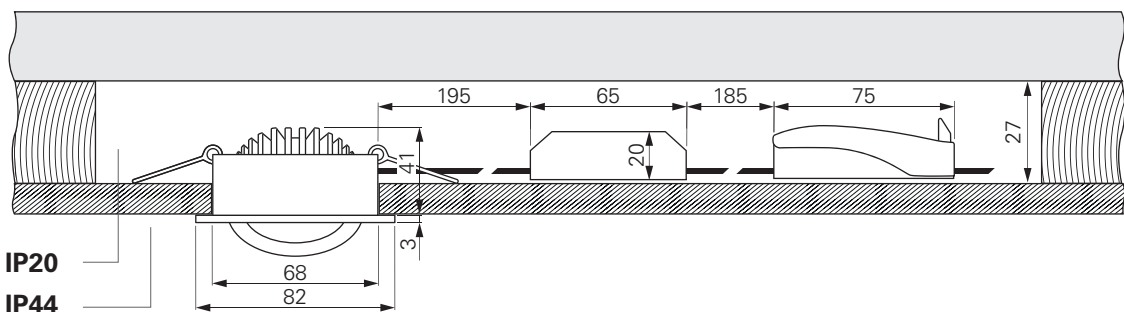

DIONE IP44

- Aluminium
- Maße H x Ø: 41 x 82 mm
- Durchgangsverkabelung auch mit NYM 3x 1,5 m² möglich
- Schnellinstallation durch Quick-Terminal
- dimmbar über Phasenabschnitt [C-tauglich/kompatibel]

Artikel	Farbe	Farbtemperatur	Lichtstrom	benötigter Deckenhohlraum [min.]	EEL	Preis
565388	☐ weiß	ww 2700 K	750 lm	27 mm	E	64,95 €
565389	☐ silberfarben	ww 2700 K	750 lm	27 mm	E	64,95 €
565390	☐ schwarz	ww 2700 K	750 lm	27 mm	E	64,95 €
565391	☐ chromfarben	ww 2700 K	750 lm	27 mm	E	64,95 €
565392	☐ Nickel gebürstet	ww 2700 K	750 lm	27 mm	E	64,95 €
565393	☐ weiß	ww 3000 K	800 lm	27 mm	E	64,95 €
565394	☐ silberfarben	ww 3000 K	800 lm	27 mm	E	64,95 €
565395	☐ schwarz	ww 3000 K	800 lm	27 mm	E	64,95 €
565396	☐ chromfarben	ww 3000 K	800 lm	27 mm	E	64,95 €
565397	☐ Nickel gebürstet	ww 3000 K	800 lm	27 mm	E	64,95 €
565398	☐ weiß	nw 4000 K	800 lm	27 mm	E	64,95 €
565399	☐ silberfarben	nw 4000 K	800 lm	27 mm	E	64,95 €
565400	☐ schwarz	nw 4000 K	800 lm	27 mm	E	64,95 €
565401	☐ chromfarben	nw 4000 K	800 lm	27 mm	E	64,95 €
565402	☐ Nickel gebürstet	nw 4000 K	800 lm	27 mm	E	64,95 €
565403	☐ weiß	dtw 1800-3000 K	480 lm	27 mm	F	74,95 €
565404	☐ silberfarben	dtw 1800-3000 K	480 lm	27 mm	F	74,95 €
565405	☐ schwarz	dtw 1800-3000 K	480 lm	27 mm	F	74,95 €
565406	☐ chromfarben	dtw 1800-3000 K	480 lm	27 mm	F	74,95 €
565407	☐ Nickel gebürstet	dtw 1800-3000 K	480 lm	27 mm	F	74,95 €