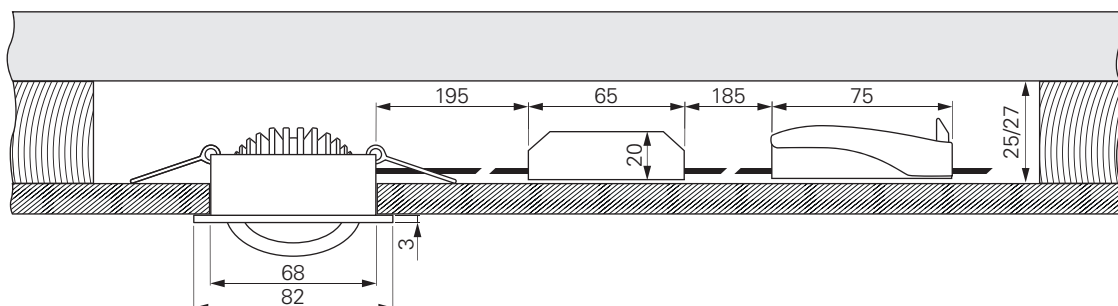

# DIONE

- aluminium
- dimensions H x Ø: 41 x 82 mm
- through-wiring also possible with NYM 3x 1.5 m<sup>2</sup>
- quick installation with quick terminal
- dimmable via phase cut-off [C-compatible]

item	colour	colour temperature	light current	required ceiling void [min.]	EEl	price
<b>565375</b>	white	2700 K	750 lm	25 mm	E	<b>59,95 €</b>
<b>565376</b>	silver coloured	2700 K	750 lm	25 mm	E	<b>59,95 €</b>
<b>565377</b>	black	2700 K	750 lm	25 mm	E	<b>59,95 €</b>
<b>565379</b>	chrome coloured	2700 K	750 lm	25 mm	E	<b>59,95 €</b>
<b>565378</b>	nickel brushed	2700 K	750 lm	25 mm	E	<b>59,95 €</b>
<b>565355</b>	white	3000 K	800 lm	25 mm	E	<b>59,95 €</b>
<b>565356</b>	silver coloured	3000 K	800 lm	25 mm	E	<b>59,95 €</b>
<b>565357</b>	black	3000 K	800 lm	25 mm	E	<b>59,95 €</b>
<b>565372</b>	chrome coloured	3000 K	800 lm	25 mm	E	<b>59,95 €</b>
<b>565371</b>	nickel brushed	3000 K	800 lm	25 mm	E	<b>59,95 €</b>
<b>565358</b>	white	4000 K	800 lm	25 mm	E	<b>59,95 €</b>
<b>565359</b>	silver coloured	4000 K	800 lm	25 mm	E	<b>59,95 €</b>
<b>565360</b>	black	4000 K	800 lm	25 mm	E	<b>59,95 €</b>
<b>565374</b>	chrome coloured	4000 K	800 lm	25 mm	E	<b>59,95 €</b>
<b>565373</b>	nickel brushed	4000 K	800 lm	25 mm	E	<b>59,95 €</b>
<b>565380</b>	white	1800-3000 K	480 lm	25 mm	F	<b>69,95 €</b>
<b>565381</b>	silver coloured	1800-3000 K	480 lm	25 mm	F	<b>69,95 €</b>
<b>565382</b>	black	1800-3000 K	480 lm	25 mm	F	<b>69,95 €</b>
<b>565383</b>	chrome coloured	1800-3000 K	480 lm	25 mm	F	<b>69,95 €</b>
<b>565384</b>	nickel brushed	1800-3000 K	480 lm	25 mm	F	<b>69,95 €</b>

# DIONE IP44

- aluminium
- dimensions H x Ø: 41 x 82 mm
- through-wiring also possible with NYM 3x 1.5 m<sup>2</sup>
- quick installation with quick terminal
- dimmable via phase cut-off [C-compatible]