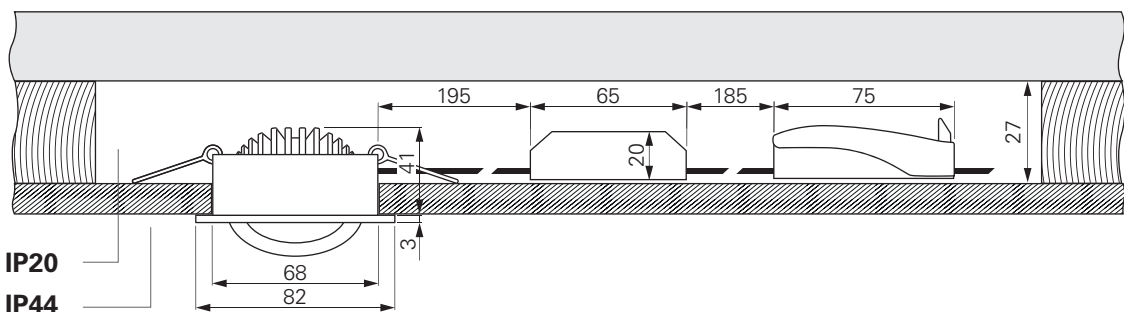

DIONE IP44

- aluminium
- dimensions H x Ø: 41 x 82 mm
- through-wiring also possible with NYM 3x 1.5 m²
- quick installation with quick terminal
- dimmable via phase cut-off [C-compatible]

item	colour	colour temperature	light current	required ceiling void [min.]	EEL	price
565388	☐ white	2700 K	750 lm	27 mm	E	64,95 €
565389	☐ silver coloured	2700 K	750 lm	27 mm	E	64,95 €
565390	☐ black	2700 K	750 lm	27 mm	E	64,95 €
565391	☐ chrome coloured	2700 K	750 lm	27 mm	E	64,95 €
565392	☐ nickel brushed	2700 K	750 lm	27 mm	E	64,95 €
565393	☐ white	3000 K	800 lm	27 mm	E	64,95 €
565394	☐ silver coloured	3000 K	800 lm	27 mm	E	64,95 €
565395	☐ black	3000 K	800 lm	27 mm	E	64,95 €
565396	☐ chrome coloured	3000 K	800 lm	27 mm	E	64,95 €
565397	☐ nickel brushed	3000 K	800 lm	27 mm	E	64,95 €
565398	☐ white	4000 K	800 lm	27 mm	E	64,95 €
565399	☐ silver coloured	4000 K	800 lm	27 mm	E	64,95 €
565400	☐ black	4000 K	800 lm	27 mm	E	64,95 €
565401	☐ chrome coloured	4000 K	800 lm	27 mm	E	64,95 €
565402	☐ nickel brushed	4000 K	800 lm	27 mm	E	64,95 €
565403	☐ white	1800-3000 K	480 lm	27 mm	F	74,95 €
565404	☐ silver coloured	1800-3000 K	480 lm	27 mm	F	74,95 €
565405	☐ black	1800-3000 K	480 lm	27 mm	F	74,95 €
565406	☐ chrome coloured	1800-3000 K	480 lm	27 mm	F	74,95 €
565407	☐ nickel brushed	1800-3000 K	480 lm	27 mm	F	74,95 €