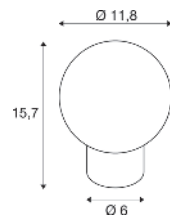

TINY SUN

TL

220-240 V ~50/60 Hz

Material: Stahl

- Eurostecker mit Schalter in der Zuleitung

Socket: 1xG9   max. Ø: 1,9 cm | L: 6 cm

Variante	Art.Nr.	EUR
● kupfer	1007364	99,00
● bronze	1007363	99,00

G9 | 4 W | 300°
400 lm | 3000 K | EEK = E
4 kWh/1000 h

Art.Nr.:   1005286   8,80 EUR