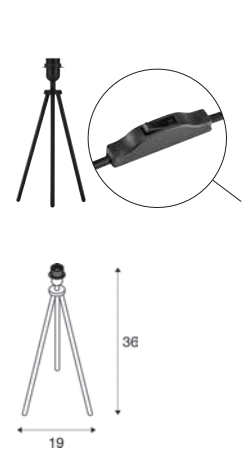

220-240 V ~50/60 Hz
Material: Aluminium/Kunststoff

- Eurostecker und -schalter

Socket: 1xE27

Variante	Art.Nr.	EUR
● schwarz	155540	80,00

E27 | 8 W | 320°
700 lm | 2500 K | EEK = F
8 kWh/1000 h

Art.Nr.: 1005265 26,50 EUR