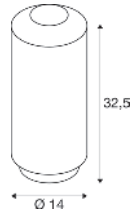

PANTILO SLIM TL, E27

PANTILO TL, E27

220-240 V ~50/60 Hz
Material: Stahl

220-240 V ~50/60 Hz
Material: Stahl

- Eurostecker mit Schalter in der Zuleitung
- Stufenlos dimmbar über den Schalter in der Zuleitung

- Eurostecker mit Schalter in der Zuleitung
- Stufenlos dimmbar über den Schalter in der Zuleitung

Socket: 1xE27 max. Ø: 4,7 cm | L: 24 cm

Socket: 1xE27 max. Ø: 6,8 cm | L: 14 cm

Variante	Art.Nr.	EUR
● chrom	1010345	149,00
● kupfer	1010346	149,00
● gold	1010347	149,00
○ weiß	1010348	149,00

Variante	Art.Nr.	EUR
● chrom	1010349	149,00
● kupfer	1010350	149,00
● gold	1010351	149,00
○ weiß	1010352	149,00

E27 | 6 W | 330°
570 lm | 2200 K | EEK = F
6 kWh/1000h

Art.Nr.: 1008152 64,00 EUR

E27 | 6 W | 330°
570 lm | 2200 K | EEK = F
6 kWh/1000h

Art.Nr.: 1008153 54,00 EUR