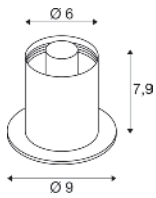

VARYT
TL, E14