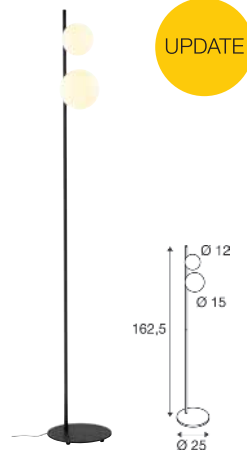

200lm|2700 K

Variante	Art.Nr.	EUR
● schwarz	1007380	167,00

1009142 449

SUN
FL, G9

SUN
TL, G9

220-240 V ~50/60 Hz
Material: Stahl

220-240 V ~50/60 Hz
Material: Stahl

- Eurostecker mit Schalter in der Zuleitung

- Eurostecker mit Schalter in der Zuleitung

Socket: 1xG9 max. Ø: 1,9cm | L: 6 cm

Socket: 1xG9 max. Ø: 1,9cm | L: 6 cm

Variante	Art.Nr.	EUR
● schwarz	1009142	● 199,00

Variante	Art.Nr.	EUR
● schwarz	1009143	● 119,00