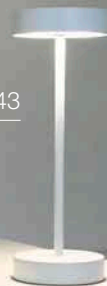

BELOVED

1007360 443