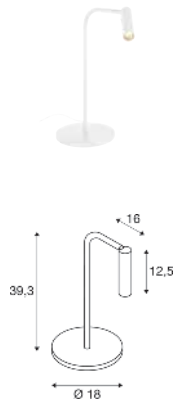

KARPO TL

220-240 V ~50/60 Hz | 500 mA
Systemleistung: 6,2 W
Material: Aluminium

- Schalter am Leuchtenkopf
- Netzteil

430 lm | 3000 K

Variante	Art.Nr.	EUR
● schwarz 360 lm	1001461	186,00
○ weiß 430 lm	1001460	186,00

KARPO FL

220-240 V ~50/60 Hz | 500 mA
Systemleistung: 6,2 W
Material: Aluminium

- Schalter am Leuchtenkopf
- Netzteil

360 lm | 3000 K

Variante	Art.Nr.	EUR
● schwarz	1001463	242,00

1001463 460

1001461 460