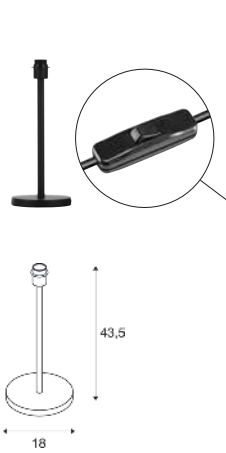

FENDA TL, E27

220-240 V ~50/60 Hz
Material: Stahl/Kunststoff

- Eurostecker und -schalter

Socket: 1xE27

Variante	Art.Nr.	EUR
● schwarz	155780	80,00

E27 | 8 W | 320°
800 lm | 2700 K | EEK = F
8 kWh/1000 h

Art.Nr.: 1005303 9,60 EUR

FENDA FL, E27