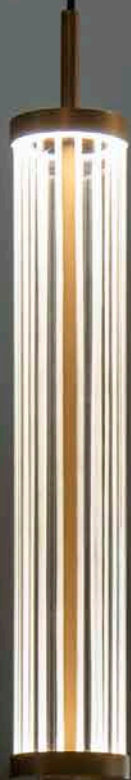

1008033 187