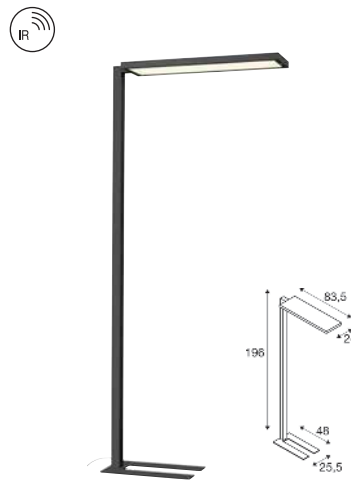

E27 | 8 W | 320°
800 lm | 2700 K | EEK = F
8 kWh/1000 h

Art.Nr.: 1005303 9,60 EUR

WORKLIGHT EASY FL 940

WORKLIGHT PRO FL single

WORKLIGHT PRO FL double

220-240 V ~0/50/60 Hz | 1500 mA
Systemleistung: 60 W
Material: Aluminium/Stahl