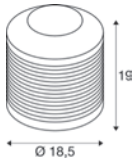

PANTILO ROPE 19
TL, E27

UPDATE

220-240 V ~50/60 Hz
Material: Stahl

- Eurostecker mit Schalter in der Zuleitung

Socket: 1xE27 max. Ø: 6,8cm | L: 12 cm

Variante	Art.Nr.	EUR
● gold	1010208	● 159,00
● silber	1010209	● 159,00

E27 | 4 W | 280°
830 lm | 2700 K | EEK = A
4 kWh/1000 h

Art.Nr.: 1008641 7,50 EUR