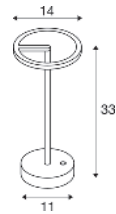

VINOLINA ONE

TL, Akku

VINOLINA

TL, Akku

5 V
Systemleistung: 2,5 W
Material: Aluminium

- Laufzeit 12h
- Ladezeit 7h
- inkl. Ladeplatte
- exkl. Netzteil
- USB-A