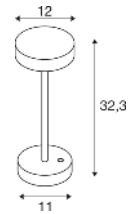

VINOLINA ONE

TL, Akku

VINOLINA

TL, Akku

5 V
Systemleistung: 2,5 W
Material: Aluminium

- Laufzeit 12h
- Ladezeit 7h
- inkl. Ladeplatte
- exkl. Netzteil
- USB-A