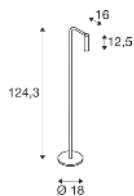

KARPO TL

220-240 V ~50/60 Hz | 500 mA
Systemleistung: 6,2 W
Material: Aluminium

- Schalter am Leuchtenkopf
- Netzteil

430 lm | 3000 K

Variante	Art.Nr.	EUR
● schwarz 360 lm	1001461	186,00
○ weiß 430 lm	1001460	186,00

KARPO FL

220-240 V ~50/60 Hz | 500 mA
Systemleistung: 6,2 W
Material: Aluminium

- Schalter am Leuchtenkopf
- Netzteil

360 lm | 3000 K

Variante	Art.Nr.	EUR
● schwarz	1001463	242,00

1001463 460

1001461 460