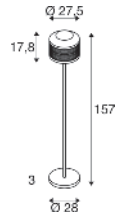

E27 | 4 W | 280°
830 lm | 2700 K | EEK = A
4 kWh/1000 h

Art.Nr.: 1008641 7,50 EUR

PANTILO ROPE 27
FL, E27

1010209 454

UPDATE

220-240 V ~50/60 Hz
Material: Stahl

- Eurostecker mit Schalter in der Zuleitung

Socket: 1xE27 max. Ø: 6,8 cm | L: 12 cm