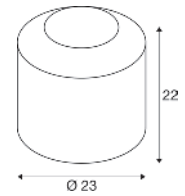

PANTILO SLIM TL, E27

PANTILO TL, E27

220-240 V ~50/60 Hz
Material: Stahl

220-240 V ~50/60 Hz
Material: Stahl

- Eurostecker mit Schalter in der Zuleitung
- Stufenlos dimmbar über den Schalter in der Zuleitung

- Eurostecker mit Schalter in der Zuleitung
- Stufenlos dimmbar über den Schalter in der Zuleitung

Socket: 1xE27 max. Ø: 4,7 cm | L: 24 cm

Socket: 1xE27 max. Ø: 6,8 cm | L: 14 cm

Variante	Art.Nr.	EUR
● chrom	1010345	149,00
● kupfer	1010346	149,00
● gold	1010347	149,00
○ weiß	1010348	149,00

Variante	Art.Nr.	EUR
● chrom	1010349	149,00
● kupfer	1010350	149,00
● gold	1010351	149,00
○ weiß	1010352	149,00

E27 | 6 W | 330°
570 lm | 2200 K | EEK = F
6 kWh/1000h

Art.Nr.: 1008152 64,00 EUR

E27 | 6 W | 330°
570 lm | 2200 K | EEK = F
6 kWh/1000h

Art.Nr.: 1008153 54,00 EUR