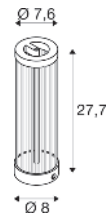

E14 | 4 W | 320°
380 lm | 2700 K | EEK = F
5 kWh/1000 h

Art.Nr.: 1005284 6,50 EUR

1008110+1007859 436+437

1008110+1008119 436+437

VARYT
Glasschirm f. PD, WL, CL, TL

Ø: 11,5 cm
H: 13,5 cm
Material: Glas

Variante	Art.Nr.	EUR
○ weiß	1007860	75,00

VARYT
Glasschirm f. PD, WL, CL, TL

Ø: 12 cm
H: 13 cm
Material: Glas

Variante	Art.Nr.	EUR
○ weiß	1007859	69,00

VARYT
Glas Shade opal

Ø: 12 cm
H: 12,8 cm

Variante	Art.Nr.	EUR
○ weiß	1008119	59,00

VARYT
Glasschirm f. PD, WL, CL, TL

Ø: 12 cm
H: 12,7 cm
Material: Glas

Variante	Art.Nr.	EUR
● rauchgrau	1007858	79,00
● Bernstein	1008023	79,00

1008033 187

1008033 439

QUIMERA TL

220-240 V ~50/60 Hz | 350 mA

Systemleistung: 4 W

Material: Aluminium/Glas