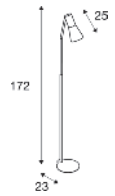

FL, E27

146010 461

220-240 V ~50/60 Hz
Material: Aluminium/Stahl

- Schalter am Leuchtenkopf
- Schutzkontaktstecker und -schalter

Socket: 1xE27 max. Ø: 5,3 cm | L: 18 cm

Variante	Art.Nr.	EUR
● schwarz	146010	242,00