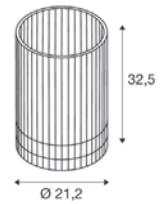

220-240 V ~50/60 Hz
Material: Holz

- Naturmaterial
- Eurostecker und -schalter

Sockel: 1xE27

max. Ø: 12 cm

L: 18 cm

Variante	Art.Nr.	EUR
● beige	1010402	● 139,00

E27 | 6W | 330°
570lm | 2200K | EEK = F
6 kWh/1000h

Art.Nr.:

1008152

64,00 EUR