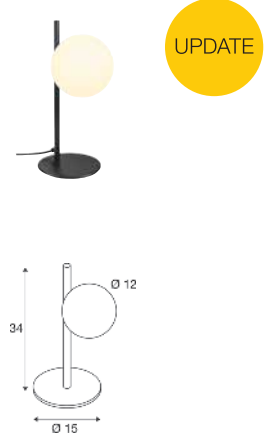

200lm|2700 K

Variante	Art.Nr.	EUR
● schwarz	1007380	167,00

1009142 449

SUN
FL, G9

SUN
TL, G9

220-240 V ~50/60 Hz
Material: Stahl

220-240 V ~50/60 Hz
Material: Stahl

- Eurostecker mit Schalter in der Zuleitung

- Eurostecker mit Schalter in der Zuleitung

Socket: 1xG9 max. Ø: 1,9cm | L: 6 cm

Socket: 1xG9 max. Ø: 1,9cm | L: 6 cm

Variante	Art.Nr.	EUR
● schwarz	1009142	● 199,00

Variante	Art.Nr.	EUR
● schwarz	1009143	● 119,00