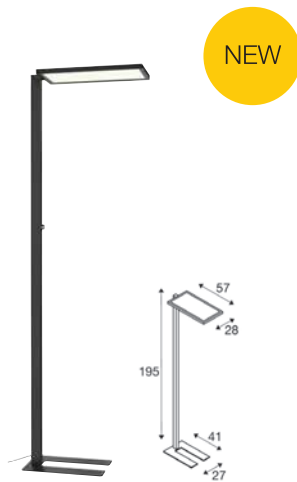

WORKLIGHT EASY FL 940