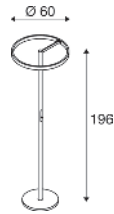

ONE STRAIGHT FL

220-240 V ~50/60 Hz | 24 V
Systemleistung: 22 W
Material: Stahl/Polycarbonate (PC)

- Eurostecker

Up	600 lm	2700 K	600 lm	3000 K
Down	600 lm		600 lm	

Variante	Art.Nr.	EUR
● schwarz	1006355	849,00
● schwarz/messing	1006353	849,00
○ weiß	1006354	849,00