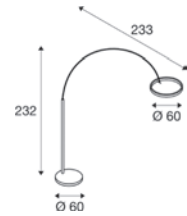

ONE BOW FL

220-240 V ~50/60 Hz | 24 V
Systemleistung: 22 W
Material: Stahl/Polycarbonate (PC)

- Eurostecker

Up	600 lm	2700 K	600 lm	3000 K
Down	600 lm		600 lm	

Variante	Art.Nr.	EUR
● schwarz	1006352	1.249,00
● schwarz/messing	1006350	1.249,00
○ weiß	1006351	1.249,00