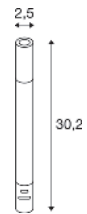

TAHA Leuchten-Set, AKKU

100-240 V ~50/60 Hz | 5 V
Systemleistung: 5 W
Material: Aluminium/Kunststoff

- Das Leuchten-Set beinhaltet neben der Leuchte zwei verschiedene Leuchtschirme, ein Verlängerungsrohr, USB-C Ladekabel, Erdspieß und eine Schlaufe zum temporären Aufhängen an Ästen und Balken
- 3 Stufen dimmbar
- IP44 Steckernetzteil
- Netzteil

200lm|2700 K

Variante	Art.Nr.	EUR
● schwarz	1007380	167,00