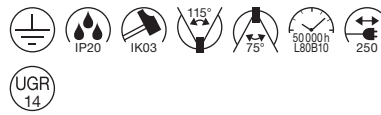

220-240 V ~50/60 Hz | 48 V
Systemleistung: 100 W
Material: Aluminium/Stahl

- BEG förderfähig
- Schutzkontaktstecker