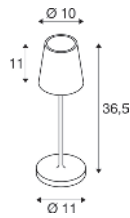

VINOLINA TWO

TL, Akku, DTW

5 V
Systemleistung: 2 W
Material: Aluminium/Kunststoff

- Laufzeit 10h
- Ladezeit 5h
- inkl. Ladestation für eine Leuchte
- USB-A

140 lm | 2200 K | 170 lm | 2700 K | 190 lm | 3000 K

Variante	Art.Nr.	EUR
● schwarz	1007693	99,00
○ weiß	1007692	99,00
● sand	1007697	99,00
● rost	1007695	99,00
● rot	1007694	99,00
● sage green	1007696	99,00