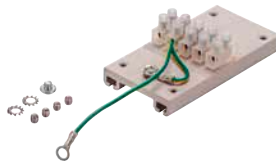

GRAZIA 60

Einspeiser

Beschreibung	Farbe	Länge	Breite	Höhe	Material	Art.Nr.	EUR
Einspeiser	● aluminium	8 cm	4,20 cm	2,4 cm	Aluminium	1004904	13,00

GRAZIA 60

Befestigungsclip

Beschreibung	Farbe	Länge	Breite	Höhe	Material	Art.Nr.	EUR
Befestigungsclip	● chrom	13 cm	2,80 cm	4 cm	Aluminium	1004911	15,25