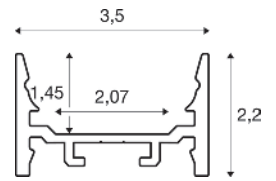

GRAZIA 20

Aufbauprofil, Standard, 3 m

Material: Aluminium
Max. Breite LED-Strip in mm: 20
Abdeckung exkl.

Länge	Farbe	Material	Art.Nr.	EUR
300 cm	● schwarz	Aluminium	1000534	75,00
	○ weiß		1000533