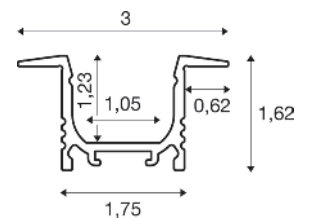

GRAZIA 10

Aufbauprofil, Standard

Material: Aluminium
 Max. Breite LED-Strip in mm: 10
 Abdeckung exkl.

Länge	Farbe	Material	Art.Nr.	EUR
200 cm	● schwarz	Aluminium	1000465	29,00
	○ weiß		1000464	

GRAZIA 10

Einbauprofil

Material: Aluminium
 Max. Breite LED-Strip in mm: 10
 Abdeckung exkl.

Länge	Farbe	Material	Art.Nr.	EUR
200 cm	● schwarz	Aluminium	1000459	34,00
	○ weiß		1000458	

GRAZIA 10

Abdeckung

Beschreibung	Farbe	Länge	Breite	Höhe	Material	Art.Nr.	EUR
Abdeckung	<input type="radio"/> milchig	200 cm	1,58 cm	0,4 cm	Polycarbonate (PC)	1000466	18,00
	<input type="radio"/> gefrostet				Polymethylmethacrylate (PMMA)	1000468	24,00
	<input type="radio"/> satiniert				Polymethylmethacrylate (PMMA)	1000469	24,00

GRAZIA 10

Montageclips

Verpackungseinheit: 2 Stück

Beschreibung	Farbe	Länge	Breite	Höhe	Material	Art.Nr.	EUR
Montageclips	<input type="radio"/> silber, 45°	-	-	0,001 cm	Stahl	1000489	5,40
	<input checked="" type="radio"/> edelstahl, nicht sichtbar	-	1,53 cm	0,3 cm	Edelstahl	1000487	4,30