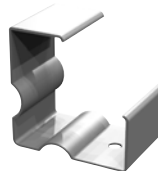

GRAZIA 10 EDGE

Endkappe

Verpackungseinheit: 2 Stück

Beschreibung	Farbe	Länge	Breite	Höhe	Material	Art.Nr.	EUR
Endkappe	<input type="radio"/> weiß	2 cm	0,7 cm	2 cm	ABS	1004894	2,25
	<input type="radio"/> aluminium					1004893	

GRAZIA 10 EDGE

Montageclips

Verpackungseinheit: 2 Stück

Beschreibung	Farbe	Länge	Breite	Höhe	Material	Art.Nr.	EUR
Montageclips	<input checked="" type="radio"/> edelstahl	2,25 cm	15 cm	2,25 cm	Stahl	1004895	4,25