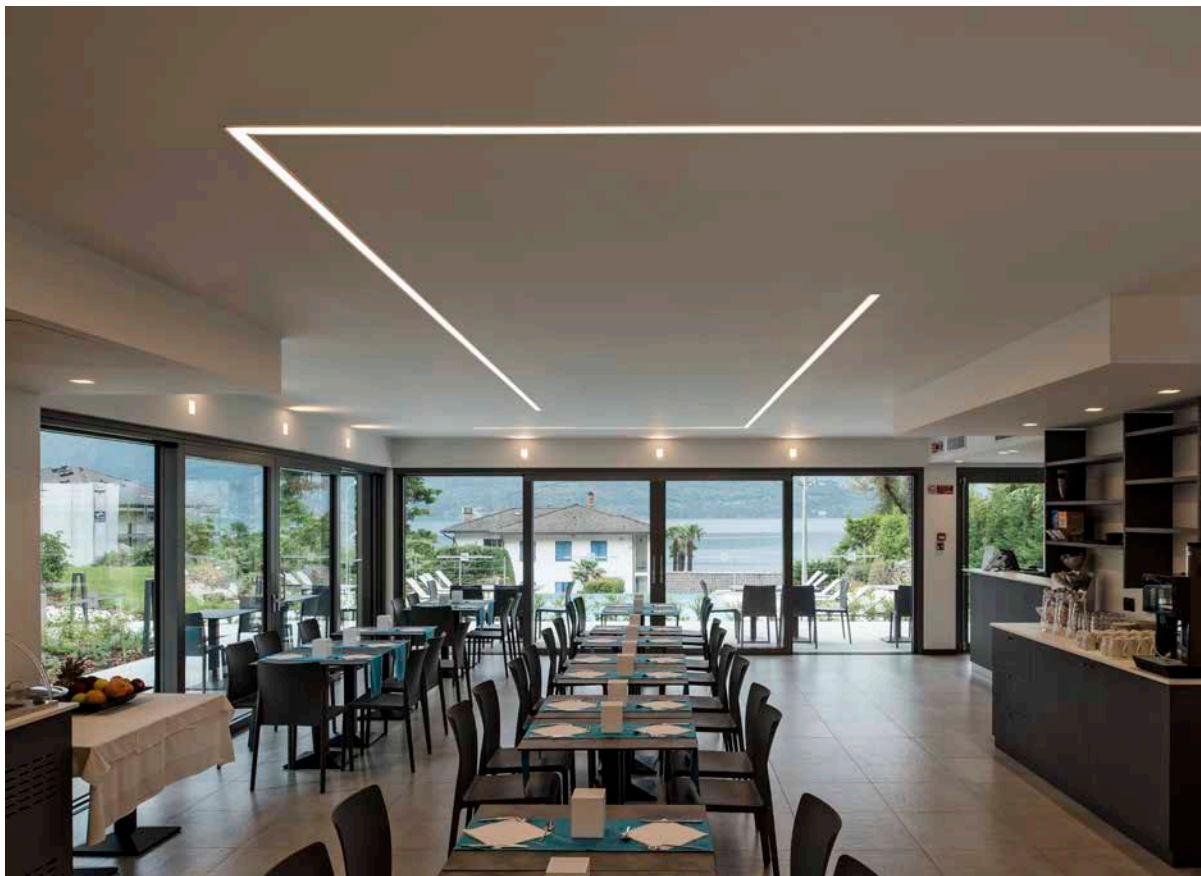

GRAZIA LED STRIP CORE

Main Lighting

LEDs pro Meter: 180
LED-Abstand: 0,56 cm
Trennbar alle: 5 cm
IP-Code: IP20

beidseitig mit 50 cm Einspeisekabel