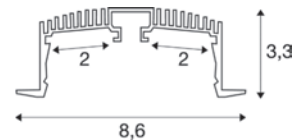

GRAZIA 60

Einbauprofil, 1,5 m

Material: Aluminium
Max. Breite LED-Strip in mm: 20
Abdeckung exkl.

Länge	Farbe	Material	Art.Nr.	EUR
150 cm	● schwarz	Aluminium	1004905	67,00
	○ weiß		1004906	67,00
300 cm	● schwarz	Aluminium	1004907	133,00
	○ weiß		1004908	133,00