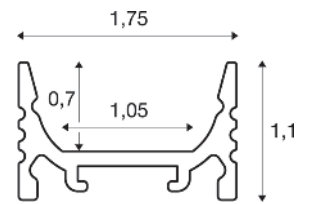

LM/W

Breite

Profile		Farbe	Max. Montagefläche
GRAZIA 10 Aufbau-Profil flach 2 m	1000462	schwarz	10 mm
	1000461	weiß	
GRAZIA 10 Aufbau-Profil standart 2 m	1000465	schwarz	10 mm
	1000464	weiß	
GRAZIA 10 Einbau-Profil 2 m	1000459	schwarz	10 mm
	1000458	weiß	
GRAZIA 10 Ecke 2 m	1004889	alu	10 mm
	1004890	weiß	
GRAZIA 20 Aufbau-Profil standard 3 m	1000525	schwarz	20 mm
	1000524	weiß	
GRAZIA 20 Aufbau-Profil flach 3 m	1000534	schwarz	20 mm
	1000533	weiß	
GRAZIA 20 Einbau-Profil 3 m	1000498	schwarz	20 mm
	1000497	weiß	
GRAZIA 60 Aufbau-Profil 1,5 m	1004896	schwarz	40 mm
	1004897	weiß	
GRAZIA 60 Aufbau-Profil 3 m	1004898	schwarz	40 mm
	1004899	weiß	
GRAZIA 60 Einbau-Profil 1,5 m	1004905	schwarz	40 mm
	1004906	weiß	
GRAZIA 60 Einbau-Profil 3 m	1004908	schwarz	40 mm
	1004907	weiß	

NEW Grazia LED Strip Value, Additional Lighting	NEW Grazia LED Strip Value, Main Lighting	NEW Grazia LED Strip Value, Main Lighting Plus	NEW Grazia LED Strip Core, Main Lighting	Grazia LED Strip Pro MAX	Grazia LED Strip Pro MAX Performance
1008380	1008516	1008519	1008522	1004720	1004722
3000K	3000K	3000K	3000K	3000K	3000K
24V	24V	24V	24V	24V	24V
670	1340	2040	1620	2500	4000
64	128	160	180	196	196
>80	>80	>80	>90	>90	>90
4,8W	9,6W	14,4W	9W	25,2W	38,6W
140	140	140	180	99	104
8mm	8mm	8mm	8mm	20mm	20mm
✓	✓	✓	✓	-	-
✓	✓	✓	✓	-	-
✓	✓	✓	✓	-	-
✓	✓	✓	✓	-	-
✓	✓	✓	✓	✓	✓
✓	✓	✓	✓	-	-
✓	✓	✓	✓	✓	✓
✓	✓	✓	✓	✓	✓
✓	✓	✓	✓	✓	✓
✓	✓	✓	✓	✓	✓
✓	✓	✓	✓	✓	✓
✓	✓	✓	✓	✓	✓

* in weiteren Lichtfarben erhältlich

GRAZIA 10

Aufbauprofil, Flach 2 m

Material: Aluminium
 Max. Breite LED-Strip in mm: 10
 Abdeckung exkl.

Länge	Farbe	Material	Art.Nr.	EUR
200 cm	● schwarz	Aluminium	1000462	29,00
	○ weiß		1000461	