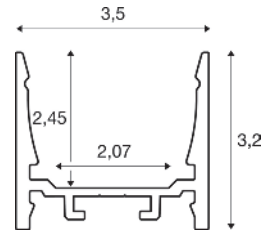

GRAZIA 20

Aufbauprofil, Standard, 3 m

Material: Aluminium
Max. Breite LED-Strip in mm: 20
Abdeckung exkl.

Länge	Farbe	Material	Art.Nr.	EUR
300 cm	● schwarz	Aluminium	1000525	89,00
	○ weiß		1000524