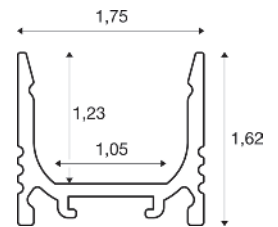

LM/W

Breite

Profile		Farbe	Max. Montagefläche
GRAZIA 10 Aufbau-Profil flach 2 m	1000462	schwarz	10 mm
	1000461	weiß	
GRAZIA 10 Aufbau-Profil standart 2 m	1000465	schwarz	10 mm
	1000464	weiß	
GRAZIA 10 Einbau-Profil 2 m	1000459	schwarz	10 mm
	1000458	weiß	
GRAZIA 10 Ecke 2 m	1004889	alu	10 mm
	1004890	weiß	
GRAZIA 20 Aufbau-Profil standard 3 m	1000525	schwarz	20 mm
	1000524	weiß	
GRAZIA 20 Aufbau-Profil flach 3 m	1000534	schwarz	20 mm
	1000533	weiß	
GRAZIA 20 Einbau-Profil 3 m	1000498	schwarz	20 mm
	1000497	weiß	
GRAZIA 60 Aufbau-Profil 1,5 m	1004896	schwarz	40 mm
	1004897	weiß	
GRAZIA 60 Aufbau-Profil 3 m	1004898	schwarz	40 mm
	1004899	weiß	
GRAZIA 60 Einbau-Profil 1,5 m	1004905	schwarz	40 mm
	1004906	weiß	
GRAZIA 60 Einbau-Profil 3 m	1004908	schwarz	40 mm
	1004907	weiß	

* in weiteren Lichtfarben erhältlich

GRAZIA 10

Aufbauprofil, Flach 2 m

Material: Aluminium
 Max. Breite LED-Strip in mm: 10
 Abdeckung exkl.

Länge	Farbe	Material	Art.Nr.	EUR
200 cm	● schwarz	Aluminium	1000462	29,00
	○ weiß		1000461	

GRAZIA 10

Aufbauprofil, Standard

Material: Aluminium
 Max. Breite LED-Strip in mm: 10
 Abdeckung exkl.

Länge	Farbe	Material	Art.Nr.	EUR
200 cm	● schwarz	Aluminium	1000465	29,00
	○ weiß		1000464	

GRAZIA 10

Einbauprofil

Material: Aluminium
 Max. Breite LED-Strip in mm: 10
 Abdeckung exkl.

Länge	Farbe	Material	Art.Nr.	EUR
200 cm	● schwarz	Aluminium	1000459	34,00
	○ weiß		1000458	

GRAZIA 10

Abdeckung

Beschreibung	Farbe	Länge	Breite	Höhe	Material	Art.Nr.	EUR
Abdeckung	<input type="radio"/> milchig	200 cm	1,58 cm	0,4 cm	Polycarbonate (PC)	1000466	18,00
	<input type="radio"/> gefrostet				Polymethylmethacrylate (PMMA)	1000468	24,00
	<input type="radio"/> satiniert				Polymethylmethacrylate (PMMA)	1000469	24,00