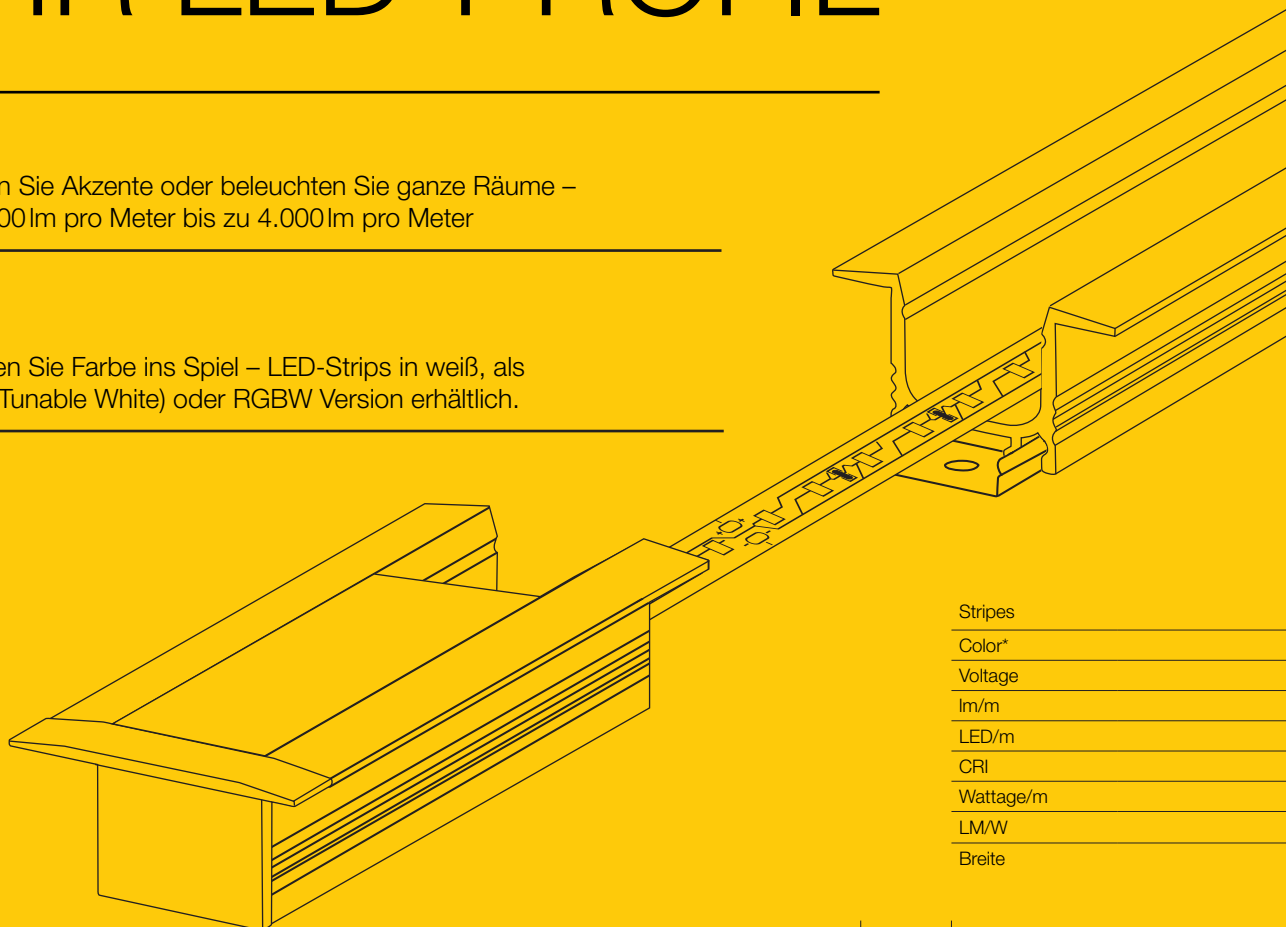

GESTALTEN SIE IHR LED-PROFIL

Setzen Sie Akzente oder beleuchten Sie ganze Räume –
von 700lm pro Meter bis zu 4.000lm pro Meter

Bringen Sie Farbe ins Spiel – LED-Strips in weiß, als
CCT (Tunable White) oder RGBW Version erhältlich.

Stripes

Color*

Voltage

lm/m

LED/m

CRI

Wattage/m

LM/W

Breite

Profile		Farbe	Max. Montagefläche
GRAZIA 10 Aufbau-Profil flach 2 m	1000462	schwarz	10 mm
	1000461	weiß	
GRAZIA 10 Aufbau-Profil standart 2 m	1000465	schwarz	10 mm
	1000464	weiß	
GRAZIA 10 Einbau-Profil 2 m	1000459	schwarz	10 mm
	1000458	weiß	
GRAZIA 10 Ecke 2 m	1004889	alu	10 mm
	1004890	weiß	
GRAZIA 20 Aufbau-Profil standard 3 m	1000525	schwarz	20 mm
	1000524	weiß	
GRAZIA 20 Aufbau-Profil flach 3 m	1000534	schwarz	20 mm
	1000533	weiß	
GRAZIA 20 Einbau-Profil 3 m	1000498	schwarz	20 mm
	1000497	weiß	
GRAZIA 60 Aufbau-Profil 1,5 m	1004896	schwarz	40 mm
	1004897	weiß	
GRAZIA 60 Aufbau-Profil 3 m	1004898	schwarz	40 mm
	1004899	weiß	
GRAZIA 60 Einbau-Profil 1,5 m	1004905	schwarz	40 mm
	1004906	weiß	
GRAZIA 60 Einbau-Profil 3 m	1004908	schwarz	40 mm
	1004907	weiß	

Stellen Sie sich Ihr individuelles
Profil zusammen. Passende
Treiber hierzu stellen wir Ihnen
auf unseren Zubehör-Seiten
1015–1019 vor.