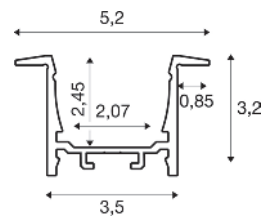

GRAZIA 20

Einbauprofil, 3 m

Material: Aluminium
Max. Breite LED-Strip in mm: 20
Abdeckung exkl.

Länge	Farbe	Material	Art.Nr.	EUR
300 cm	● schwarz	Aluminium	1000498	105,00
	○ weiß		1000497