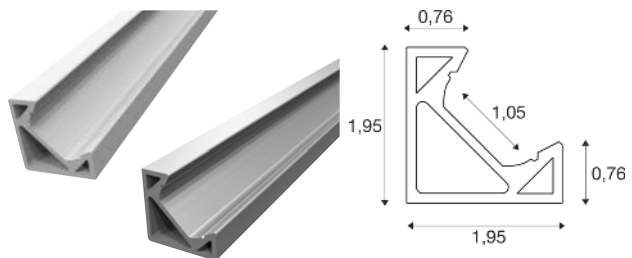

Länge	Farbe	Material	Art.Nr.	EUR
200 cm	☐ weiß	Aluminium	1004890	39,00
	☒ aluminium		1004889