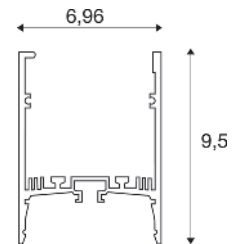

Verpackungseinheit: 2 Stück

Beschreibung	Farbe	Länge	Breite	Höhe	Material	Art.Nr.	EUR
Montageclip	<input type="radio"/> silber		3,0 cm	0,8 cm	Stahl	1000536	4,00
Montageclip	<input checked="" type="radio"/> chrom/aluminium	5,5 cm	7,0 cm	2,3 cm	Stahl/Aluminium	1004932	22,00

GRAZIA 60

Aufbauprofil, 1,5 m

Material: Aluminium
 Max. Breite LED-Strip in mm: 20
 Abdeckung exkl.

Länge	Farbe	Material	Art.Nr.	EUR
150 cm	● schwarz	Aluminium	1004896	110,00
	○ weiß		1004897	110,00
300 cm	● schwarz	Aluminium	1004898	220,00
	○ weiß		1004899	220,00