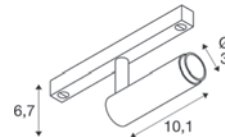

GRIP! S

48V, DALI, deep & recessed track, Ø 3 cm

48 V | 250 mA
Systemleistung: 9,8 W
Material: Aluminium

- Inklusive Honeycomb-Zubehör

Down 350 lm | 2000 K – 3000 K

Variante	Art.Nr.	EUR
● schwarz/gold	1009033	169,00
○ weiß/schwarz	1009032	169,00
● gold/schwarz	1009035	169,00
● bronze/schwarz	1009034	169,00

Artikel	Art.Nr.	EUR
Dekoring		
○ weiß	1008488	18,00
● schwarz	1008489	18,00
● nickel	1008490	18,00
● gold	1008491	18,00