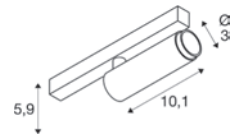

48 V | 250 mA
Systemleistung: 9,8 W
Material: Aluminium

- Nur kompatibel mit Standard 48V Aufbauschiene
- Inklusive Honeycomb-Zubehör

Down 530lm|2700 K | 610lm|3000 K

Variante	Art.Nr.	EUR
● schwarz/gold 530 lm|2700 K	1008407	169,00
● schwarz/gold 610 lm|3000 K	1008412	169,00
○ weiß/schwarz 530 lm|2700 K	1008405	169,00
○ weiß/schwarz 610 lm|3000 K	1008410	169,00
● gold/schwarz 530 lm|2700 K	1008409	169,00
● gold/schwarz 610 lm|3000 K	1008414	169,00
● bronze/schwarz 530 lm|2700 K	1008408	169,00
● bronze/schwarz 610 lm|3000 K	1008413	169,00

Artikel	Art.Nr.	EUR
Dekoring		
○ weiß	1008488	18,00
● schwarz	1008489	18,00
● nickel	1008490	18,00
● gold	1008491	18,00