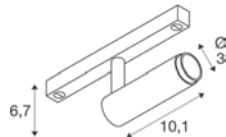

GRIP! S

48V, DALI, deep & recessed track, Ø 3 cm

48 V | 250 mA
Systemleistung: 9,8 W
Material: Aluminium

- Inklusive Honeycomb-Zubehör

Down 590 lm | 2700 K | 620 lm | 3000 K

Variante	Art.Nr.	EUR	
● schwarz/gold	1009026	169,00	
● schwarz/gold	620 lm | 3000 K	1009027	169,00
○ weiß/schwarz	590 lm | 2700 K	1009024	169,00
○ weiß/schwarz	620 lm | 3000 K	1009025	169,00
● gold/schwarz	590 lm | 2700 K	1009030	169,00
● gold/schwarz	620 lm | 3000 K	1009031	169,00
● bronze/schwarz	590 lm | 2700 K	1009028	169,00
● bronze/schwarz	620 lm | 3000 K	1009029	169,00

Artikel	Art.Nr.	EUR
Dekoring		
○ weiß	1008488	18,00
● schwarz	1008489	18,00
● nickel	1008490	18,00
● gold	1008491	18,00