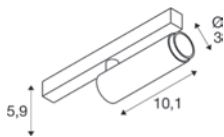

GRIP! S

48V, DALI, standard track, Ø 3 cm

48 V | 250 mA
Systemleistung: 9,8 W
Material: Aluminium

- Nur kompatibel mit Standard 48V Aufbauschiene
- Inklusive Honeycomb-Zubehör

Down 350 lm | 2000 K – 3000 K

Variante	Art.Nr.	EUR
● schwarz/gold	1008417	169,00
○ weiß/schwarz	1008415	169,00
● gold/schwarz	1008419	169,00
● bronze/schwarz	1008418	169,00

Artikel	Art.Nr.	EUR
Dekoring		
○ weiß	1008488	18,00
● schwarz	1008489	18,00
● nickel	1008490	18,00
● gold	1008491	18,00