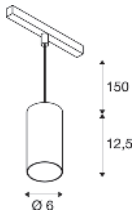

NUMINOS® S

48V, DALI

48 V | 350 mA
Systemleistung: 16 W
Material: Aluminium/Polycarbonate (PC)

Variante	EUR
Alle S Varianten	205,00

Artikel	Art.Nr.	EUR
Eliptischer Diffusor		
○ transparent	1004786	4,50
Prismatischer Diffusor		
○ transparent	1004787	5,30
Gefrosteter Diffusor		
○ gefrostet	1004788	5,30
Honeycomb Diffusor		
● schwarz	1004789	8,35