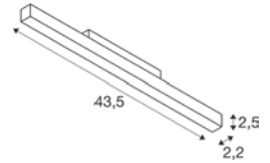

IN-LINE 44 48V, opal, DALI

IN-LINE 44 48V, Darklight Reflector, DALI

48 V | 350 mA
Systemleistung: 14 W
Material: Aluminium/Polycarbonate (PC)

48 V | 350 mA
Systemleistung: 14 W
Material: Aluminium

1140lm|2700K | 1180lm|3000K | 1450lm|4000K

1180lm|2700K | 1230lm|3000K | 1250lm|4000K

Variante	Art.Nr.	EUR
● schwarz 2700 K	1006621	184,00
● schwarz 3000 K	1006623	184,00
● schwarz 14000 K	1006625	184,00
○ weiß 2700 K	1006622	184,00
○ weiß 4000 K	1006626	184,00
○ weiß 3000 K	1006624	184,00

Variante	Art.Nr.	EUR
● schwarz 2700 K	1006633	199,00
● schwarz 3000 K	1006635	199,00
● schwarz 4000 K	1006637	199,00
○ weiß 2700 K	1006634	199,00
○ weiß 3000 K	1006636	199,00
○ weiß 4000 K	1006638	199,00