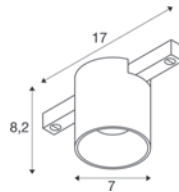

Artikel	Art.Nr.	EUR
Rundes Inlay		
○ weiß	1008993	30,00
● schwarz	1008994	30,00
● gold	1008995	30,00
● bronze	1008996	30,00

FIX-IT!
48V, DALI, Round,
standard surface mounted track

NEW

48 V | 350 mA
Systemleistung: 7,4 W
Material: Aluminium/Kunststoff PC