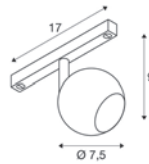

LIGHT EYE® 2.0
48V, DALI, Ø 7,5cm

48 V | 250 mA
Systemleistung: 10 W
Material: Aluminium