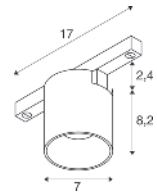

FIX-IT!
48V, DALI, Round,
deep surface mounted track

NEW

48 V | 175 mA
Systemleistung: 6,6 W
Material: Aluminium/Kunststoff PC

- Nur kompatibel mit Standard 48V Aufbauschiene
- Standardmäßig mit schwarzem Einsatz

Down 800 lm|2700 K | 850 lm|3000 K

Variante	Art.Nr.	EUR
● schwarz 2700 K	1008958	110,00
● schwarz 3000 K	1008962	110,00
○ weiß/schwarz 2700 K	1008957	110,00
○ weiß/schwarz 3000 K	1008961	110,00
● gold/schwarz 2700 K	1008959	110,00
● gold/schwarz 8300 K	1008963	110,00
● bronze/schwarz 2700 K	1008960	110,00
● bronze/schwarz 3000 K	1008964	110,00

Artikel	Art.Nr.	EUR
Rundes Inlay		
○ weiß	1008993	30,00
● schwarz	1008994	30,00
● gold	1008995	30,00
● bronze	1008996	30,00