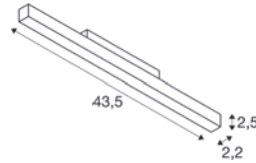

IN-LINE 44 48V, opal, DALI

IN-LINE 44 48V, Darklight Reflector, DALI

48 V | 350 mA
Systemleistung: 14 W
Material: Aluminium/Polycarbonate (PC)

48 V | 350 mA
Systemleistung: 14 W
Material: Aluminium

1140lm|2700K | 1180lm|3000K | 1450lm|4000K

1180lm|2700K | 1230lm|3000K | 1250lm|4000K

Variante	Art.Nr.	EUR
● schwarz 2700 K	1006621	184,00
● schwarz 3000 K	1006623	184,00
● schwarz 14000 K	1006625	184,00
○ weiß 2700 K	1006622	184,00
○ weiß 4000 K	1006626	184,00
○ weiß 3000 K	1006624	184,00

Variante	Art.Nr.	EUR
● schwarz 2700 K	1006633	199,00
● schwarz 3000 K	1006635	199,00
● schwarz 4000 K	1006637	199,00
○ weiß 2700 K	1006634	199,00
○ weiß 3000 K	1006636	199,00
○ weiß 4000 K	1006638	199,00