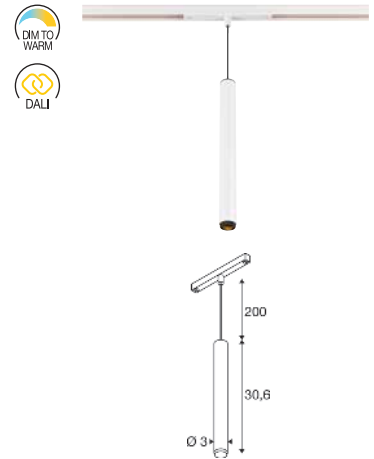

48 V | 250 mA
Systemleistung: 9,8 W
Material: Aluminium

48 V | 250 mA
Systemleistung: 9,8 W
Material: Aluminium

• Inklusive Honeycomb-Zubehör

• Inklusive Honeycomb-Zubehör

Down 530 lm | 2700 K | 610 lm | 3000 K