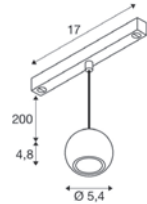

48 V | 150 mA
Systemleistung: 5,6 W
Material: Kunststoff PC/Aluminium

750lm|2700 K

Variante	Art.Nr.	EUR
● schwarz/gold	1010336	199,00
● weiß/schwarz	1010337	199,00