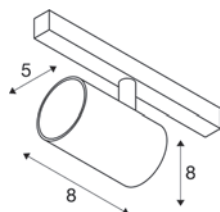

NUMINOS® XS

48V, DALI

48 V | 200 mA
Systemleistung: 8,7 W
Material: Aluminium/Polycarbonate (PC)

Variante	EUR
Alle XS Varianten	175,00

Artikel	Art.Nr.	EUR
Eliptischer Diffusor		
○ transparent	1005612	4,50
Prismatischer Diffusor		
○ transparent	1005613	5,30
Gefrosteter Diffusor		
○ gefrostet	1005614	5,30
Honeycomb Diffusor		
● schwarz	1005615	8,35