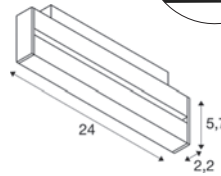

48 V | 350 mA
Systemleistung: 7,3 W
Material: Aluminium

48 V | 350 mA
Systemleistung: 14 W
Material: Aluminium

580 lm | 2700 K | 610 lm | 3000 K | 650 lm | 4000 K

1180 lm | 2700 K | 1230 lm | 3000 K | 1250 lm | 4000 K

Variante	Art.Nr.	EUR
● schwarz 2700 K	1006639	150,00
● schwarz 3000 K	1006641	150,00
● schwarz 4000 K	1006643	150,00
○ weiß 2700 K	1006640	150,00
○ weiß 3000 K	1006642	150,00
○ weiß 4000 K	1006644	150,00

Variante	Art.Nr.	EUR
● schwarz 2700 K	1006645	209,00
● schwarz 3000 K	1006647	209,00
● schwarz 4000 K	1006649	209,00
○ weiß 2700 K	1006646	209,00
○ weiß 3000 K	1006648	209,00
○ weiß 4000 K	1006650	209,00