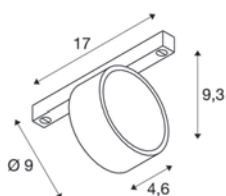

KALU 2.0

48V, DALI

1010459 481