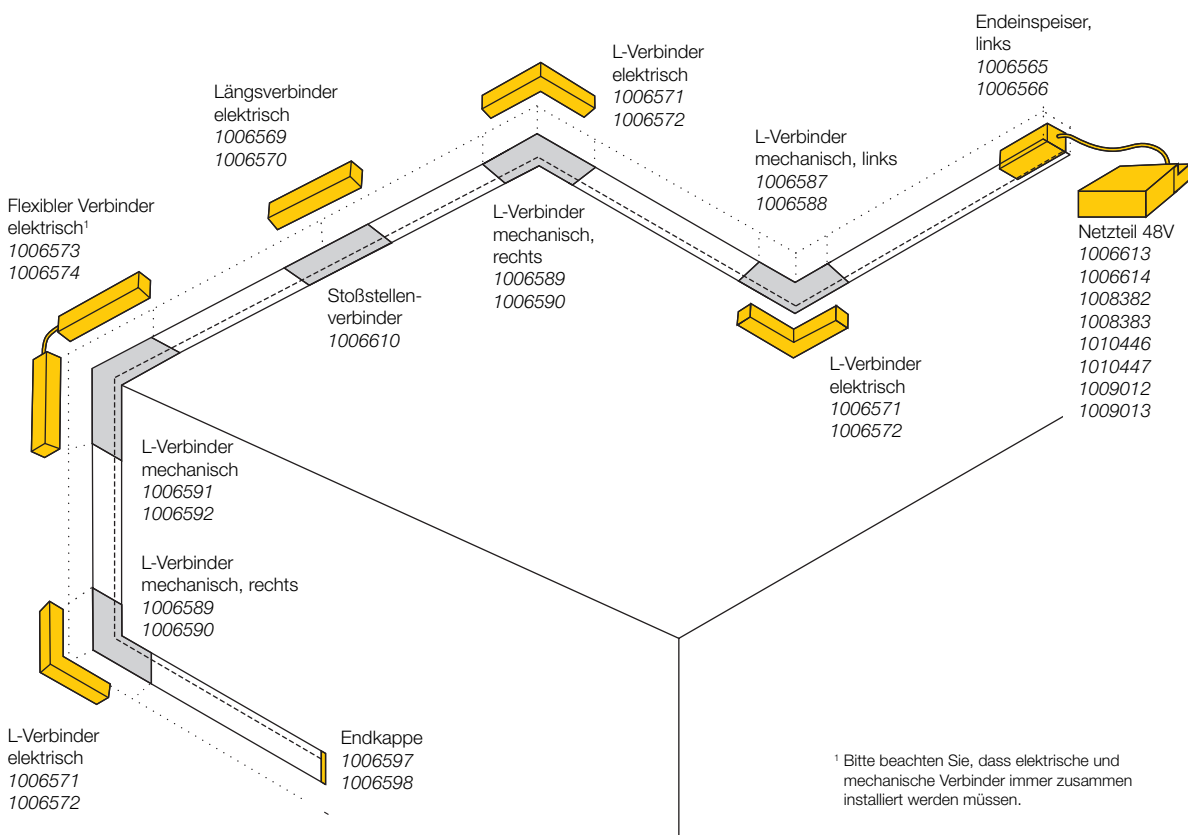

48V TRACK

Einbauschiene DALI
Planungshilfe und Zubehör auf einen Blick

¹ Bitte beachten Sie, dass elektrische und mechanische Verbinder immer zusammen installiert werden müssen.

Endeinspeiser, links

9,7 cm | Polycarbonate (PC)
L: 9,7 cm | B: 1,60 cm | H: 1,9 cm

- schwarz Art.Nr. **1006565** **14,00 EUR**
- weiß Art.Nr. **1006566** **14,00 EUR**

Endeinspeiser, rechts

9,7 cm | Polycarbonate (PC)
L: 9,7 cm | B: 1,60 cm | H: 1,9 cm

- schwarz Art.Nr. **1006567** **14,00 EUR**
- weiß Art.Nr. **1006568** **14,00 EUR**

L-Verbinder mechanisch f. Einbauschiene tief, links (f. Deckeninstallation)

9,5 cm | Aluminium
L: 9,5 cm | B: 9,50 cm | H: 4,69 cm

- schwarz Art.Nr. **1006587** **32,00 EUR**
- weiß Art.Nr. **1006588** **32,00 EUR**

L-Verbinder mechanisch f. Einbauschiene tief, rechts (f. Deckeninstallation)

9,5 cm | Aluminium
L: 9,5 cm | B: 9,50 cm | H: 4,69 cm

- schwarz Art.Nr. **1006589** **32,00 EUR**
- weiß Art.Nr. **1006590** **32,00 EUR**

L-Verbinder mechanisch, f. Einbauschiene, tief, Stereo, (Wand-/Decke)

8,1 cm | Aluminium
L: 8,1 cm | B: 7,40 cm | H: 8,1 cm

- schwarz Art.Nr. **1006591** **32,00 EUR**
- weiß Art.Nr. **1006592** **32,00 EUR**

L-Verbinder elektrisch, DALI

11,4 cm | Polycarbonate (PC)
L: 11,4 cm | B: 11,40 cm | H: 1,9 cm

- schwarz Art.Nr. **1006571** **27,00 EUR**
- weiß Art.Nr. **1006572** **27,00 EUR**