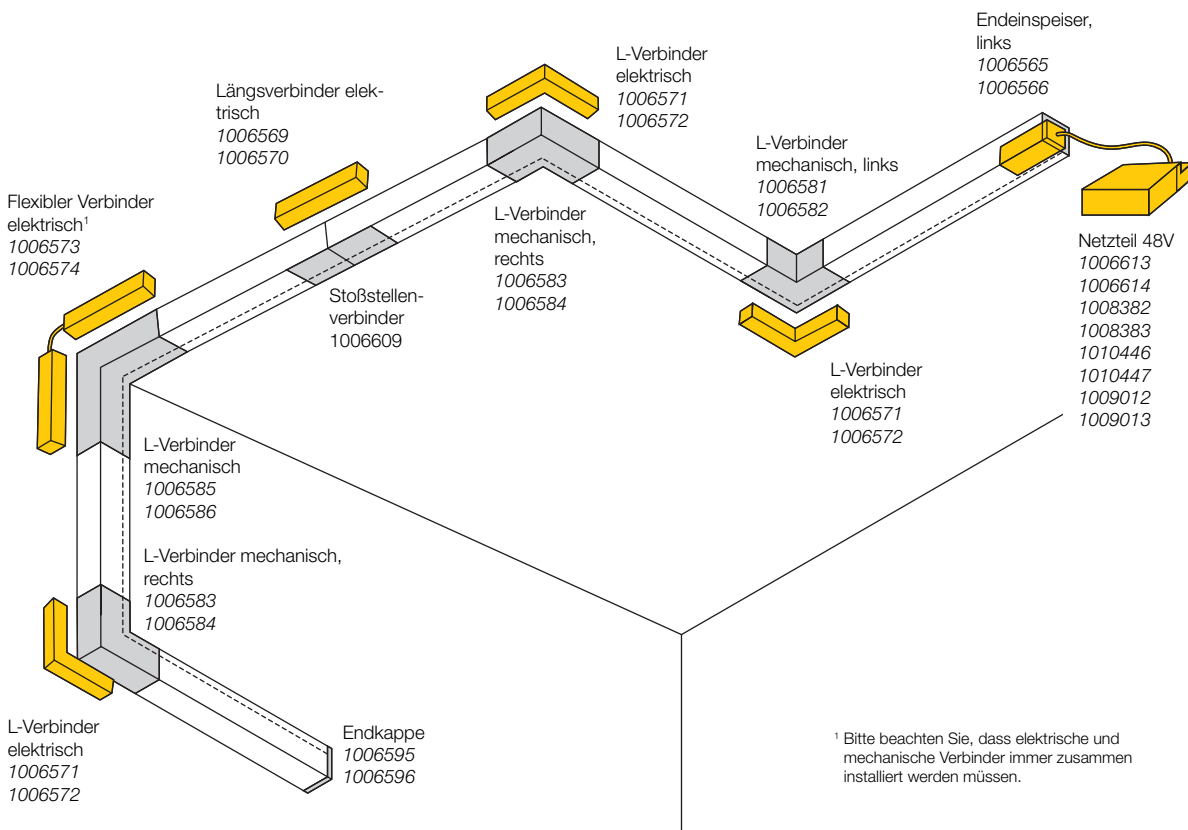

48V TRACK

Aufbauschiene tief DALI
Planungshilfe und Zubehör auf einen Blick

Endeinspeiser, links
9,7 cm | Polycarbonate (PC)
L: 9,7 cm | B: 1,60 cm | H: 1,9 cm

● schwarz	Art.Nr.	1006565	14,00 EUR
○ weiß	Art.Nr.	1006566	14,00 EUR

Endeinspeiser, rechts
9,7 cm | Polycarbonate (PC)
L: 9,7 cm | B: 1,60 cm | H: 1,9 cm

● schwarz	Art.Nr.	1006567	14,00 EUR
○ weiß	Art.Nr.	1006568	14,00 EUR

L-Verbinder mechanisch f. Aufbauschiene tief, links (f. Deckeninstallation)
7,1 cm | Aluminium
L: 7,1 cm | B: 7,10 cm | H: 4,7 cm

● schwarz	Art.Nr.	1006581	29,00 EUR
○ weiß	Art.Nr.	1006582	29,00 EUR

L-Verbinder mechanisch f. Aufbauschiene tief, rechts (f. Deckeninstallation)
7,1 cm | Aluminium
L: 7,1 cm | B: 7,10 cm | H: 4,7 cm

● schwarz	Art.Nr.	1006583	29,00 EUR
○ weiß	Art.Nr.	1006584	29,00 EUR

L-Verbinder mechanisch, f. Aufbauschiene tief, Stereo (Wand-/Decke)
8,4 cm | Aluminium
L: 8,4 cm | B: 8,40 cm | H: 4,7 cm

● schwarz	Art.Nr.	1006585	29,00 EUR
○ weiß	Art.Nr.	1006586	29,00 EUR

L-Verbinder elektrisch, DALI
11,4 cm | Polycarbonate (PC)
L: 11,4 cm | B: 11,40 cm | H: 1,9 cm

● schwarz	Art.Nr.	1006571	27,00 EUR
○ weiß	Art.Nr.	1006572	27,00 EUR