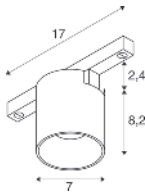

FIX-IT!
48V, DALI, Round,
deep surface mounted track

48 V | 350 mA
Systemleistung: 7,4 W
Material: Aluminium/Kunststoff PC

- Nur kompatibel mit Standard 48V Aufbauschiene
- Standardmäßig mit schwarzem Einsatz

Down 3lm|2000 K – 480lm|3000 K

Variante	Art.Nr.	EUR
● schwarz	1008966	110,00
○ weiß/schwarz	1008965	110,00
● gold/schwarz	1008967	110,00
● bronze/schwarz	1008968	110,00

Artikel	Art.Nr.	EUR
Rundes Inlay		
○ weiß	1008993	30,00
● schwarz	1008994	30,00
● gold	1008995	30,00
● bronze	1008996	30,00