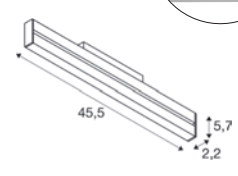

48 V | 350 mA
Systemleistung: 7,3 W
Material: Aluminium

48 V | 350 mA
Systemleistung: 14 W
Material: Aluminium

580 lm | 2700 K | 610 lm | 3000 K | 650 lm | 4000 K

1180 lm | 2700 K | 1230 lm | 3000 K | 1250 lm | 4000 K

Variante	Art.Nr.	EUR
● schwarz 2700 K	1006639	150,00
● schwarz 3000 K	1006641	150,00
● schwarz 4000 K	1006643	150,00
○ weiß 2700 K	1006640	150,00
○ weiß 3000 K	1006642	150,00
○ weiß 4000 K	1006644	150,00

Variante	Art.Nr.	EUR
● schwarz 2700 K	1006645	209,00
● schwarz 3000 K	1006647	209,00
● schwarz 4000 K	1006649	209,00
○ weiß 2700 K	1006646	209,00
○ weiß 3000 K	1006648	209,00
○ weiß 4000 K	1006650	209,00