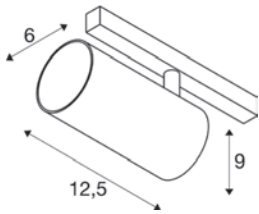

NUMINOS® S

48V, DALI

48 V | 350 mA
Systemleistung: 16 W
Material: Aluminium/Polycarbonate (PC)

Variante	EUR
Alle S Varianten	185,00

Artikel	Art.Nr.	EUR
Eliptischer Diffusor		
○ transparent	1004786	4,50
Prismatischer Diffusor		
○ transparent	1004787	5,30
Gefrosteter Diffusor		
○ gefrostet	1004788	5,30
Honeycomb Diffusor		
● schwarz	1004789	8,35