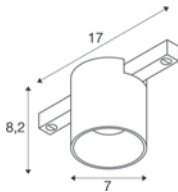

1008960 501

FIX-IT!
48V, DALI, Round,
standard surface mounted track

NEW

48 V | 175 mA
Systemleistung: 6,6 W
Material: Aluminium/Kunststoff PC

- Nur kompatibel mit Standard 48V Aufbauschiene
- Standardmäßig mit schwarzem Einsatz