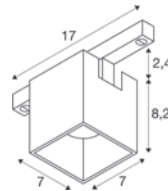

FIX-IT!

48V, DALI, Square,
deep surface mounted track

48 V | 175 mA
Systemleistung: 6,6 W
Material: Aluminium/Kunststoff PC

- Nur kompatibel mit tiefer 48V Aufbauschiene
- Standardmäßig mit schwarzem Einsatz

Down 800 lm | 2700 K | 865 lm | 3000 K

Variante	Art.Nr.	EUR
● schwarz 2700 K	1008982	110,00
● schwarz 3000 K	1008986	110,00
○ weiß/schwarz 2700 K	1008981	110,00
○ weiß/schwarz 3000 K	1008985	110,00
● gold/schwarz 2700 K	1008983	110,00
● gold/schwarz 3000 K	1008987	110,00
● bronze/schwarz 2700 K	1008984	110,00
● bronze/schwarz 3000 K	1008988	110,00

Artikel	Art.Nr.	EUR
Quadratisches Inlay		
○ weiß	1008997	30,00
● schwarz	1008998	30,00
● gold	1008999	30,00
● bronze	1009000	30,00