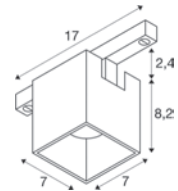

FIX-IT!

48V, DALI, Square,
deep surface mounted track

48 V | 350 mA
Systemleistung: 7,4 W
Material: Aluminium/Kunststoff PC

- Nur kompatibel mit tiefer 48V Aufbauschiene
- Standardmäßig mit schwarzem Einsatz

Down 3 lm | 2000 K - 495 lm | 3000 K

Variante	Art.Nr.	EUR
● schwarz	1008990	110,00
○ weiß/schwarz	1008989	110,00
● gold/schwarz	1008991	110,00
● bronze/schwarz	1008992	110,00

Artikel	Art.Nr.	EUR
Quadratisches Inlay		
○ weiß	1008997	30,00
● schwarz	1008998	30,00
● gold	1008999	30,00
● bronze	1009000	30,00