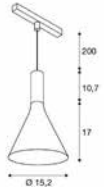

48 V | 500 mA
Systemleistung: 9 W
Material: Aluminium/Stahl

- inklusive Farbtemperaturschalter
  2700K/3000K
- mit schwarzem Adapter

Down 500lm|2700 K | 550lm|3000 K

Variante	Art.Nr.	EUR
● schwarz	1010801	● 256,40