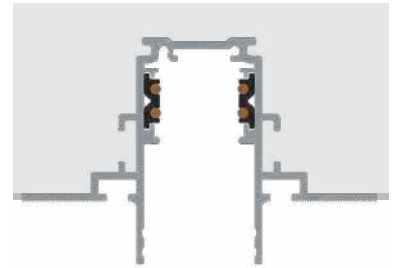

48V SYSTEM TRACK

1 m, Einbauschiene, DALI

	100 cm	100 cm	200 cm	200 cm
Nennspannung (V)	48V DC	48V DC	48V DC	48V DC
max. Stromstärke (A)	16	16	16	16
Farbe	● schwarz	○ weiß	● schwarz	○ weiß
Material	Aluminium	Aluminium	Aluminium	Aluminium
L x B x H (cm)	100 x 7,40 x 4,7	100 x 7,40 x 4,7	200 x 7,40 x 4,7	200 x 7,40 x 4,7
Art.Nr.	1006557	1006558	1006559	1006560
EUR	79,00	79,00	138,00	138,00

	300 cm	300 cm	400 cm	400 cm
Nennspannung (V)	48V DC	48V DC	48V DC	48V DC
max. Stromstärke (A)	16	16	16	16
Farbe	● schwarz	○ weiß	● schwarz	○ weiß
Material	Aluminium	Aluminium	Aluminium	Aluminium
L x B x H (cm)	300 x 7,40 x 4,7	300 x 7,40 x 4,7	400 x 7,40 x 4,7	400 x 7,40 x 4,7
Art.Nr.	1006561	1006562	1006563	1006564
EUR	178,00	178,00	256,00	256,00