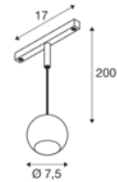

LIGHT EYE® 2.0
48V, PD, DALI, Ø 7,5cm

48 V | 250 mA
Systemleistung: 10 W
Material: Aluminium

Down 1150lm|2700K | 1200lm|3000K

Variante	Art.Nr.	EUR
● schwarz 2700K	1010456	155,00
● schwarz 3000K	1010458	155,00
○ weiß/schwarz 2700K	1010457	155,00
○ weiß/schwarz 3000K	1010459	155,00

Down 1150lm|2700K | 1200lm|3000K

Variante	Art.Nr.	EUR
● schwarz 2700K	1010460	169,00
● schwarz 3000K	1010462	169,00
○ weiß/schwarz 2700K	1010461	169,00
○ weiß/schwarz 3000K	1010463	169,00