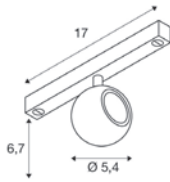

48 V | 150 mA
Systemleistung: 5,6 W
Material: Kunststoff PC/Aluminium

- Nur kompatibel mit Standard 48V Aufbauschiene

750lm|2700 K

Variante	Art.Nr.	EUR
● schwarz/gold	1010330	189,00
● weiß/schwarz	1010331	189,00