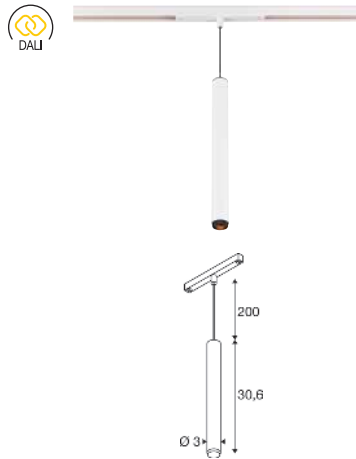

Artikel	Art.Nr.	EUR
Dekoring		
○ weiß	1008488	18,00
● schwarz	1008489	18,00
● nickel	1008490	18,00
● gold	1008491	18,00

1008456 509

GRIP! S

48V, DALI, deep & recessed track,
Ø 3 cm

GRIP! L

48V, PD, DALI,
Ø 3 cm