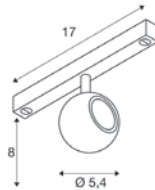

48 V | 150 mA
Systemleistung: 5,6 W
Material: Kunststoff PC/Aluminium

750lm|2700 K

Variante	Art.Nr.	EUR
● schwarz/gold	1010375	189,00
● weiß/schwarz	1010376	189,00