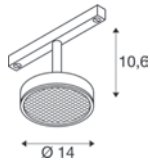

48 V | 150 mA
Systemleistung: 5,6 W
Material: Kunststoff PC/Aluminium

750lm|2700 K

Variante	Art.Nr.	EUR
● schwarz/gold	1010336	199,00
● weiß/schwarz	1010337	199,00

1009017 485

GRIP! FLAT 48V, DALI

48 V | 500 mA
Systemleistung: 14,5 W
Material: Aluminium