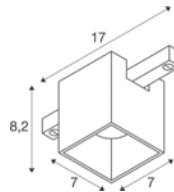

FIX-IT!
48V, DALI, Square,
standard surface mounted track

48 V | 175 mA
Systemleistung: 6,6 W
Material: Aluminium/Kunststoff PC

- Nur kompatibel mit Standard 48V Aufbauschiene
- Standardmäßig mit schwarzem Einsatz

Down 800lm|2700 K | 865lm|3000 K

Variante	Art.Nr.	EUR
● schwarz		
2700 K	1008970	110,00
● schwarz		
3000 K	1008974	110,00
○ weiß/schwarz		
2700 K	1008969	110,00
○ weiß/schwarz		
3000 K	1008973	110,00
● gold/schwarz		
2700 K	1008971	110,00
● gold/schwarz		
3000 K	1008975	110,00
● bronze/schwarz		
700 K	1008972	110,00
● bronze/schwarz		
3000 K	1008976	110,00

Artikel	Art.Nr.	EUR
Quadratisches Inlay		
○ weiß	1008997	30,00
● schwarz	1008998	30,00
● gold	1008999	30,00
● bronze	1009000	30,00