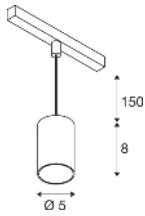

NUMINOS® XS

48V, DALI

48 V | 200 mA
Systemleistung: 8,7 W
Material: Aluminium/Polycarbonate (PC)

Variante	EUR
Alle XS Varianten	195,00

Artikel	Art.Nr.	EUR
Eliptischer Diffusor		
○ transparent	1005612	4,50
Prismatischer Diffusor		
○ transparent	1005613	5,30
Gefrosteter Diffusor		
○ gefrostet	1005614	5,30
Honeycomb Diffusor		
● schwarz	1005615	8,35