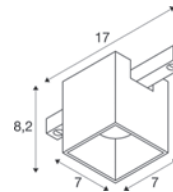

FIX-IT!
48V, DALI, Square,
standard surface mounted track

48 V | 350 mA
Systemleistung: 7,4 W
Material: Aluminium/Kunststoff PC

- Nur kompatibel mit Standard 48V Aufbauschiene
- Standardmäßig mit schwarzem Einsatz

Down 3lm|2000 K – 495lm|3000 K

Variante	Art.Nr.	EUR
● schwarz	1008978	110,00
○ weiß/schwarz	1008977	110,00
● gold/schwarz	1008979	110,00
● bronze/schwarz	1008980	110,00

Artikel	Art.Nr.	EUR
Quadratisches Inlay		
○ weiß	1008997	30,00
● schwarz	1008998	30,00
● gold	1008999	30,00
● bronze	1009000	30,00