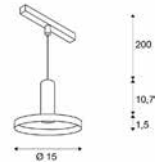

LALU® SET
48V, PD, LED Base, DALI

LALU® SET
48V, PD, LED Base, DALI

LALU® SET
48V, PD, LED Base, DALI

48 V | 500 mA
Systemleistung: 9 W
Material: Aluminium/Stahl

48 V | 500 mA
Systemleistung: 9 W
Material: Aluminium/Stahl

48 V | 500 mA
Systemleistung: 9 W
Material: Aluminium/Stahl

- inklusive Farbtemperaturschalter 2700K/3000K
- mit schwarzem Adapter

- inklusive Farbtemperaturschalter 2700K/3000K
- mit schwarzem Adapter

- inklusive Farbtemperaturschalter 2700K/3000K
- mit schwarzem Adapter

Down 600lm|2700K | 650lm|3000K

Down 650lm|2700K | 700lm|3000K

Down 600lm|2700K | 650lm|3000K

Variante	Art.Nr.	EUR
● schwarz	1010802	● 234,90

Variante	Art.Nr.	EUR
● schwarz	1010803	● 254,40

Variante	Art.Nr.	EUR
● schwarz	1010804	● 241,10

Entdecken Sie weitere Farben und Formen der LALU® auf KS-Licht.de