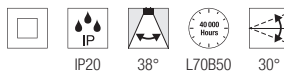

NEW TRIA® 155
DL, Double

220-240V ~50/60Hz
Material: Aluminium

- IP20 350mA 14W 2700K 1160lm

113890	115,00 EUR
113891	115,00 EUR

Detaillierte Abmessungen und Informationen zur Montage finden Sie auf den Seiten 146–147