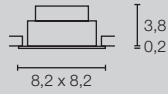

NEW TRIA® GRÖSSEN

Einbaumaße:
Ø: 6,8 cm T: 4 cm

Einbaumaße:
Ø: 6,8 cm T: 4 cm

Einbaumaße:
Ø: 6,8 cm T: 6 cm

IP65
Version

NEW TRIA® 68 DL, RUND, PHASE

NEW TRIA® 68 DL, ECKIG, PHASE

NEW TRIA® 68 DL, RUND, PHASE