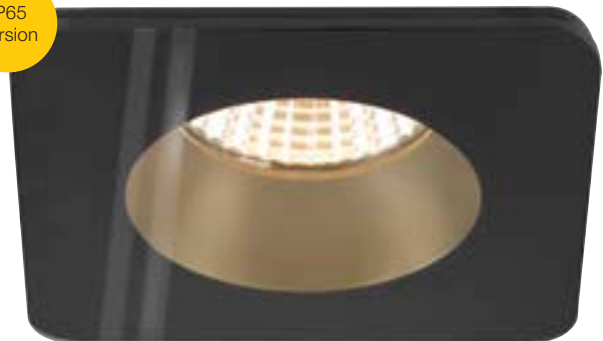

BIG WHITE®

SLV LIGHTING CATALOGUE 2024

EINBAULEUCHTEN

NEW TRIA® Downlight (DL)

NEW

Modulares Plug & Play System
für maximale Flexibilität

Hervorragender
Farbwiedergabeindex >90

IP65
Version

Easy-to-install dank
Quick Connector

NEW TRIA® SETS

*Sie finden bereits kombinierte Sets unserer Topseller
auf den Seiten 132–139*

LED MODULE FÜR 68 UND 75 mm EINBAUDURCHMESSER RINGE

NEW TRIA® DL, LED-Modul, Phase