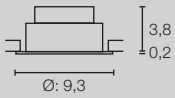

Einbaumaße:
 $\varnothing$: 7,5 cm T: 4 cm