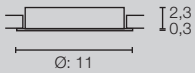

NEW TRIA® 68 DL, ECKIG, DTW, PHASE

Einbaumaße:
Ø: 6,8 cm T: 4 cm

Einbaumaße:
Ø: 6,8 cm T: 4 cm

Einbaumaße:
Ø: 6,8 cm T: 5,5 cm

IP65
Version

NEW TRIA® UNIVERSAL 68 DL, RUND, PHASE

NEW TRIA® UNIVERSAL 68 DL, ECKIG, PHASE

NEW TRIA® UNIVERSAL 68 DL, RUND, PHASE

Einbaumaße:
 \varnothing : 7,5 cm T: 4 cm

Einbaumaße:
 \varnothing : 7,5 cm T: 6,5 cm

Einbaumaße:
 \varnothing : 7,5 cm T: 6,5 cm

NEW TRIA® 75
 DL, RUND, PHASE

NEW TRIA® 75
 DL, RUND, QPAR51

NEW TRIA® 75
 DL, ECKIG, QPAR51

Einbaumaße:
 \varnothing : 7,5 cm T: 6,5 cm

Einbaumaße:
 \varnothing : 7,5 cm T: 6,5 cm

NEW TRIA® 75 XL
 DL, RUND, QPAR51

NEW TRIA® 75 XL
 DL, ECKIG, QPAR51

Einbaumaße:
 \varnothing : 4,5 cm T: 4 cm