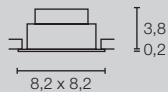

NEW TRIA® GRÖSSEN

Einbaumaße:
Ø: 6,8 cm T: 4 cm

Einbaumaße:
Ø: 6,8 cm T: 4 cm

Einbaumaße:
Ø: 6,8 cm T: 6 cm

IP65
Version

NEW TRIA® 68 DL, RUND, PHASE

NEW TRIA® 68 DL, ECKIG, PHASE

NEW TRIA® 68 DL, RUND, PHASE

Einbaumaße:
Ø: 6,8 cm T: 6,5 cm

Einbaumaße:
Ø: 6,8 cm T: 6,5 cm

NEW TRIA® 68 DL, RUND, QPAR51

NEW TRIA® 68 DL, ECKIG, QPAR51

Einbaumaße:
Ø: 6,8 cm T: 4,5 cm

Einbaumaße:
Ø: 6,8 cm T: 4,5 cm

NEW TRIA® 68 DL, RUND, DTW, PHASE