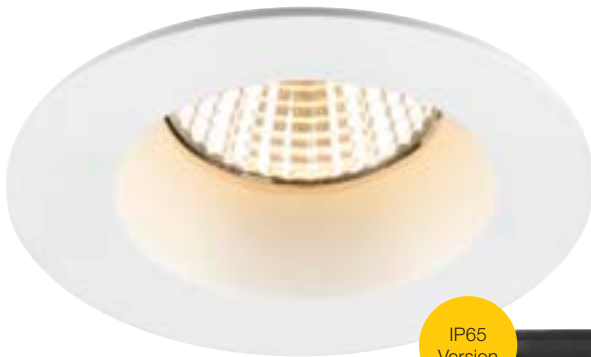

BIG WHITE®

SLV LIGHTING CATALOGUE 2024

EINBAULEUCHTEN

NEW TRIA® Downlight (DL)

NEW

Modulares Plug & Play System
für maximale Flexibilität

Hervorragender
Farbwiedergabeindex >90

IP65
Version