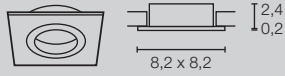

1007409, 1007410 - 412

NEW TRIA®
DL, LED-MODUL, PHASE

Einbaumaße: Ø: 6,8 cm
1007332 - 335

Einbaumaße: Ø: 6,8 cm
1007328 - 331

Einbaumaße: Ø: 6,8 cm
1007451, 1007453

NEW TRIA® 68
RING, RUND, GU10/LED-MODULE