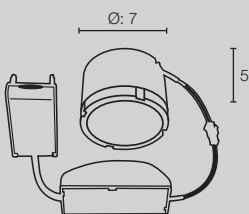

1007409, 1007410 - 412

NEW TRIA®
DL, LED-MODUL, PHASE

Einbaumaße: Ø: 6,8 cm
1007332 - 335

Einbaumaße: Ø: 6,8 cm
1007328 - 331

Einbaumaße: Ø: 6,8 cm
1007451, 1007453

NEW TRIA® 68
RING, RUND, GU10/LED-MODULE