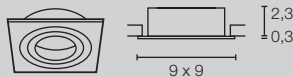

NEW TRIA® 68
RING, RUND, GU10/LED-MODULE

NEW TRIA® 68
RING, ECKIG, GU10/LED-MODULE

NEW TRIA® 68
RING, RUND, GU10/LED-MODULE

NEW TRIA® 68
RING, ECKIG, GU10/LED-MODULE

Einbaumaße: Ø: 7,5 cm
1007342 - 344, 1007351