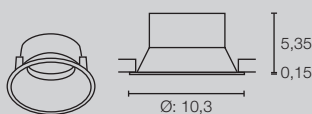

Einbaumaße: Ø: 9,5 cm
1007452, 1007454