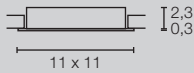

NEW TRIA® 68 DL, ECKIG, DTW, PHASE

Einbaumaße:
Ø: 6,8 cm T: 4 cm

Einbaumaße:
Ø: 6,8 cm T: 4 cm

Einbaumaße:
Ø: 6,8 cm T: 5,5 cm

IP65
Version

NEW TRIA® UNIVERSAL 68 DL, RUND, PHASE

NEW TRIA® UNIVERSAL 68 DL, ECKIG, PHASE

NEW TRIA® UNIVERSAL 68 DL, RUND, PHASE

Einbaumaße:
 \varnothing : 7,5 cm T: 4 cm

Einbaumaße:
 \varnothing : 7,5 cm T: 6,5 cm

Einbaumaße:
 \varnothing : 7,5 cm T: 6,5 cm

NEW TRIA® 75
 DL, RUND, PHASE

NEW TRIA® 75
 DL, RUND, QPAR51

NEW TRIA® 75
 DL, ECKIG, QPAR51

Einbaumaße:
 \varnothing : 7,5 cm T: 6,5 cm

Einbaumaße:
 \varnothing : 7,5 cm T: 6,5 cm

NEW TRIA® 75 XL
 DL, RUND, QPAR51

NEW TRIA® 75 XL
 DL, ECKIG, QPAR51

Einbaumaße:
 \varnothing : 4,5 cm T: 4 cm