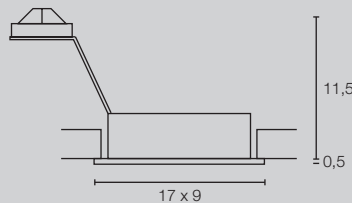

NEW TRIA® 75
 DL, ECKIG, QPAR51

Einbaumaße:
 \varnothing : 7,5 cm T: 6,5 cm

Einbaumaße:
 \varnothing : 7,5 cm T: 6,5 cm

NEW TRIA® 75 XL
 DL, RUND, QPAR51

NEW TRIA® 75 XL
 DL, ECKIG, QPAR51

Einbaumaße:
 \varnothing : 4,5 cm T: 4 cm

Einbaumaße:
 \varnothing : 15 cm T: 12,5 cm

Einbaumaße:
 \varnothing : 15 cm T: 12,5 cm

NEW TRIA® 45
 DL, RUND

NEW TRIA® 150
 DL, RUND, QPAR111

NEW TRIA® 150
 DL, ECKIG, QPAR111

Einbaumaße:
 L: 15,5, B: 8 cm T: 4 cm

Einbaumaße:
 L: 15 cm, B: 7,8 cm, T: 12,5 cm

Einbaumaße:
 L: 30 cm, B: 15,5 cm, T: 12,5 cm

NEW TRIA® 155
 DL, DOUBLE

NEW TRIA® 155
 DL, DOUBLE, QPAR51

NEW TRIA® 300
 DL, DOUBLE, QPAR111

SYMBOLERKLÄRUNG

Empfehlungen