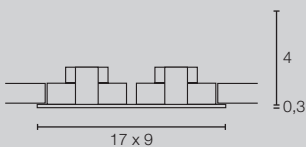

Einbaumaße:
 \varnothing : 15 cm T: 12,5 cm

Einbaumaße:
 \varnothing : 15 cm T: 12,5 cm

NEW TRIA® 45
 DL, RUND

NEW TRIA® 150
 DL, RUND, QPAR111

NEW TRIA® 150
 DL, ECKIG, QPAR111

Einbaumaße:
 L: 15,5, B: 8 cm T: 4 cm

Einbaumaße:
 L: 15 cm, B: 7,8 cm, T: 12,5 cm

Einbaumaße:
 L: 30 cm, B: 15,5 cm, T: 12,5 cm

NEW TRIA® 155
 DL, DOUBLE

NEW TRIA® 155
 DL, DOUBLE, QPAR51

NEW TRIA® 300
 DL, DOUBLE, QPAR111

SYMBOLERKLÄRUNG

Empfehlungen