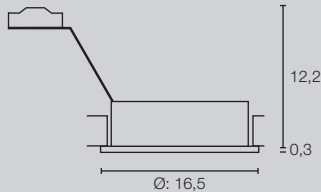

NEW TRIA® 75
 DL, ECKIG, QPAR51

Einbaumaße:
 \varnothing : 7,5 cm T: 6,5 cm

Einbaumaße:
 \varnothing : 7,5 cm T: 6,5 cm

NEW TRIA® 75 XL
 DL, RUND, QPAR51

NEW TRIA® 75 XL
 DL, ECKIG, QPAR51

Einbaumaße:
 \varnothing : 4,5 cm T: 4 cm