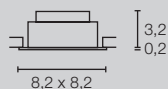

NEW TRIA® GRÖSSEN

Einbaumaße:
Ø: 6,8 cm T: 4 cm

Einbaumaße:
Ø: 6,8 cm T: 4 cm

Einbaumaße:
Ø: 6,8 cm T: 6 cm

IP65
Version

NEW TRIA® 68 DL, RUND, PHASE

NEW TRIA® 68 DL, ECKIG, PHASE

NEW TRIA® 68 DL, RUND, PHASE

Einbaumaße:
Ø: 6,8 cm T: 6,5 cm

Einbaumaße:
Ø: 6,8 cm T: 6,5 cm

NEW TRIA® 68 DL, RUND, QPAR51

NEW TRIA® 68 DL, ECKIG, QPAR51

Einbaumaße:
Ø: 6,8 cm T: 4,5 cm

Einbaumaße:
Ø: 6,8 cm T: 4,5 cm

NEW TRIA® 68 DL, RUND, DTW, PHASE

NEW TRIA® 68 DL, ECKIG, DTW, PHASE

Einbaumaße:
Ø: 6,8 cm T: 4 cm

Einbaumaße:
Ø: 6,8 cm T: 4 cm

Einbaumaße:
Ø: 6,8 cm T: 5,5 cm

IP65
Version

NEW TRIA® UNIVERSAL 68 DL, RUND, PHASE

NEW TRIA® UNIVERSAL 68 DL, ECKIG, PHASE