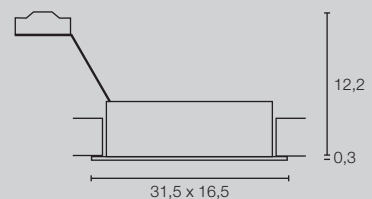

NEW TRIA® 75
 DL, ECKIG, QPAR51

Einbaumaße:
 \varnothing : 7,5 cm T: 6,5 cm

Einbaumaße:
 \varnothing : 7,5 cm T: 6,5 cm

NEW TRIA® 75 XL
 DL, RUND, QPAR51

NEW TRIA® 75 XL
 DL, ECKIG, QPAR51

Einbaumaße:
 \varnothing : 4,5 cm T: 4 cm

Einbaumaße:
 \varnothing : 15 cm T: 12,5 cm

Einbaumaße:
 \varnothing : 15 cm T: 12,5 cm

NEW TRIA® 45
 DL, RUND

NEW TRIA® 150
 DL, RUND, QPAR111

NEW TRIA® 150
 DL, ECKIG, QPAR111

Einbaumaße:
 L: 15,5, B: 8 cm T: 4 cm

Einbaumaße:
 L: 15 cm, B: 7,8 cm, T: 12,5 cm

Einbaumaße:
 L: 30 cm, B: 15,5 cm, T: 12,5 cm

NEW TRIA® 155
 DL, DOUBLE

NEW TRIA® 155
 DL, DOUBLE, QPAR51

NEW TRIA® 300
 DL, DOUBLE, QPAR111

SYMBOLERKLÄRUNG

Empfehlungen