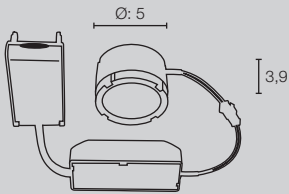

Mit dekorativer
Glasscheibe

30° schwenkbar

Dreh- und
30° schwenkbar

Zurückgesetzt
mit Kragen

Zurückgesetzt

NEW TRIA® GRÖSSEN

LED MODULE FÜR 68 und 75 mm EINBAUDURCHMESSER RINGE

1007381 - 384