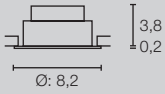

NEW TRIA® GRÖSSEN

Einbaumaße:
Ø: 6,8 cm T: 4 cm

Einbaumaße:
Ø: 6,8 cm T: 4 cm

Einbaumaße:
Ø: 6,8 cm T: 6 cm

IP65
Version

NEW TRIA® 68 DL, RUND, PHASE

NEW TRIA® 68 DL, ECKIG, PHASE

NEW TRIA® 68 DL, RUND, PHASE