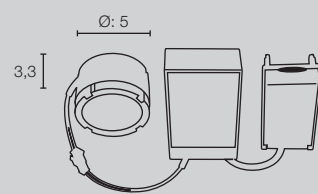

1007431 - 432

NEW TRIA® UNIVERSAL
DL, LED-MODUL, PHASE