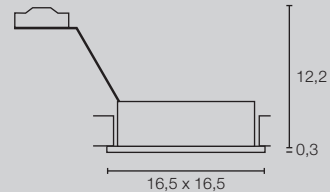

NEW TRIA® UNIVERSAL 68 DL, RUND, PHASE

Einbaumaße:
 \varnothing : 7,5 cm T: 4 cm

Einbaumaße:
 \varnothing : 7,5 cm T: 6,5 cm

Einbaumaße:
 \varnothing : 7,5 cm T: 6,5 cm

NEW TRIA® 75
 DL, RUND, PHASE

NEW TRIA® 75
 DL, RUND, QPAR51

NEW TRIA® 75
 DL, ECKIG, QPAR51

Einbaumaße:
 \varnothing : 7,5 cm T: 6,5 cm

Einbaumaße:
 \varnothing : 7,5 cm T: 6,5 cm

NEW TRIA® 75 XL
 DL, RUND, QPAR51

NEW TRIA® 75 XL
 DL, ECKIG, QPAR51

Einbaumaße:
 \varnothing : 4,5 cm T: 4 cm

Einbaumaße:
 \varnothing : 15 cm T: 12,5 cm

Einbaumaße:
 \varnothing : 15 cm T: 12,5 cm

NEW TRIA® 45
 DL, RUND

NEW TRIA® 150
 DL, RUND, QPAR111

NEW TRIA® 150
 DL, ECKIG, QPAR111

Einbaumaße:
 L: 15,5, B: 8 cm T: 4 cm