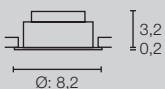

NEW TRIA® GRÖSSEN

Einbaumaße:
Ø: 6,8 cm T: 4 cm

Einbaumaße:
Ø: 6,8 cm T: 4 cm

Einbaumaße:
Ø: 6,8 cm T: 6 cm

IP65
Version

NEW TRIA® 68 DL, RUND, PHASE

NEW TRIA® 68 DL, ECKIG, PHASE

NEW TRIA® 68 DL, RUND, PHASE

Einbaumaße:
Ø: 6,8 cm T: 6,5 cm

Einbaumaße:
Ø: 6,8 cm T: 6,5 cm

NEW TRIA® 68 DL, RUND, QPAR51

NEW TRIA® 68 DL, ECKIG, QPAR51

Einbaumaße:
Ø: 6,8 cm T: 4,5 cm

Einbaumaße:
Ø: 6,8 cm T: 4,5 cm

NEW TRIA® 68 DL, RUND, DTW, PHASE

NEW TRIA® 68 DL, ECKIG, DTW, PHASE

Einbaumaße:
Ø: 6,8 cm T: 4 cm

Einbaumaße:
Ø: 6,8 cm T: 4 cm

Einbaumaße:
Ø: 6,8 cm T: 5,5 cm

IP65
Version

NEW TRIA® UNIVERSAL 68 DL, RUND, PHASE

NEW TRIA® UNIVERSAL 68 DL, ECKIG, PHASE