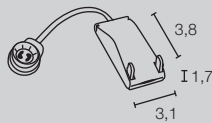

NEW TRIA® GRÖSSEN

LED MODULE FÜR 68 und 75 mm EINBAUDURCHMESSER RINGE

1007381 - 384

NEW TRIA®
DL, LED-MODUL, PHASE

1007421 - 422

NEW TRIA®
DL, LED-MODUL, DTW, PHASE

1007431 - 432

NEW TRIA® UNIVERSAL
DL, LED-MODUL, PHASE

1007283

GU10 LED CONNECTION BOX
MIT SOCKEL

LED MODULE FÜR 95 mm
EINBAUDURCHMESSER RINGE

1007409, 1007410 - 412

NEW TRIA®
DL, LED-MODUL, PHASE