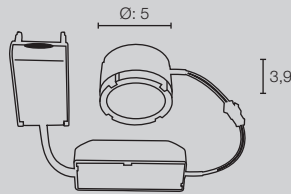

1007421 - 422

NEW TRIA®
DL, LED-MODUL, DTW, PHASE