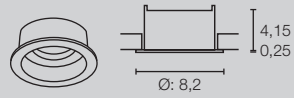

1007409, 1007410 - 412

NEW TRIA®
DL, LED-MODUL, PHASE

Einbaumaße: Ø: 6,8 cm
1007332 - 335

Einbaumaße: Ø: 6,8 cm
1007328 - 331

Einbaumaße: Ø: 6,8 cm
1007451, 1007453

NEW TRIA® 68
RING, RUND, GU10/LED-MODULE