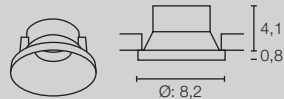

Einbaumaße: Ø: 7,5 cm
1007449 - 450

NEW TRIA® 75
RING, RUND, GU10/LED-MODULE

NEW TRIA® 75
RING, ECKIG, GU10/LED-MODULE

NEW TRIA® 75
RING, RUND, GU10/LED-MODULE