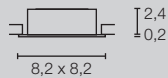

NEW TRIA® GRÖSSEN

Einbaumaße:
Ø: 6,8 cm T: 4 cm

Einbaumaße:
Ø: 6,8 cm T: 4 cm

Einbaumaße:
Ø: 6,8 cm T: 6 cm

IP65
Version

NEW TRIA® 68 DL, RUND, PHASE

NEW TRIA® 68 DL, ECKIG, PHASE

NEW TRIA® 68 DL, RUND, PHASE

Einbaumaße:
Ø: 6,8 cm T: 6,5 cm

Einbaumaße:
Ø: 6,8 cm T: 6,5 cm

NEW TRIA® 68 DL, RUND, QPAR51

NEW TRIA® 68 DL, ECKIG, QPAR51

Einbaumaße:
Ø: 6,8 cm T: 4,5 cm

Einbaumaße:
Ø: 6,8 cm T: 4,5 cm

NEW TRIA® 68 DL, RUND, DTW, PHASE