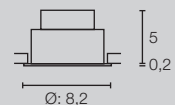

NEW TRIA® GRÖSSEN

Einbaumaße:
Ø: 6,8 cm T: 4 cm

Einbaumaße:
Ø: 6,8 cm T: 4 cm

Einbaumaße:
Ø: 6,8 cm T: 6 cm

IP65
Version

NEW TRIA® 68 DL, RUND, PHASE

NEW TRIA® 68 DL, ECKIG, PHASE

NEW TRIA® 68 DL, RUND, PHASE

Einbaumaße:
Ø: 6,8 cm T: 6,5 cm

Einbaumaße:
Ø: 6,8 cm T: 6,5 cm

NEW TRIA® 68 DL, RUND, QPAR51

NEW TRIA® 68 DL, ECKIG, QPAR51

Einbaumaße:
Ø: 6,8 cm T: 4,5 cm

Einbaumaße:
Ø: 6,8 cm T: 4,5 cm

NEW TRIA® 68 DL, RUND, DTW, PHASE

NEW TRIA® 68 DL, ECKIG, DTW, PHASE

Einbaumaße:
Ø: 6,8 cm T: 4 cm

Einbaumaße:
Ø: 6,8 cm T: 4 cm

Einbaumaße:
Ø: 6,8 cm T: 5,5 cm

IP65
Version

NEW TRIA® UNIVERSAL 68 DL, RUND, PHASE

NEW TRIA® UNIVERSAL 68 DL, ECKIG, PHASE