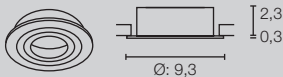

Einbaumaße: Ø: 7,5 cm
1007342 - 344, 1007351