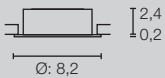

NEW TRIA® GRÖSSEN

Einbaumaße:
Ø: 6,8 cm T: 4 cm

Einbaumaße:
Ø: 6,8 cm T: 4 cm

Einbaumaße:
Ø: 6,8 cm T: 6 cm

IP65
Version

NEW TRIA® 68 DL, RUND, PHASE

NEW TRIA® 68 DL, ECKIG, PHASE

NEW TRIA® 68 DL, RUND, PHASE

Einbaumaße:
Ø: 6,8 cm T: 6,5 cm

Einbaumaße:
Ø: 6,8 cm T: 6,5 cm

NEW TRIA® 68 DL, RUND, QPAR51

NEW TRIA® 68 DL, ECKIG, QPAR51

Einbaumaße:
Ø: 6,8 cm T: 4,5 cm

Einbaumaße:
Ø: 6,8 cm T: 4,5 cm

NEW TRIA® 68 DL, RUND, DTW, PHASE