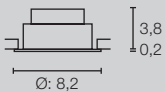

NEW TRIA® GRÖSSEN

Einbaumaße:
Ø: 6,8 cm T: 4 cm

Einbaumaße:
Ø: 6,8 cm T: 4 cm

Einbaumaße:
Ø: 6,8 cm T: 6 cm

IP65
Version

NEW TRIA® 68 DL, RUND, PHASE

NEW TRIA® 68 DL, ECKIG, PHASE

NEW TRIA® 68 DL, RUND, PHASE

Einbaumaße:
Ø: 6,8 cm T: 6,5 cm

Einbaumaße:
Ø: 6,8 cm T: 6,5 cm

NEW TRIA® 68 DL, RUND, QPAR51

NEW TRIA® 68 DL, ECKIG, QPAR51

Einbaumaße:
Ø: 6,8 cm T: 4,5 cm

Einbaumaße:
Ø: 6,8 cm T: 4,5 cm

NEW TRIA® 68 DL, RUND, DTW, PHASE