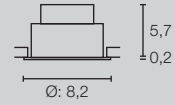

NEW TRIA® GRÖSSEN

Einbaumaße:
Ø: 6,8 cm T: 4 cm

Einbaumaße:
Ø: 6,8 cm T: 4 cm

Einbaumaße:
Ø: 6,8 cm T: 6 cm

IP65
Version

NEW TRIA® 68 DL, RUND, PHASE

NEW TRIA® 68 DL, ECKIG, PHASE

NEW TRIA® 68 DL, RUND, PHASE