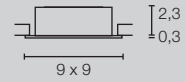

Einbaumaße:
 $\varnothing$: 7,5 cm T: 6,5 cm