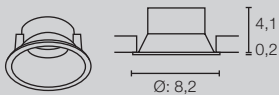

Einbaumaße: Ø: 7,5 cm
1007340 - 341, 1007349 - 350

Einbaumaße: Ø: 7,5 cm
1007449 - 450

NEW TRIA® 75
RING, RUND, GU10/LED-MODULE

NEW TRIA® 75
RING, ECKIG, GU10/LED-MODULE

NEW TRIA® 75
RING, RUND, GU10/LED-MODULE