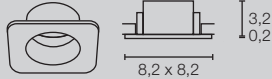

Einbaumaße: Ø: 6,8 cm
1007347 - 348