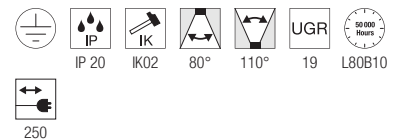

200-240V ~50/60Hz | 2000mA
Systemleistung: 79W
Material: Aluminium

- Klemmbereich von 6-40mm
- Schutzkontaktstecker
- Touch dimmbar

Up 3800lm | 4000K
Down 3800lm

| Variante | Art.Nr. | EUR |
|-----------|---------|--------|
| ● schwarz | 1005392 | 699,00 |
| ○ weiß | 1005394 | 699,00 |
| ● silber | 1006344 | 699,00 |