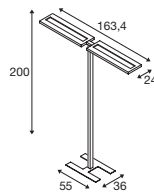

WORKLIGHT PRO
FL, double

- IP 20
- IK 03
- 75°
- 115°
- UGR 16
- L80B10
- 250

200-240V ~50/60Hz | 48V
Systemleistung: 150W
Material: Aluminium / Stahl

- Schutzkontaktstecker
- Touch dimmbar

Up 15600lm | 4000K
Down 4400lm

Variante	Art.Nr.	EUR
● schwarz	1007465	1.749,00
○ weiß	1007466	1.749,00
● grau	1007467	1.749,00