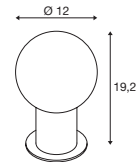

VARYT
TL, E14

220-240V ~50/60Hz
Material: Aluminium / Stahl

- Eurostecker

Socket: 1xE14 max. Ø: 3.8 cm | L: 11 cm

Variante	Art.Nr.	EUR
● schwarz	1007620	145,00
○ weiß	1007622	145,00
● messing	1007623	180,00
● chrom	1007621	160,00

C35 | 4.2W | 320°
2700K | 350lm | EEK=G
5kWh/1000h

Art. Nr.: 1005285 | 8,50 EUR