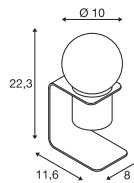

TONILA TL

5VBatteriebetrieb
Systemleistung: 1.6W
Material: Aluminium / Kunststoff

- Batterie 3.6V 2000mAh inkl.
- Netzteil exkl. USB Ladegerät 5V DC/1-2A benötigt. Für MINI-USB Ladekabel.
- Durch Taster in 3 Stufen dimmbar.

Down 90lm | 2700K

Variante	Art.Nr.	EUR
● schwarz	1002583	118,00