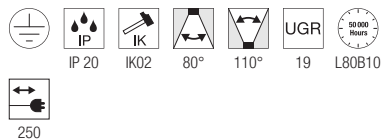

200-240V ~50/60Hz | 2000mA
Systemleistung: 79W
Material: Aluminium

- Klemmbereich von 6-40mm
- Schutzkontaktstecker
- Touch dimmbar

Up 3800lm | 4000K
Down 3800lm

| Variante | Art.Nr. | EUR |
|-----------|---------|--------|
| ● schwarz | 1005392 | 699,00 |
| ○ weiß | 1005394 | 699,00 |
| ● silber | 1006344 | 699,00 |