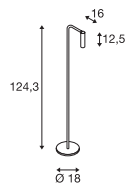

KARPO
TL

200-240V ~50/60Hz | 500mA
Systemleistung: 6.2W
Material: Aluminium

- Schalter im Leuchtenkopf
- Steckernetzteil

Down 360lm | 430lm | 3000K

Variante	Art.Nr.	EUR
● schwarz 360lm	1001461	186,00
○ weiß 430lm	1001460	186,00

KARPO
FL

200-240V ~50/60Hz | 500mA
Systemleistung: 6.2W
Material: Aluminium

- Schalter im Leuchtenkopf
- Steckernetzteil

Down 360lm | 430lm | 3000K

Variante	Art.Nr.	EUR
● schwarz 360lm	1001463	242,00
○ weiß 430lm	1001462	242,00

1001463 452

146010 453

1002583 453