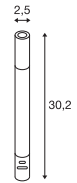

TAHA

Leuchten-Set, AKKU

100-240V ~50/60Hz | 5V Batteriebetrieb
Systemleistung: 5W
Max. U-out Treiber: 5V DC
Material: Aluminium / Kunststoff

- inkl. Ladekabel

Down

200lm | 2700K

Variante	Art.Nr.	EUR
● schwarz	1007380	● 159,00