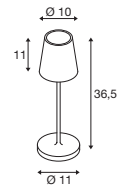

| Variante | Art.Nr. | EUR |
|-----------|---------|--------|
| ● schwarz | 1007362 | 139,00 |
| ○ weiß | 1007360 | 139,00 |
| ● rost | 1007361 | 139,00 |

1007692 439

VINOLINA TWO

TL, Akku

IP65 L70B20

5V Batteriebetrieb
Systemleistung: 2W
Material: Aluminium