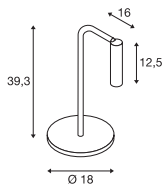

KARPO
TL

200-240V ~50/60Hz | 500mA
Systemleistung: 6.2W
Material: Aluminium

- Schalter im Leuchtenkopf
- Steckernetzteil

Down 360lm | 430lm | 3000K

Variante	Art.Nr.	EUR
● schwarz 360lm	1001461	186,00
○ weiß 430lm	1001460	186,00

KARPO
FL

200-240V ~50/60Hz | 500mA
Systemleistung: 6.2W
Material: Aluminium

- Schalter im Leuchtenkopf
- Steckernetzteil

Down 360lm | 430lm | 3000K

Variante	Art.Nr.	EUR
● schwarz 360lm	1001463	242,00
○ weiß 430lm	1001462	242,00

1001463 452

146010 453

1002583 453