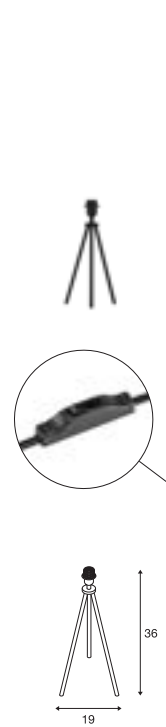

FENDA TL, E27

220-240V ~50/60Hz
Material: Aluminium / Kunststoff

- Eurostecker und Schalter

Socket: 1xE27

Variante	Art.Nr.	EUR
● schwarz	155540	80,00

LED E27 | 7.5W | 320°
2500K | 700lm | EEK=F
8kWh/1000h

Art. Nr.: 1005265 | 26,50 EUR