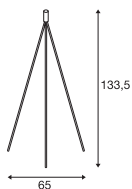

FENDA
FL, E27

220-240V ~50/60Hz
Material: Aluminium

- Schalter am Leuchtenkopf
- Eurostecker

Socket: 1xE27

Variante	Art.Nr.	EUR
● schwarz	155490	132,00

LED E27 | 13.2W | 220°
2700K | 1300lm | EEK=F
13kWh/1000h

Art. Nr.: 1005302 | 12,25 EUR