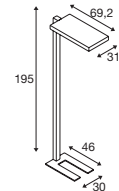

WORKLIGHT FL

200-240V ~50/60Hz | 2000mA
Systemleistung: 79W
Material: Aluminium

- Klemmbereich von 6-40mm
- Schutzkontaktstecker
- Touch dimmbar

Up 3800lm | 4000K
Down 3800lm

Variante	Art.Nr.	EUR
● schwarz	1005392	699,00
○ weiß	1005394	699,00
● silber	1006344	699,00