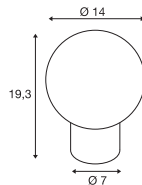

LITTLE SUN
TL

220-240V ~50/60Hz
Material: Stahl

- Eurostecker

Socket: 1xG9 max. Ø: 3 cm | L: 6 cm

Variante	Art.Nr.	EUR
● kupfer	1007366	109,00
● bronze	1007365	109,00

LED G9 | 3.6W | 300°
3000K | 400lm | EEK=E
4kWh/1000h

Art. Nr.: 1005286 | 9,99 EUR