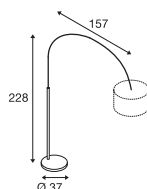

FENDA BOW BASIS
FL, E27

220-240V ~50/60Hz
Material: Stahl

- max. zulässiges Schirmgewicht 900g
- Eurostecker und Schalter

Socket: 1xE27

max. L: 17.5 cm

Variante	Art.Nr.	EUR
● schwarz	1003029	248,00
● chrom	1000763	262,00

A60 | 7.5W | 320°
2700K | 800lm | EEK=F
8kWh/1000h

Art. Nr.: 1005303 | 9,60 EUR