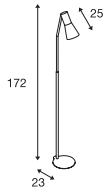

1001463 452

146010 453

1002583 453

PHELIA FL, E27

220-240V ~50/60Hz
Material: Aluminium / Stahl

- Schalter am Leuchtenkopf
- Schutzkontaktstecker und Schalter

Socket: 1xE27 max. Ø: 5.3 cm | L: 18 cm

| Variante | Art.Nr. | EUR |
|-----------|---------|--------|
| ● schwarz | 146010 | 242,00 |