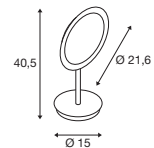

MAGANDA TL

100-240V ~50/60Hz | 12V
Systemleistung: 4.8W
Material: Stahl / Glas

- Farbtemperatur durch Taster in 3 Stufen wählbar
- IP44 Schutzkontaktstecker

45lm | 2700K | 48lm | 3000K | 51lm | 4000K

Variante	Art.Nr.	EUR
● chrom / gefrostet	1004970	181,00