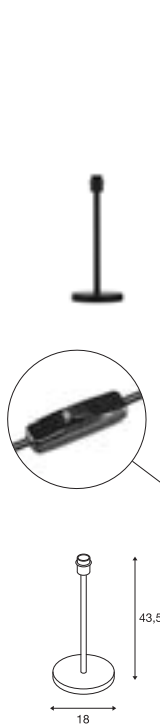

132660 + 1000580 296 + 449

155790 + 155592 447 + 449

155780 + 155592 447 + 449

155780 + 1004773 447 + 448

FENDA TL, E27

220-240V ~50/60Hz
Material: Stahl

- Eurostecker und Schalter

Socket: 1xE27