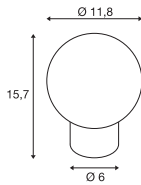

1007366 443

1007622 443

TINY SUN
TL

220-240V ~50/60Hz
Material: Stahl

- Eurostecker

Socket: 1xG9 max. Ø: 3 cm | L: 6 cm

| Variante | Art.Nr. | EUR |
|----------|---------|-------|
| ● kupfer | 1007364 | 99,00 |
| ● bronze | 1007363 | 99,00 |