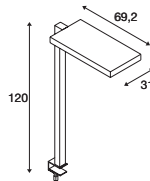

1005391 445