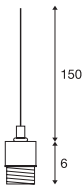

FENDA
Pendelabhängung, E27

E-A++ Spektrum A++-E

MIX & match

FENDA
Glasschirm

MIX & match

FENDA
Ø 40 cm, rund

MIX & match

Produktangaben

230V ~50Hz
Material: Stahl/Kunststoff

Produktangaben

Material: Glas
Produktmaße: Ø: 12,5 cm H: 20 cm

Produktangaben

Material: Aluminium
Produktmaße: Ø: 40 cm H: 25 cm

Maßzeichnung

Hinweis

A60 max. 40W