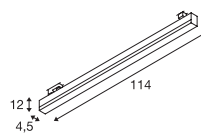

Variante	Art. Nr.	EUR
3100lm | 3000K | CRI>80	(153610)	
■ schwarz	1001289	299,00
3100lm | 3000K | CRI>80	(153611)	
□ weiß	1001290	299,00
3100lm | 3000K | CRI>80	(153614)	
■ silbergrau	1001292	299,00