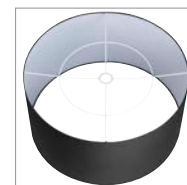

FENDA
Ø 30 cm, rund

- Durch Auswahl des Leuchtenfußes individuell gestaltbar

Produktangaben

Material: Textil/PS/Stahl
Produktmaße: Ø: 30 cm H: 20 cm

Hinweis

A60 max. 60W.

FENDA
Ø 45 cm, rund

- Durch Auswahl des Leuchtenfußes individuell gestaltbar

Produktangaben

Material: Textil/PS/Stahl
Produktmaße: Ø: 45,5 cm H: 28 cm

FENDA
Ø 70 cm, rund

- Durch Auswahl des Leuchtenfußes individuell gestaltbar

Produktangaben

Material: Textil/PS/Stahl
Produktmaße: Ø: 70 cm H: 36 cm