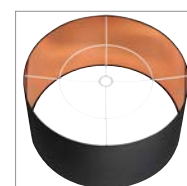

FENDA
Ø 30 cm, rund

- Durch Auswahl des Leuchtenfußes individuell gestaltbar

Produktangaben

Material: Textil/PS/Stahl
Produktmaße: Ø: 30 cm H: 20 cm

Hinweis

A60 max. 60W.

FENDA
Ø 45 cm, rund

- Durch Auswahl des Leuchtenfußes individuell gestaltbar

Produktangaben

Material: Textil/PS/Stahl
Produktmaße: Ø: 45,5 cm H: 28 cm

FENDA
Ø 70 cm, rund

- Durch Auswahl des Leuchtenfußes individuell gestaltbar

Produktangaben

Material: Textil/PS/Stahl
Produktmaße: Ø: 70 cm H: 36 cm

Variante	Art. Nr.	EUR
■ schwarz	155580	39,90
■ weiß	155582	39,90
■ beige	155583	39,90
■ schwarz/kupfer	155592	54,90

Variante	Art. Nr.	EUR
■ schwarz	156110	64,90
■ weiß	156111	64,90
■ beige	156113	64,90
■ schwarz/kupfer	156122	79,90