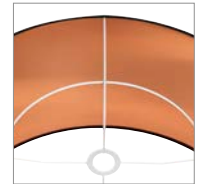

FENDA
Ø 30 cm, rund

- Durch Auswahl des Leuchtenfußes individuell gestaltbar

Produktangaben

Material: Textil/PS/Stahl
Produktmaße: Ø: 30 cm H: 20 cm

Hinweis

A60 max. 60W.

FENDA
Ø 45 cm, rund

- Durch Auswahl des Leuchtenfußes individuell gestaltbar

Produktangaben

Material: Textil/PS/Stahl
Produktmaße: Ø: 45,5 cm H: 28 cm

FENDA
Ø 70 cm, rund

- Durch Auswahl des Leuchtenfußes individuell gestaltbar

Produktangaben

Material: Textil/PS/Stahl
Produktmaße: Ø: 70 cm H: 36 cm