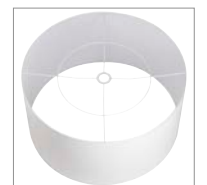

FENDA
Ø 30 cm, rund

- Durch Auswahl des Leuchtenfußes individuell gestaltbar

Produktangaben

Material: Textil/PS/Stahl
Produktmaße: Ø: 30 cm H: 20 cm

Hinweis

A60 max. 60W.

FENDA
Ø 45 cm, rund

- Durch Auswahl des Leuchtenfußes individuell gestaltbar

Produktangaben

Material: Textil/PS/Stahl
Produktmaße: Ø: 45,5 cm H: 28 cm

FENDA
Ø 70 cm, rund

- Durch Auswahl des Leuchtenfußes individuell gestaltbar

Produktangaben

Material: Textil/PS/Stahl
Produktmaße: Ø: 70 cm H: 36 cm