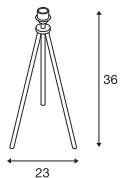

FENDA
Tischleuchtenfuß, E27

E-A++ Spektrum A++-E

- Durch Auswahl der Leuchtschirme individuell gestaltbar
- Schalter an der Netzanschlussleitung

Produktangaben

230V ~50Hz
Material: Stahl

Maßzeichnung

Hinweis

FENDA
Ø 15 cm, rund

- Durch Auswahl des Leuchtenfußes individuell gestaltbar

Produktangaben

Material: Textil/PS/Stahl
Produktmaße: Ø: 15 cm H: 40 cm

Hinweis

A60 max. 40W.

Variante	Art. Nr.	EUR
■ schwarz	156140	34,90
■ weiß	156141	34,90
■ beige	156143	34,90
■ schwarz/kupfer	156152	39,90