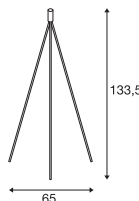

Hinweis

Eurostecker und Schalter

Leuchtmittlempfehlung

LED E27 7W 280°
2700K 790lm EEK=A++
7kWh/1000h | 3 Step-Dim

Art. Nr. 1002127 | 11,90 EUR

LED E27 9W 240°
2700-6500K 806lm EEK=A+
9kWh/1000h

Art. Nr. 1001916 | 39,90 EUR

Leuchtmittelangaben

40W max.
optional: LED TC(...)SE QA60

Variante	Art. Nr.	EUR
E27 | A60		
■ schwarz	155490	99,90
E27 | A60		
■ chrom	155492	109,90