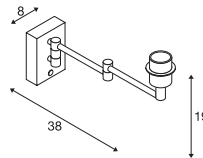

Produktangaben

Material: Stahl

0,53 180°

Produktangaben

Material: Textil/PS/Stahl
Produktmaße: Ø: 20 cm H:16,5 cm

0,19

Maßzeichnung

Hinweis