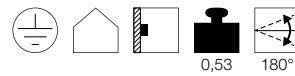

FENDA
Basis, E27

836

E-A++ Spektrum A++-E

NEW

FENDA
Ø 20cm, rund

836

NEW

• Durch Auswahl des Leuchtenfußes individuell gestaltbar

Produktangaben

Material: Stahl

0,53 180°

Produktangaben

Material: Textil/PS/Stahl
Produktmaße: Ø: 20 cm H:16,5 cm

0,19

Maßzeichnung

Hinweis