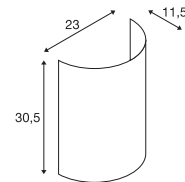

Produktangaben

220-240V ~50/60Hz
Material: Aluminium/Stahl
Produktmaße: B: 12 cm H: 21 cm T: 11,4 cm

0,81

Produktangaben

230V ~50/60Hz
Material: Stahl/Kunststoff

0,35

Produktangaben

Material: Stahl/Kunststoff/Textil

0,23

Maßzeichnung

Maßzeichnung

Hinweis

A60 40W max.

Leuchtmittlempfehlung

LED E27 5W 330°
2000K 500lm EEK=A+
5kWh/1000h
Art. Nr. 560741 | 24,90 EUR

LED E27 7W 330°
2700K 806lm EEK=A+
8kWh/1000h
Art. Nr. 1001038 | 19,90 EUR