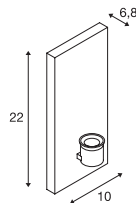

Produktangaben

220-240V ~50/60Hz
Material: Aluminium/Stahl
Produktmaße: B: 12 cm H: 21 cm T: 11,4 cm

0,81

Produktangaben

230V ~50/60Hz
Material: Stahl/Kunststoff

0,35

Produktangaben

Material: Stahl/Kunststoff/Textil

0,23

Maßzeichnung

Maßzeichnung

Hinweis

A60 40W max.

Leuchtmittlempfehlung

LED E27 5W 330°
2000K 500lm EEK=A+
5kWh/1000h
Art. Nr. 560741 | 24,90 EUR

LED E27 7W 330°
2700K 806lm EEK=A+
8kWh/1000h
Art. Nr. 1001038 | 19,90 EUR