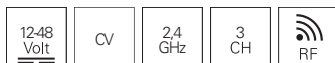

Zubehör für 843058

843066	Controller	96,95 €
843016	Fernbedienung	32,95 €
843013	Wandhalterung	10,95 €
843020	Touchpanel	96,95 €

DEKO-LIGHT RF CONTROLLER SET RF COLOR & WHITE

- zur Steuerung von RGB + weiß LED-Stripes
- Set bestehend aus:
  Controller, Fernbedienung und Wandhalterung
- R/G/B + weiß als Einzelfarbe dimmbar
- 12 Effektprogramme
- einstellbare Programmgeschwindigkeit
- max. 8 Fernbedienungen / 2 Touchpanels
  je Systemreichweite
- Memory-Funktion
- Master/Slave-Funktion
- Maße Controller L x B x H: 115 x 57 x 25 mm
- nicht mit RF-smart System kompatibel/kombinierbar
- vmax. 5,0A je Kanal
- Leistung: 4x 45W [180W] bei 12V DC,
  4x 90W [360W] bei 24V DC,
  4x 180W [720W] bei 48V DC

Artikel	Farbe	Preis
843059	■ schwarz	119,95 €