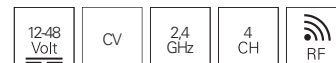

Zubehör für 843059

843067	Controller	96,95 €
843017	Fernbedienung	32,95 €
843013	Wandhalterung	10,95 €
843021	Touchpanel	96,95 €