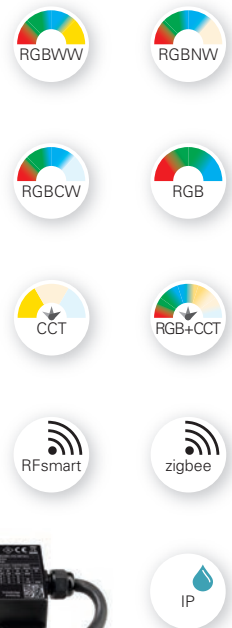

DEKO-LIGHT RF-SMART OUTDOOR LED-DIMMER 5-IN-1, 5 KANAL SINGLE/CCT/RGB/RGBW/RGB+CCT

- Kunststoff
- 16 Millionen Farben und Farbtemperatur einstellbar [abhängig vom gewählten Kanalmodus]
- 8 Automatikprogramme vorinstalliert
- Programmgeschwindigkeit über Fernbedienung einstellbar
- flickerfrei [Bild/Videoaufzeichnungen]
- Last-State-Memory [letzte Einstellung wird gespeichert]
- Programm- und Fernbedienungssynchronisation beim Betrieb mehrerer RF-smart Dimmer [Master/Slave und Repeater-Funktion]
- steuerbar mit RF-smart Funkfernbedienungen [2,4GHz, Reichweite ca. 30m, nicht im Lieferumfang enthalten]
- steuerbar mit allen Zigbee 3.0 kompatiblen Steuerungen / Apps wie z.B. Amazon Echo [Alexa], Google Assistant, Tuya [entspr. Gateway notwendig, Reichweite im Freien bis zu 100m]
- Maße Controller L x B x H: 30 x 88 x 200 mm
- Leistung: max. 20A/Controller, max. 10A/Kanal
- 12V= 240W, 24V= 480W, 48V= 960W
- 20 cm Anschlusskabel vormontiert