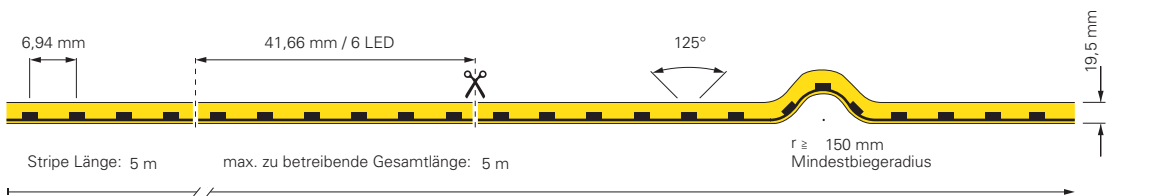

D FLEX LINE MINI SIDE VIEW IP68 3000K

Artikel	Farbtemperatur	Effizienz	Lichtstrom	Maße L	Leistung	Lichtquelle	Preis
840287	ww 3000K	36 lm/W	368 lm/m	5000 mm	10,5 W/m	144 LED/m	799,95 €

CV	24 Volt	SMD 3014	Ra 80	1 CH	IP68	-15°C +50°C	A † G	G
----	---------	----------	-------	------	------	----------------	-------------	---

inkl. Zubehör: 10x Halteclip, 10x Schraube, 2x Endkappe

- 930447** Profil für D Flex Line SIDE Aluminium eloxiert **14,95 €**
- 930451** Flex Profil für D Flex Line Side Aluminium **26,95 €**
- 930532** Montageset für D Flex Line | 12 x 20 mm **9,95 €**
- 930593** Gelkleber zum Verkleben der Endkappen 3g **5,95 €**