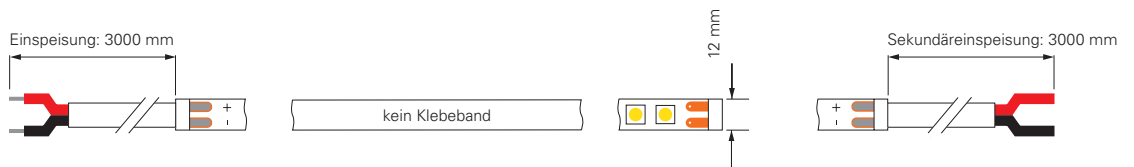

D FLEX LINE MINI SIDE VIEW IP68 3000K

Artikel	Farbtemperatur	Effizienz	Lichtstrom	Maße L	Leistung	Lichtquelle	Preis
840287	ww 3000K	36 lm/W	368 lm/m	5000 mm	10,5 W/m	144 LED/m	799,95 €

CV	24 Volt	SMD 3014	Ra 80	1 CH	IP68	-15°C +50°C	A † G	G
----	---------	----------	-------	------	------	----------------	-------------	---

inkl. Zubehör: 10x Halteclip, 10x Schraube, 2x Endkappe

- 930447** Profil für D Flex Line SIDE Aluminium eloxiert **14,95 €**
- 930451** Flex Profil für D Flex Line Side Aluminium **26,95 €**
- 930532** Montageset für D Flex Line | 12 x 20 mm **9,95 €**
- 930593** Gelkleber zum Verkleben der Endkappen 3g **5,95 €**