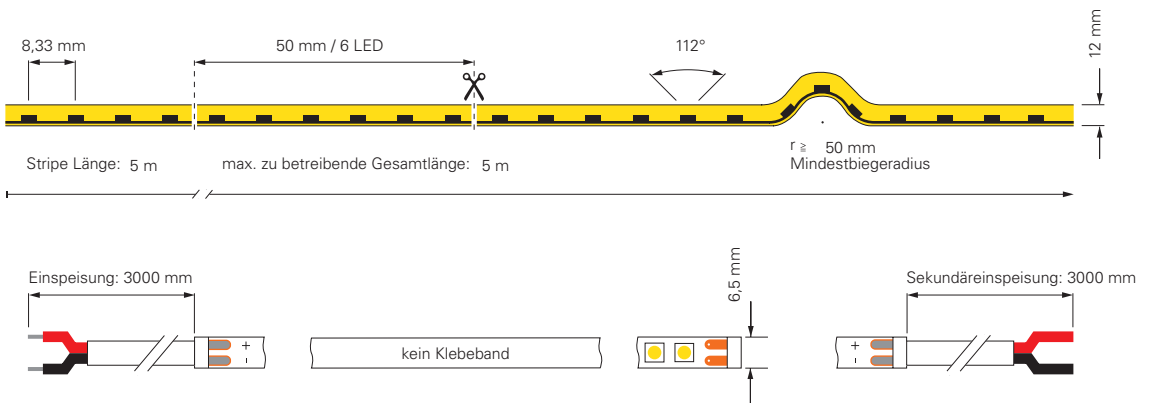

D FLEX LINE MINI SIDE VIEW IP44 3000K

Artikel	Farbtemperatur	Effizienz	Lichtstrom	Maße L	Leistung	Lichtquelle	Preis
840376	ww 3000K	30 lm/W	285 lm/m	5000 mm	9,5 W/m	120 LED/m	359,95 €

CV	24 Volt	SMD 3014	Ra 90	1 CH	IP44	-15°C +50°C
----	---------	----------	-------	------	------	----------------

inkl. Zubehör: 10x Halteclip, 10x Schraube, 2x Endkappe

- 930443** Profil für D Flex Line
Aluminium eloxiert
L x B x H: 1000 x 9 x 13 mm **12,95 €**
- 930444** Flex Profil für D Flex Line
Aluminium
L x B x H: 500 x 9 x 12 mm **21,95 €**
- 930530** Montageset für D Flex Line | 6,5 x 12 mm **9,95 €**
- 930593** Gelkleber zum Verkleben der Endkappen 3g **5,95 €**