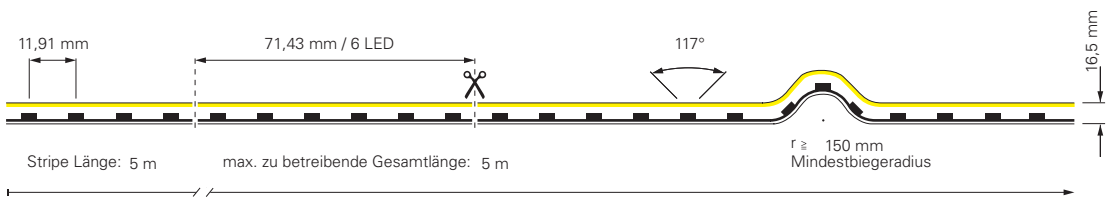

D FLEX LINE TOP VIEW IP68 RGBW

Artikel	Farbtemperatur	Effizienz	Lichtstrom	Maße L	Leistung	Lichtquelle	Preis
840289	470-620 nm	30 lm/W	320 lm/m	5000 mm	10,5 W/m	84 LED/m	779,95 €

inkl. Zubehör: 10x Halteclip, 10x Schraube, 2x Endkappe

- 930448** Profil für D Flex Line TOP
Aluminium eloxiert
L x B x H: 1000 x 19 x 18 mm **14,94 €**
- 930449** Profil für D Flex Line TOP
Kunststoff | transparent
L x B x H: 1000 x 19 x 18 mm **11,95 €**
- 930533** Montageset für D Flex Line | 16 x 15 mm **10,95 €**
- 930593** Gelkleber zum Verkleben der Endkappen 3g **5,95 €**