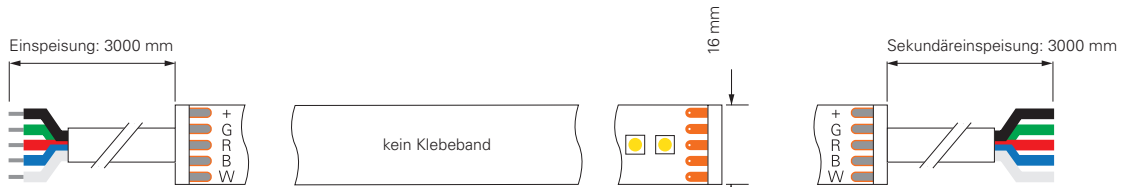

D FLEX LINE TOP VIEW IP68 RGBW

Artikel	Farbtemperatur	Effizienz	Lichtstrom	Maße L	Leistung	Lichtquelle	Preis
840289	470-620 nm	30 lm/W	320 lm/m	5000 mm	10,5 W/m	84 LED/m	779,95 €

inkl. Zubehör: 10x Halteclip, 10x Schraube, 2x Endkappe

- 930448** Profil für D Flex Line TOP
Aluminium eloxiert
L x B x H: 1000 x 19 x 18 mm **14,94 €**
- 930449** Profil für D Flex Line TOP
Kunststoff | transparent
L x B x H: 1000 x 19 x 18 mm **11,95 €**
- 930533** Montageset für D Flex Line | 16 x 15 mm **10,95 €**
- 930593** Gelkleber zum Verkleben der Endkappen 3g **5,95 €**