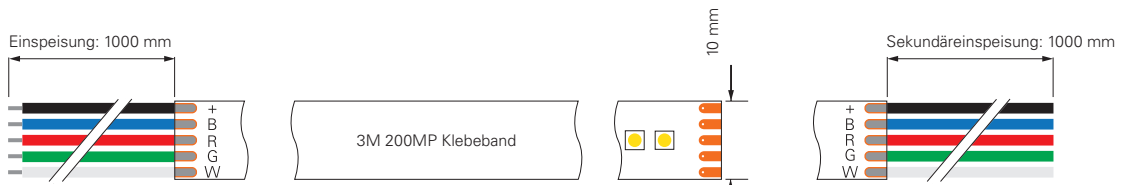

## 5050-60-24V-RGB+4000K-5M

Artikel	Farbtemperatur	Effizienz	Lichtstrom	Maße L	Leistung	Lichtquelle	Preis
<b>840353</b>	RGB NW 450-630 nm + 4000K	47 lm/W	775 lm/m	5000 mm	16,5 W/m	60 LED/m	<b>149,95 €</b>

## 3535-192-24V-RGB+3000K-5M / RGB+4000K-5M

Artikel	Farbtemperatur	Effizienz	Lichtstrom	Maße L	Leistung	Lichtquelle	EEL	Preis
<b>840308</b>	RGB WW 470-630 nm + 3000K	43 lm/W	955 lm/m	5000 mm	22 W/m	192 LED/m	<b>G</b>	<b>179,95 €</b>
<b>840309</b>	RGB NW 470-630 nm + 4000K	45 lm/W	985 lm/m	5000 mm	22 W/m	192 LED/m	<b>E</b>	<b>179,95 €</b>