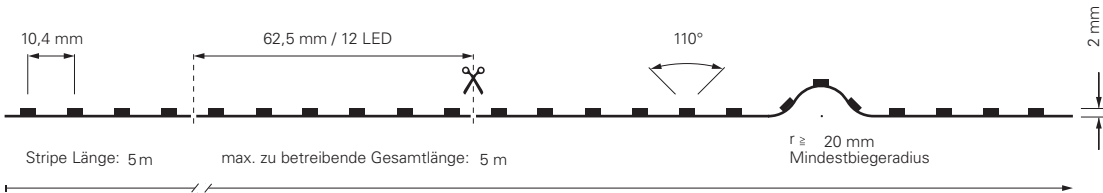

## 5050-60-24V-RGB+4000K-5M

Artikel	Farbtemperatur	Effizienz	Lichtstrom	Maße L	Leistung	Lichtquelle	Preis
<b>840353</b>	RGB NW 450-630 nm + 4000K	47 lm/W	775 lm/m	5000 mm	16,5 W/m	60 LED/m	<b>149,95 €</b>

## 3535-192-24V-RGB+3000K-5M / RGB+4000K-5M

Artikel	Farbtemperatur	Effizienz	Lichtstrom	Maße L	Leistung	Lichtquelle	EEL	Preis
<b>840308</b>	RGB WW 470-630 nm + 3000K	43 lm/W	955 lm/m	5000 mm	22 W/m	192 LED/m	<b>G</b>	<b>179,95 €</b>
<b>840309</b>	RGB NW 470-630 nm + 4000K	45 lm/W	985 lm/m	5000 mm	22 W/m	192 LED/m	<b>E</b>	<b>179,95 €</b>