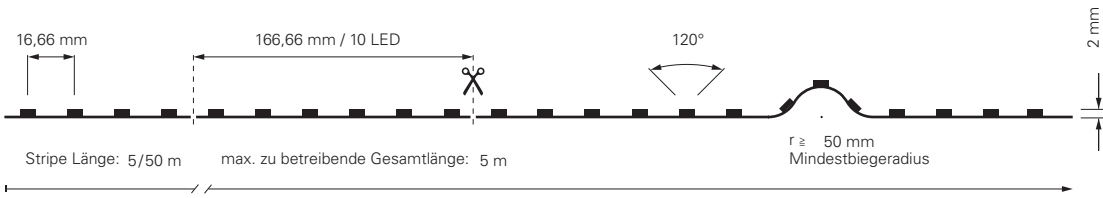

## 5050-60-24V-RGB+4000K-5M

Artikel	Farbtemperatur	Effizienz	Lichtstrom	Maße L	Leistung	Lichtquelle	Preis
<b>840353</b>	RGB NW 450-630 nm + 4000K	47 lm/W	775 lm/m	5000 mm	16,5 W/m	60 LED/m	<b>149,95 €</b>

## 3535-192-24V-RGB+3000K-5M / RGB+4000K-5M

Artikel	Farbtemperatur	Effizienz	Lichtstrom	Maße L	Leistung	Lichtquelle	EEL	Preis
<b>840308</b>	RGB WW 470-630 nm + 3000K	43 lm/W	955 lm/m	5000 mm	22 W/m	192 LED/m	<b>G</b>	<b>179,95 €</b>
<b>840309</b>	RGB NW 470-630 nm + 4000K	45 lm/W	985 lm/m	5000 mm	22 W/m	192 LED/m	<b>E</b>	<b>179,95 €</b>