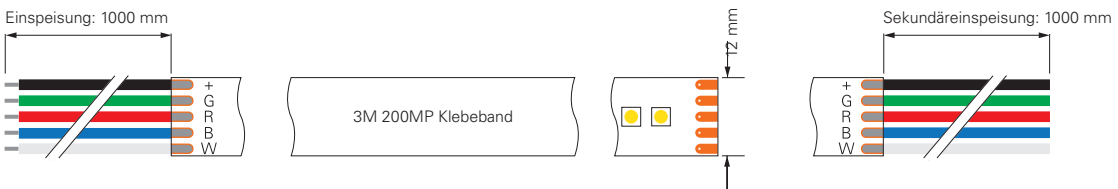

## 5050-60-24V-RGB+4000K-5M

Artikel	Farbtemperatur	Effizienz	Lichtstrom	Maße L	Leistung	Lichtquelle	Preis
<b>840353</b>	RGB NW 450-630 nm + 4000K	47 lm/W	775 lm/m	5000 mm	16,5 W/m	60 LED/m	<b>149,95 €</b>

## 3535-192-24V-RGB+3000K-5M / RGB+4000K-5M

Artikel	Farbtemperatur	Effizienz	Lichtstrom	Maße L	Leistung	Lichtquelle	EEL	Preis
<b>840308</b>	RGB WW 470-630 nm + 3000K	43 lm/W	955 lm/m	5000 mm	22 W/m	192 LED/m	<b>G</b>	<b>179,95 €</b>
<b>840309</b>	RGB NW 470-630 nm + 4000K	45 lm/W	985 lm/m	5000 mm	22 W/m	192 LED/m	<b>E</b>	<b>179,95 €</b>