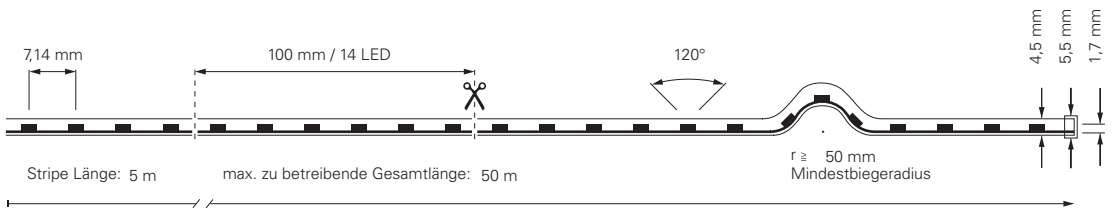

3535-140-48V-RGB

Artikel	Farbtemperatur	Effizienz	Lichtstrom	Maße L	Leistung	Lichtquelle	Preis
840399	RGB 450-630 nm	51 lm/W	510 lm/m	15000 mm	10 W/m	140 LED/m	449,95 €
840407	RGB 450-630 nm	51 lm/W	510 lm/m	50000 mm	10 W/m	140 LED/m	1.499,95 €

3535-140-48V-RGB-SILIKON

Artikel	Farbtemperatur	Effizienz	Lichtstrom	Maße L	Leistung	Lichtquelle	Preis
840400	RGB 450-630 nm	45 lm/W	450 lm/m	15000 mm	10 W/m	140 LED/m	524,95 €
840408	RGB 450-630 nm	45 lm/W	450 lm/m	50000 mm	10 W/m	140 LED/m	1.749,95 €