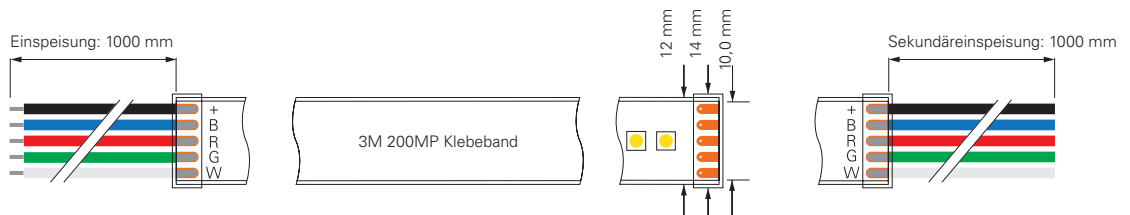

3535-140-48V-RGB

Artikel	Farbtemperatur	Effizienz	Lichtstrom	Maße L	Leistung	Lichtquelle	Preis
840399	RGB 450-630 nm	51 lm/W	510 lm/m	15000 mm	10 W/m	140 LED/m	449,95 €
840407	RGB 450-630 nm	51 lm/W	510 lm/m	50000 mm	10 W/m	140 LED/m	1.499,95 €

3535-140-48V-RGB-SILIKON

Artikel	Farbtemperatur	Effizienz	Lichtstrom	Maße L	Leistung	Lichtquelle	Preis
840400	RGB 450-630 nm	45 lm/W	450 lm/m	15000 mm	10 W/m	140 LED/m	524,95 €
840408	RGB 450-630 nm	45 lm/W	450 lm/m	50000 mm	10 W/m	140 LED/m	1.749,95 €