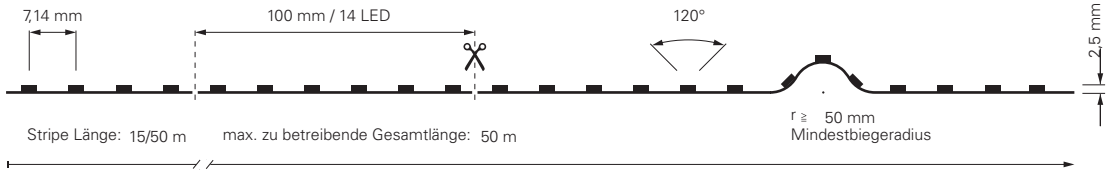

3535-140-48V-RGB

Artikel	Farbtemperatur	Effizienz	Lichtstrom	Maße L	Leistung	Lichtquelle	Preis
840399	RGB 450-630 nm	51 lm/W	510 lm/m	15000 mm	10 W/m	140 LED/m	449,95 €
840407	RGB 450-630 nm	51 lm/W	510 lm/m	50000 mm	10 W/m	140 LED/m	1.499,95 €

3535-140-48V-RGB-SILIKON

Artikel	Farbtemperatur	Effizienz	Lichtstrom	Maße L	Leistung	Lichtquelle	Preis
840400	RGB 450-630 nm	45 lm/W	450 lm/m	15000 mm	10 W/m	140 LED/m	524,95 €
840408	RGB 450-630 nm	45 lm/W	450 lm/m	50000 mm	10 W/m	140 LED/m	1.749,95 €