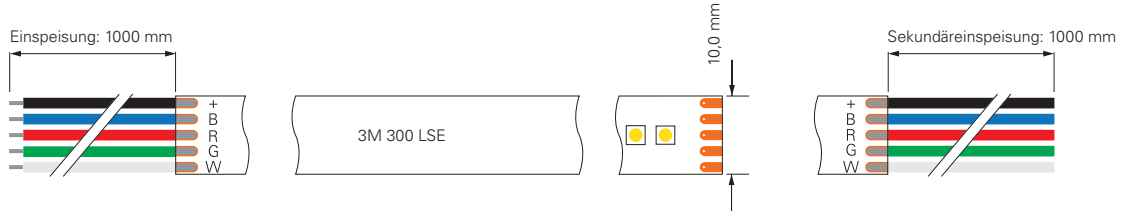

3535-140-48V-RGB

Artikel	Farbtemperatur	Effizienz	Lichtstrom	Maße L	Leistung	Lichtquelle	Preis
840399	RGB 450-630 nm	51 lm/W	510 lm/m	15000 mm	10 W/m	140 LED/m	449,95 €
840407	RGB 450-630 nm	51 lm/W	510 lm/m	50000 mm	10 W/m	140 LED/m	1.499,95 €

3535-140-48V-RGB-SILIKON

Artikel	Farbtemperatur	Effizienz	Lichtstrom	Maße L	Leistung	Lichtquelle	Preis
840400	RGB 450-630 nm	45 lm/W	450 lm/m	15000 mm	10 W/m	140 LED/m	524,95 €
840408	RGB 450-630 nm	45 lm/W	450 lm/m	50000 mm	10 W/m	140 LED/m	1.749,95 €