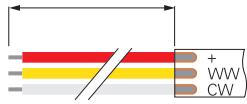

2835-120-24V-2700-6500K-5M-SILIKON

Einspeisung: 1000 mm

3M 200MP Klebeband

10 mm

Sekundäreinspeisung: 1000 mm

Artikel	Farbtemperatur	Effizienz	Lichtstrom	Maße L	Leistung	Lichtquelle	Preis
840379	WW CW 2700-6500K	105 lm/W	1470 lm/m	5000 mm	14 W/m	140 LED/m	219,95 €

CV 24 Volt SMD 2835 Ra 90 2 CH IP44 -15°C +50°C

2216-196-24V-3000-6500K-5M-SILIKON

Einspeisung: 1000 mm

3M 200MP Klebeband

70 mm
9,5 mm
5,0 mm

Sekundäreinspeisung: 1000 mm

Artikel	Farbtemperatur	Effizienz	Lichtstrom	Maße L	Leistung	Lichtquelle	Preis
840349	WW CW 3000-6500K	86 lm/W	1070 lm/m	5000 mm	12,5 W/m	196 LED/m	149,95 €

CV 24 Volt SMD 2216 Ra 90 2 CH IP65 -15°C +50°C A ↑ G

inkl. Zubehör: 10x Haltebügel, 20x Edelstahlschraube, 2x Endkappe