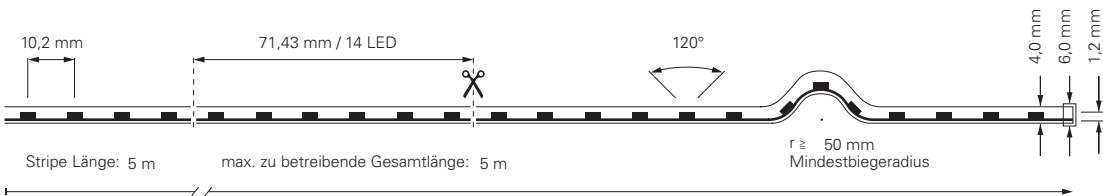

2835-120-24V-2700-6500K-5M-SILIKON

Einspeisung: 1000 mm

3M 200MP Klebeband

10 mm

Sekundäreinspeisung: 1000 mm

Artikel	Farbtemperatur	Effizienz	Lichtstrom	Maße L	Leistung	Lichtquelle	Preis
840379	WW CW 2700-6500K	105 lm/W	1470 lm/m	5000 mm	14 W/m	140 LED/m	219,95 €

CV 24 Volt SMD 2835 Ra 90 2 CH IP44 -15°C +50°C

2216-196-24V-3000-6500K-5M-SILIKON

Einspeisung: 1000 mm

3M 200MP Klebeband

70 mm
9,5 mm
5,0 mm

Sekundäreinspeisung: 1000 mm

Artikel	Farbtemperatur	Effizienz	Lichtstrom	Maße L	Leistung	Lichtquelle	Preis
840349	WW CW 3000-6500K	86 lm/W	1070 lm/m	5000 mm	12,5 W/m	196 LED/m	149,95 €

CV 24 Volt SMD 2216 Ra 90 2 CH IP65 -15°C +50°C A ↑ G

inkl. Zubehör: 10x Haltebügel, 20x Edelstahlschraube, 2x Endkappe