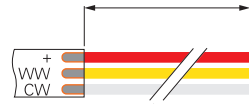

2835-120-24V-2700-6500K-5M-SILIKON

Einspeisung: 1000 mm

3M 200MP Klebeband

10 mm

Sekundäreinspeisung: 1000 mm

Artikel	Farbtemperatur	Effizienz	Lichtstrom	Maße L	Leistung	Lichtquelle	Preis
840379	WW CW 2700-6500K	105 lm/W	1470 lm/m	5000 mm	14 W/m	140 LED/m	219,95 €

CV 24 Volt SMD 2835 Ra 90 2 CH IP44 -15°C +50°C

2216-196-24V-3000-6500K-5M-SILIKON

Einspeisung: 1000 mm

3M 200MP Klebeband

70 mm
9,5 mm
5,0 mm

Sekundäreinspeisung: 1000 mm

Artikel	Farbtemperatur	Effizienz	Lichtstrom	Maße L	Leistung	Lichtquelle	Preis
840349	WW CW 3000-6500K	86 lm/W	1070 lm/m	5000 mm	12,5 W/m	196 LED/m	149,95 €

CV 24 Volt SMD 2216 Ra 90 2 CH IP65 -15°C +50°C A ↑ G

inkl. Zubehör: 10x Haltebügel, 20x Edelstahlschraube, 2x Endkappe