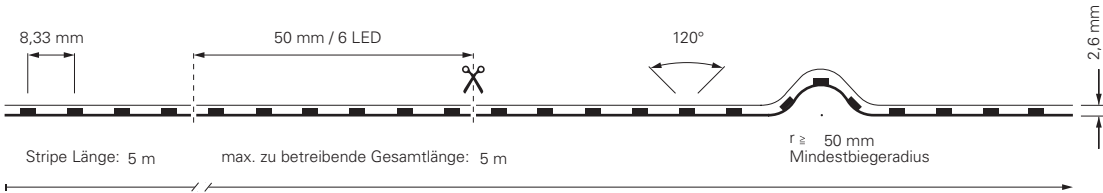

2835-120-24V-2700-6500K-5M-SILIKON

Einspeisung: 1000 mm

3M 200MP Klebeband

10 mm

Sekundäreinspeisung: 1000 mm

Artikel	Farbtemperatur	Effizienz	Lichtstrom	Maße L	Leistung	Lichtquelle	Preis
840379	WW CW 2700-6500K	105 lm/W	1470 lm/m	5000 mm	14 W/m	140 LED/m	219,95 €

CV 24 Volt SMD 2835 Ra 90 2 CH IP44 -15°C +50°C

2216-196-24V-3000-6500K-5M-SILIKON

Einspeisung: 1000 mm

3M 200MP Klebeband

70 mm
9,5 mm
5,0 mm

Sekundäreinspeisung: 1000 mm

Artikel	Farbtemperatur	Effizienz	Lichtstrom	Maße L	Leistung	Lichtquelle	Preis
840349	WW CW 3000-6500K	86 lm/W	1070 lm/m	5000 mm	12,5 W/m	196 LED/m	149,95 €

CV 24 Volt SMD 2216 Ra 90 2 CH IP65 -15°C +50°C A ↑ G

inkl. Zubehör: 10x Haltebügel, 20x Edelstahlschraube, 2x Endkappe