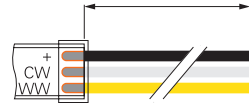

2835-120-24V-2700-6500K-5M-SILIKON

Einspeisung: 1000 mm

3M 200MP Klebeband

10 mm

Sekundäreinspeisung: 1000 mm

Artikel	Farbtemperatur	Effizienz	Lichtstrom	Maße L	Leistung	Lichtquelle	Preis
840379	WW CW 2700-6500K	105 lm/W	1470 lm/m	5000 mm	14 W/m	140 LED/m	219,95 €

CV 24 Volt SMD 2835 Ra 90 2 CH IP44 -15°C +50°C

2216-196-24V-3000-6500K-5M-SILIKON

Einspeisung: 1000 mm

3M 200MP Klebeband

70 mm
9,5 mm
5,0 mm

Sekundäreinspeisung: 1000 mm

Artikel	Farbtemperatur	Effizienz	Lichtstrom	Maße L	Leistung	Lichtquelle	Preis
840349	WW CW 3000-6500K	86 lm/W	1070 lm/m	5000 mm	12,5 W/m	196 LED/m	149,95 €