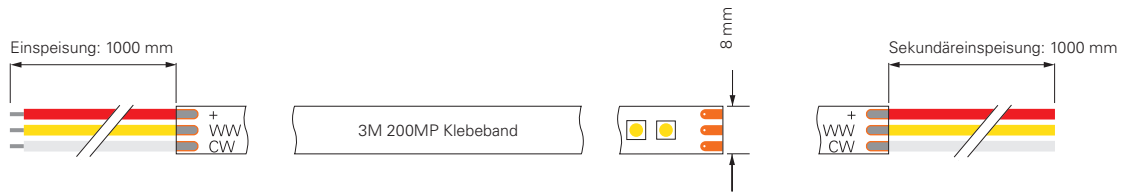

### 3528-120-12V-3000K+6500K-5M

Artikel	Farbtemperatur	Effizienz	Lichtstrom	Maße L	Leistung	Lichtquelle	Preis
<b>840097</b>	ww cw 3000-6500K	76 lm/W	760 lm/m	5000 mm	10 W/m	120 LED/m	<b>124,95 €</b>

CV | 12 Volt | SMD 3528 | Ra 90 | 2 CH | IP20 | -15°C +50°C | A ↑ G | **F**

### 3528-120-12V-3000K-6500K-5M

Artikel	Farbtemperatur	Effizienz	Lichtstrom	Maße L	Leistung	Lichtquelle	Preis
<b>840142</b>	ww cw 3000-6500K	98 lm/W	1025 lm/m	5000 mm	10,5 W/m	120 LED/m	<b>199,95 €</b>

CV | 12 Volt | SMD 3528 | Ra 80 | 2 CH | IP20 | -15°C +50°C | A ↑ G | **E**