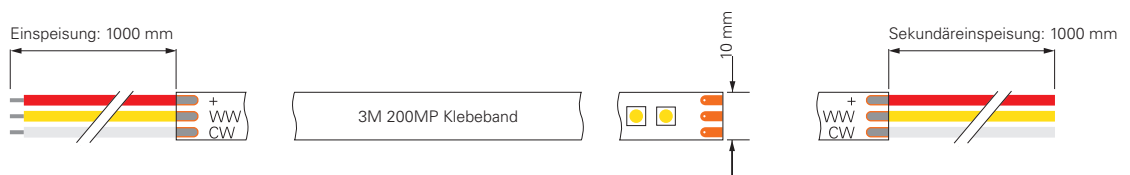

### 3528-120-12V-3000K+6500K-5M

Artikel	Farbtemperatur	Effizienz	Lichtstrom	Maße L	Leistung	Lichtquelle	Preis
<b>840097</b>	ww cw 3000-6500K	76 lm/W	760 lm/m	5000 mm	10 W/m	120 LED/m	<b>124,95 €</b>

CV | 12 Volt | SMD 3528 | Ra 90 | 2 CH | IP20 | -15°C +50°C | A ↑ G | **F**

### 3528-120-12V-3000K-6500K-5M

Artikel	Farbtemperatur	Effizienz	Lichtstrom	Maße L	Leistung	Lichtquelle	Preis
<b>840142</b>	ww cw 3000-6500K	98 lm/W	1025 lm/m	5000 mm	10,5 W/m	120 LED/m	<b>199,95 €</b>

CV | 12 Volt | SMD 3528 | Ra 80 | 2 CH | IP20 | -15°C +50°C | A ↑ G | **E**