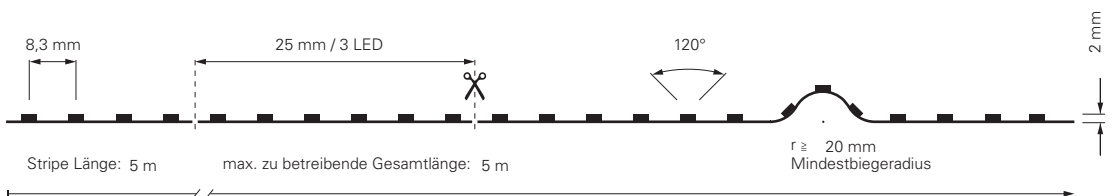

### 3528-120-12V-3000K+6500K-5M

Artikel	Farbtemperatur	Effizienz	Lichtstrom	Maße L	Leistung	Lichtquelle	Preis
<b>840097</b>	ww cw 3000-6500K	76 lm/W	760 lm/m	5000 mm	10 W/m	120 LED/m	<b>124,95 €</b>

CV | 12 Volt | SMD 3528 | Ra 90 | 2 CH | IP20 | -15°C +50°C | A ↑ G | **F**

### 3528-120-12V-3000K-6500K-5M

Artikel	Farbtemperatur	Effizienz	Lichtstrom	Maße L	Leistung	Lichtquelle	Preis
<b>840142</b>	ww cw 3000-6500K	98 lm/W	1025 lm/m	5000 mm	10,5 W/m	120 LED/m	<b>199,95 €</b>

CV | 12 Volt | SMD 3528 | Ra 80 | 2 CH | IP20 | -15°C +50°C | A ↑ G | **E**