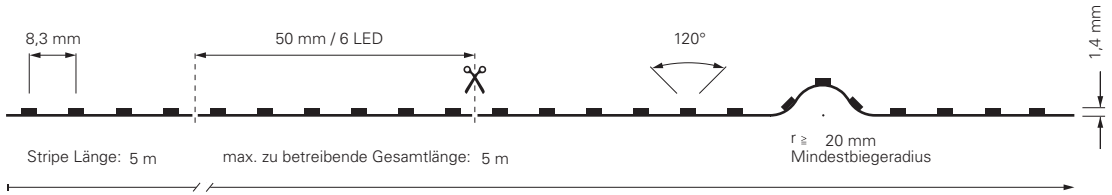

### 3528-120-12V-3000K+6500K-5M

Artikel	Farbtemperatur	Effizienz	Lichtstrom	Maße L	Leistung	Lichtquelle	Preis
<b>840097</b>	ww cw 3000-6500K	76 lm/W	760 lm/m	5000 mm	10 W/m	120 LED/m	<b>124,95 €</b>

CV | 12 Volt | SMD 3528 | Ra 90 | 2 CH | IP20 | -15°C +50°C | A ↑ G | **F**

### 3528-120-12V-3000K-6500K-5M

Artikel	Farbtemperatur	Effizienz	Lichtstrom	Maße L	Leistung	Lichtquelle	Preis
<b>840142</b>	ww cw 3000-6500K	98 lm/W	1025 lm/m	5000 mm	10,5 W/m	120 LED/m	<b>199,95 €</b>

CV | 12 Volt | SMD 3528 | Ra 80 | 2 CH | IP20 | -15°C +50°C | A ↑ G | **E**