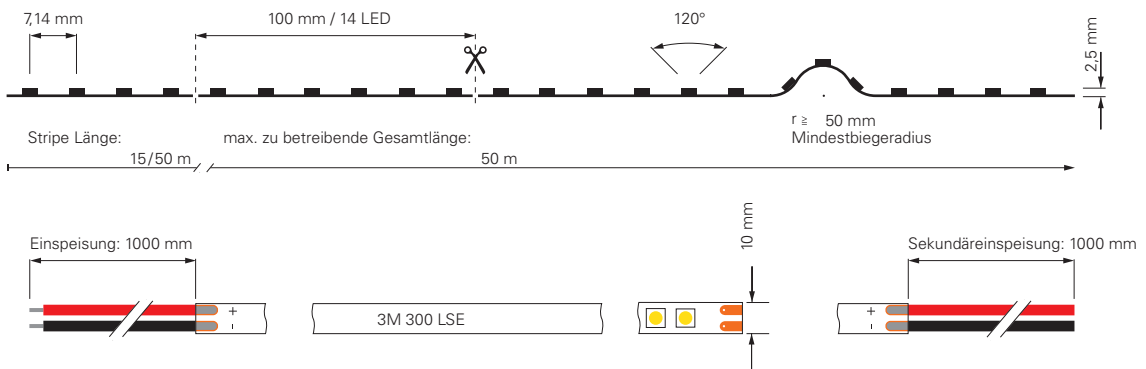

2835-140-48V-2700K/3000K/4000K

Artikel	Farbtemperatur	Effizienz	Lichtstrom	Maße L	Leistung	Lichtquelle	EEL	Preis
840393	ww 2700K	121 lm/W	1210 lm/m	15000 mm	10 W/m	140 LED/m	D	399,95 €
840401	ww 2700K	121 lm/W	1210 lm/m	50000 mm	10 W/m	140 LED/m	D	1.299,95 €
840394	ww 3000K	124 lm/W	1240 lm/m	15000 mm	10 W/m	140 LED/m	F	399,95 €
840402	ww 3000K	124 lm/W	1240 lm/m	50000 mm	10 W/m	140 LED/m	F	1.299,95 €
840395	nw 4000K	130 lm/W	1300 lm/m	15000 mm	10 W/m	140 LED/m	E	399,95 €
840403	nw 4000K	130 lm/W	1300 lm/m	50000 mm	10 W/m	140 LED/m	E	1.299,95 €