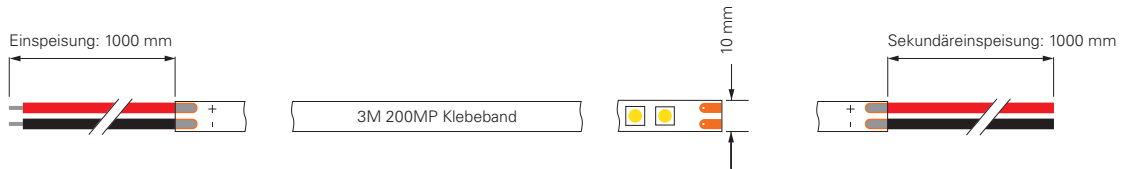

2835-78-48V-3000K-15M / 3000K-50M / 4000K-15M / 4000K-50M

Artikel	Farbtemperatur	Effizienz	Lichtstrom	Maße L	Leistung	Lichtquelle	Preis
840318	ww 3000K	121 lm/W	485 lm/m	15000 mm	4 W/m	78 LED/m	289,95 €
840337	ww 3000K	121 lm/W	485 lm/m	50000 mm	4 W/m	78 LED/m	999,95 €
840320	nw 4000K	133 lm/W	530 lm/m	15000 mm	4 W/m	78 LED/m	289,95 €
840339	nw 4000K	133 lm/W	530 lm/m	50000 mm	4 W/m	78 LED/m	999,95 €

2835-78-48V-3000K-15M / 3000K-50M / 4000K-15M / 4000K-50M-SILIKON

Artikel	Farbtemperatur	Effizienz	Lichtstrom	Maße L	Leistung	Lichtquelle	Preis
840317	ww 3000K	100 lm/W	400 lm/m	15000 mm	4 W/m	78 LED/m	349,95 €
840338	ww 3000K	100 lm/W	400 lm/m	50000 mm	4 W/m	78 LED/m	1.124,95 €
840319	nw 4000K	114 lm/W	455 lm/m	15000 mm	4 W/m	78 LED/m	349,95 €
840340	nw 4000K	114 lm/W	455 lm/m	50000 mm	4 W/m	78 LED/m	1.124,95 €