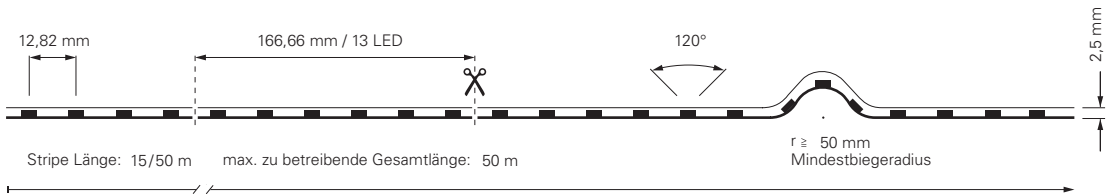

2835-78-48V-3000K-15M / 3000K-50M / 4000K-15M / 4000K-50M

Artikel	Farbtemperatur	Effizienz	Lichtstrom	Maße L	Leistung	Lichtquelle	Preis
840318	ww 3000K	121 lm/W	485 lm/m	15000 mm	4 W/m	78 LED/m	289,95 €
840337	ww 3000K	121 lm/W	485 lm/m	50000 mm	4 W/m	78 LED/m	999,95 €
840320	nw 4000K	133 lm/W	530 lm/m	15000 mm	4 W/m	78 LED/m	289,95 €
840339	nw 4000K	133 lm/W	530 lm/m	50000 mm	4 W/m	78 LED/m	999,95 €

2835-78-48V-3000K-15M / 3000K-50M / 4000K-15M / 4000K-50M-SILIKON

Artikel	Farbtemperatur	Effizienz	Lichtstrom	Maße L	Leistung	Lichtquelle	Preis
840317	ww 3000K	100 lm/W	400 lm/m	15000 mm	4 W/m	78 LED/m	349,95 €
840338	ww 3000K	100 lm/W	400 lm/m	50000 mm	4 W/m	78 LED/m	1.124,95 €
840319	nw 4000K	114 lm/W	455 lm/m	15000 mm	4 W/m	78 LED/m	349,95 €
840340	nw 4000K	114 lm/W	455 lm/m	50000 mm	4 W/m	78 LED/m	1.124,95 €