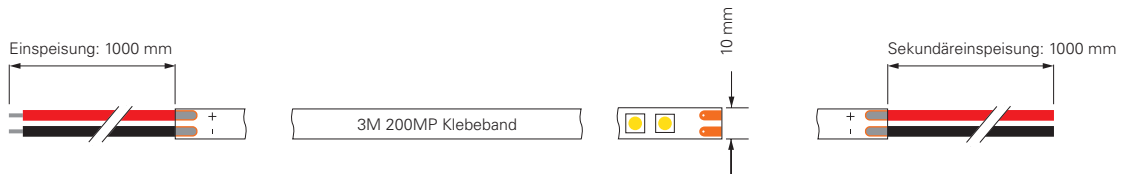

2835-78-48V-3000K-15M / 3000K-50M / 4000K-15M / 4000K-50M

Artikel	Farbtemperatur	Effizienz	Lichtstrom	Maße L	Leistung	Lichtquelle	Preis
840318	ww 3000K	121 lm/W	485 lm/m	15000 mm	4 W/m	78 LED/m	289,95 €
840337	ww 3000K	121 lm/W	485 lm/m	50000 mm	4 W/m	78 LED/m	999,95 €
840320	nw 4000K	133 lm/W	530 lm/m	15000 mm	4 W/m	78 LED/m	289,95 €
840339	nw 4000K	133 lm/W	530 lm/m	50000 mm	4 W/m	78 LED/m	999,95 €

2835-78-48V-3000K-15M / 3000K-50M / 4000K-15M / 4000K-50M-SILIKON

Artikel	Farbtemperatur	Effizienz	Lichtstrom	Maße L	Leistung	Lichtquelle	Preis
840317	ww 3000K	100 lm/W	400 lm/m	15000 mm	4 W/m	78 LED/m	349,95 €
840338	ww 3000K	100 lm/W	400 lm/m	50000 mm	4 W/m	78 LED/m	1.124,95 €
840319	nw 4000K	114 lm/W	455 lm/m	15000 mm	4 W/m	78 LED/m	349,95 €
840340	nw 4000K	114 lm/W	455 lm/m	50000 mm	4 W/m	78 LED/m	1.124,95 €