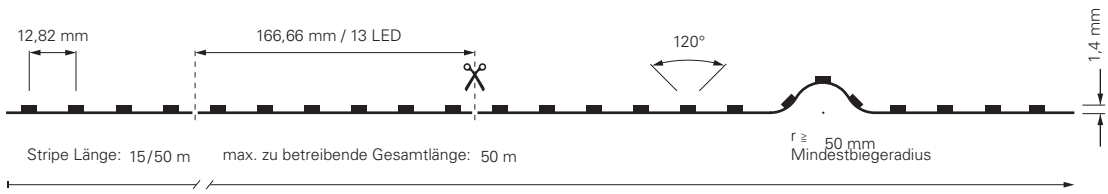

2835-78-48V-3000K-15M / 3000K-50M / 4000K-15M / 4000K-50M

Artikel	Farbtemperatur	Effizienz	Lichtstrom	Maße L	Leistung	Lichtquelle	Preis
840318	ww 3000K	121 lm/W	485 lm/m	15000 mm	4 W/m	78 LED/m	289,95 €
840337	ww 3000K	121 lm/W	485 lm/m	50000 mm	4 W/m	78 LED/m	999,95 €
840320	nw 4000K	133 lm/W	530 lm/m	15000 mm	4 W/m	78 LED/m	289,95 €
840339	nw 4000K	133 lm/W	530 lm/m	50000 mm	4 W/m	78 LED/m	999,95 €

2835-78-48V-3000K-15M / 3000K-50M / 4000K-15M / 4000K-50M-SILIKON

Artikel	Farbtemperatur	Effizienz	Lichtstrom	Maße L	Leistung	Lichtquelle	Preis
840317	ww 3000K	100 lm/W	400 lm/m	15000 mm	4 W/m	78 LED/m	349,95 €
840338	ww 3000K	100 lm/W	400 lm/m	50000 mm	4 W/m	78 LED/m	1.124,95 €
840319	nw 4000K	114 lm/W	455 lm/m	15000 mm	4 W/m	78 LED/m	349,95 €
840340	nw 4000K	114 lm/W	455 lm/m	50000 mm	4 W/m	78 LED/m	1.124,95 €