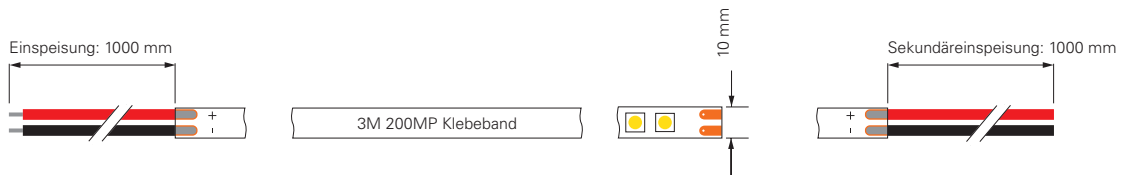

## 2835-160-24V-3000K / 4000K-5M-SILIKON

Artikel	Farbtemperatur	Effizienz	Lichtstrom	Maße L	Leistung	Lichtquelle	EEL	Preis
<b>840333</b>	WW 3000K	112 lm/W	2520 lm/m	5000 mm	22,5 W/m	160 LED/m	E	<b>259,95 €</b>
<b>840334</b>	WW 4000K	114 lm/W	2555 lm/m	5000 mm	22,5 W/m	160 LED/m	D	<b>259,95 €</b>

## 3528-180-24V-2700K / 3000K-5M-SILIKON

Artikel	Farbtemperatur	Effizienz	Lichtstrom	Maße L	Leistung	Lichtquelle	Preis
<b>840186</b>	WW 2700K	78 lm/W	900 lm/m	5000 mm	11,5 W/m	180 LED/m	<b>184,95 €</b>
<b>840187</b>	WW 3000K	85 lm/W	930 lm/m	5000 mm	11,0 W/m	180 LED/m	<b>184,95 €</b>