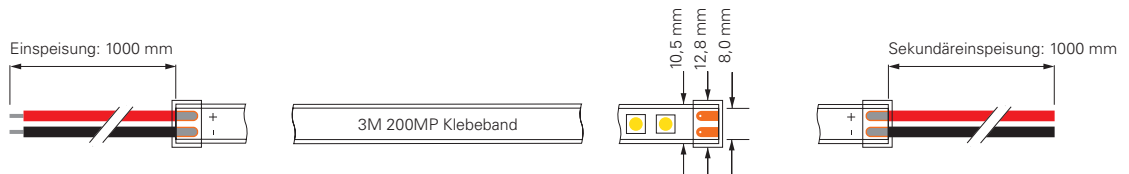

## 2835-160-24V-3000K / 4000K-5M-SILIKON

Artikel	Farbtemperatur	Effizienz	Lichtstrom	Maße L	Leistung	Lichtquelle	EEL	Preis
<b>840333</b>	WW 3000K	112 lm/W	2520 lm/m	5000 mm	22,5 W/m	160 LED/m	E	<b>259,95 €</b>
<b>840334</b>	WW 4000K	114 lm/W	2555 lm/m	5000 mm	22,5 W/m	160 LED/m	D	<b>259,95 €</b>

## 3528-180-24V-2700K / 3000K-5M-SILIKON

Artikel	Farbtemperatur	Effizienz	Lichtstrom	Maße L	Leistung	Lichtquelle	Preis
<b>840186</b>	WW 2700K	78 lm/W	900 lm/m	5000 mm	11,5 W/m	180 LED/m	<b>184,95 €</b>
<b>840187</b>	WW 3000K	85 lm/W	930 lm/m	5000 mm	11,0 W/m	180 LED/m	<b>184,95 €</b>