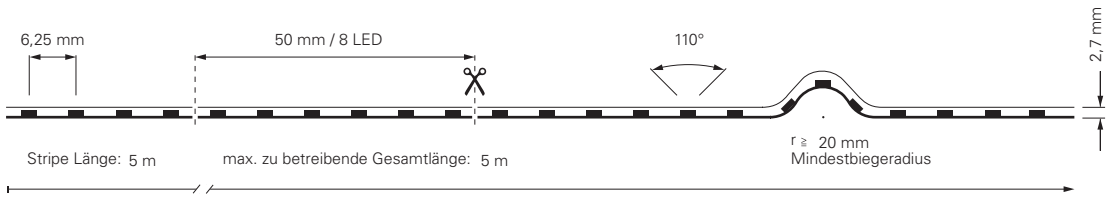

## 2835-160-24V-3000K / 4000K-5M-SILIKON

Artikel	Farbtemperatur	Effizienz	Lichtstrom	Maße L	Leistung	Lichtquelle	EEL	Preis
<b>840333</b>	WW 3000K	112 lm/W	2520 lm/m	5000 mm	22,5 W/m	160 LED/m	E	<b>259,95 €</b>
<b>840334</b>	WW 4000K	114 lm/W	2555 lm/m	5000 mm	22,5 W/m	160 LED/m	D	<b>259,95 €</b>

## 3528-180-24V-2700K / 3000K-5M-SILIKON

Artikel	Farbtemperatur	Effizienz	Lichtstrom	Maße L	Leistung	Lichtquelle	Preis
<b>840186</b>	WW 2700K	78 lm/W	900 lm/m	5000 mm	11,5 W/m	180 LED/m	<b>184,95 €</b>
<b>840187</b>	WW 3000K	85 lm/W	930 lm/m	5000 mm	11,0 W/m	180 LED/m	<b>184,95 €</b>