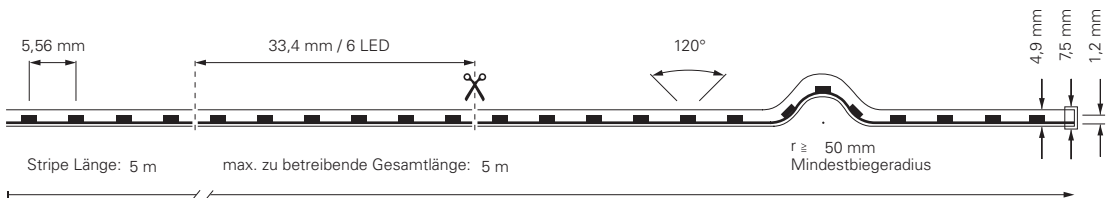

## 2835-160-24V-3000K / 4000K-5M-SILIKON

Artikel	Farbtemperatur	Effizienz	Lichtstrom	Maße L	Leistung	Lichtquelle	EEL	Preis
<b>840333</b>	WW 3000K	112 lm/W	2520 lm/m	5000 mm	22,5 W/m	160 LED/m	E	<b>259,95 €</b>
<b>840334</b>	WW 4000K	114 lm/W	2555 lm/m	5000 mm	22,5 W/m	160 LED/m	D	<b>259,95 €</b>

## 3528-180-24V-2700K / 3000K-5M-SILIKON

Artikel	Farbtemperatur	Effizienz	Lichtstrom	Maße L	Leistung	Lichtquelle	Preis
<b>840186</b>	WW 2700K	78 lm/W	900 lm/m	5000 mm	11,5 W/m	180 LED/m	<b>184,95 €</b>
<b>840187</b>	WW 3000K	85 lm/W	930 lm/m	5000 mm	11,0 W/m	180 LED/m	<b>184,95 €</b>