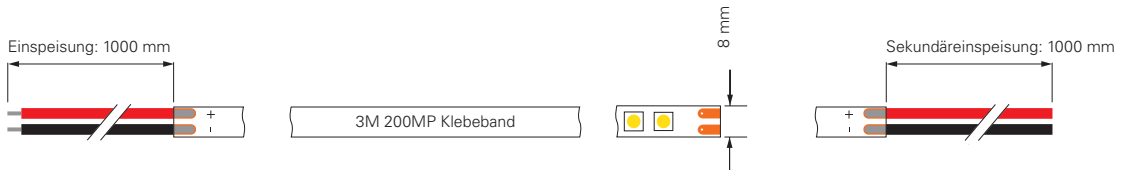

2216-266-24V-2700K / 3000K / 4000K-5M

Artikel	Farbtemperatur	Effizienz	Lichtstrom	Maße L	Leistung	Lichtquelle	Preis
840175	ww 2700K	90 lm/W	995 lm/m	5000 mm	11,0 W/m	266 LED/m	169,95 €
840210	ww 3000K	99 lm/W	1090 lm/m	5000 mm	11,0 W/m	266 LED/m	169,95 €
840267	nw 4000K	96 lm/W	1100 lm/m	5000 mm	11,5 W/m	266 LED/m	169,95 €

3528-180-24V-2700K-5M / 3000K-5M / 3000K-50M / 4000K-5M / 4000K-50M

Artikel	Farbtemperatur	Effizienz	Lichtstrom	Maße L	Leistung	Lichtquelle	EEL	Preis
840178	ww 2700K	79 lm/W	1110 lm/m	5000 mm	14,0 W/m	180 LED/m	G	124,95 €
840179	ww 3000K	81 lm/W	1100 lm/m	5000 mm	13,5 W/m	180 LED/m	G	124,95 €
930512	ww 3000K	81 lm/W	1100 lm/m	50000 mm	13,5 W/m	180 LED/m	G	1.169,95 €
840180	nw 4000K	90 lm/W	1220 lm/m	5000 mm	13,5 W/m	180 LED/m	F	124,95 €
930513	nw 4000K	91 lm/W	1225 lm/m	50000 mm	13,5 W/m	180 LED/m	F	1.169,95 €