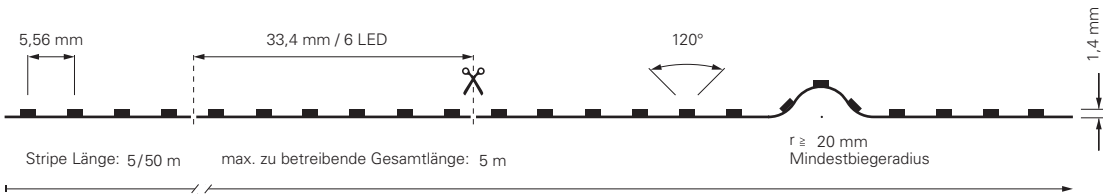

2216-266-24V-2700K / 3000K / 4000K-5M

Artikel	Farbtemperatur	Effizienz	Lichtstrom	Maße L	Leistung	Lichtquelle	Preis
840175	ww 2700K	90 lm/W	995 lm/m	5000 mm	11,0 W/m	266 LED/m	169,95 €
840210	ww 3000K	99 lm/W	1090 lm/m	5000 mm	11,0 W/m	266 LED/m	169,95 €
840267	nw 4000K	96 lm/W	1100 lm/m	5000 mm	11,5 W/m	266 LED/m	169,95 €

3528-180-24V-2700K-5M / 3000K-5M / 3000K-50M / 4000K-5M / 4000K-50M

Artikel	Farbtemperatur	Effizienz	Lichtstrom	Maße L	Leistung	Lichtquelle	EEL	Preis
840178	ww 2700K	79 lm/W	1110 lm/m	5000 mm	14,0 W/m	180 LED/m	G	124,95 €
840179	ww 3000K	81 lm/W	1100 lm/m	5000 mm	13,5 W/m	180 LED/m	G	124,95 €
930512	ww 3000K	81 lm/W	1100 lm/m	50000 mm	13,5 W/m	180 LED/m	G	1.169,95 €
840180	nw 4000K	90 lm/W	1220 lm/m	5000 mm	13,5 W/m	180 LED/m	F	124,95 €
930513	nw 4000K	91 lm/W	1225 lm/m	50000 mm	13,5 W/m	180 LED/m	F	1.169,95 €