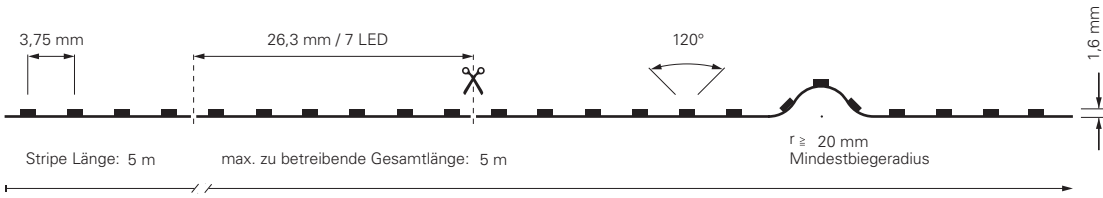

2216-266-24V-2700K / 3000K / 4000K-5M

Artikel	Farbtemperatur	Effizienz	Lichtstrom	Maße L	Leistung	Lichtquelle	Preis
840175	ww 2700K	90 lm/W	995 lm/m	5000 mm	11,0 W/m	266 LED/m	169,95 €
840210	ww 3000K	99 lm/W	1090 lm/m	5000 mm	11,0 W/m	266 LED/m	169,95 €
840267	nw 4000K	96 lm/W	1100 lm/m	5000 mm	11,5 W/m	266 LED/m	169,95 €

3528-180-24V-2700K-5M / 3000K-5M / 3000K-50M / 4000K-5M / 4000K-50M

Artikel	Farbtemperatur	Effizienz	Lichtstrom	Maße L	Leistung	Lichtquelle	EEL	Preis
840178	ww 2700K	79 lm/W	1110 lm/m	5000 mm	14,0 W/m	180 LED/m	G	124,95 €
840179	ww 3000K	81 lm/W	1100 lm/m	5000 mm	13,5 W/m	180 LED/m	G	124,95 €
930512	ww 3000K	81 lm/W	1100 lm/m	50000 mm	13,5 W/m	180 LED/m	G	1.169,95 €
840180	nw 4000K	90 lm/W	1220 lm/m	5000 mm	13,5 W/m	180 LED/m	F	124,95 €
930513	nw 4000K	91 lm/W	1225 lm/m	50000 mm	13,5 W/m	180 LED/m	F	1.169,95 €