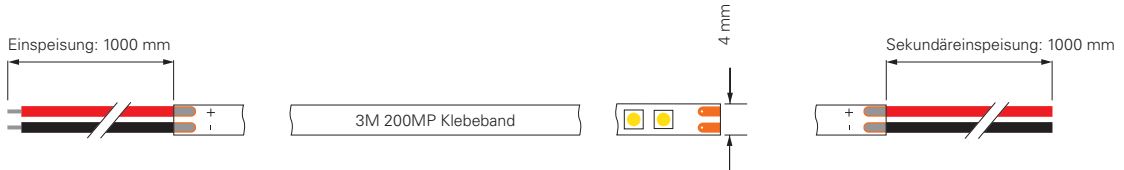

2216-266-24V-2700K / 3000K / 4000K-5M

Artikel	Farbtemperatur	Effizienz	Lichtstrom	Maße L	Leistung	Lichtquelle	Preis
840175	ww 2700K	90 lm/W	995 lm/m	5000 mm	11,0 W/m	266 LED/m	169,95 €
840210	ww 3000K	99 lm/W	1090 lm/m	5000 mm	11,0 W/m	266 LED/m	169,95 €
840267	nw 4000K	96 lm/W	1100 lm/m	5000 mm	11,5 W/m	266 LED/m	169,95 €

3528-180-24V-2700K-5M / 3000K-5M / 3000K-50M / 4000K-5M / 4000K-50M

Artikel	Farbtemperatur	Effizienz	Lichtstrom	Maße L	Leistung	Lichtquelle	EEL	Preis
840178	ww 2700K	79 lm/W	1110 lm/m	5000 mm	14,0 W/m	180 LED/m	G	124,95 €
840179	ww 3000K	81 lm/W	1100 lm/m	5000 mm	13,5 W/m	180 LED/m	G	124,95 €
930512	ww 3000K	81 lm/W	1100 lm/m	50000 mm	13,5 W/m	180 LED/m	G	1.169,95 €
840180	nw 4000K	90 lm/W	1220 lm/m	5000 mm	13,5 W/m	180 LED/m	F	124,95 €
930513	nw 4000K	91 lm/W	1225 lm/m	50000 mm	13,5 W/m	180 LED/m	F	1.169,95 €