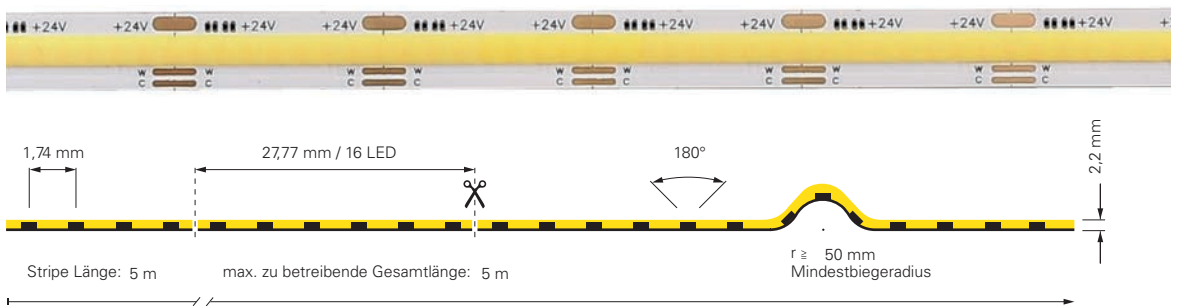

COB-576-24V-2700-6500K-5M

Artikel	Farbtemperatur	Effizienz	Lichtstrom	Maße L	Leistung	Lichtquelle	Preis
840374	WW CW 2700-6500K	91 lm/W	960 lm/m	5000 mm	10,5 W/m	576 LED/m	299,95 €

CV	24 Volt	COB	Ra 90		2 CH	IP20	-15°C +50°C	A ↑ G	E
----	---------	-----	-------	--	------	------	----------------	-------	---