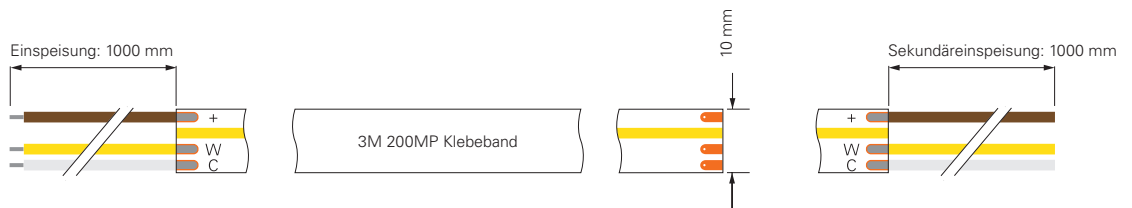

COB-576-24V-2700-6500K-5M

Artikel	Farbtemperatur	Effizienz	Lichtstrom	Maße L	Leistung	Lichtquelle	Preis
840374	WW CW 2700-6500K	91 lm/W	960 lm/m	5000 mm	10,5 W/m	576 LED/m	299,95 €

CV	24 Volt	COB	Ra 90		2 CH	IP20	-15°C +50°C	A ↑ G	E
----	---------	-----	-------	--	------	------	----------------	-------	---