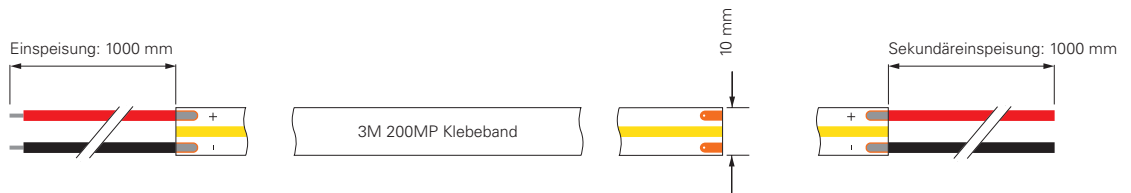

## COB-480-24V-3000K / 4000K-5M

Artikel	Farbtemperatur	Effizienz	Lichtstrom	Maße L	Leistung	Lichtquelle	Preis
<b>840296</b>	3000K	90 lm/W	1120 lm/m	5000 mm	12,5 W/m	480 LED/m	<b>159,95 €</b>
<b>840304</b>	4000K	94 lm/W	1130 lm/m	5000 mm	12,0 W/m	480 LED/m	<b>159,95 €</b>

## COB-480-24V-3000K / 4000K-5M

Artikel	Farbtemperatur	Effizienz	Lichtstrom	Maße L	Leistung	Lichtquelle	Preis
<b>840323</b>	3000K	139 lm/W	2230 lm/m	5000 mm	16 W/m	480 LED/m	<b>179,95 €</b>
<b>840324</b>	4000K	160 lm/W	2565 lm/m	5000 mm	16 W/m	480 LED/m	<b>179,95 €</b>