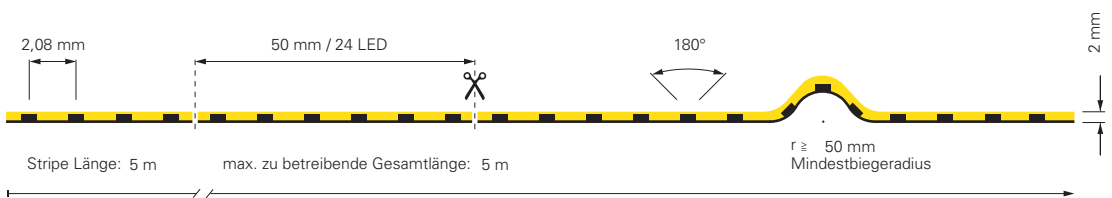

## COB-480-24V-3000K / 4000K-5M

Artikel	Farbtemperatur	Effizienz	Lichtstrom	Maße L	Leistung	Lichtquelle	Preis
<b>840296</b>	3000K	90 lm/W	1120 lm/m	5000 mm	12,5 W/m	480 LED/m	<b>159,95 €</b>
<b>840304</b>	4000K	94 lm/W	1130 lm/m	5000 mm	12,0 W/m	480 LED/m	<b>159,95 €</b>

## COB-480-24V-3000K / 4000K-5M

Artikel	Farbtemperatur	Effizienz	Lichtstrom	Maße L	Leistung	Lichtquelle	Preis
<b>840323</b>	3000K	139 lm/W	2230 lm/m	5000 mm	16 W/m	480 LED/m	<b>179,95 €</b>
<b>840324</b>	4000K	160 lm/W	2565 lm/m	5000 mm	16 W/m	480 LED/m	<b>179,95 €</b>