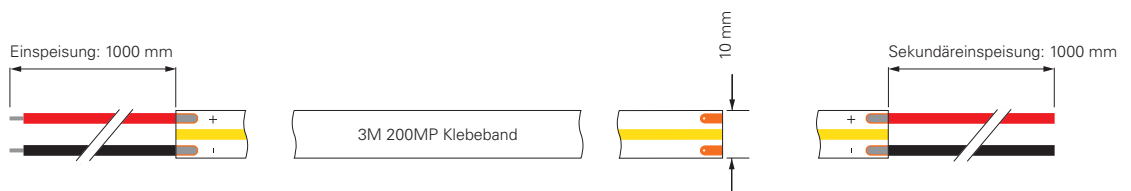

## COB-480-24V-3000K / 4000K-5M

Artikel	Farbtemperatur	Effizienz	Lichtstrom	Maße L	Leistung	Lichtquelle	Preis
<b>840296</b>	3000K	90 lm/W	1120 lm/m	5000 mm	12,5 W/m	480 LED/m	<b>159,95 €</b>
<b>840304</b>	4000K	94 lm/W	1130 lm/m	5000 mm	12,0 W/m	480 LED/m	<b>159,95 €</b>

## COB-480-24V-3000K / 4000K-5M

Artikel	Farbtemperatur	Effizienz	Lichtstrom	Maße L	Leistung	Lichtquelle	Preis
<b>840323</b>	3000K	139 lm/W	2230 lm/m	5000 mm	16 W/m	480 LED/m	<b>179,95 €</b>
<b>840324</b>	4000K	160 lm/W	2565 lm/m	5000 mm	16 W/m	480 LED/m	<b>179,95 €</b>