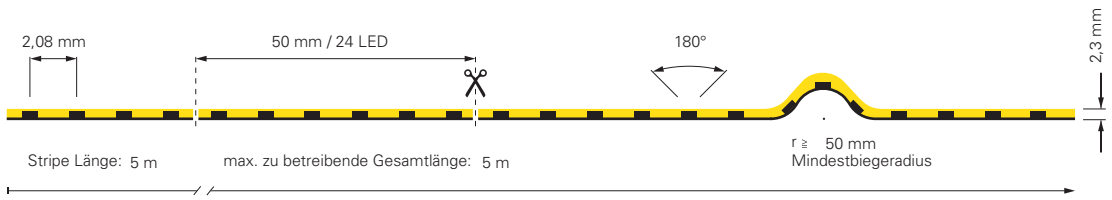

## COB-480-24V-3000K / 4000K-5M

Artikel	Farbtemperatur	Effizienz	Lichtstrom	Maße L	Leistung	Lichtquelle	Preis
<b>840296</b>	3000K	90 lm/W	1120 lm/m	5000 mm	12,5 W/m	480 LED/m	<b>159,95 €</b>
<b>840304</b>	4000K	94 lm/W	1130 lm/m	5000 mm	12,0 W/m	480 LED/m	<b>159,95 €</b>

## COB-480-24V-3000K / 4000K-5M

Artikel	Farbtemperatur	Effizienz	Lichtstrom	Maße L	Leistung	Lichtquelle	Preis
<b>840323</b>	3000K	139 lm/W	2230 lm/m	5000 mm	16 W/m	480 LED/m	<b>179,95 €</b>
<b>840324</b>	4000K	160 lm/W	2565 lm/m	5000 mm	16 W/m	480 LED/m	<b>179,95 €</b>