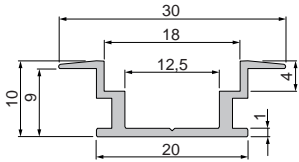

ET-05-12

IP-Einbau-Profil | begehbar | 12 mm
für LED-Stripes bis 12,3 mm Breite

Artikel	Farbe	Maße L	Preis
975723	Aluminium eloxiert	2m	23,95 €
975724	Aluminium eloxiert	3m	35,95 €

Mit freundlicher Unterstützung von Oktec, Eislängen