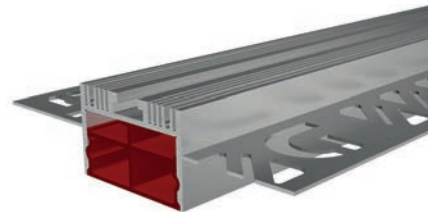

Abdeckungen | PMMA [Polymethylmethacrylat]
für 35 mm Profile

klar matt milchig

3m

985601 42,95 €

silber

978175

SCHUTZABDECKUNG

985605 Inlay / Dummy [wiederverwendbar]
Kunststoff | rot | 3m
zum Schutz vor Verschmutzungen beim Verputzen