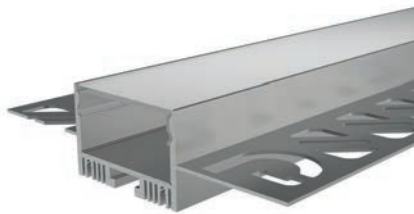

Abdeckungen | PMMA [Polymethylmethacrylat]
für 35 mm Profile

klar matt milchig

3m

985601 42,95 €

silber

978175

SCHUTZABDECKUNG

985605 Inlay / Dummy [wiederverwendbar]
Kunststoff | rot | 3m
zum Schutz vor Verschmutzungen beim Verputzen