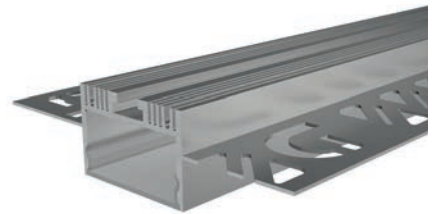

Abdeckungen | PMMA [Polymethylmethacrylat]
für 35 mm Profile

klar matt milchig

3m

985601 42,95 €

silber

978175

SCHUTZABDECKUNG

985605 Inlay / Dummy [wiederverwendbar]
Kunststoff | rot | 3m
zum Schutz vor Verschmutzungen beim Verputzen