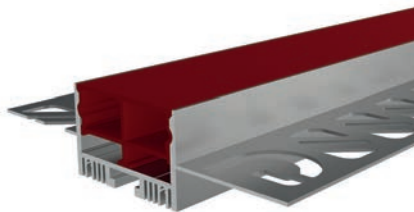

Abdeckungen | PMMA [Polymethylmethacrylat]
für 35 mm Profile

klar matt milchig

3m

985601 42,95 €

silber

978175

SCHUTZABDECKUNG

985605 Inlay / Dummy [wiederverwendbar]
Kunststoff | rot | 3m
zum Schutz vor Verschmutzungen beim Verputzen