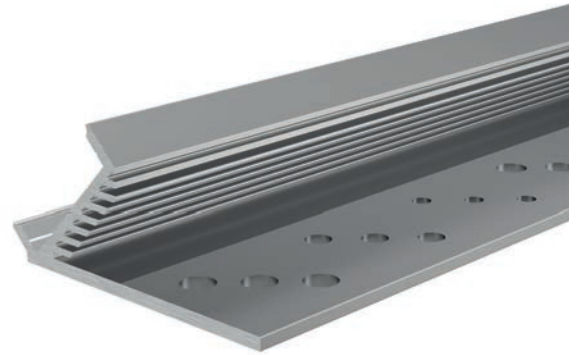

AV-01-20

Winkel-Profil 45° für Vouten | einseitig mit Kühlrippen | 22 mm für LED-Stripes bis 22 mm Breite

Artikel	Farbe	Maße L	Preis
970460	Aluminium eloxiert	2m	35,95 €

vorgestanzte Bohr- / Schraublöcher [Ø 3; 4 und 5 mm]
zur einfacheren Montage