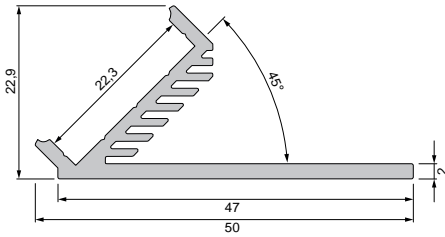

AV-01-20

Winkel-Profil 45° für Vouten | einseitig mit Kühlrippen | 22 mm für LED-Stripes bis 22 mm Breite

Artikel	Farbe	Maße L	Preis
970460	Aluminium eloxiert	2m	35,95 €

vorgestanzte Bohr- / Schraublöcher [Ø 3; 4 und 5 mm]
zur einfacheren Montage