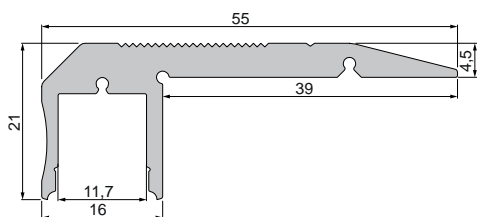

## AL-02-10

Stufen-Profil | 10 mm  
für LED-Stripes bis 11,3 mm Breite

Artikel	Farbe	Maße L	Preis
970520	Aluminium eloxiert	1m	30,95 €
970523	Aluminium eloxiert	2m	59,95 €
970522	Aluminium eloxiert	3m	94,95 €