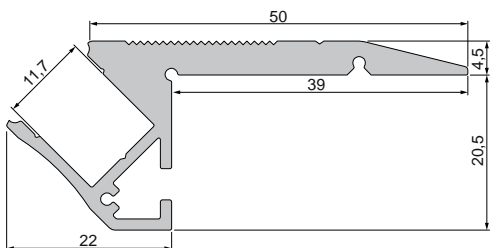

AL-01-10

Stufen-Profil | 10 mm
für LED-Stripes bis 11,3 mm Breite

Artikel	Farbe	Maße L	Preis
970503	Aluminium eloxiert	2m	59,95 €
970502	Aluminium eloxiert	3m	94,95 €

Mit freundlicher Unterstützung von SH-Lichttechnik, Pfüllingen und Becks Reutlingen