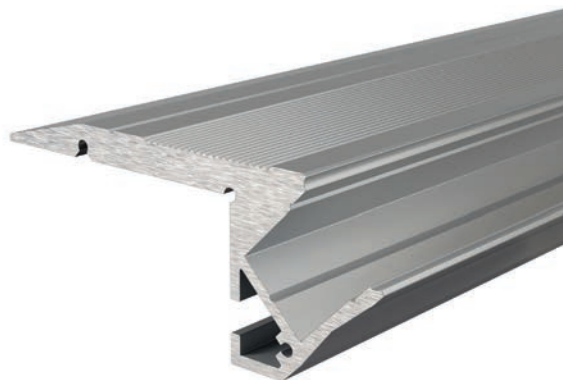

AL-01-10

Stufen-Profil | 10 mm
für LED-Stripes bis 11,3 mm Breite

Artikel	Farbe	Maße L	Preis
970503	Aluminium eloxiert	2m	59,95 €
970502	Aluminium eloxiert	3m	94,95 €

Mit freundlicher Unterstützung von SH-Lichttechnik, Pfüllingen und Becks Reutlingen