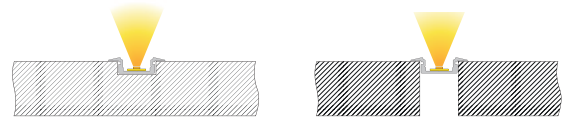

ET-01-15

flaches Einbau-T-Profil | 15 mm
für LED-Stripes bis 16,3 mm Breite

| Artikel | Farbe | Maße L | Preis |
|---------------|--------------------|--------|----------------|
| 975061 | Aluminium eloxiert | 2m | 31,95 € |
| 975063 | schwarz | 2m | 31,95 € |
| 975065 | weiß | 2m | 31,95 € |

ET-02-15

hohes Einbau-T-Profil | 15 mm
für LED-Stripes bis 16,3 mm Breite

| Artikel | Farbe | Maße L | Preis |
|---------------|--------------------|--------|----------------|
| 975161 | Aluminium eloxiert | 2m | 35,95 € |
| 975168 | Aluminium eloxiert | 3m | 54,95 € |
| 975163 | schwarz | 2m | 35,95 € |
| 975165 | weiß | 2m | 35,95 € |