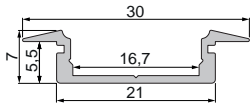

ET-01-15

flaches Einbau-T-Profil | 15 mm
für LED-Stripes bis 16,3 mm Breite

| Artikel | Farbe | Maße L | Preis |
|---------------|--------------------|--------|----------------|
| 975061 | Aluminium eloxiert | 2m | 31,95 € |
| 975063 | schwarz | 2m | 31,95 € |
| 975065 | weiß | 2m | 31,95 € |

ET-02-15

hohes Einbau-T-Profil | 15 mm
für LED-Stripes bis 16,3 mm Breite

| Artikel | Farbe | Maße L | Preis |
|---------------|--------------------|--------|----------------|
| 975161 | Aluminium eloxiert | 2m | 35,95 € |
| 975168 | Aluminium eloxiert | 3m | 54,95 € |
| 975163 | schwarz | 2m | 35,95 € |
| 975165 | weiß | 2m | 35,95 € |