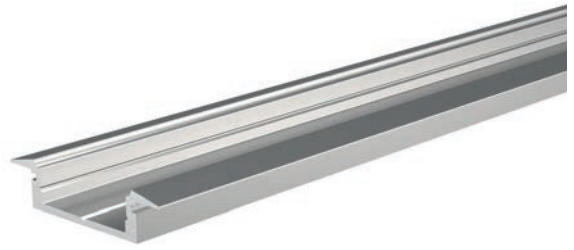

ET-01-15

flaches Einbau-T-Profil | 15 mm
für LED-Stripes bis 16,3 mm Breite

| Artikel | Farbe | Maße L | Preis |
|---------------|--------------------|--------|----------------|
| 975061 | Aluminium eloxiert | 2m | 31,95 € |
| 975063 | schwarz | 2m | 31,95 € |
| 975065 | weiß | 2m | 31,95 € |

ET-02-15

hohes Einbau-T-Profil | 15 mm
für LED-Stripes bis 16,3 mm Breite

| Artikel | Farbe | Maße L | Preis |
|---------------|--------------------|--------|----------------|
| 975161 | Aluminium eloxiert | 2m | 35,95 € |
| 975168 | Aluminium eloxiert | 3m | 54,95 € |
| 975163 | schwarz | 2m | 35,95 € |
| 975165 | weiß | 2m | 35,95 € |