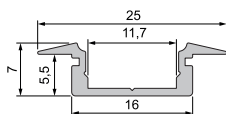

ET-01-10

flaches Einbau-T-Profil | 10 mm
für LED-Stripes bis 11,3 mm Breite

Artikel	Farbe	Maße L	Preis
975021	Aluminium eloxiert	2m	26,95 €
975028	Aluminium eloxiert	3m	38,95 €
975029	Aluminium eloxiert	4m	53,95 €
975023	schwarz	2m	26,95 €
975025	weiß	2m	26,95 €

ET-02-10

hohes Einbau-T-Profil | 10 mm
für LED-Stripes bis 11,3 mm Breite

Artikel	Farbe	Maße L	Preis
975121	Aluminium eloxiert	2m	31,95 €
975128	Aluminium eloxiert	3m	44,95 €
975129	Aluminium eloxiert	4m	64,95 €
975123	schwarz	2m	31,95 €
975125	weiß	2m	31,95 €