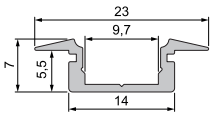

ET-01-08

flaches Einbau-T-Profil | 8 mm
für LED-Stripes bis 9,3 mm Breite

Artikel	Farbe	Maße L	Preis
975001	Aluminium eloxiert	2m	26,95 €
975008	Aluminium eloxiert	3m	38,95 €
975003	schwarz	2m	26,95 €
975005	weiß	2m	26,95 €

ET-02-08

hohes Einbau-T-Profil | 8 mm
für LED-Stripes bis 9,3 mm Breite

Artikel	Farbe	Maße L	Preis
975101	Aluminium eloxiert	2m	31,95 €
975108	Aluminium eloxiert	3m	44,95 €
975103	schwarz	2m	31,95 €
975105	weiß	2m	31,95 €