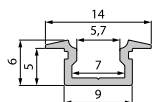

ET-01-05

flaches Einbau-T-Profil | 5 mm
für LED-Stripes bis 5,7 mm Breite

Artikel	Farbe	Maße L	Preis
975081	Aluminium eloxiert	2m	17,95 €
975083	schwarz	2m	17,95 €
975085	weiß	2m	17,95 €

ET-02-05

hohes Einbau-T-Profil | 5 mm
für LED-Stripes bis 5,7 mm Breite

Artikel	Farbe	Maße L	Preis
975181	Aluminium eloxiert	2m	19,95 €
975183	schwarz	2m	19,95 €
975185	weiß	2m	19,95 €