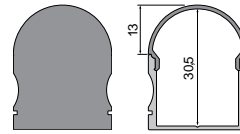

2m **984045** **21,95 €**

1m **984544** **11,50 €**

2m **984545** **21,95 €**

Endkappen Set | 2 Stück **4,95 €**
für 20 mm Profile

■ grau

978161

■ grau

978351

■ grau

978361

987010 Halteklammer 20 | Set bestehend aus 2 Stück **3,95 €**

987080 Universal-Halteclip Aufnahme [schwenkbar]
Set, 2 Stück | passende Halteklammer
muss separat bestellt werden **23,95 €**

930350 3M doppelseitiges Klebeband | 50 m x 25 mm **56,95 €**